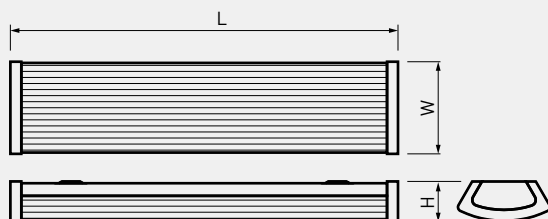

ZEFIR LED

LD-OZE218-01

LD-OZE218-00

G13

Dostępne kształty | Available shapes | Доступные формы | Erhältliche Ausführungen | Kapható formák

LD-OZE218-00, LD-OZE218-01

LD-OZE236-00, LD-OZE236-01

Icon: Folder	Icon: Cube	Icon: Leaf	Icon: Bottle	Icon: Barcode
LD-OZE218-00	ABS / PC	przeźroczysty, clear, прозрачный, durchsichtig, átlátszó	700 g	5901867159632
LD-OZE236-00			1000 g	5901867151605
LD-OZE218-01		mleczny, soft white, белый матовый, milchig, tejszínű	700 g	5901867177582
LD-OZE236-01			1000 g	5901867177698

Icon: Folder	L x W x H
LD-OZE218-00	640 x 152 x 65
LD-OZE236-00	1250 x 152 x 65
LD-OZE218-01	640 x 152 x 65
LD-OZE236-01	1250 x 152 x 65