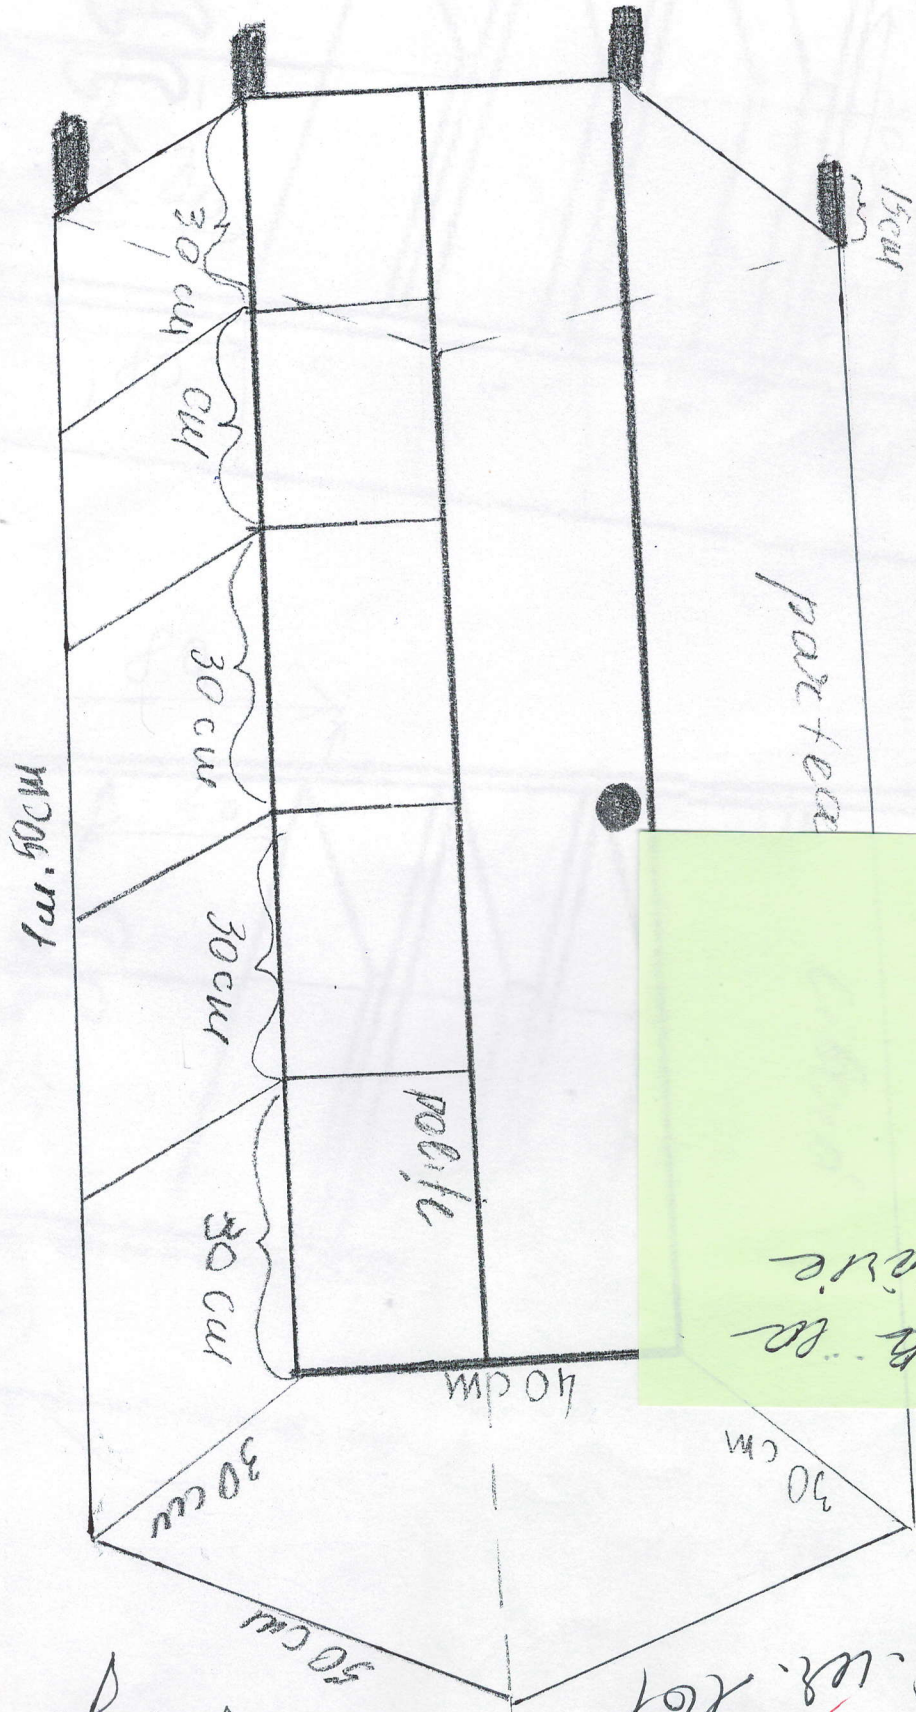

Cu boava fog

1 bucata

802x403x1816 mm/1b

6 bucata

802x403x1816 mm/6b

Dulap cu rafturi, laborator de fizică cu 2 uși

or de fizică

Dulapuri
10 bucata!

1. Dulap cu rafturi, anticamera

Шкаф комбинированный

ШК01-700.370

780x540x1980

1. 780x540x1980 mm/1b ✓

2. 700x370x1980/ mm 1b ✓

3. 700x370x1150 mm /1b. ✓

Шкаф для документов со
стеклянными дверцами

ШД02-700.370

700x370x1980

Тумба для документов
с нишей

ТД03-700.370

700x370x1150

Нортiera

Verde deschi

to be part of
the podare

2 buc.
(92-11.13)
uprod. us. rot

Direct g...
g... 11.13
Anexa 23

Anexa 25

v. 188

șalup pentru
abituri - 6 buc. -
în spațiatorie

L - 1000mm

H - 1800mm

B - 500mm