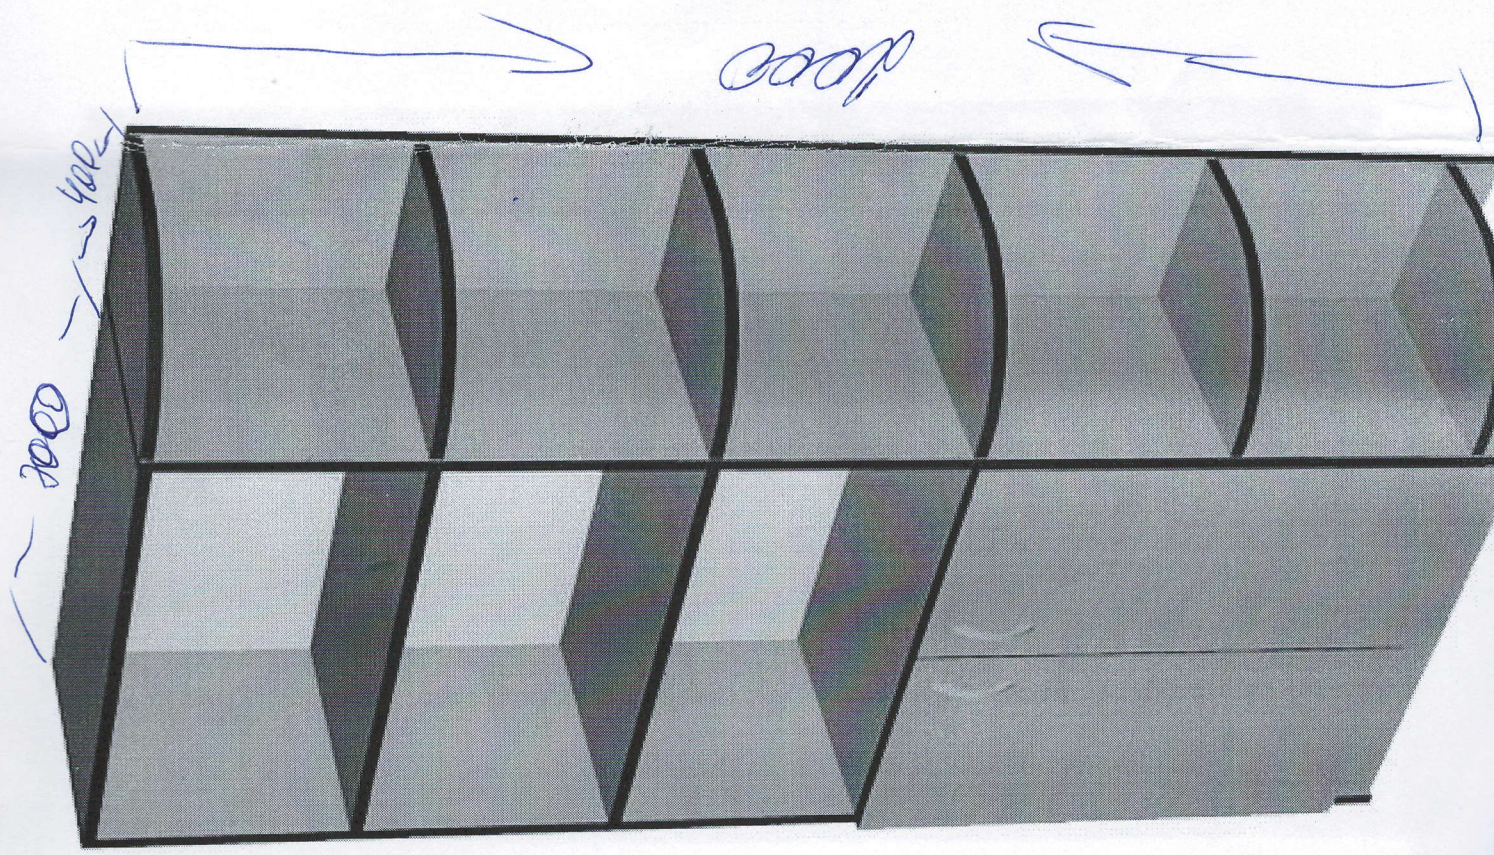

oklad 1 buc

spic...

Anexa 22

2000 130

1 dulap cu
polițe pe stînga

1 dulap cu
polițe pe
dreapta

dooop

P. Zamparu

Cu boava fog

1 bucata

802x403x1816 mm/1b

6 bucata

802x403x1816 mm/6b

Dulap cu rafturi, laborator de fizică cu 2 uși

or de fizică

Dulapuri
10 bucata!

1. Dulap cu rafturi, anticamera

Шкаф комбинированный

ШК01-700.370

780x540x1980

1. 780x540x1980 mm/1b ✓

2. 700x370x1980/ mm 1b ✓

3. 700x370x1150 mm /1b. ✓

Шкаф для документов со
стеклянными дверцами