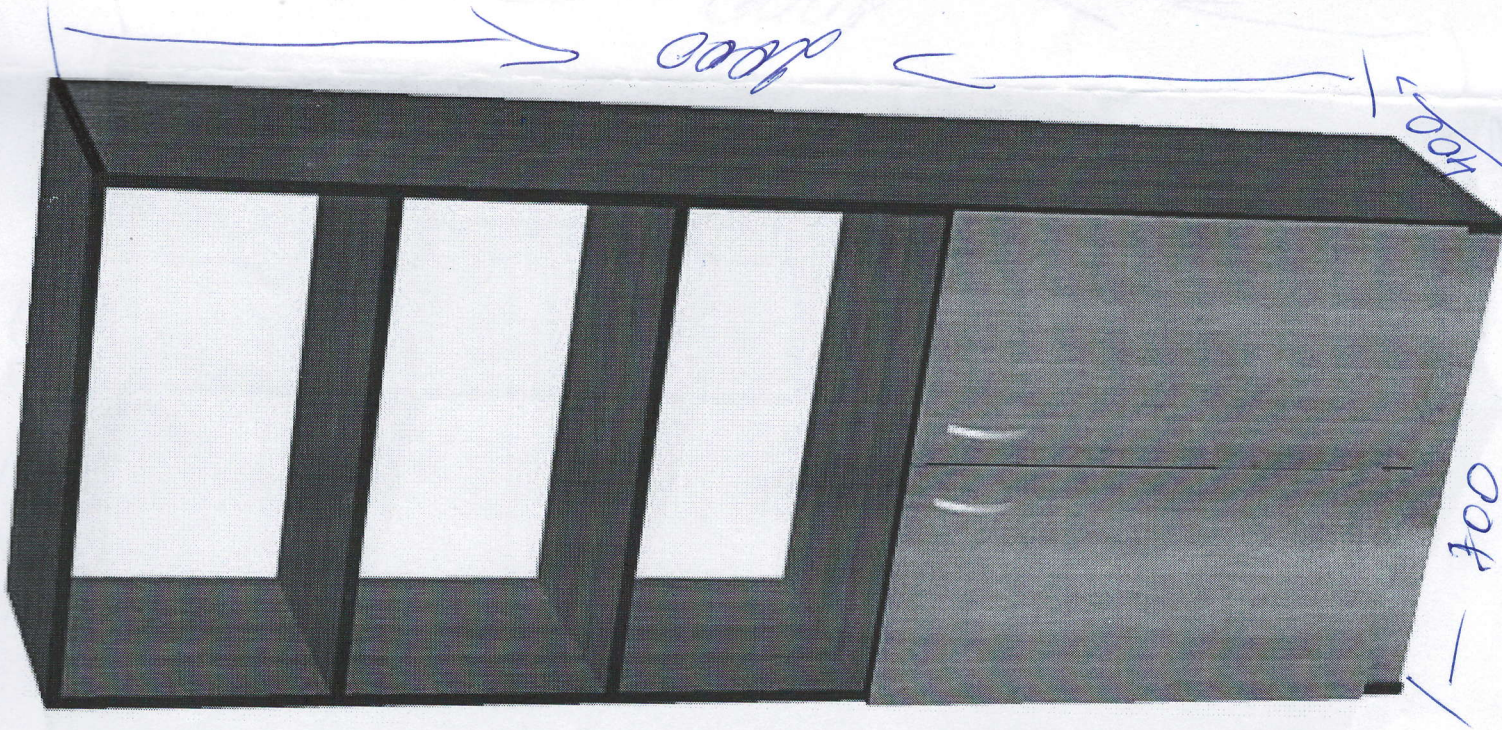

Anexa 21

uzr - 130

oklad 1 buc

spic...