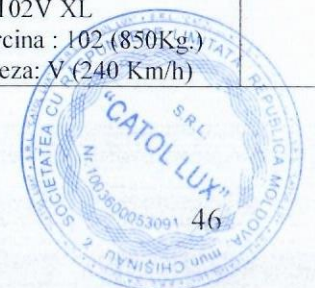

Obiectul achiziției: Anvelope de vara

Denumirea bunurilor/serviciilor	Denumirea modelului bunului/serviciului	Țara de origine	Producătorul	Specificarea tehnică deplină solicitată de către autoritatea contractantă	Specificarea tehnică deplină propusă de către ofertant	Standarde de referință
1	2	3	4	5	6	7
Anvelope de vară 205/65 R15	GRENLANDER	CHINA	ZODO TIRE CO LIMITED (SHANDONG LONGYUE RUBBER CO LTD)	Conform specificațiilor din caietul de sarcini	Anvelope protector vara GRENLANDER 205/65 R15 COLO H02 94V Indicii sarcina : 94 ( 670 Kg.) Indicii de viteza : V ( 240 Km/h) Clasa consumului de combustibil : C Clasa aderenței pe carosabil umed: C	
Anvelope de vară 205/60 R16	GRENLANDER	CHINA	ZODO TIRE CO LIMITED (SHANDONG LONGYUE RUBBER CO LTD)		Anvelope protector vara GRENLANDER 205/60 R16 COLO H02 96V XL Indicii de sarcina : 96 (710 Kg.) Indicii de viteza : V ( 240 Km/h) Clasa consumului de combustibil:C Clasa aderenței pe carosabil umed: C	
Anvelope de vară 205/70 R16	---	---	---		----	
Anvelope de vară 215/65 R16	---	---	---		----	
Anvelope de vară 225/60 R16	GRENLANDER	CHINA	ZODO TIRE CO LIMITED (SHANDONG LONGYUE RUBBER CO		Anvelope protector vara GRENLANDER 225/60 R16 COLO H02 102V XL Indicii de sarcina : 102 (850Kg.) Indicii de viteza: V (240 Km/h)	

*Handwritten signature*

			LTD)
Anvelope de vară 215/50 R17	----	----	----
Anvelope de vară 215/55 R17	----	----	----
Anvelope de vară 225/65 R17	GRENLANDER	CHINA	ZODO TIRE CO LIMITED (SHANDONG LONGYUE RUBBER CO LTD)
Anvelope de vară 235/55 R18	GRENLANDER	CHINA	ZODO TIRE CO LIMITED (SHANDONG LONGYUE RUBBER CO LTD)