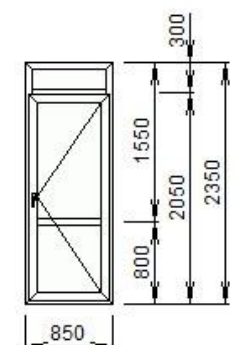

Изделие №6

Система - **Barrier 4-кам**
Окно

Цвет - **Белый**

@ Сендвич 24мм - панель
64030 - Г 4-х к-ая VP
64050 - Т 4-х к-ая VP
64040 - Z 4-х к-ая VP

Примечание: **Praq Aluminiiu**

Площадь изделия	Цена	Кол-во	Стоимость
2,00 кв.м.	1703,20 lei.	13 шт.	22141,60 lei.