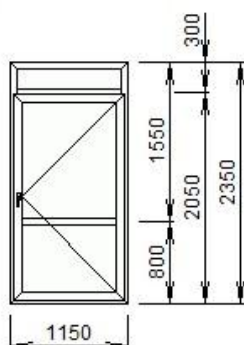

Изделие №7

Система - **Barrier 4-кам**
Окно

Цвет - **Белый**

@ Сендвич 24мм - панель
64030 - Г 4-х к-ая VP
64050 - Т 4-х к-ая VP
64040 - Z 4-х к-ая VP

Примечание: **Praq Aluminiiu**

Площадь изделия	Цена	Кол-во	Стоимость
2,70 кв.м.	1967,14 lei.	3 шт.	5901,42 lei.