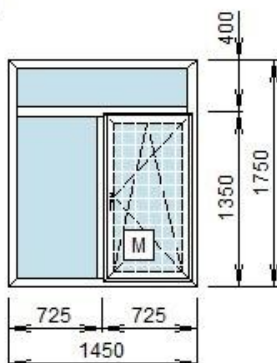

SC " Modeaon-Impex " SRL

mun. Chisinau,, str.Varnita 12a

тел.:(022)42-13-62 моб:079533313, факс.: (022)42-14-02, e-mail: modeaon-impex@mail.ru

Коммерческое предложение № 487

Клиент: Centrul consultativ-diagnostic al Ministerului Apararii

Расчет от:

Адрес:

Телефон:

Факс:

Самовывоз:

Изделие №1