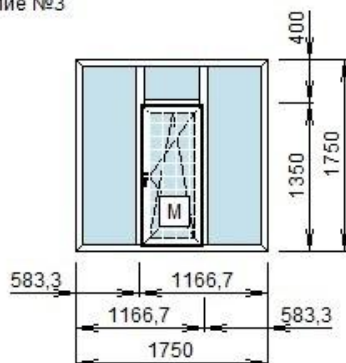

Система - **Barrier 4-кам**
Окно

Цвет - **Белый**

4x16x4-Lowe - Терморан
64030 - Г 4-х к-ая VP
64050 - Т 4-х к-ая VP
64040 - Z 4-х к-ая VP
м/с на кармашках\070 - антимоскитная сетка

Примечание:

Площадь изделия	Цена	Кол-во	Стоимость
4,15 кв.м.	3103,84 lei.	4 шт.	12415,36 lei.

Изделие №3