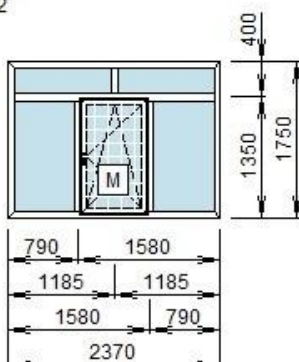

Система - **Barrier 4-кам**
Окно

Цвет - **Белый**

4x16x4-Lowe - Терморан
64030 - Г 4-х к-ая VP
64050 - Т 4-х к-ая VP
64040 - Z 4-х к-ая VP
м/с на кармашках\070 - антимоскитная сетка

Примечание:

Площадь изделия	Цена	Кол-во	Стоимость
2,54 кв.м.	2163,22 lei.	9 шт.	19468,98 lei.

Доп.9910

Подоконник 600мм

(1 x Белый 220,48 lei. 29,03 м. 6400,53 lei.

Доп.Отлив 200мм

Отлив 200мм

(1 x Белый 125,99 lei. 28 м. 3527,72 lei.

Изделие №2