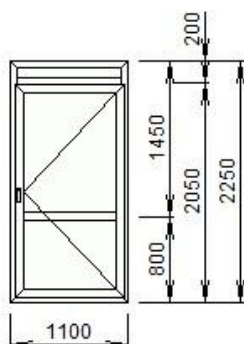

Площадь изделия	Цена	Кол-во	Стоимость
3,06 кв.м.	2510,69 lei.	2 шт.	5021,38 lei.

Изделие №4

Система - **Barrier 4-кам**
ОкноЦвет - **Белый**@ Сендвич 24мм - панель
64030 - Г 4-х к-ая VP
64050 - Т 4-х к-ая VP
64040 - Z 4-х к-ая VPПримечание: **Praq Aluminiiu**