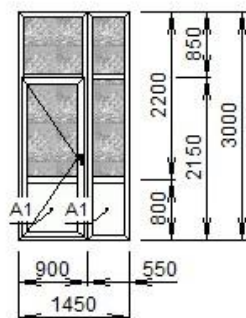

Изделие №8

Система - **Barrier 4-кам**
Окно

Цвет - **Белый**

4x16x4-Delta 2 - Терморан
64030 - Г 4-х к-ая VP
64050 - Т 4-х к-ая VP
64040 - Z 4-х к-ая VP
A1 - @ Сендвич 24мм - панель

Примечание: **Prag Aluminiiu**

Площадь изделия	Цена	Кол-во	Стоимость
4,35 кв.м.	3579,33 lei.	1 шт.	3579,33 lei.

Изделие №9

Система - **Barrier 4-кам**
Окно

Цвет - **Белый**

@ Сендвич 24мм - панель
64030 - Г 4-х к-ая VP
64050 - Т 4-х к-ая VP
64040 - Z 4-х к-ая VP
A1 - 63110 - Труба + адаптор VP

Примечание: **Prag Aluminiiu**

Площадь изделия	Цена	Кол-во	Стоимость
4,05 кв.м.	3337,00 lei.	1 шт.	3337,00 lei.

Текущая дата: 30.10.2019

Общая площадь изделий: 96,14 кв.м.
Замеры произвёл:

Итого:	за изделия:	7771,75
	за аксессуары:	9928,25
	за работы:	0,00
	Общая стоимость заказа:	87 700,00 lei.
	Итого к оплате:	87 700,00 lei.

Примечание: _____

Suma Fara TVA 87700 lei.

С конфигурацией и размерами согласен _____ заказчик

Предоплата: _____ Остаток: _____

Менеджер: _____ (Расчет действителен в течении 5 дней)