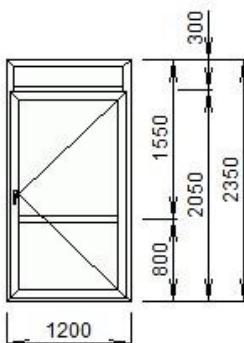

Изделие №5

Система - **Barrier 4-кам**
Окно

Цвет - **Белый**

@ Сендвич 24мм - панель
64030 - Г 4-х к-ая VP
64050 - Т 4-х к-ая VP
64040 - Z 4-х к-ая VP

Примечание: **Praq Aluminiiu**

Площадь изделия	Цена	Кол-во	Стоимость
2,82 кв.м.	2011,03 lei.	2 шт.	4022,06 lei.