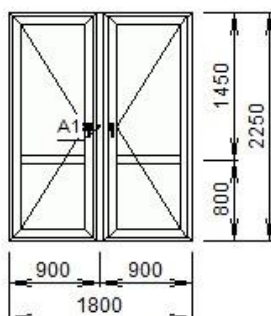

Система - **Barrier 4-кам**
Окно

Цвет - **Белый**

4x16x4-Delta 2 - Терморан
64030 - Г 4-х к-ая VP
64050 - Т 4-х к-ая VP
64040 - Z 4-х к-ая VP
A1 - @ Сендвич 24мм - панель

Примечание: **Prag Aluminiiu**

Площадь изделия	Цена	Кол-во	Стоимость
4,35 кв.м.	3579,33 lei.	1 шт.	3579,33 lei.

Изделие №9