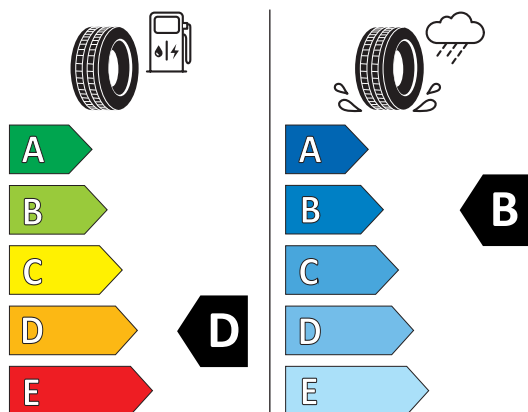

Fișă cu informații despre produs 185/65 R 15 RXMotion H12 88H

RoadX

Regulamentul delegat (UE) 2020/740

Denumirea sau marca comercială a furnizorului		ROADX	
Denumirea comercială		RXMOTION H12	
Identificatorul tipului de pneu	Clasa de pneuri	1KE-3220007492	C1
Indicativul dimensiunii pneului		185/65R15	
Simbolul categoriei de viteză		H 210 km/h	
Indicele capacității de încărcare		88	
Versiunea de sarcină		SL	
Clasa de eficiență a consumului de combustibil		D	
Clasa de aderență pe teren umed		B	
Clasa de zgomot exterior de rulare	Valoarea de zgomot exterior de rulare	B	70 dB
Pneu destinat utilizării în condiții extreme de zăpadă		Nu	
Pneu destinat utilizării în condiții extreme de polei		Nu	
Data începerii producției (Săptămână / An)		18/19	
Data încheierii producției (Săptămână / An)		-	
Adresa furnizorului		Senior Vice President, Grosser H asenpfad 30, 60598 Frankfurt, DE	
Informații suplimentare			

ROADX 1KE-3220007492

185/65R15 88 H C1

2020/740