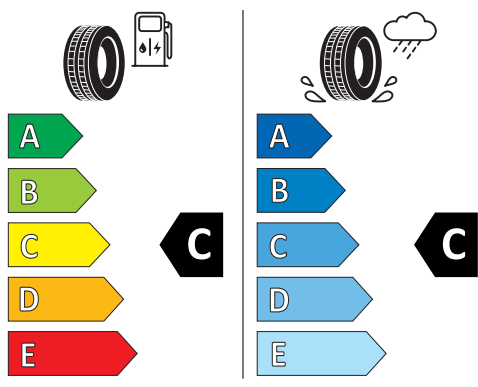

Fișă cu informații despre produs 235/65 R 16 C RXFROST WCS01

Regulamentul delegat (UE) 2020/740

Denumirea sau marca comercială a furnizorului		ROADX	
Denumirea comercială		RXFROST WCS01	
Identificatorul tipului de pneu	Clasa de pneuri	153-3220011568	C2
Indicativul dimensiunii pneului		235/65R16C 8PR	
Simbolul categoriei de viteză		R 170 km/h	
Indice de sarcină (pentru montare nejumelată)		115	
Indice de sarcină (pentru montare jumelată)		113	
Clasa de eficiență a consumului de combustibil		C	
Clasa de aderență pe teren umed		C	
Clasa de zgomot exterior de rulare	Valoarea de zgomot exterior de rulare	B	73 dB
Pneu destinat utilizării în condiții extreme de zăpadă		Da	
Indice de sarcină pentru descrierea serviciului suplimentar (pentru montare nejumelată)		-	
Indice de sarcină pentru descrierea serviciului suplimentar (pentru montare jumelată)		-	
Simbolul categoriei de viteză (pentru descrierea serviciului suplimentar)			
Data începerii producției (Săptămână / An)		18/19	
Data încheierii producției (Săptămână / An)		-	
Adresa furnizorului		Senior Vice President, Grosser H asenpfad 30, 60598 Frankfurt, DE	
Informații suplimentare			

ROADX 153-3220011568

235/65R16C 8PR 115/113 R C2

2020/740