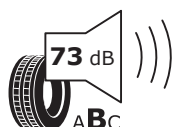

ROADX 153-3220011568

235/65R16C 8PR 115/113 R C2

2020/740