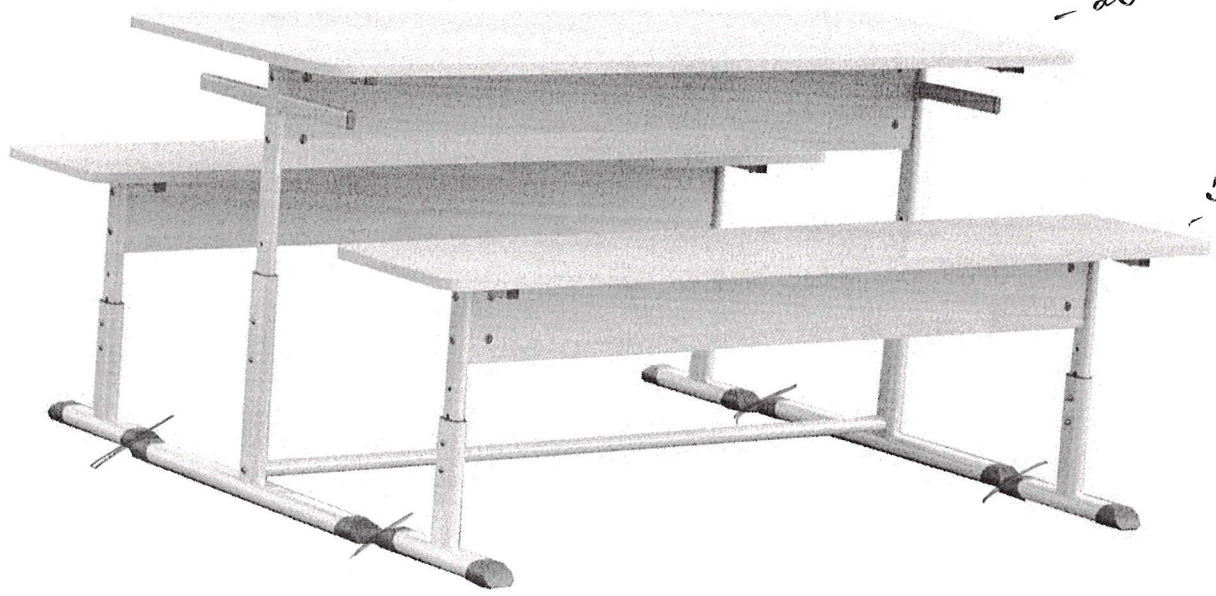

32

ZT "P. Zadmirca"

Anexa 87

- 25 buc.

- 50 buc.

Set pentru cantina: masa reglabila 34260 si banca reglabila 34263 (2 buc)

Masa pentru cantina cu 6 locuri, reglabila pentru grupuri № 4-6

- **Dimensiuni** (Lungime x latime): 1500x600 mm. **Greutatea:** 20,17 kg.
- **Inaltime reglabila :** 640-700-760 mm.
- Blatul este realizat din PAL melaminat de 18 mm cu cant din ABS de 2,00 mm de culoare fag.
- Blatul mesei este fixat de profile metalice prin intermediul unor suruburi ascunse.
- Profilele mesei sunt confectionate din teava oval-plata de metal cu marimi de 50x30 mm, 38x20 mm, 30x15 mm, 20x20 mm, grosimea de 1,2 mm, zona de imbinare fiind ermetica, acoperita cu garnituri din plastic sigure, fixate in procesul de reglare.
- In partea mediana, din ambele parti a mesei, profilele metalice reprezinta drept suport pentru banci.
- Profilele mesei sunt vopsite in cimp electrostatic si polimerizat si sunt prevazute cu garnituri din plastic rezistent, fixate la ambele capete, pentru a asigura protectia pardoselii.
- **Culoare blat :** fag,

Banca pt cantina cu 3 loc 1500x300
 Inaltime reglabila (380 ÷ 460)mm