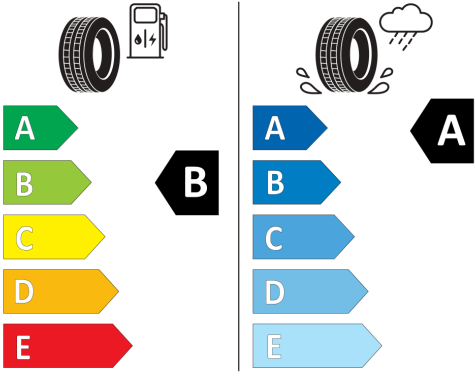

Continental 0451470

235/65 R 16 C 121/119 R C2