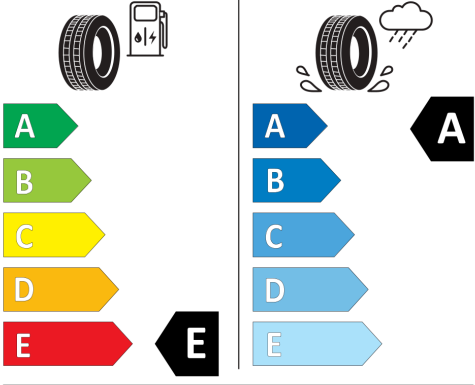

EU-Reifenlabel

Continental 0451596

285/55 R 16 C 126 N C3