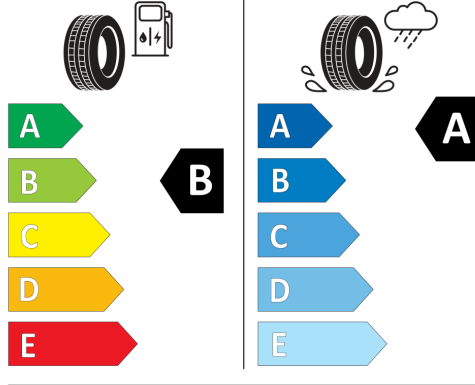

Continental 0451596

285/55 R 16 C 126 N C3

Giti Tire A5415

285/55R16C 126 N C3

Continental 0451416

235/65 R 16 C 121/119 R C2

Giti Tire A5148

215/70R17C 120/118 R C2