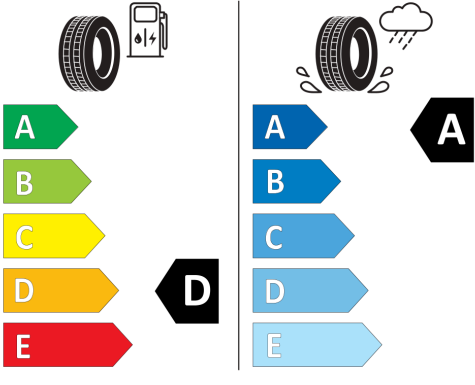

Giti Tire A5415

285/55R16C 126 N C3