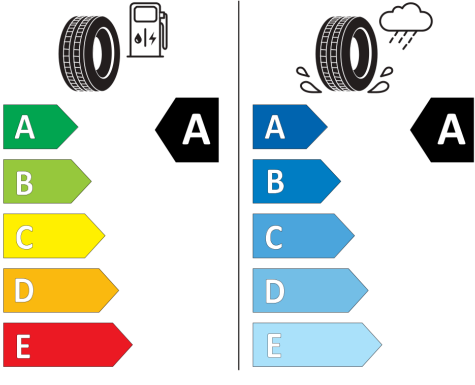

Continental 0451470

235/65 R 16 C 121/119 R C2

Continental 0451669

215/75 R 16 C 121/119 R C2

Continental 0451727

235/65 R 16 C 121/119 R C2

PORSCHE INTER AUTO ROMANIA SRL

077040 Chiajna jud Ilfov
Sos de Centura 41
Telefon +40212031201