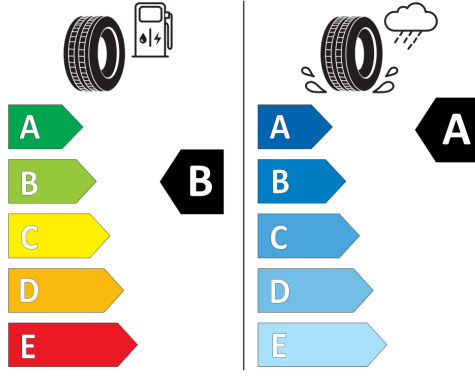

Continental 0451596

285/55 R 16 C 126 N C3

Giti Tire A5415

285/55R16C 126 N C3

Continental 0451416

235/65 R 16 C 121/119 R C2

Giti Tire A5148

215/70R17C 120/118 R C2