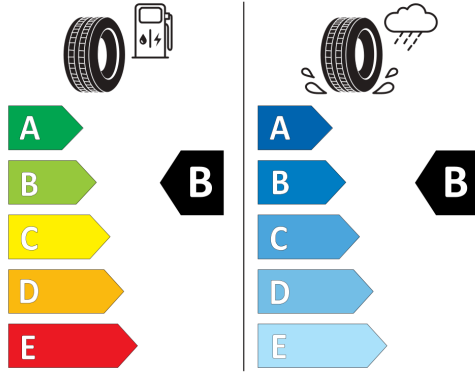

Continental 0451669

215/75 R 16 C 121/119 R C2