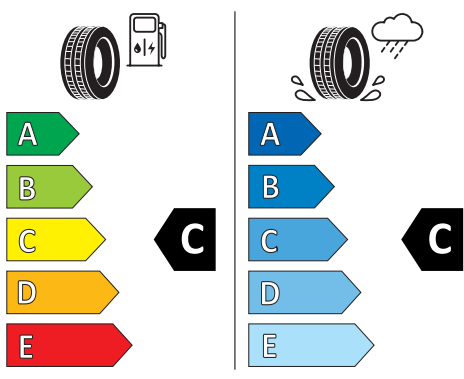

Fișă cu informații despre produs 225/70 R 16 107T Arivo

WINMASTER ARW2

Regulamentul delegat (UE) 2020/740

Denumirea sau marca comercială a furnizorului		ARIVO	
Denumirea comercială		WINMASTER ARW2	
Identificatorul tipului de pneu	Clasa de pneuri	3EAR393	C1
Indicativul dimensiunii pneului		225/70R16	
Simbolul categoriei de viteză		T 190 km/h	
Indicele capacității de încărcare		107	
Versiunea de sarcină		XL	
Clasa de eficiență a consumului de combustibil		C	
Clasa de aderență pe teren umed		C	
Clasa de zgomot exterior de rulare	Valoarea de zgomot exterior de rulare	B	70 dB
Pneu destinat utilizării în condiții extreme de zăpadă		Da	
Pneu destinat utilizării în condiții extreme de polei		Nu	
Data începerii producției (Săptămână / An)		10/20	
Data încheierii producției (Săptămână / An)		-	
Adresa furnizorului		ARIVO, Taishan Road, Cao County, Heze City, 274400 Shandong Province China.	
Informații suplimentare			

ARIVO

3EAR393

225/70R16 107 T XL

C1

2020/740