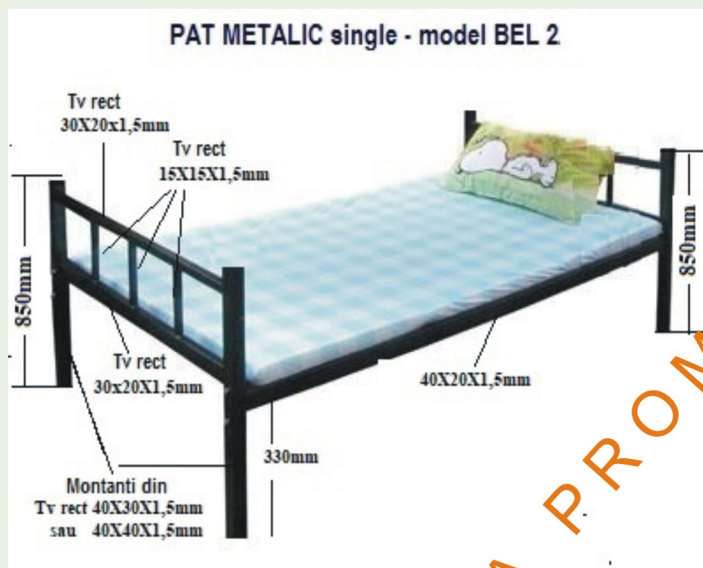

**OFERTA COMERCIALA - PATURI METALICE Single 1 pers -
Pat metalic single - model BEL S-2**

~~PRET PRODUCTIE = 470,59 lei + TVA = 560.00 Lei~~
Discount 12 %

PRET PRODUCTIE = 420,17 lei + TVA = 500.00 Lei

DIMENSIUNI = 800/900mmX1900(2000)mm X h capete = 850 mm

LIVRARE FRANCO FURNIZOR - TRANSPORT negociabil

MONTAJUL PRODUSELOR NU ESTE INCLUS IN PRET

TERMEN DE EXECUTIE (zile lucratoare) = 15-24 ZILE - TERMEN DE GARANTIE =12-24 LUNI

COMPONENTA MATERIALE: -CADRE METALICE din TEVI/PROFILE METALICE cu grosime in carne 2mm-1,5mm - IMBIMATE PRIN SUDURA
- montanti/capete paturi din Tevi rectangulare 40x30, 40x40mm,, cu intermediare din tevi rect 30x20, 15x15 mm
- suport saltea complet metalic avand cadru din profile rect 40x20 cu traverse interior din platbanda de 20x3 (9 buc/latime si 3 buc/lungimea suport saltea)
- Accesorii zincate - Montajul se face cu suruburi si piulite si se asigura pentru montaj inclusiv Vopsea retusuri ****