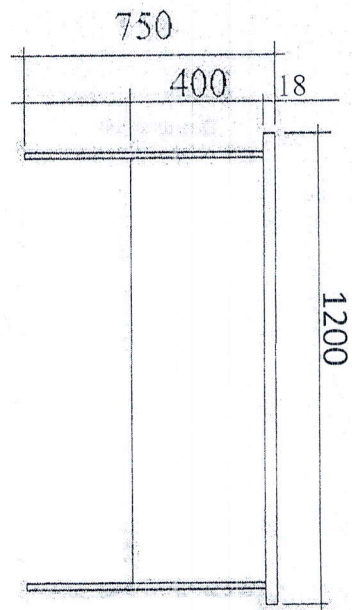

Masa

M - 101A

Masa coli dreapta

Masa coli slinga

Tumba

M-103

Support processor

Retur birou mobil

Dulap Mic 2 usi

Dulap Haine

M-107

Dulap cu doua usi mici

2150

Dulap rafturi

M-109

Terminalia Birou

Masă de sedință

M-112

Tribună

M-123

Canapea consultatic

Part cu carcasa de metal

M-124

Dulap haine  
(două persoane)