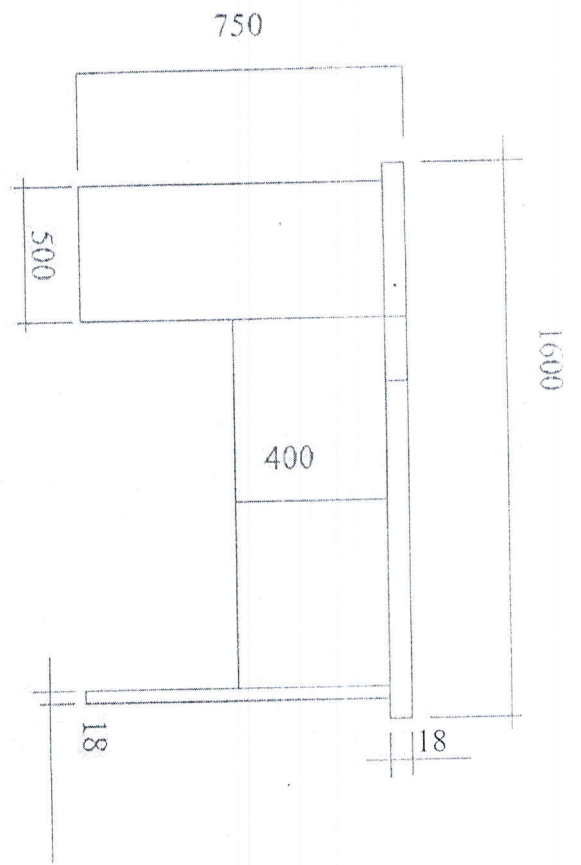

Masa

M - 101A

Masa coli dreapta

Masa coli slinga

Tumba

M-103

Support processor

Retur birou mobil

Dulap Mic 2 usi

Dulap Haine

M-107

Dulap cu doua usi mici

2150

Dulap rafturi

M-109

Terminalia Birou

Masă de sedință

M-112

Tribună

M-123

Canapea consultatic

Part cu carcasa de metal

M-124

Dulap haine  
(două persoane)