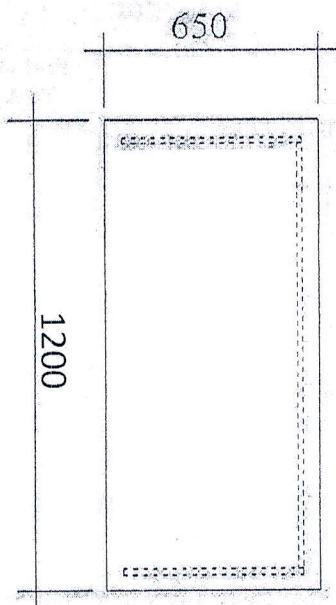

Masa

M - 101A

Masa coli dreapta

Masa coli slinga

Tumba

M-103

Support processor

Retur birou mobil

Dulap Mic 2 usi

Dulap Haine

M-107

Dulap cu doua usi mici

2150

Dulap rafturi

M-109

Terminalia Birou

Masă de sedință

M-112

Tribună

M-123

Canapea consultatic

Part cu carcasa de metal

M-124

Dulap haine  
(două persoane)