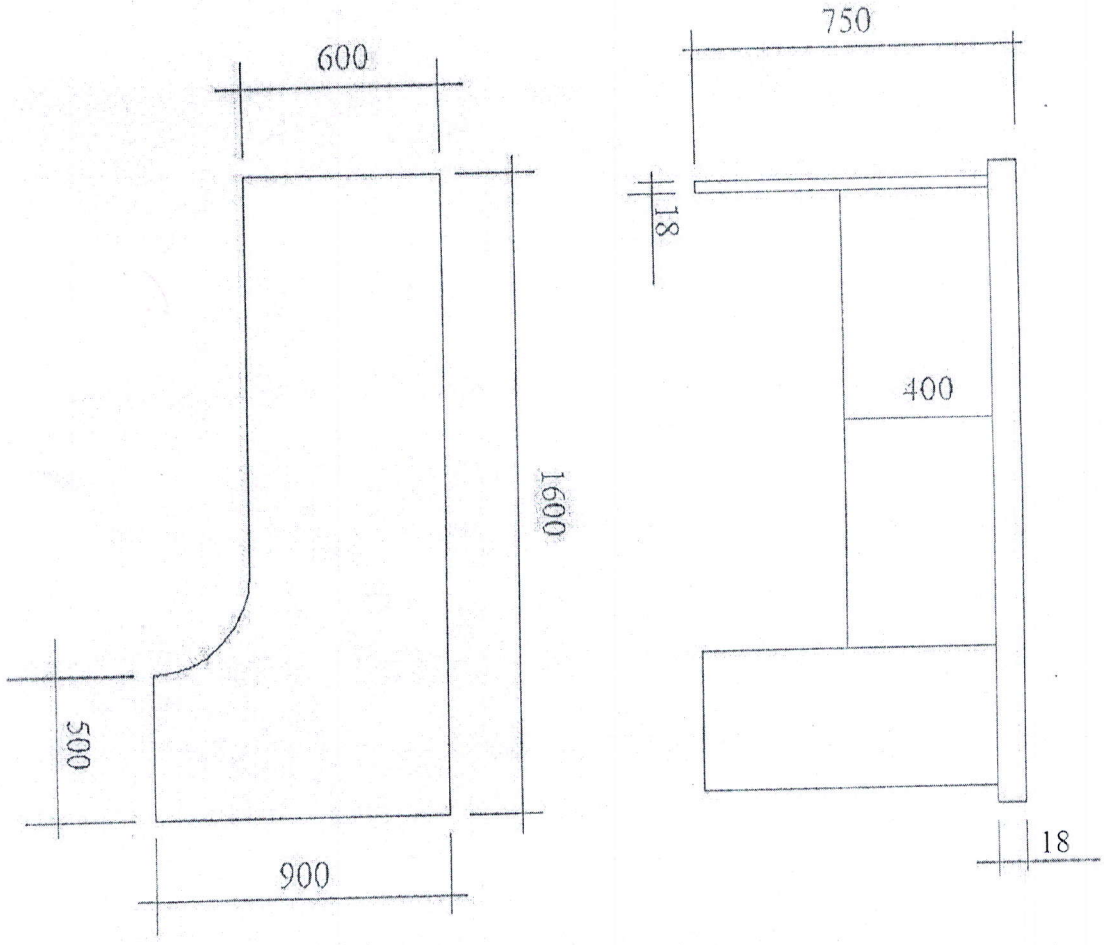

Masa

M - 101A

Masa coli dreapta

Masa coli slinga

Tumba

M-103

Support processor

Retur birou mobil

Dulap Mic 2 usi

Dulap Haine

M-107

Dulap cu doua usi mici

2150

Dulap rafturi

M-109

Terminalia Birou

Masă de sedință

M-112

Tribună

M-123

Canapea consultatic

Part cu carcasa de metal

M-124

Dulap haine  
(două persoane)