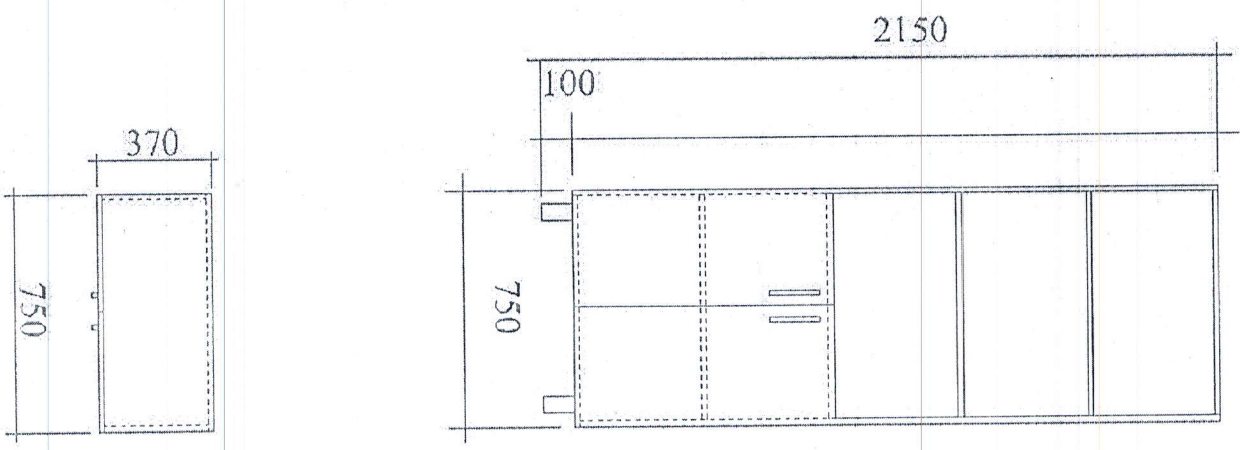

Masa

M - 101A

Masa coli dreapta

Masa coli slinga

Tumba

M-103

Support processor

Retur birou mobil

Dulap Mic 2 usi

Dulap Haine

M-107

Dulap cu doua usi mici

2150

Dulap rafturi

M-109

Terminalia Birou

Masă de sedință

M-112

Tribună

M-123

Canapea consultatic

Part cu carcasa de metal

M-124

Dulap haine  
(două persoane)