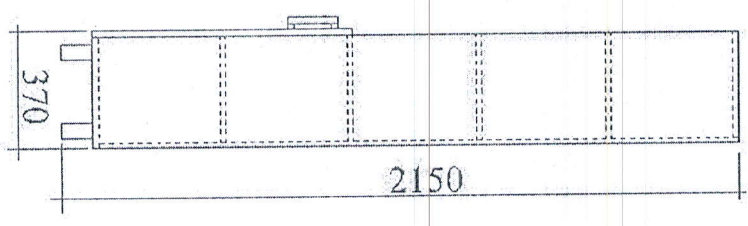

Masa

M - 101A

Masa coli dreapta

Masa coli slinga

Tumba

M-103

Support processor

Retur birou mobil

Dulap Mic 2 usi

Dulap Haine

M-107

Dulap cu doua usi mici

2150

Dulap rafturi

M-109

Terminalia Birou

Masă de sedință

M-112

Tribună

M-123

Canapea consultatic

Part cu carcasa de metal

M-124

Dulap haine  
(două persoane)