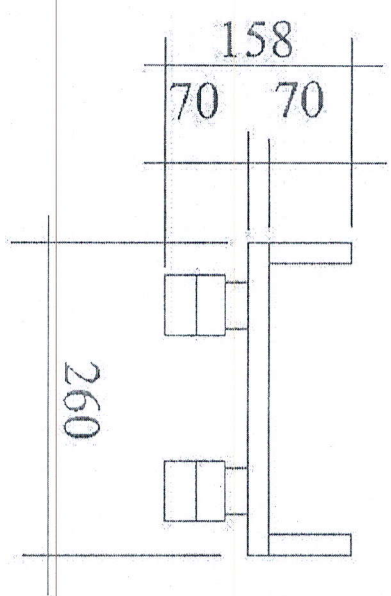

Masa

M - 101A

Masa coli dreapta

Masa coli slinga

Tumba

M-103

Support processor

Retur birou mobil

Dulap Mic 2 usi

Dulap Haine

M-107

Dulap cu doua usi mici

2150

Dulap rafturi

M-109

Terminalia Birou

Masă de sedință

M-112

Tribună

M-123

Canapea consultatic

Part cu carcasa de metal

M-124

Dulap haine  
(două persoane)