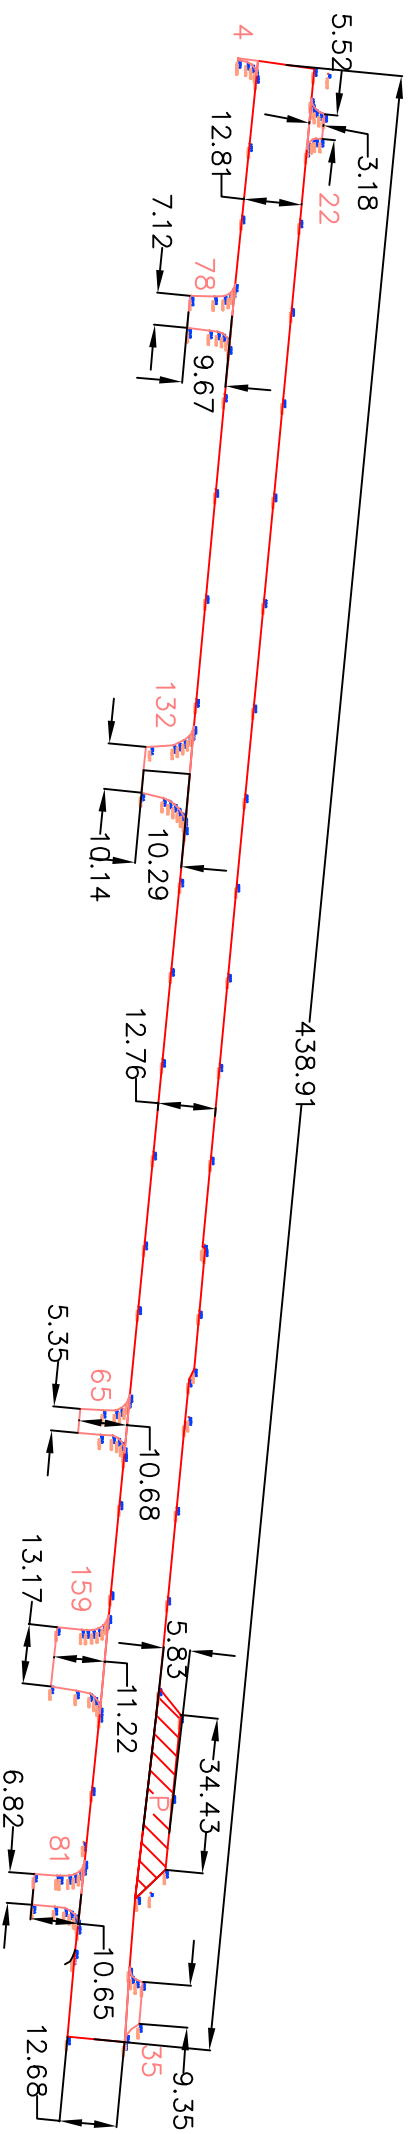

Balti , str.Stefan cel Mare (de la Casa ofiterilor pina la str.N.Testemitanu)

Partea carosabila –5582 m²
Accese laterale –576 m²
Parcarea –231 m²