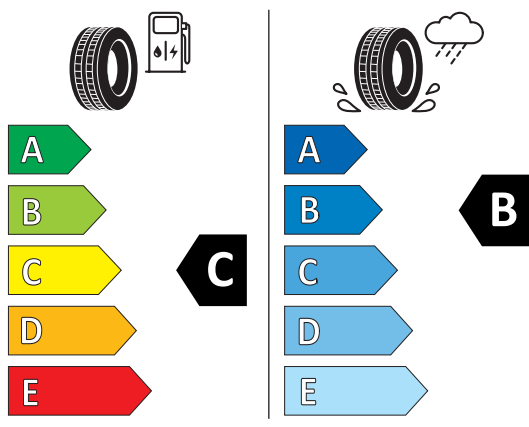

# Fișă cu informații despre produs 195/65 R 15 MP-47 Hectorra 3 91H Matador Continental Rubber

Regulamentul delegat (UE) 2020/740

Denumirea sau marca comercială a furnizorului		<b>Matador</b>	
Denumirea comercială		<b>MP47 Hectorra 3</b>	
Identificatorul tipului de pneu	Clasa de pneuri	<b>1581046</b>	<b>C1</b>
Indicativul dimensiunii pneului		<b>195/65 R 15</b>	
Simbolul categoriei de viteză		<b>H 210 km/h</b>	
Indicele capacității de încărcare		<b>91</b>	
Versiunea de sarcină		<b>SL</b>	
Clasa de eficiență a consumului de combustibil		<b>C</b>	
Clasa de aderență pe teren umed		<b>B</b>	
Clasa de zgomot exterior de rulare	Valoarea de zgomot exterior de rulare	<b>B</b>	<b>71 dB</b>
Pneu destinat utilizării în condiții extreme de zăpadă		<b>Nu</b>	
Pneu destinat utilizării în condiții extreme de polei		<b>Nu</b>	
Data începerii producției (Săptămână / An)		<b>01/18</b>	
Data încheierii producției (Săptămână / An)		<b>-</b>	
Adresa furnizorului		<b>Continental Reifen Deutschland GmbH, Va hrenwalder Straße 9, 30165 Hannover, DE</b>	
Informații suplimentare			

**Matador** 1581046

195/65 R 15 91 H C1

2020/740