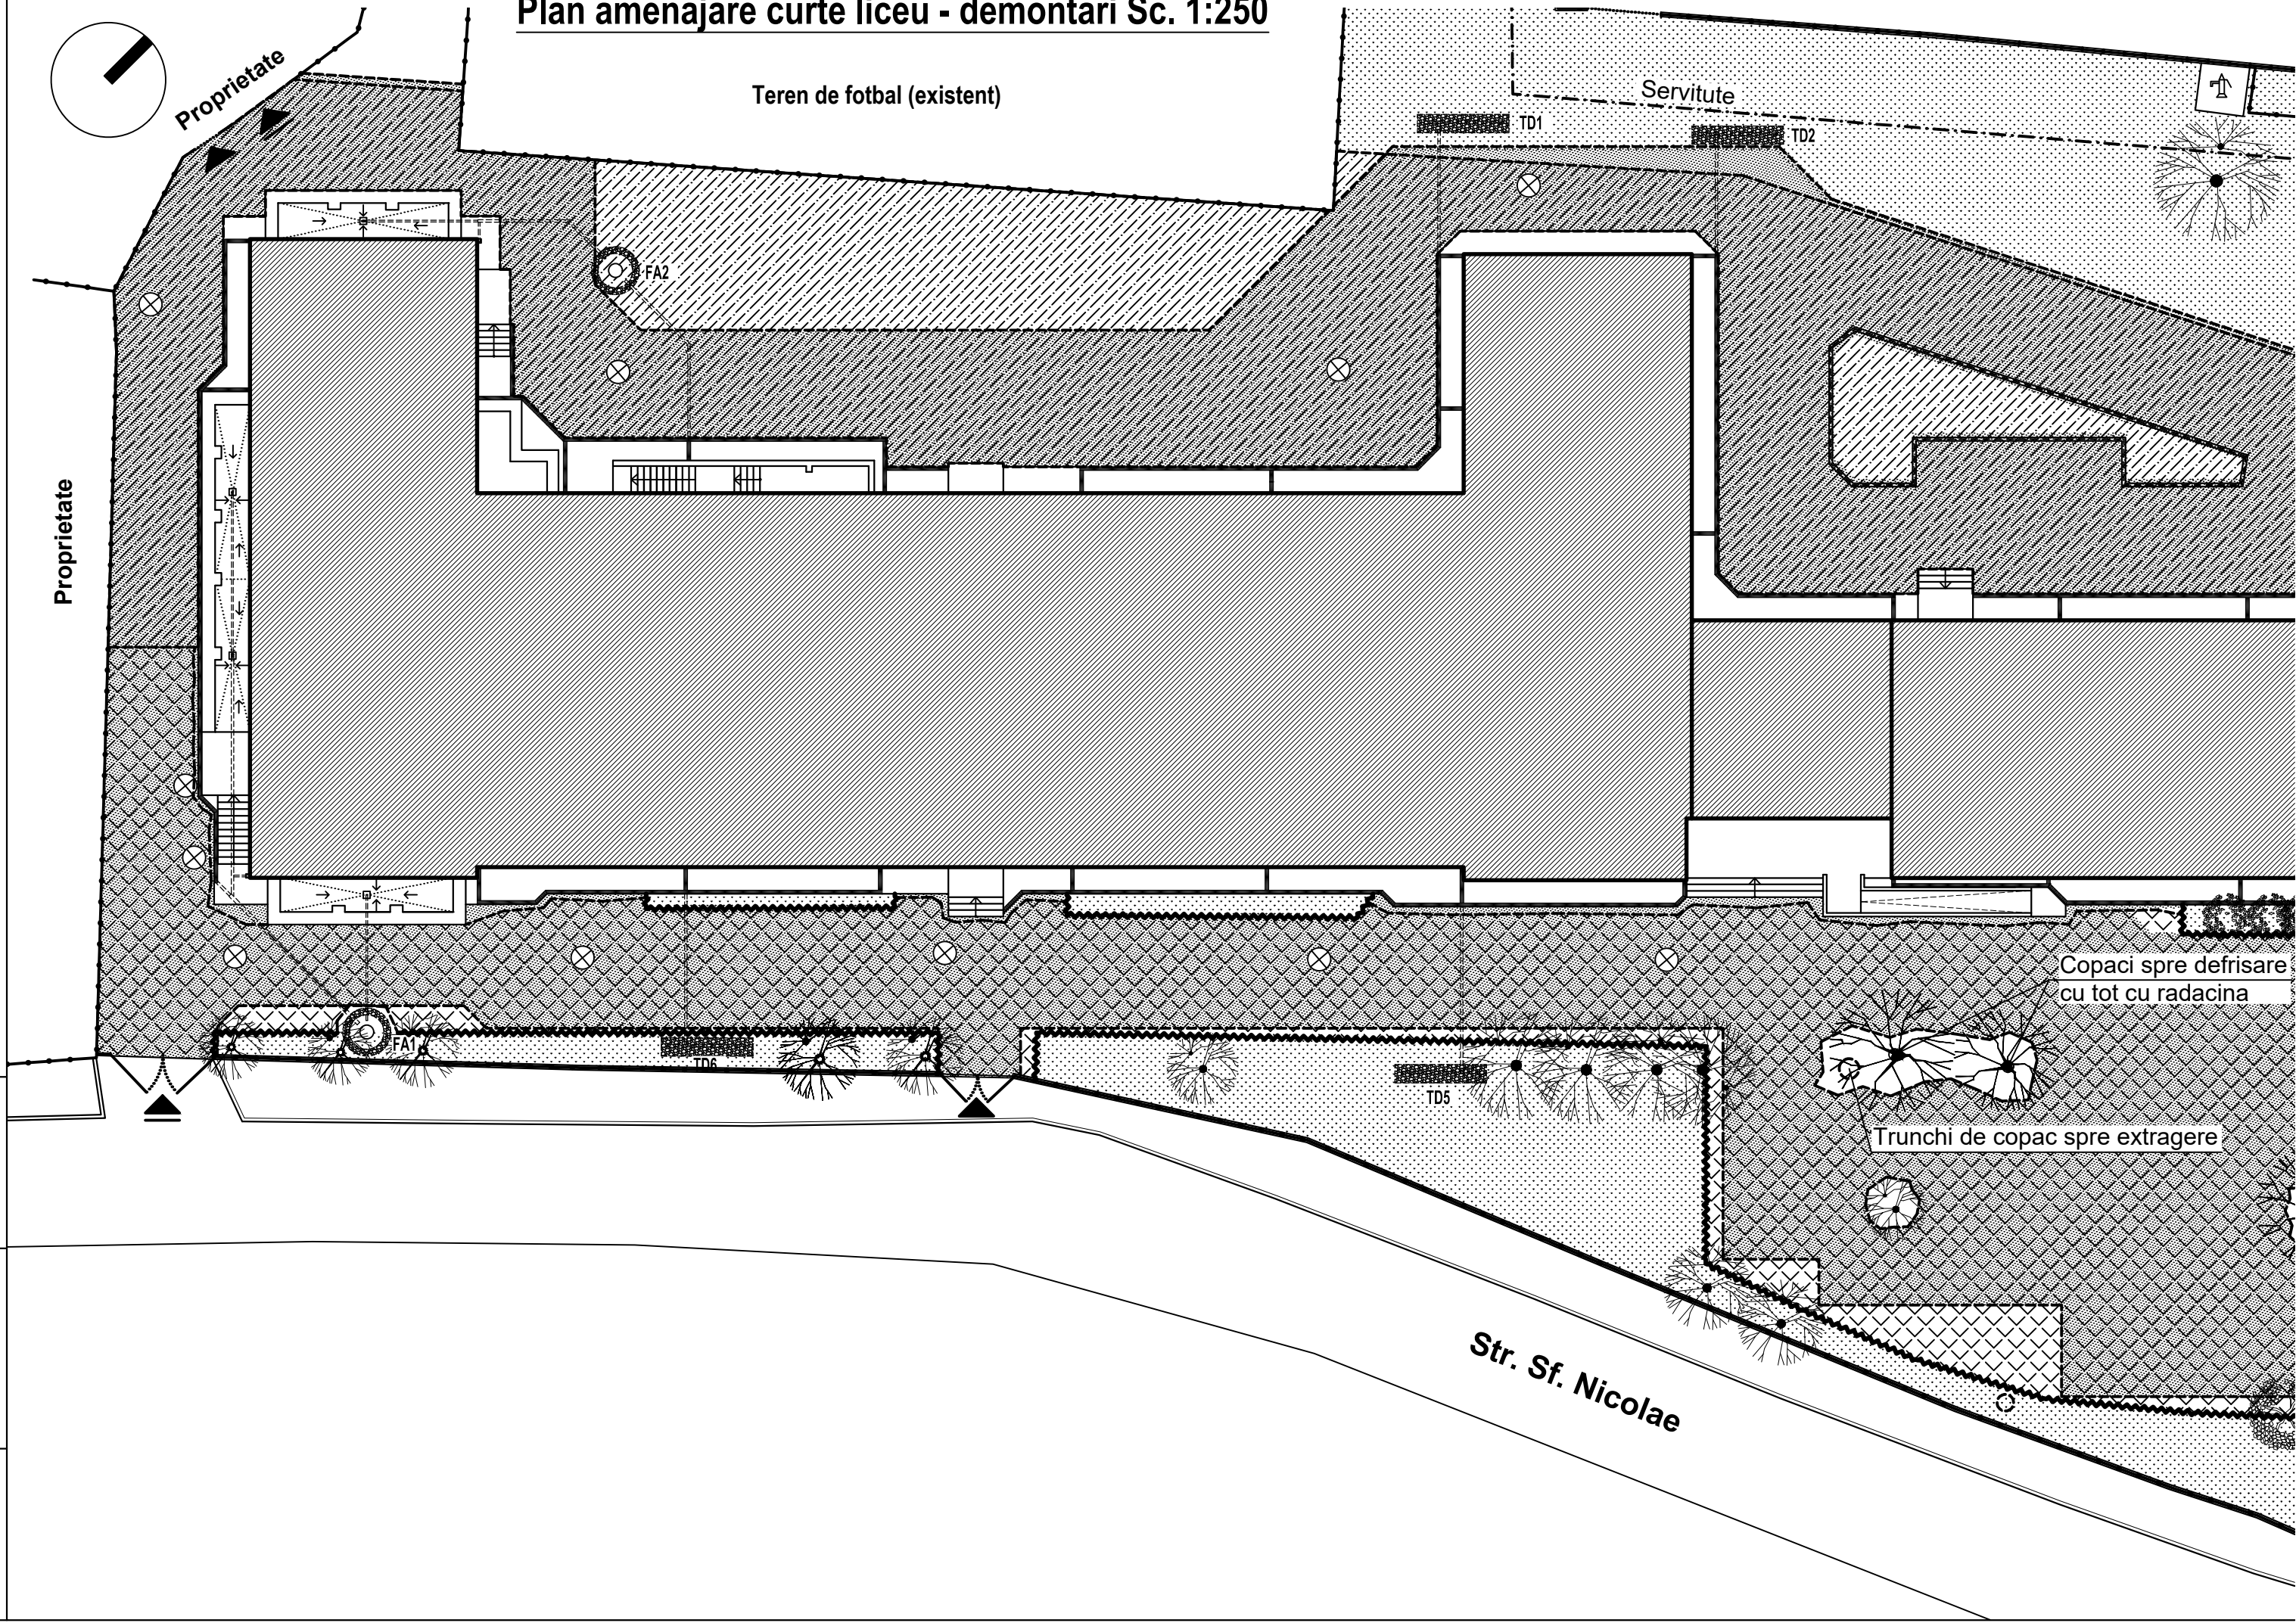

Plan amenajare curte liceu - demontari Sc. 1:250

Proprietate

Teren de fotbal (existent)

Servitute

Proprietate

Nr. Inv. Orig.	Semn. data	In. Schimb. nr.

Copaci spre defrisare
cu tot cu radacina

Trunchi de copac spre extragere

Str. Sf. Nicolae