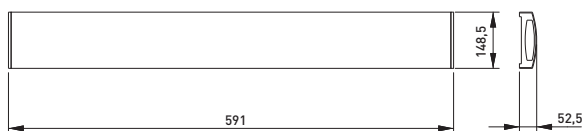

## ZEFIR PRO

LD-ZFPL24W06-NB

LD-ZFPL48W12-NB

LD-ZFPL24W06-NB	24 W	2200 lm	4000 K	PF>0,5	825 g	5902801218170
LD-ZFPL48W12-NB	48 W	4400 lm		PF>0,9	1475 g	5902801278624

LD-ZFPL24W06-NB

LD-ZFPL48W12-NB