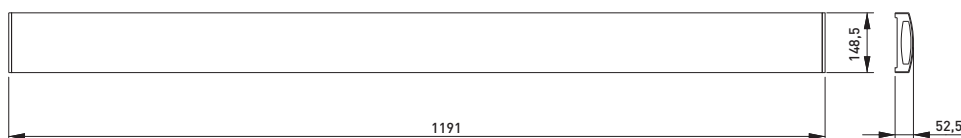

## ZEFIR PRO

LD-ZFPL24W06-NB

LD-ZFPL48W12-NB

LD-ZFPL24W06-NB	24 W	2200 lm	4000 K	PF>0,5	825 g	5902801218170
LD-ZFPL48W12-NB	48 W	4400 lm		PF>0,9	1475 g	5902801278624

LD-ZFPL24W06-NB

LD-ZFPL48W12-NB