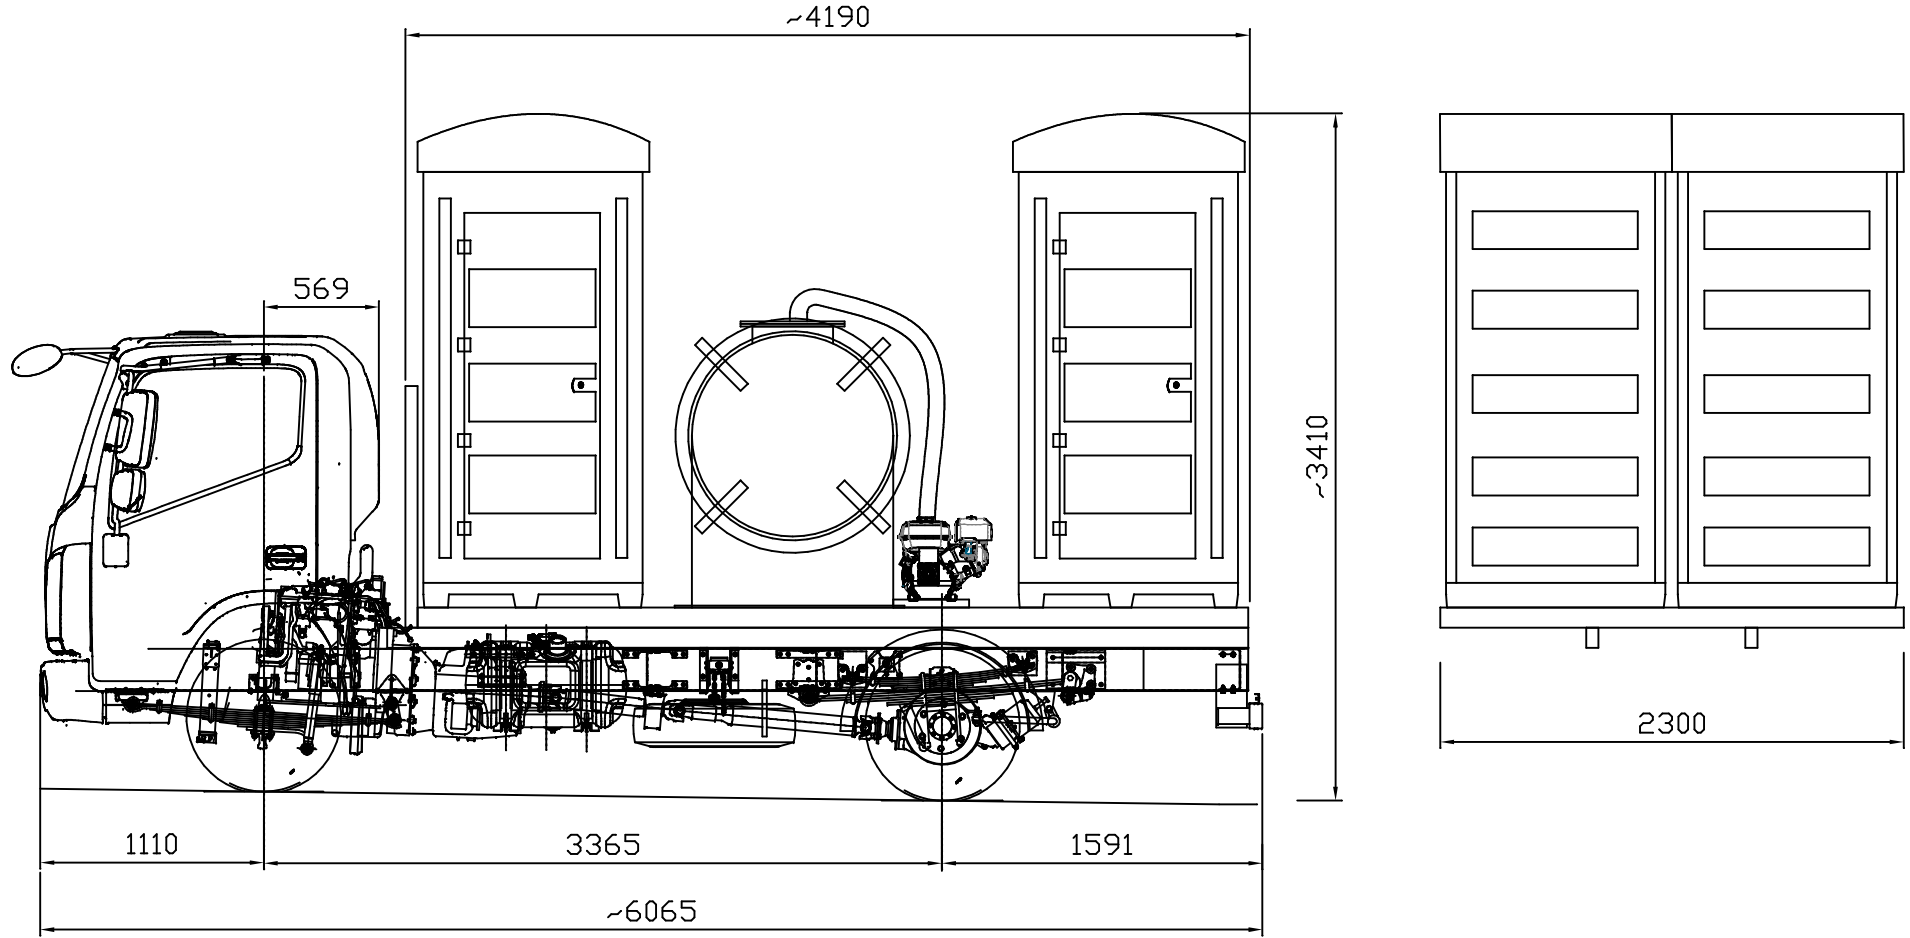

Resim Üzerinden Ölçü Almayınız / Don't take measurements on the pictures.

Çizimde belirtilen teknik detaylar bilgi amaçlıdır ve imalatçı tarafından önceden bilgi verilmeden değiştirilebilir.  
The technical details shown in this sheet are indicative and can be changed by the builder without prior notice.

Tarih / Date

... / ... / .....

PORTABLE TOILET CARRIER with CLEANING UNIT  
BMC 417 4x2 WB3365

 **BUMER**  
MAKINA

Bu çizim ve teknik bilgiler BUMER MAKINA LTD.ŞTİ. nin malıdır ve BUMER MAKINA LTD.ŞTİ. nin yazılı izni olmadan başka bir kurum tarafından çoğaltılamaz kopyalanamaz veya satılamaz.  
This drawing and the all informations are property of BUMER MAKINA LTD.ŞTİ. and it must not be reproduced copied or sold by any other companies without our written consent.