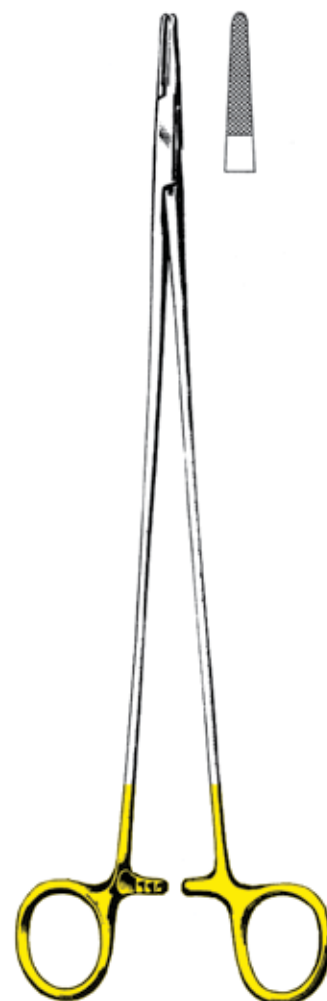

Nadelhalter mit Hartmetalleinlagen
Needle Holders with Tungsten Carbide Inserts
Porte-aiguilles avec mors en tungstène
Porta-agujas con bocas de carburo de tungsteno

12

MAYO-HEGAR

12-5222.14	14 cm, 5 1/2"
12-5222.16	16 cm, 6 1/4"
12-5222.18	18 cm, 7"
12-5222.20	20 cm, 8"
12-5222.24	24 cm, 9 1/2"
12-5222.26	26 cm, 10 1/4"
12-5222.30	30 cm, 12"

MAYO-HEGAR

12-5228.16	16 cm, 6 1/4"
12-5228.18	18 cm, 7"
12-5228.20	20 cm, 8"

DE BAKEY

12-5450.15	15 cm, 6"
12-5450.18	18 cm, 7"
12-5450.20	20 cm, 8"
12-5450.23	23 cm, 9"
12-5450.26	26 cm, 10 1/4"
12-5450.28	28 cm, 11"
12-5450.30	30 cm, 12"