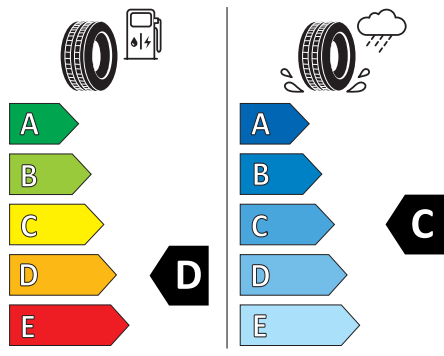

Fișă cu informații despre produs 195/75 R 16 C Arivo Winmaster ARW6 107/105R

Regulamentul delegat (UE) 2020/740

Denumirea sau marca comercială a furnizorului		ARIVO	
Denumirea comercială		WINMASTER ARW6	
Identificatorul tipului de pneu	Clasa de pneuri	3EAR417	C2
Indicativul dimensiunii pneului		195/75R16C	
Simbolul categoriei de viteză		R 170 km/h	
Indice de sarcină (pentru montare nejumelată)		107	
Indice de sarcină (pentru montare jumelată)		105	
Clasa de eficiență a consumului de combustibil		D	
Clasa de aderență pe teren umed		C	
Clasa de zgomot exterior de rulare	Valoarea de zgomot exterior de rulare	B	71 dB
Pneu destinat utilizării în condiții extreme de zăpadă		Da	
Indice de sarcină pentru descrierea serviciului suplimentar (pentru montare nejumelată)		-	
Indice de sarcină pentru descrierea serviciului suplimentar (pentru montare jumelată)		-	
Simbolul categoriei de viteză (pentru descrierea serviciului suplimentar)			
Data începerii producției (Săptămână / An)		10/20	
Data încheierii producției (Săptămână / An)		-	
Adresa furnizorului		ARIVO, Taishan Road, Cao County, Heze City, 274400 Shandong Province China.	
Informații suplimentare			

ARIVO 3EAR417

195/75R16C 107/105 R C2

2020/740