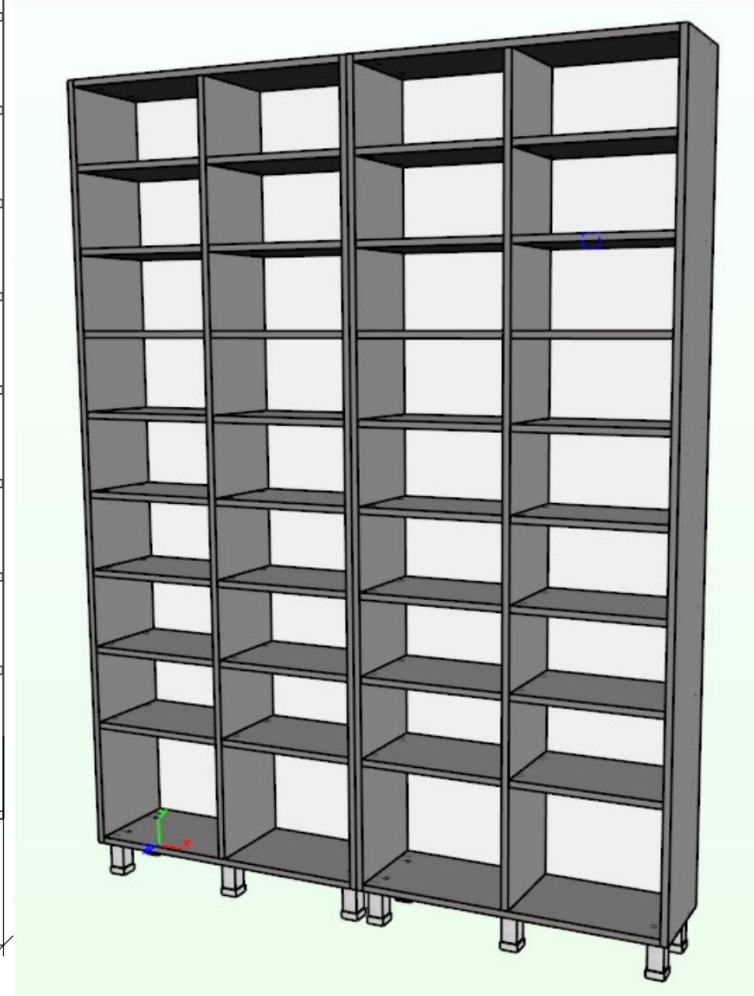

Dulap 1000*2200*551

Anexa 1

Masa 1100*750*700

Anexa 3

Tumbă 600*750*500

Anexa 4

Cartotecă 1600*2200*253

Anexa 5

Oglinda 350*500

Anexa 6