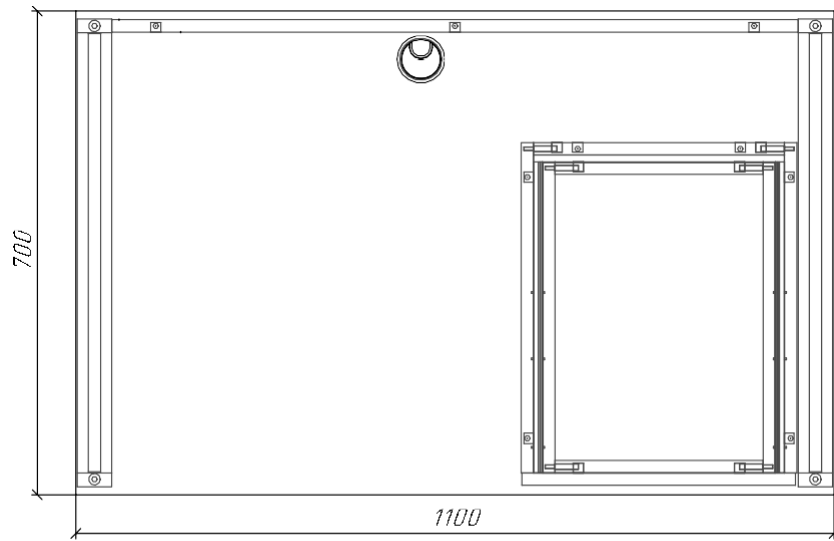

Dulap 1000*2200*551

Anexa 1

Masa 1100*750*700

Anexa 3

Tumbă 600*750*500

Anexa 4

Cartotecă 1600*2200*253

Anexa 5

Oglinda 350*500

Anexa 6