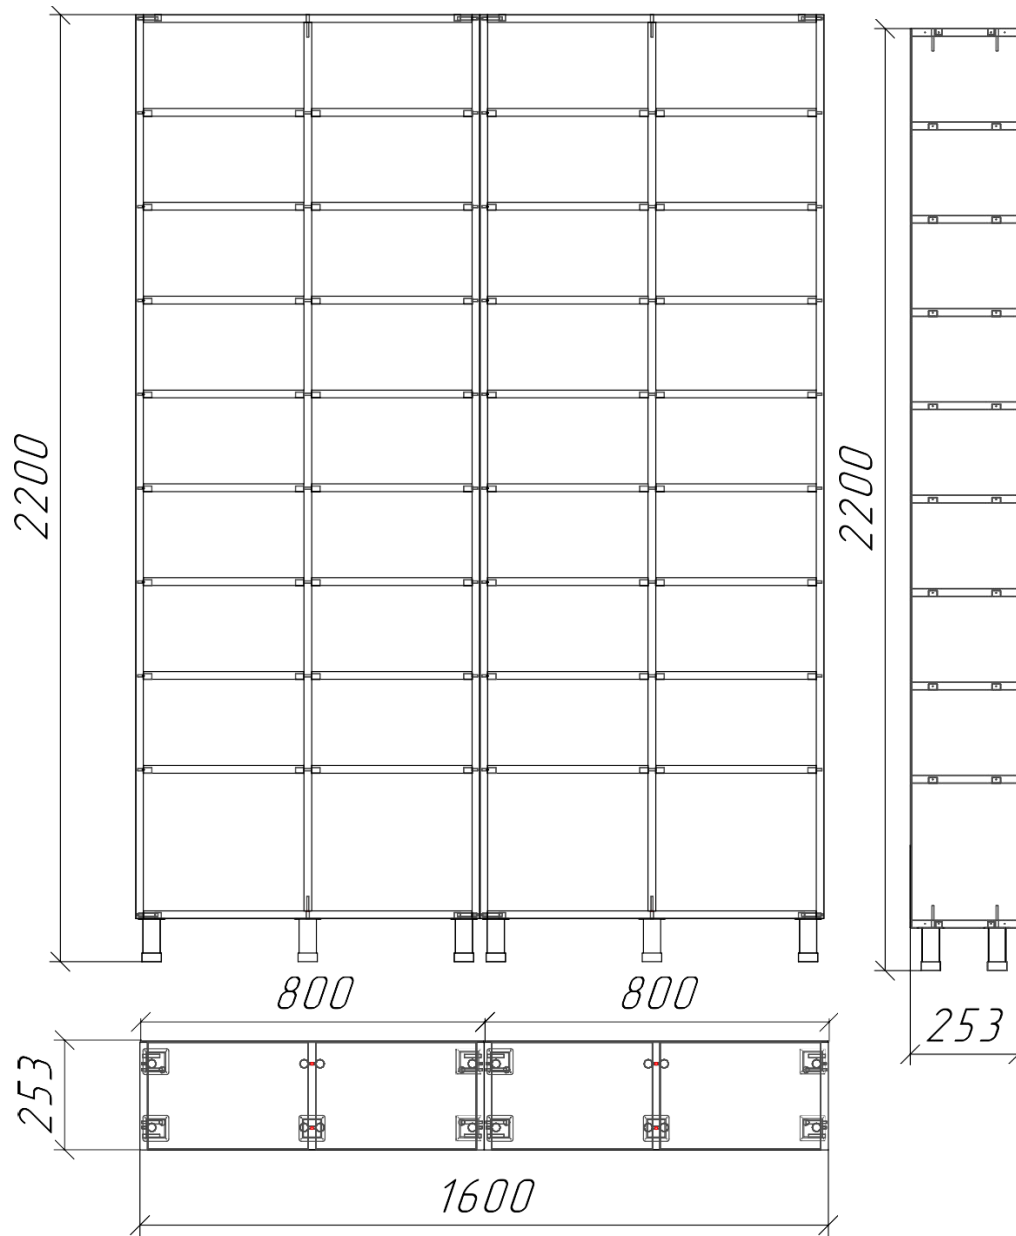

Dulap 1000*2200*551

Anexa 1

Masa 1100*750*700

Anexa 3

Tumbă 600*750*500

Anexa 4

Cartotecă 1600*2200*253

Anexa 5

Oglinda 350*500

Anexa 6