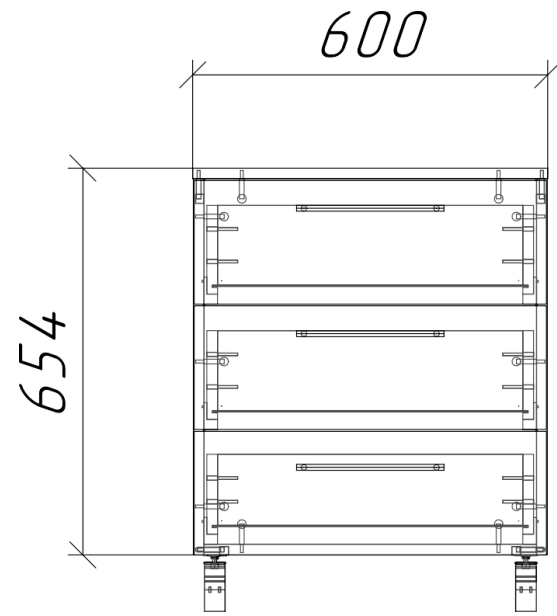

Dulap 1000*2200*551

Anexa 1

Masa 1100*750*700

Anexa 3

Tumbă 600*750*500

Anexa 4

Cartotecă 1600*2200*253

Anexa 5

Oglinda 350*500

Anexa 6