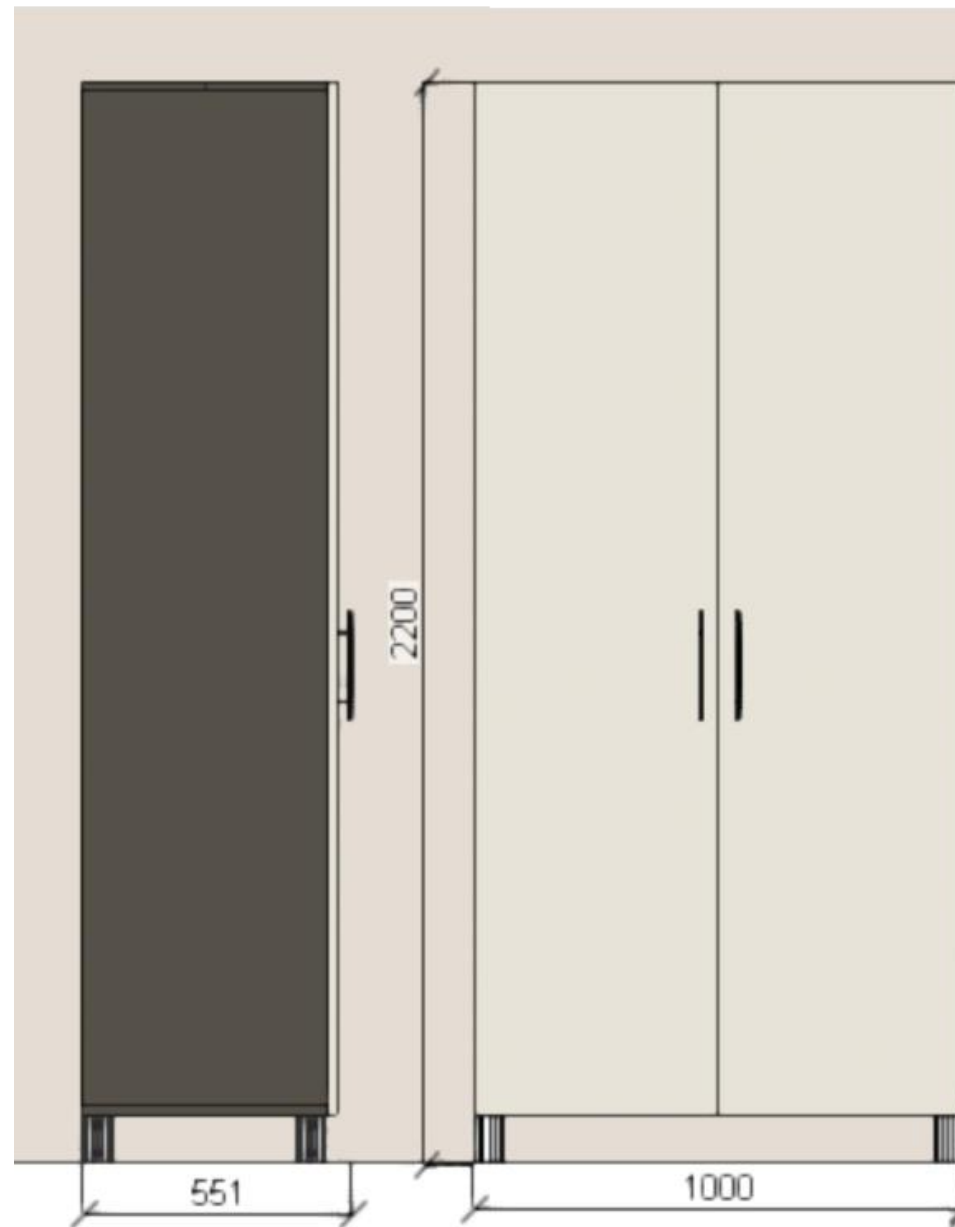

Dulap 1000*2200*551

Anexa 1

Masa 1100*750*700

Anexa 3

Tumbă 600*750*500

Anexa 4

Cartotecă 1600*2200*253

Anexa 5

Oglinda 350*500

Anexa 6