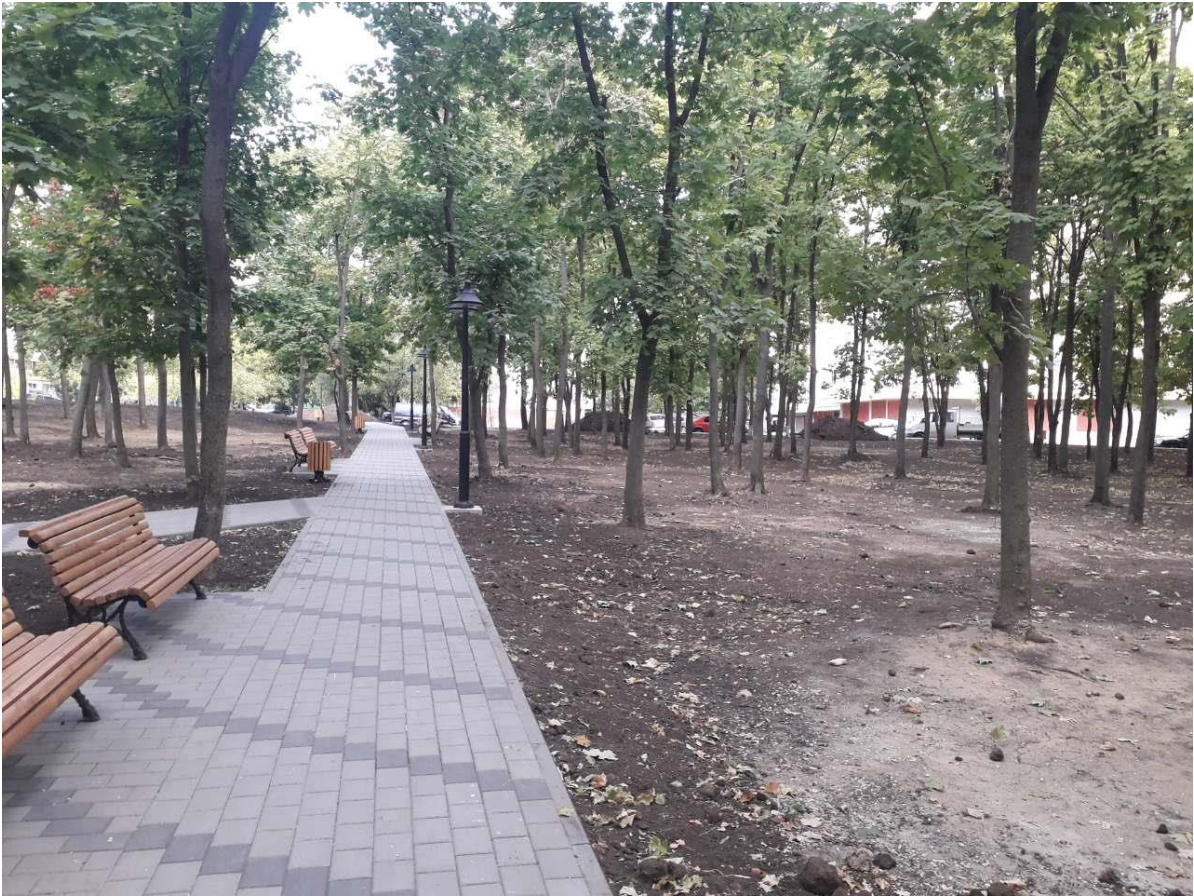

Trecerea subterana din str. Calea Iesilor, sect. Buiucani - 2021

Scuarul din sect. Botanica str. N. Titulescu -2021 (pavaj, iluminare, irigare, sistema video)

## Conceptul restabilirii infrastructurii stadale (accese pietonale)

din str. Paris, sect. Buiucani, mun. Chisinau (2021)

Parcul Glodeni (Pavarea aleilor si iluminatul stradal)-2020

Scuarul Ciocana Milescu Spataru (Pavarea, iluminat, urne si banci )-2019