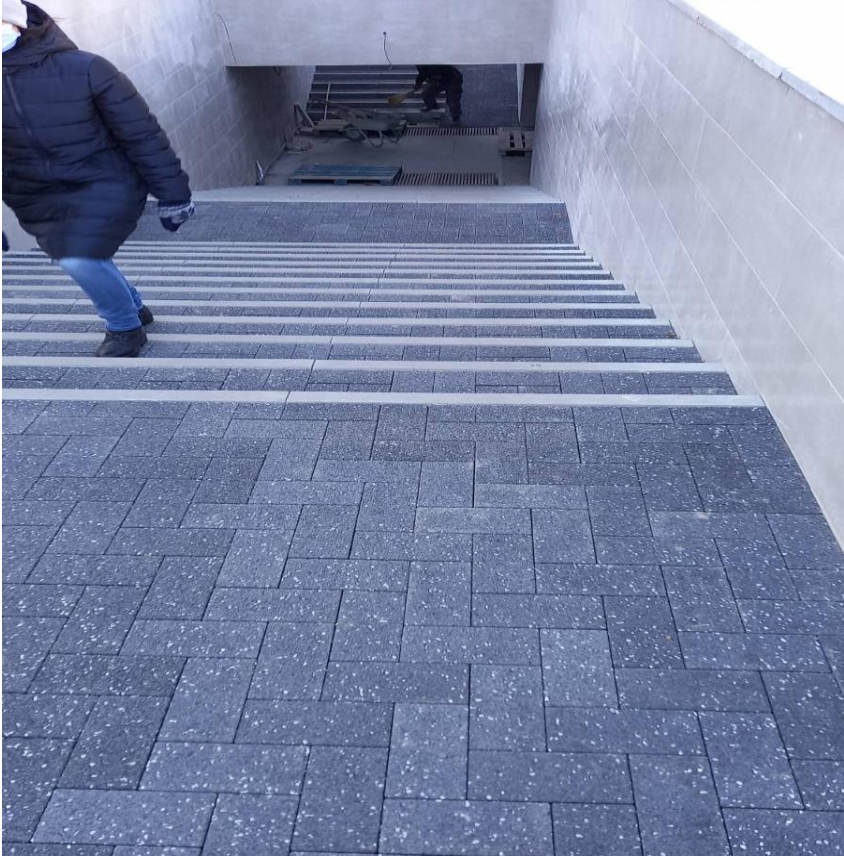

Trecerea subterana din str. Calea Iesilor, sect. Buiucani - 2021

Scuarul din sect. Botanica str. N. Titulescu -2021 (pavaj, iluminare, irigare, sistema video)

## Conceptul restabilirii infrastructurii stadale (accese pietonale)

din str. Paris, sect. Buiucani, mun. Chisinau (2021)

Parcul Glodeni (Pavarea aleilor si iluminatul stradal)-2020

Scuarul Ciocana Milescu Spataru (Pavarea, iluminat, urne si banci )-2019