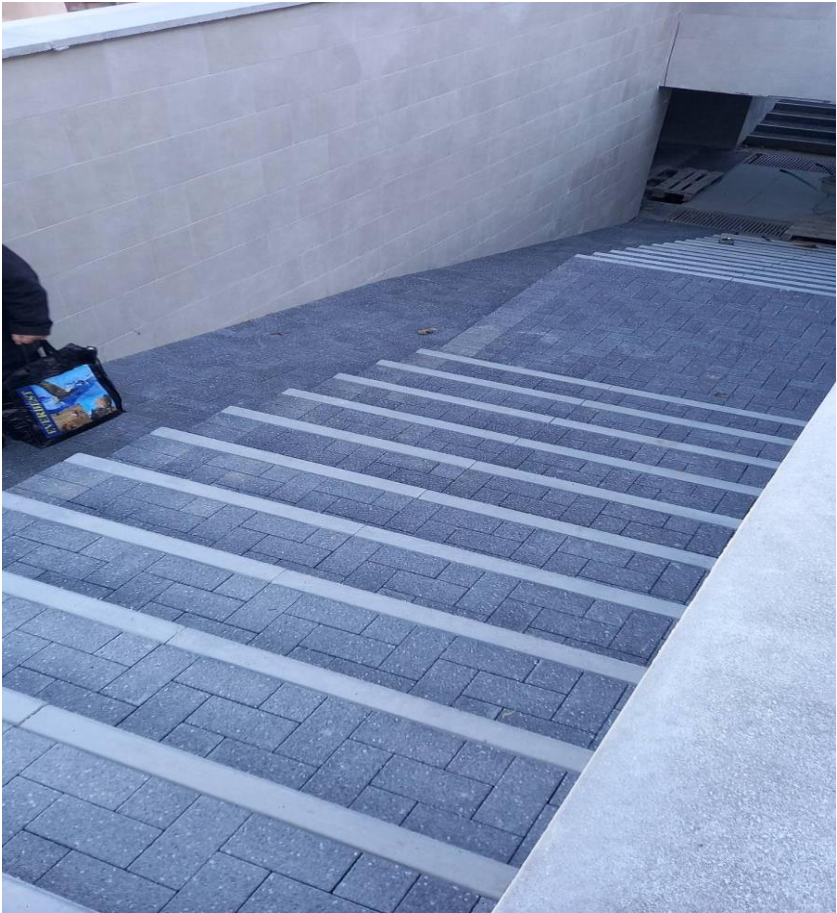

Trecerea subterana din str. Calea Iesilor, sect. Buiucani - 2021

Scuarul din sect. Botanica str. N. Titulescu -2021 (pavaj, iluminare, irigare, sistema video)

## Conceptul restabilirii infrastructurii stadale (accese pietonale)

din str. Paris, sect. Buiucani, mun. Chisinau (2021)

Parcul Glodeni (Pavarea aleilor si iluminatul stradal)-2020

Scuarul Ciocana Milescu Spataru (Pavarea, iluminat, urne si banci )-2019