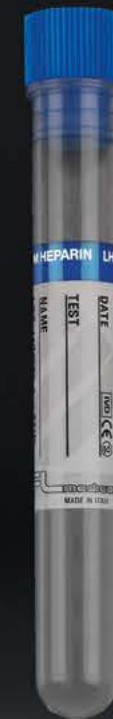

Lithium Heparin Tubes

Tubos con Heparina de Litio / Tubes avec Héparine de Lithium /
Provette con Litio Eparina

x 2,5 ml
12x56 mm

x 2,5 ml
13x75 mm

x 4 ml
13x75 mm

x 2,5 ml
12x86 mm

x 5 ml
12x86 mm

22306

test tube with Lithium Heparin x 2,5 ml of blood
tubo con Heparina de Litio x 2,5 ml de sangre / tube avec Héparine de Lithium x 2,5 ml de sang / provetta con Litio Eparina x 2,5 ml di sangue

PP polypropylene
polipropileno / polypropylène / polipropilene

blue
azul / bleu / blu

22312

test tube with Lithium Heparin x 2,5 ml of blood
tubo con Heparina de Litio x 2,5 ml de sangre / tube avec Héparine de Lithium x 2,5 ml de sang / provetta con Litio Eparina x 2,5 ml di sangue

PP polypropylene
polipropileno / polypropylène / polipropilene

blue
azul / bleu / blu

22316

test tube with Lithium Heparin x 4 ml of blood
tubo con Heparina de Litio x 4 ml de sangre / tube avec Héparine de Lithium x 4 ml de sang / provetta con Litio Eparina x 4 ml di sangue