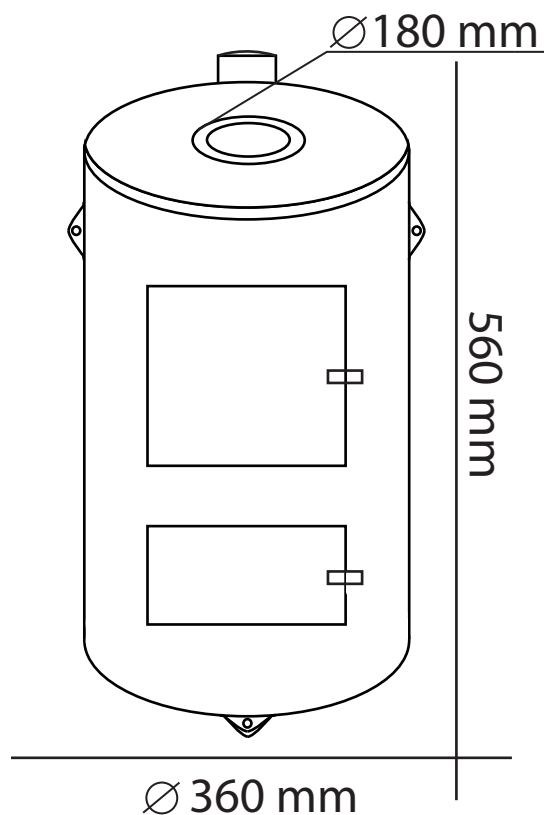

Soba de încălzire a spațiilor model: 5.5-55

Specificatii tehnice

Putere, kWt	5.5
Spațiu incalzit, m2	55
Material	Fonta
Combustibil	lemn, brichete, pelete
Greutate, kg	70
Diametru coșului de fum, mm	90-130 (la cererea consumatorului)