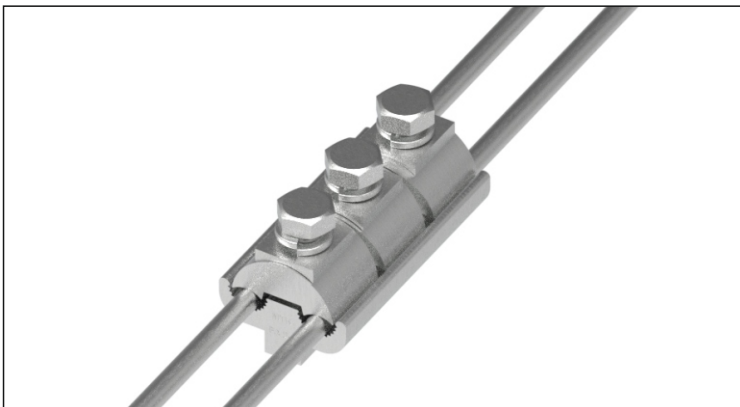

Aluminium Earthing Terminal

Aluminyum Topraklama Klemensi - Клемма заземления из алюминия

Material: Aluminum

PA 1-1						
CODE	Height	Width	Distance Between Circle Centers	Bolts	Length	Kg 1 pc
	H mm	W mm	D mm	E Metric	L mm	
PA 1-1	40	35	20,5	M8 Hex Bolt	42,5	0,092

Aluminium Earthing Terminal

Aluminyum Topraklama Klemensi - Клемма заземления из алюминия

Material: Aluminum

PA 2-2						
CODE	Height	Width	Distance Between Circle Centers	Bolts	Length	Kg 1 pc
	H mm	W mm	D mm	E Metric	L mm	
PA 2-2	45,5	42,5	25	M8 Hex Bolt	62,5	0,161

Mounting Example

PA 1-1

PA 2-2