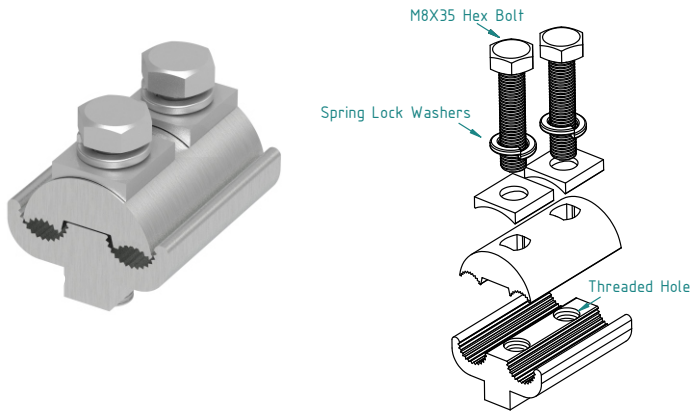

Aluminium Earthing Terminal

Aluminyum Topraklama Klemensi - Клемма заземления из алюминия

Material: Aluminum

PA 1-1						
CODE	Height	Width	Distance Between Circle Centers	Bolts	Length	Kg 1 pc
	H mm	W mm	D mm	E Metric	L mm	
PA 1-1	40	35	20,5	M8 Hex Bolt	42,5	0,092

Aluminium Earthing Terminal

Aluminyum Topraklama Klemensi - Клемма заземления из алюминия

Material: Aluminum

PA 2-2						
CODE	Height	Width	Distance Between Circle Centers	Bolts	Length	Kg 1 pc
	H mm	W mm	D mm	E Metric	L mm	
PA 2-2	45,5	42,5	25	M8 Hex Bolt	62,5	0,161

Mounting Example

PA 1-1

PA 2-2