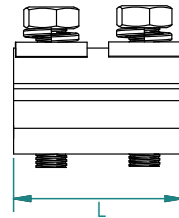

Aluminium Earthing Terminal

Aluminyum Topraklama Klemensi - Клемма заземления из алюминия

Material: Aluminum

PA 1-1						
CODE	Height	Width	Distance Between Circle Centers	Bolts	Length	Kg 1 pc
	H mm	W mm	D mm	E Metric	L mm	
PA 1-1	40	35	20,5	M8 Hex Bolt	42,5	0,092

Aluminium Earthing Terminal

Aluminyum Topraklama Klemensi - Клемма заземления из алюминия

Material: Aluminum

PA 2-2						
CODE	Height	Width	Distance Between Circle Centers	Bolts	Length	Kg 1 pc
	H mm	W mm	D mm	E Metric	L mm	
PA 2-2	45,5	42,5	25	M8 Hex Bolt	62,5	0,161

Mounting Example

PA 1-1

PA 2-2