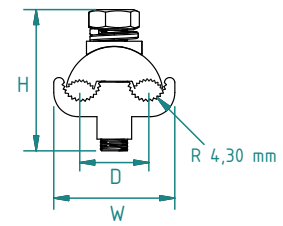

Aluminium Earthing Terminal

Aluminyum Topraklama Klemensi - Клемма заземления из алюминия

Material: Aluminum

PA 1-1						
CODE	Height	Width	Distance Between Circle Centers	Bolts	Length	Kg 1 pc
	H mm	W mm	D mm	E Metric	L mm	
PA 1-1	40	35	20,5	M8 Hex Bolt	42,5	0,092

Aluminium Earthing Terminal

Aluminyum Topraklama Klemensi - Клемма заземления из алюминия

Material: Aluminum

PA 2-2						
CODE	Height	Width	Distance Between Circle Centers	Bolts	Length	Kg 1 pc
	H mm	W mm	D mm	E Metric	L mm	
PA 2-2	45,5	42,5	25	M8 Hex Bolt	62,5	0,161

Mounting Example

PA 1-1

PA 2-2