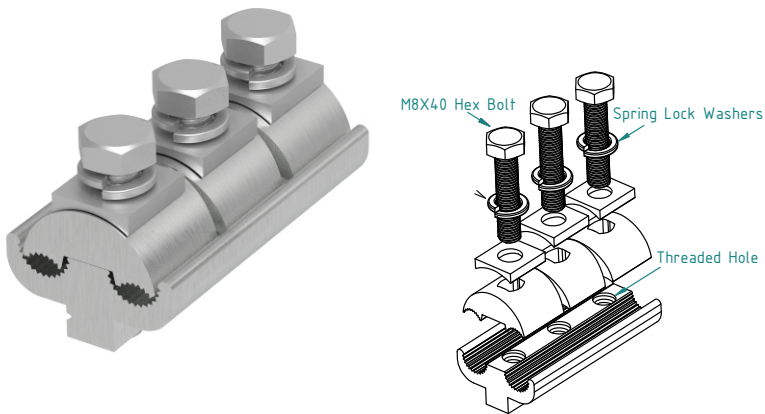

Aluminium Earthing Terminal

Aluminyum Topraklama Klemensi - Клемма заземления из алюминия

Material: Aluminum

PA 1-1						
CODE	Height	Width	Distance Between Circle Centers	Bolts	Length	Kg 1 pc
	H mm	W mm	D mm	E Metric	L mm	
PA 1-1	40	35	20,5	M8 Hex Bolt	42,5	0,092

Aluminium Earthing Terminal

Aluminyum Topraklama Klemensi - Клемма заземления из алюминия

Material: Aluminum

PA 2-2						
CODE	Height	Width	Distance Between Circle Centers	Bolts	Length	Kg 1 pc
	H mm	W mm	D mm	E Metric	L mm	
PA 2-2	45,5	42,5	25	M8 Hex Bolt	62,5	0,161

Mounting Example

PA 1-1

PA 2-2