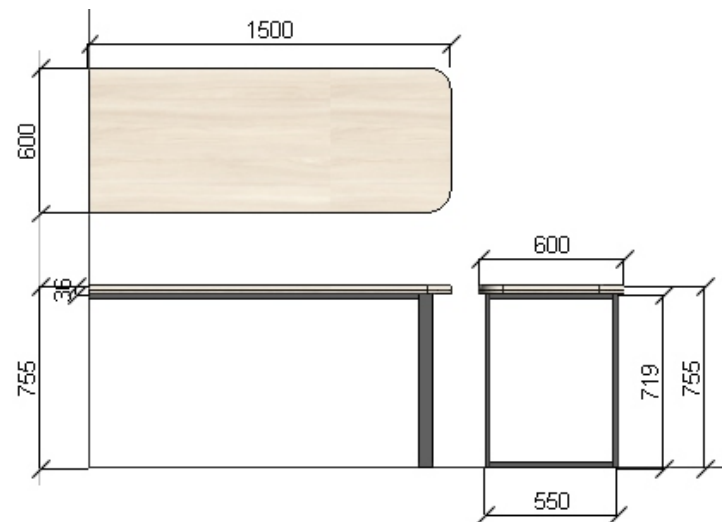

CABINET nr.-5

ANEXA MASA 1500*600*755-1buc.

DULAP PENTRU ACTE-2100*2400-1buc.

DULAP PENTRU LAVUAR 2218*1148-1buc.-

-CU BLAT IN INTERIOR -FOUNDER MAX COMPACT 12mm CULOARE NEAGRA