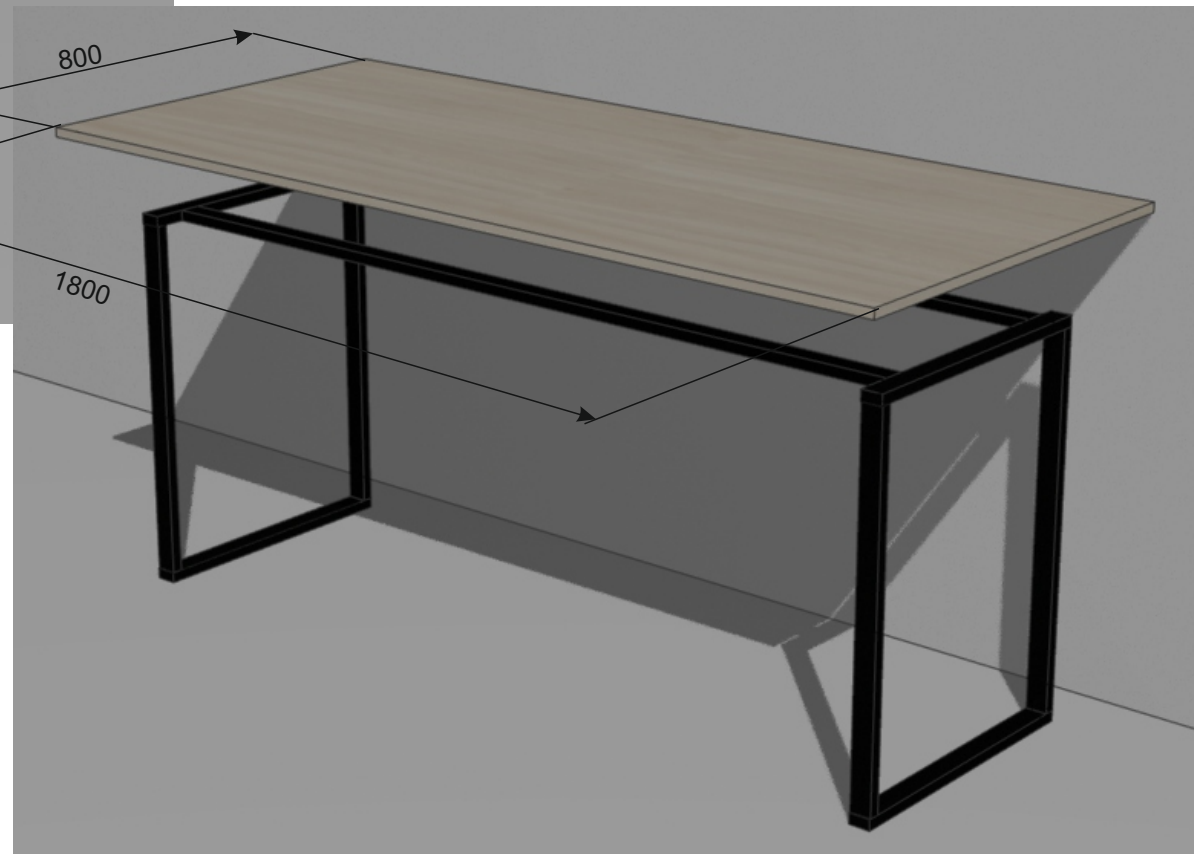

## SALA PENTRU INVATAMINT

MASA 1800\*800- 2buc.

MASA 1500\*800-8buc.

MASA 1500\*800

MASA 1800\*800

METAL 60x30MM

INTRARE SI PAUZA CAFEA.

DULAP PENTRU HAINE 1700\*550-1buc; 1590\*550-1buc.