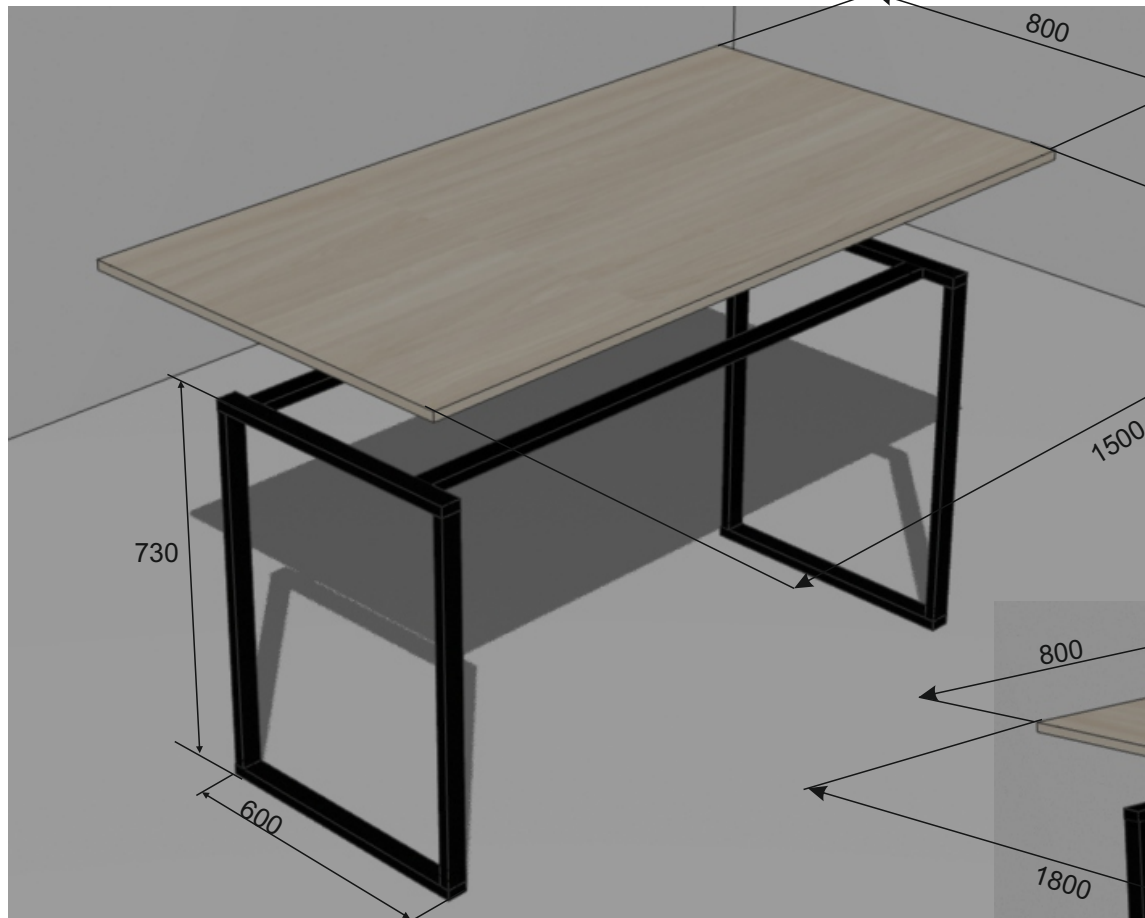

## SALA PENTRU INVATAMINT

MASA 1800\*800- 2buc.

MASA 1500\*800-8buc.

MASA 1500\*800

MASA 1800\*800

METAL 60x30MM

INTRARE SI PAUZA CAFEA.

DULAP PENTRU HAINE 1700\*550-1buc; 1590\*550-1buc.