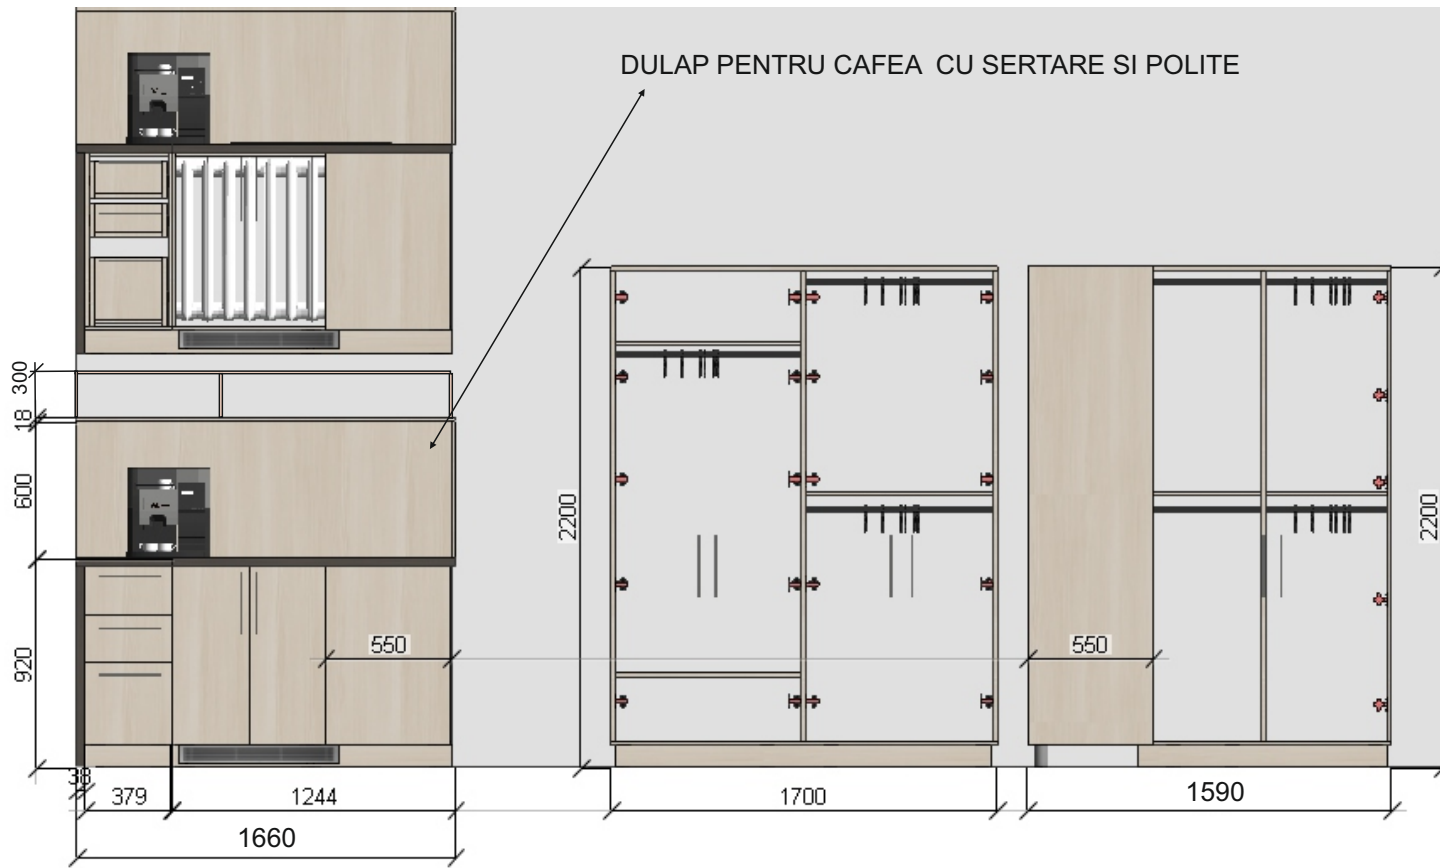

## SALA PENTRU INVATAMINT

MASA 1800\*800- 2buc.

MASA 1500\*800-8buc.

MASA 1500\*800

MASA 1800\*800

METAL 60x30MM

INTRARE SI PAUZA CAFEA.

DULAP PENTRU HAINE 1700\*550-1buc; 1590\*550-1buc.

DULAP PENTRU CAFEA CU SERTARE 1660\*530-1buc. SI POLITE-1buc.

DULAP PENTRU CAFEA CU SERTARE SI POLITE

BLAT EGGER -F 187 ST9

CABINET nr.-5

ANEXA MASA 1500\*600\*755-1buc.

DULAP PENTRU ACTE-2100\*2400-1buc.

DULAP PENTRU LAVUAR 2218\*1148-1buc.-