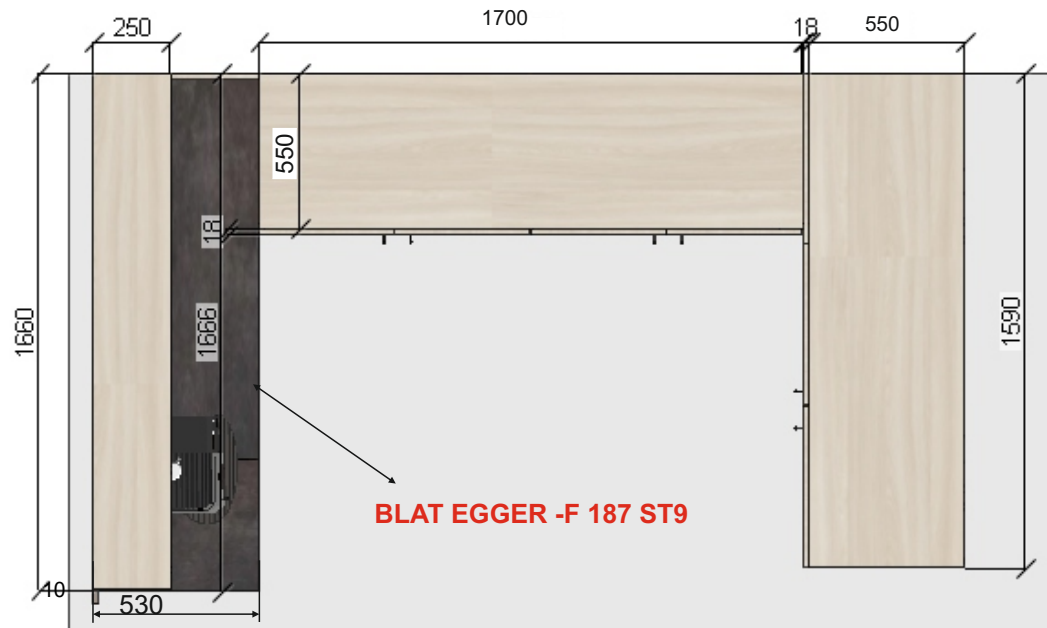

DULAP PENTRU CAFEA CU SERTARE SI POLITE

BLAT EGGER -F 187 ST9