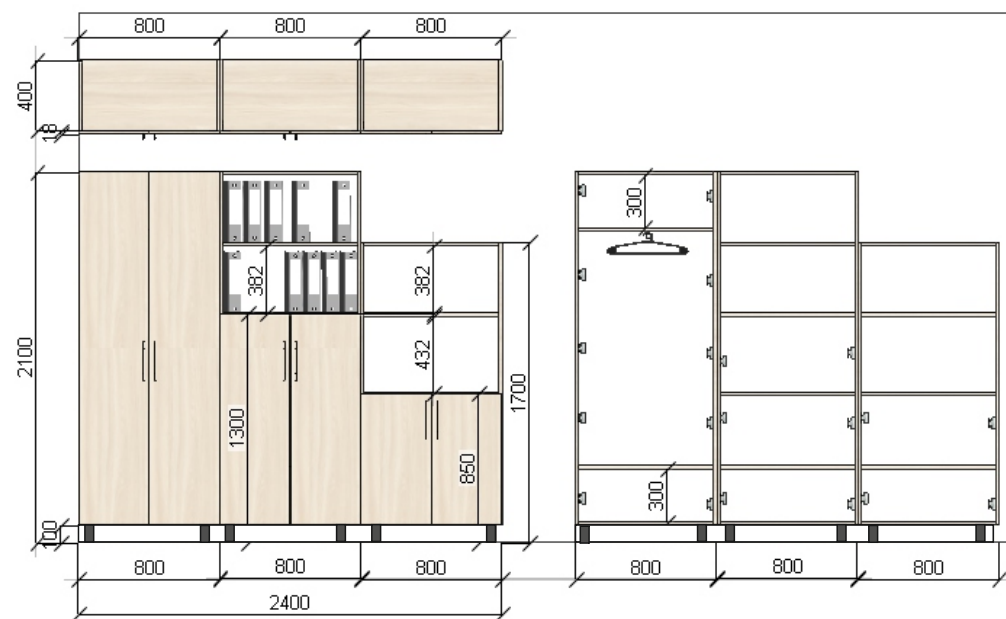

CABINET nr.-5

ANEXA MASA 1500*600*755-1buc.

DULAP PENTRU ACTE-2100*2400-1buc.

DULAP PENTRU LAVUAR 2218*1148-1buc.-

-CU BLAT IN INTERIOR -FOUNDER MAX COMPACT 12mm CULOARE NEAGRA