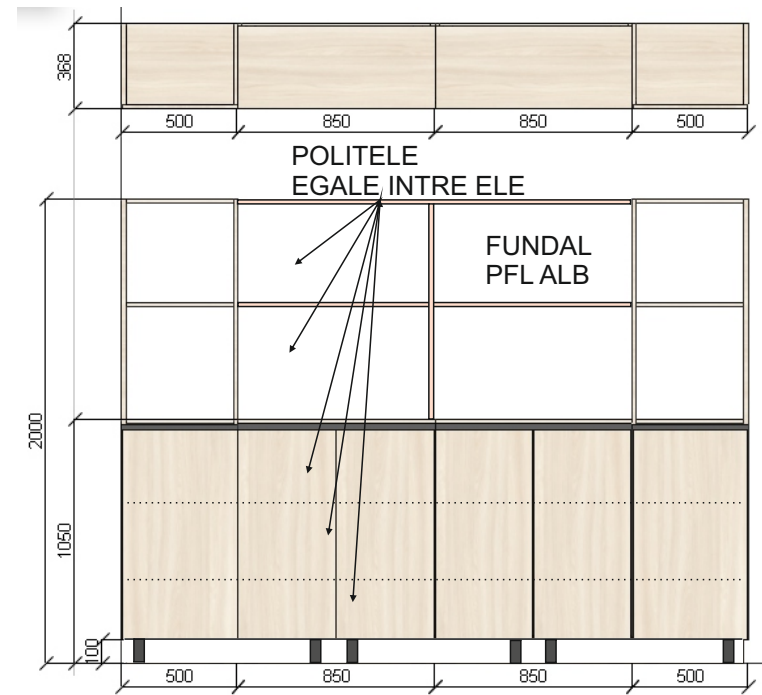

## SALA PENTRU INVATAMINT

MASA 1800\*800- 2buc.

MASA 1500\*800-8buc.

MASA 1500\*800

MASA 1800\*800

METAL 60x30MM

INTRARE SI PAUZA CAFEA.

DULAP PENTRU HAINE 1700\*550-1buc; 1590\*550-1buc.

DULAP PENTRU CAFEA CU SERTARE 1660\*530-1buc. SI POLITE-1buc.

DULAP PENTRU CAFEA CU SERTARE SI POLITE

BLAT EGGER -F 187 ST9

CABINET nr.-5

ANEXA MASA 1500\*600\*755-1buc.

DULAP PENTRU ACTE-2100\*2400-1buc.

DULAP PENTRU LAVUAR 2218\*1148-1buc.-