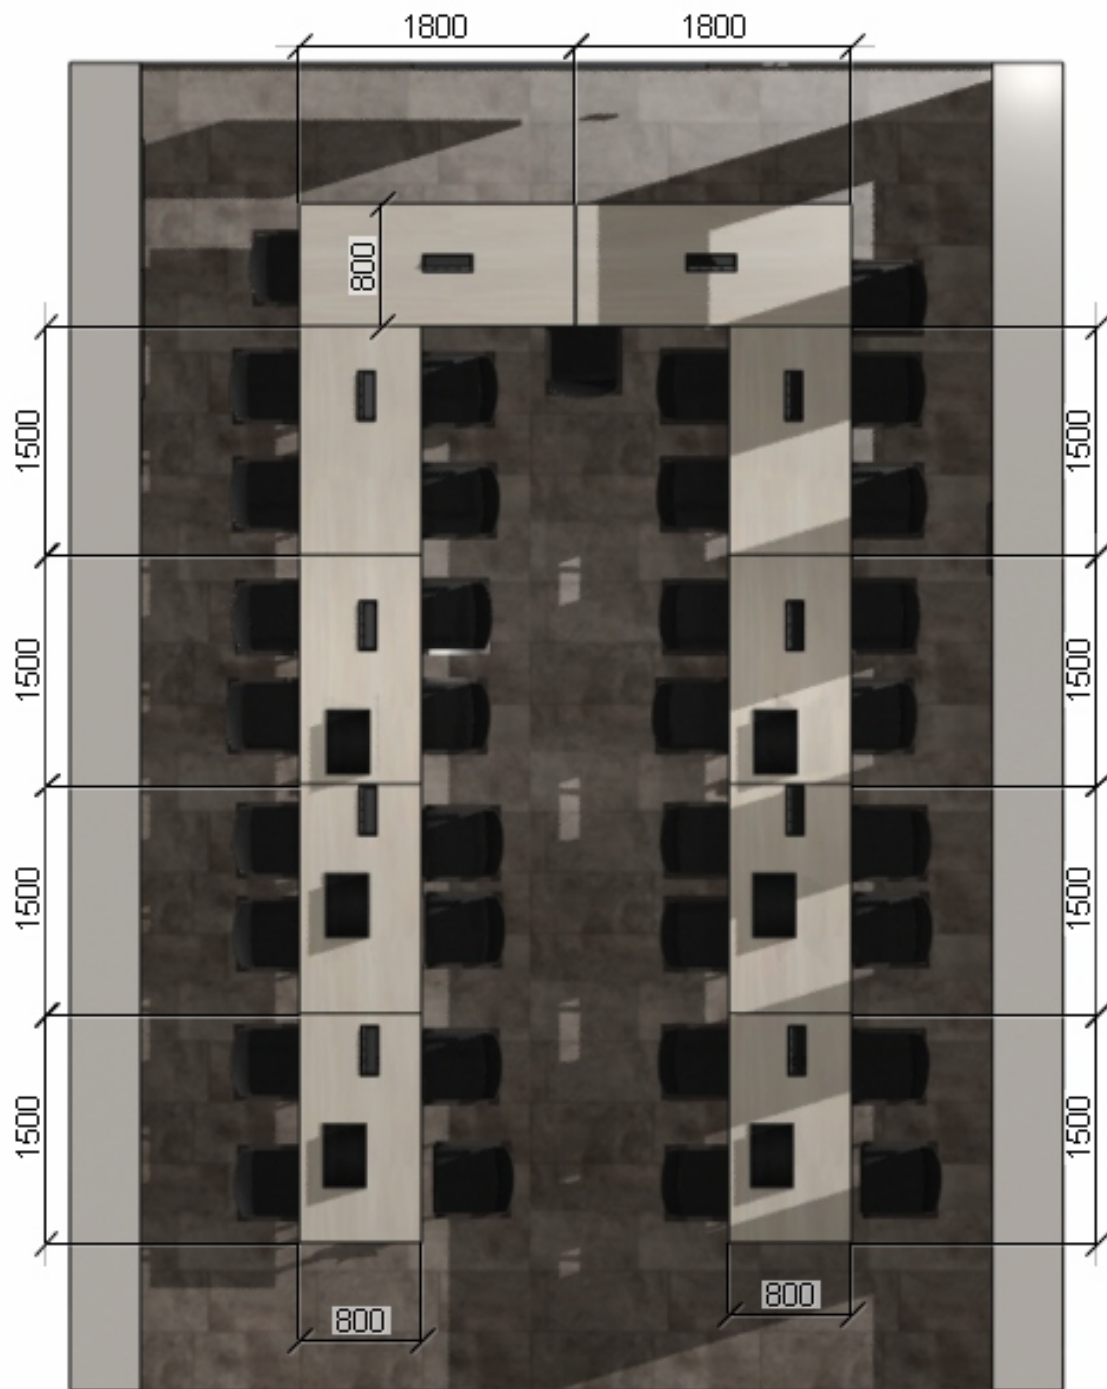

## SALA PENTRU INVATAMINT

MASA 1800\*800- 2buc.

MASA 1500\*800-8buc.

MASA 1500\*800

MASA 1800\*800

METAL 60x30MM

INTRARE SI PAUZA CAFEA.

DULAP PENTRU HAINE 1700\*550-1buc; 1590\*550-1buc.