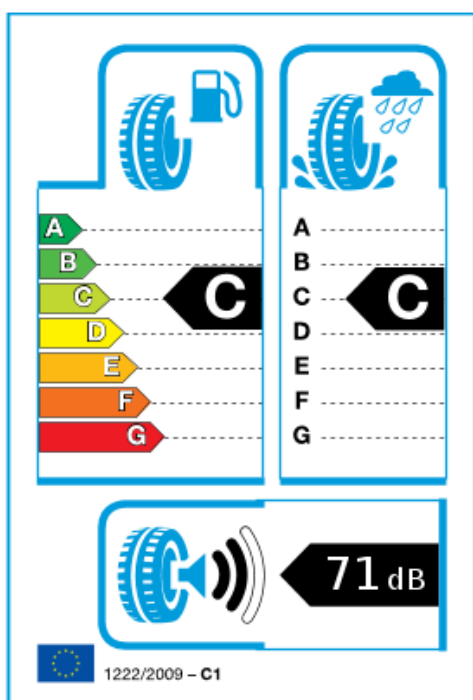

Riken Snow 185/65 R15 92T XL

RIKEN

Riken Snow 185/65 R15 92T XL

Riken - Экономичная марка от группы Michelin

Типоразмер 185/65 R15 92T XL [Изменить](#) ⓘ

наличие **нет в наличии**

шины **Зимние шины ***
маркировка M+S
с символом снежинки ⓘ

Индекс скорости **T: Одобрена до 190 km/h**

EAN 3528709548519

Артикул товара R-382556

Маркировка шин в ЕС C C 71dB