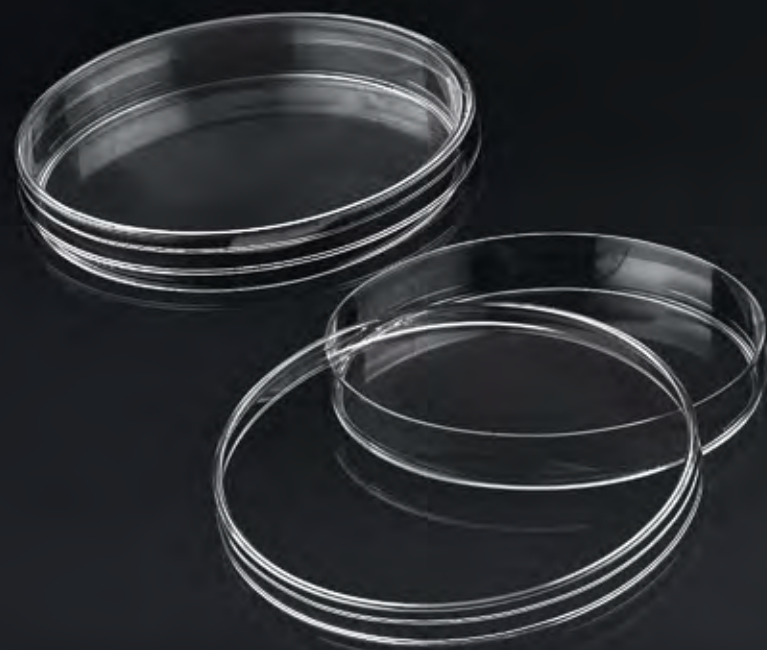

Petri dishes

Placas de petri / Boîtes de petri / Piastre di petri

Ø 90 mm
H 14,2 mm