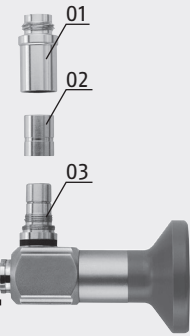

UROLOGY OPTICS

ANSCHLUSSTANDARDS: CONNECTING STANDARDS:

- 01 Storz / Aesculap / Olympus Adapter (RZ100-000)
- 02 Wolf Adapter (RZ100-010)
- 03 ACMI / Olympus Anschluss / Connector

0° 12° 30° 70°			
Durchmesser Diameter	Blickrichtung Direction of view	Kennfarbe Colour code	Bestell-Nr. Ordering no.
2,7 mm	0°	grün – green	EU127-000
	30°	rot – red	EU127-030
Nutzlänge – working length 302 mm			
2,9 mm	0°	grün – green	EU129-000
	30°	rot – red	EU129-030
Nutzlänge – working length 302 mm			
4,0 mm	0°	grün – green	EU140-000
	12°	schwarz – black	EU140-012
	30°	rot – red	EU140-030
	70°	gelb – yellow	EU140-070
Nutzlänge – working length 302 mm			