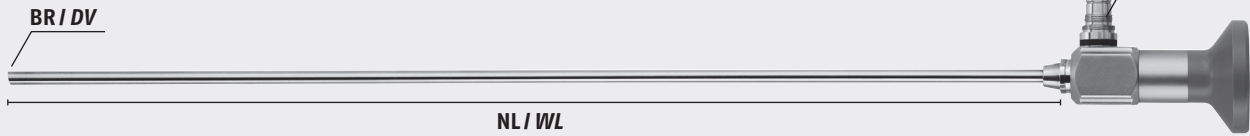

UROLOGY OPTICS

ANSCHLUSSTANDARDS: CONNECTING STANDARDS:

- 01 Storz / Aesculap / Olympus Adapter (RZ100-000)
- 02 Wolf Adapter (RZ100-010)
- 03 ACMI / Olympus Anschluss / Connector

0° 12° 30° 70°			
Durchmesser Diameter	Blickrichtung Direction of view	Kennfarbe Colour code	Bestell-Nr. Ordering no.
2,7 mm	0°	grün – green	EU127-000
	30°	rot – red	EU127-030
Nutzlänge – working length 302 mm			
2,9 mm	0°	grün – green	EU129-000
	30°	rot – red	EU129-030
Nutzlänge – working length 302 mm			
4,0 mm	0°	grün – green	EU140-000
	12°	schwarz – black	EU140-012
	30°	rot – red	EU140-030
	70°	gelb – yellow	EU140-070
Nutzlänge – working length 302 mm			