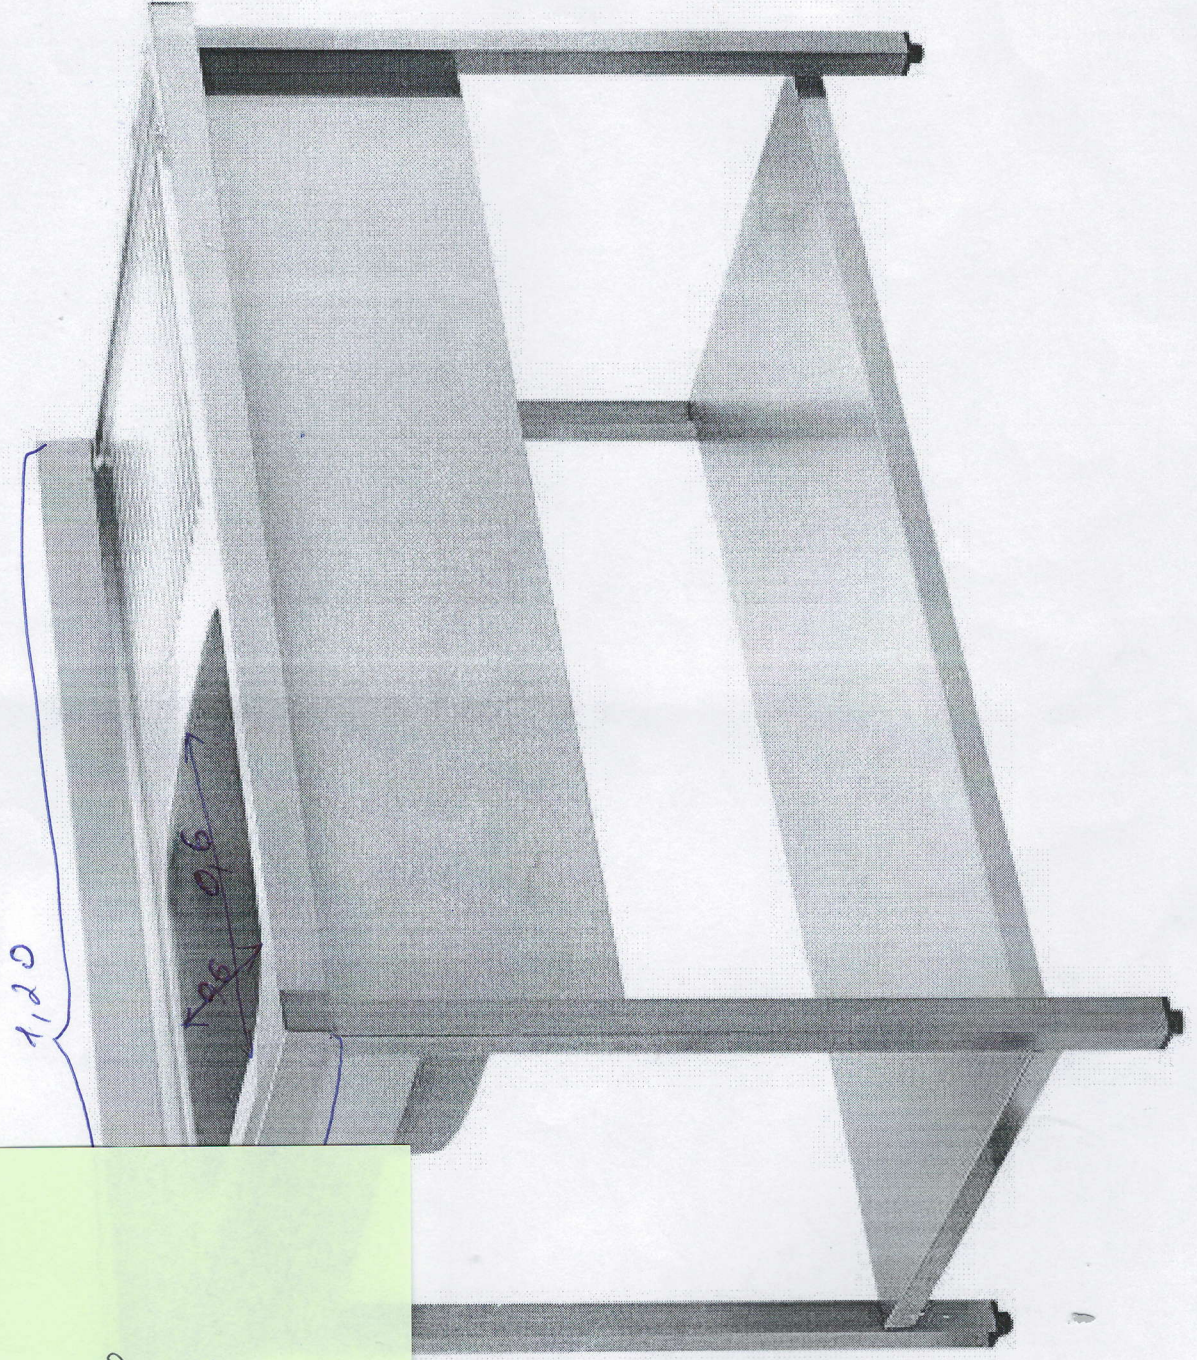

DET Nr. 32.

ANEXA nr 98

Lavuar de inox cu
o curcă și masă de lucru.
Dimensiunile curcii: 0,6 x 0,6

33

curcă de
inox

30, 108

Dimitry Byrduja

2.40 CM

50

140 CM

140 CM

2.50 CM

ANNEX 2
10

7F. m. 108.

2. 2

CATIN