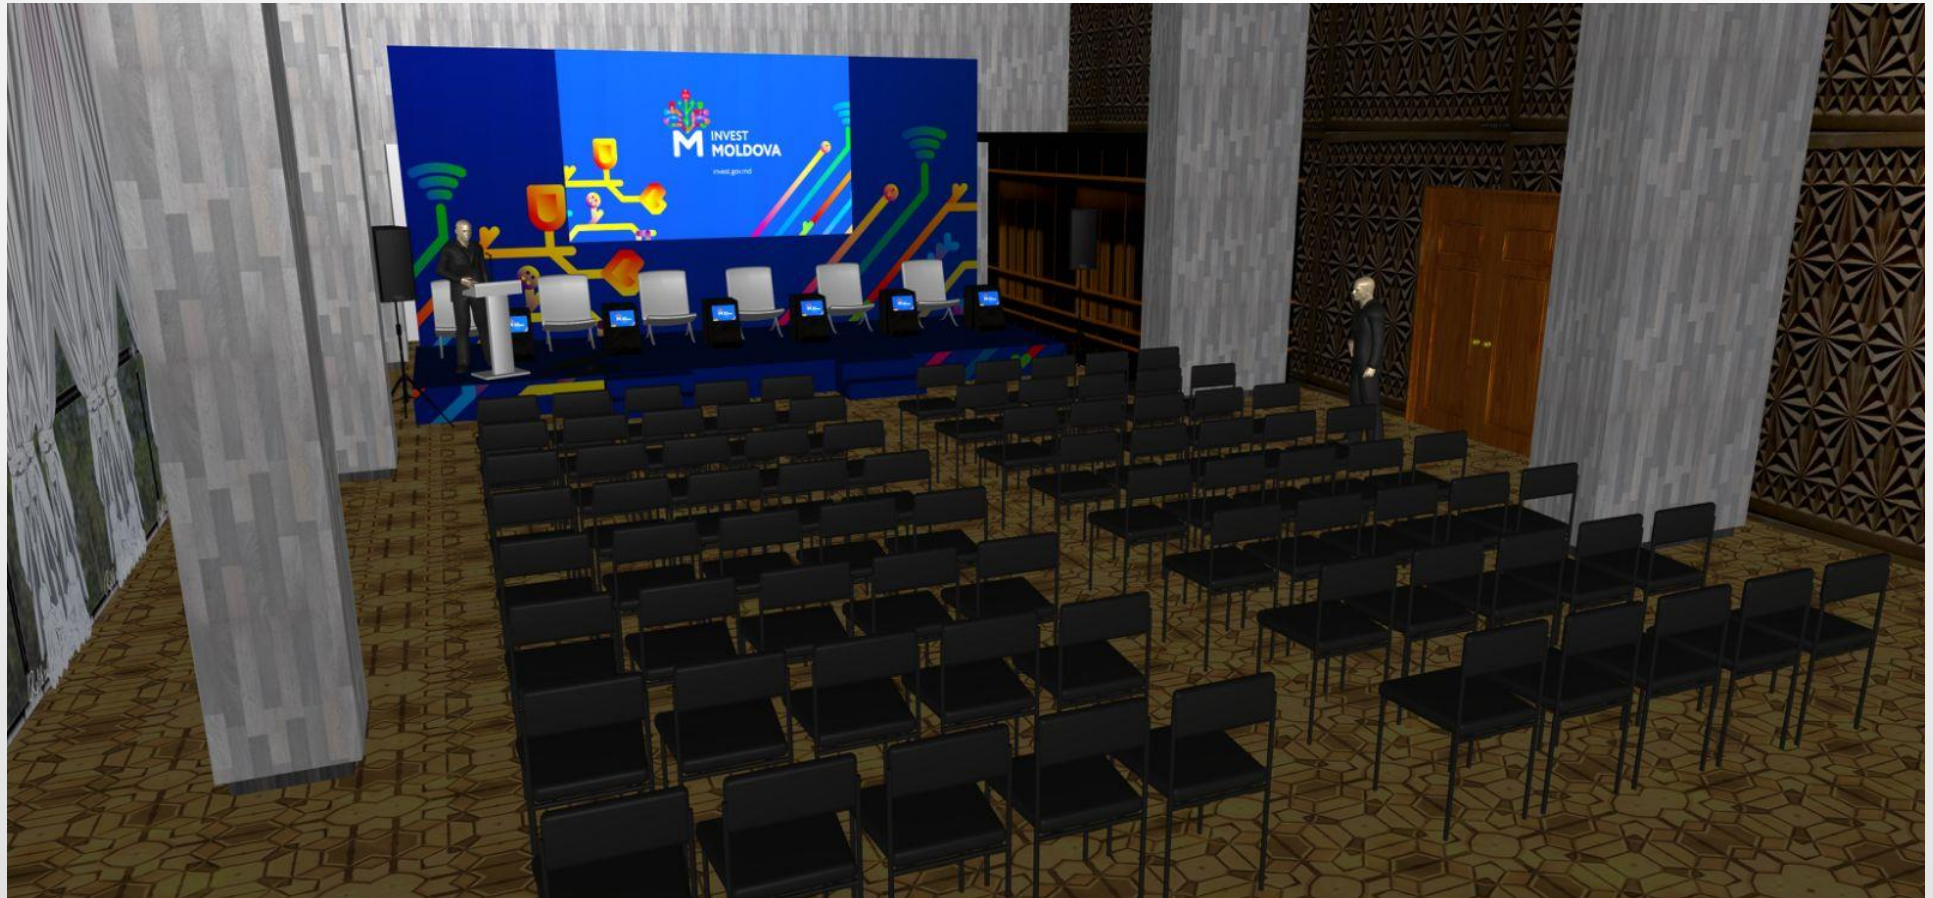

SALA MICĂ

Video prezentarea sălii

<https://www.dropbox.com/sh/f5vikyrzff7y4wi/AACGCR2yqjfvWP4qu51S7MrZa?dl=0&preview=Sala+mica.mp4>