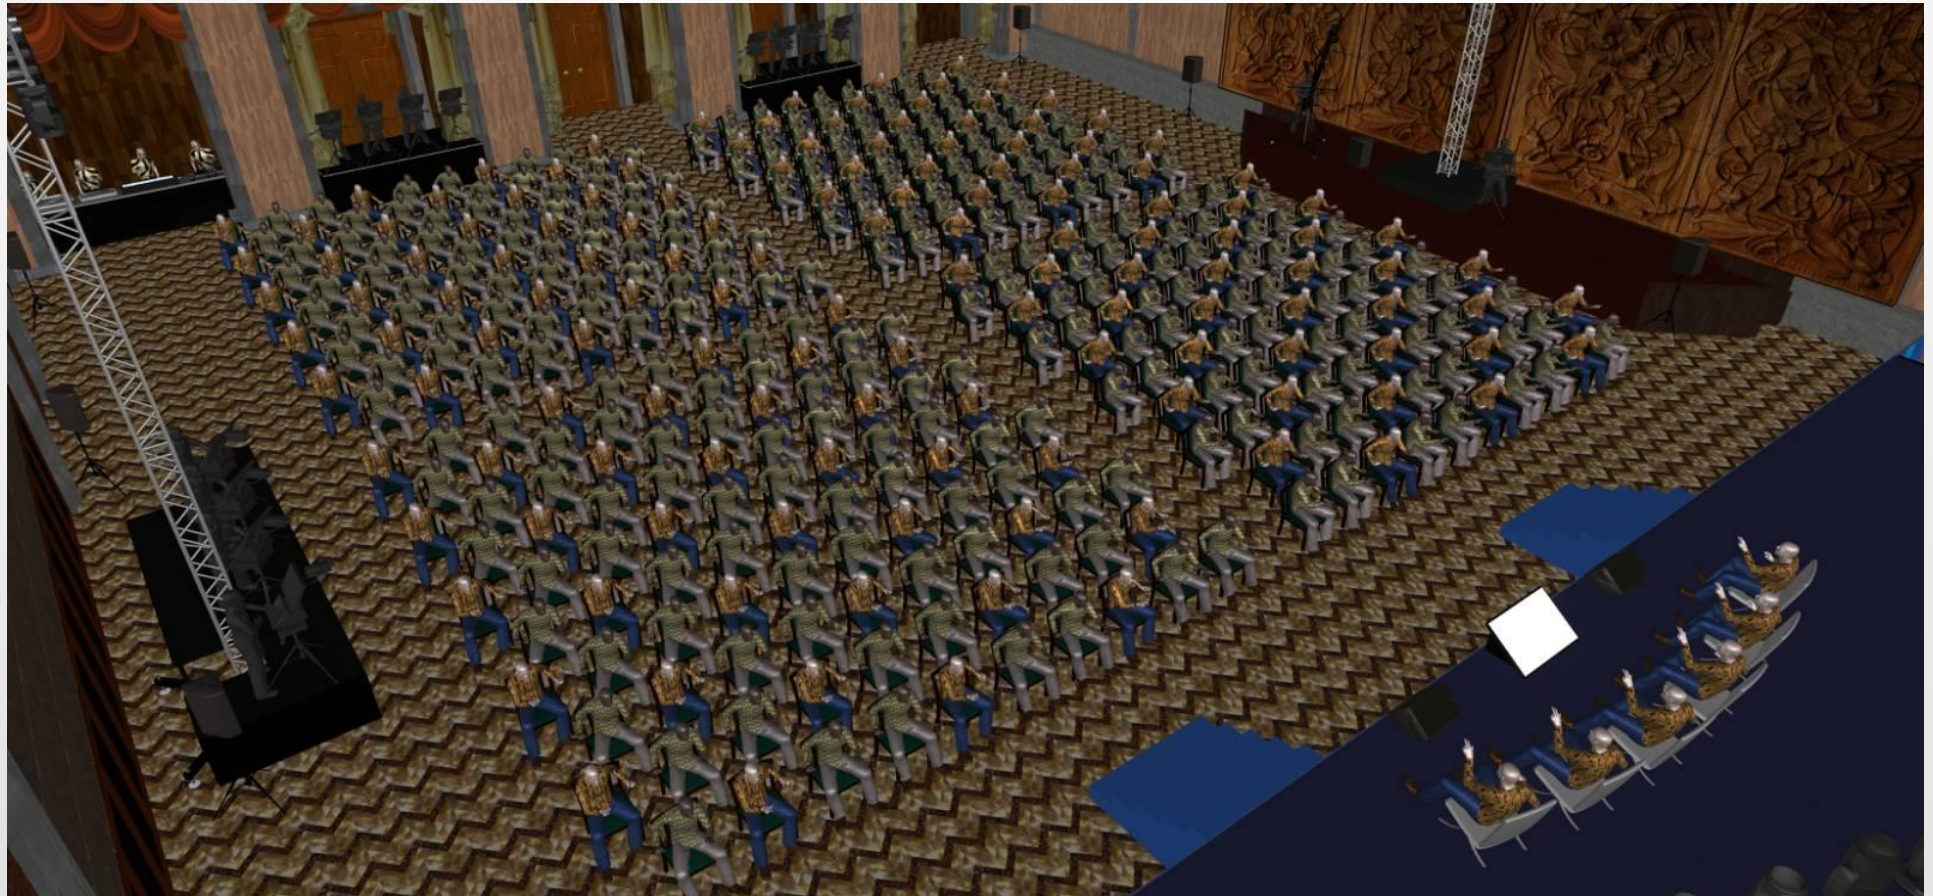

SALA MICĂ

SALA MICĂ

Video prezentarea sălii

<https://www.dropbox.com/sh/f5vikyrzff7y4wi/AACGCR2yqjfvWP4qu51S7MrZa?dl=0&preview=Sala+mica.mp4>

SALA MARE

SALA MARE

SALA MARE

SALA MARE

DOTĂRI TEHNICE

- Construcții scenice: ferme, layher, podium (eurotruss și allustage)
- Sistem de Iluminare (Moving head type wash- Robe Spiider, consolă Grand Ma 2 light)
- Echipament sunet (monitoare L-Acoustics, microfoane QLDXR 2 Beta 58A, Shure MX 412 S, consolă Allen & Heath Q16)
- Ecrane LED (size module 500x500 cm, pitch 4,8 and 5,9)
- LCD TV Samsung 55 inch
- Media Server
- USB Capture Card
- Presentation clickers Logitech R800 Wireless presenter
- Servicii Teleconferință: (Software ARKAOS Media Master Pro, Software Resolume Arena 6, Software vMix Pro, Software StreamYard, LED Wall Controller Nova Star VX4s, BlackMagic mixer ATEM)
- Camere Video, obiective și stativ
- Posibilitatea de decor și branding personalizat