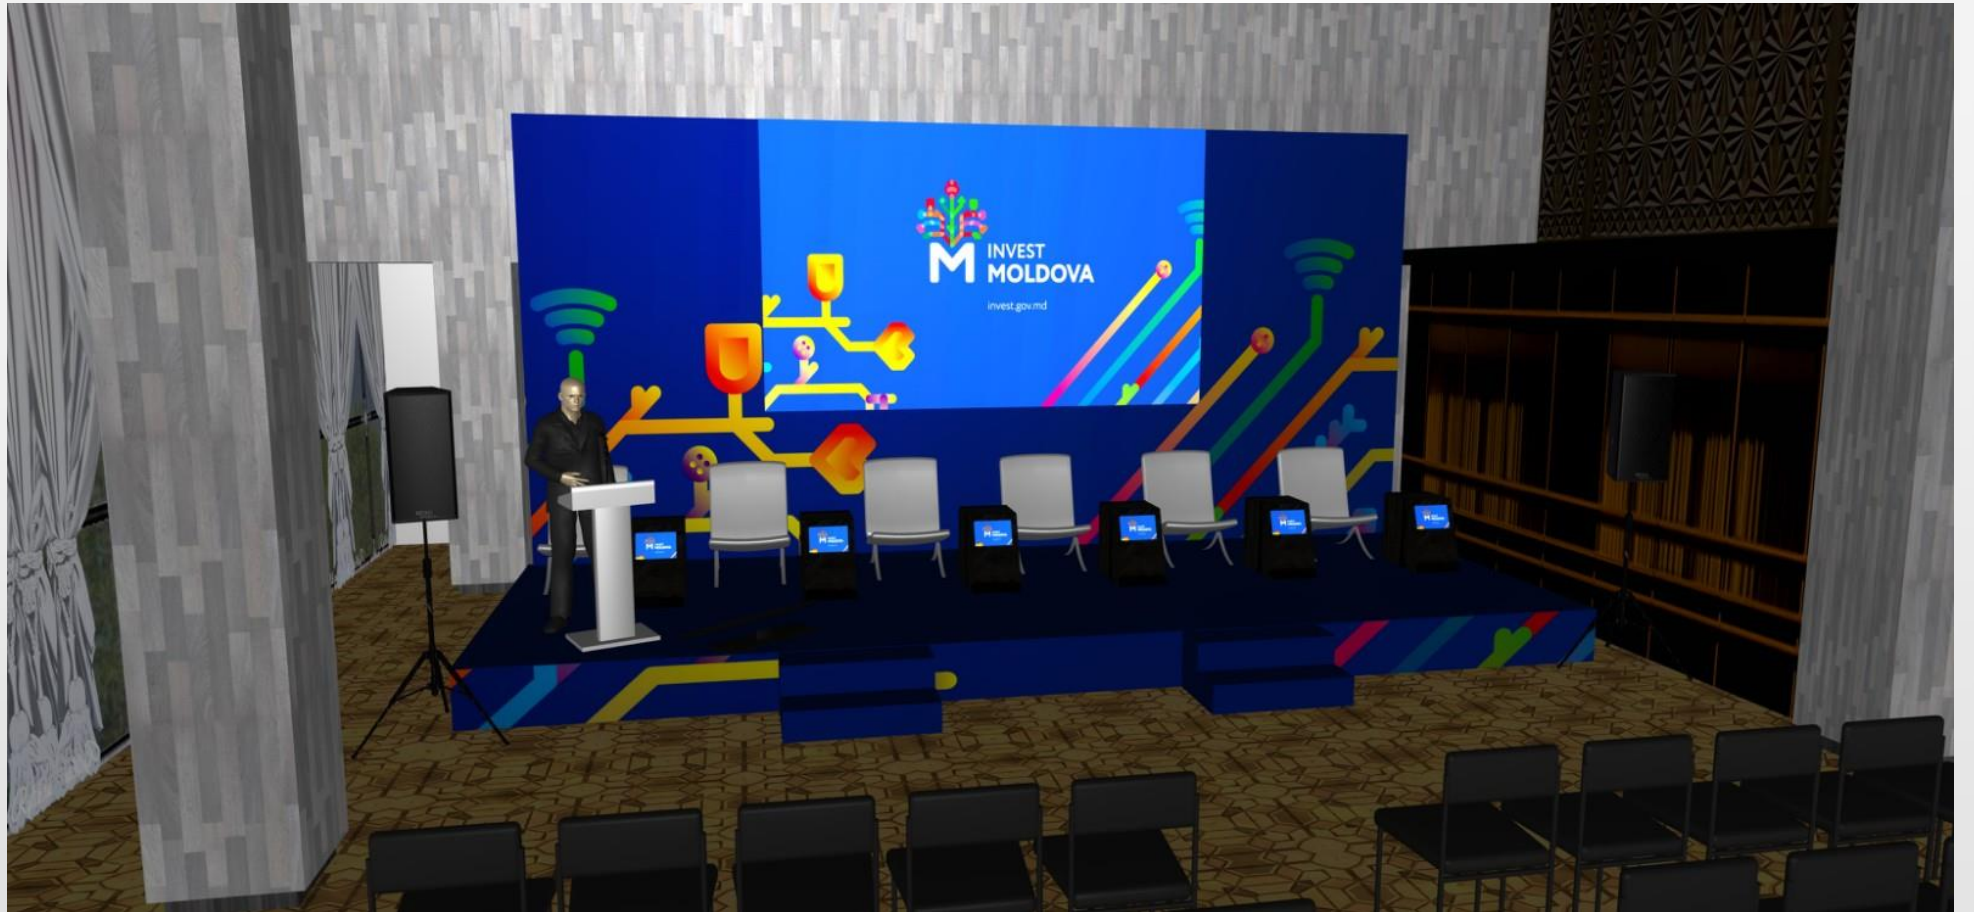

Video prezentarea sălii

<https://www.dropbox.com/sh/f5vikyrzff7y4wi/AACGCR2yqjfvWP4qu51S7MrZa?dl=0&preview=Hall+Et.1.mp4>

HALL, ET. II

***PRESS CORNER**

HALL, ET. II

***PRESS CORNER**

HALL, ET. II

***PRESS CORNER**

HALL, ET. II

***BRAND ZONE, PE SECTOARE**

HALL, ET. II

***BRAND ZONE, PE SECTOARE. ZONA FOURCHETTE**

HALL, ET. II

Video prezentarea sălii

<https://www.dropbox.com/sh/f5vikyrzff7y4wi/AACGCR2yqjfvWP4qu51S7MrZa?dl=0&preview=Hall+Et.2.mp4>

SALA MICĂ

SALA MICĂ

Video prezentarea sălii

<https://www.dropbox.com/sh/f5vikyrzff7y4wi/AACGCR2yqjfvWP4qu51S7MrZa?dl=0&preview=Sala+mica.mp4>

SALA MARE

SALA MARE

SALA MARE

SALA MARE

DOTĂRI TEHNICE

- Construcții scenice: ferme, layher, podium (eurotruss și allustage)
- Sistem de Iluminare (Moving head type wash- Robe Spiider, consolă Grand Ma 2 light)
- Echipament sunet (monitoare L-Acoustics, microfoane QLDXR 2 Beta 58A, Shure MX 412 S, consolă Allen & Heath Q16)
- Ecrane LED (size module 500x500 cm, pitch 4,8 and 5,9)
- LCD TV Samsung 55 inch
- Media Server
- USB Capture Card
- Presentation clickers Logitech R800 Wireless presenter
- Servicii Teleconferință: (Software ARKAOS Media Master Pro, Software Resolume Arena 6, Software vMix Pro, Software StreamYard, LED Wall Controller Nova Star VX4s, BlackMagic mixer ATEM)
- Camere Video, obiective și stativ
- Posibilitatea de decor și branding personalizat