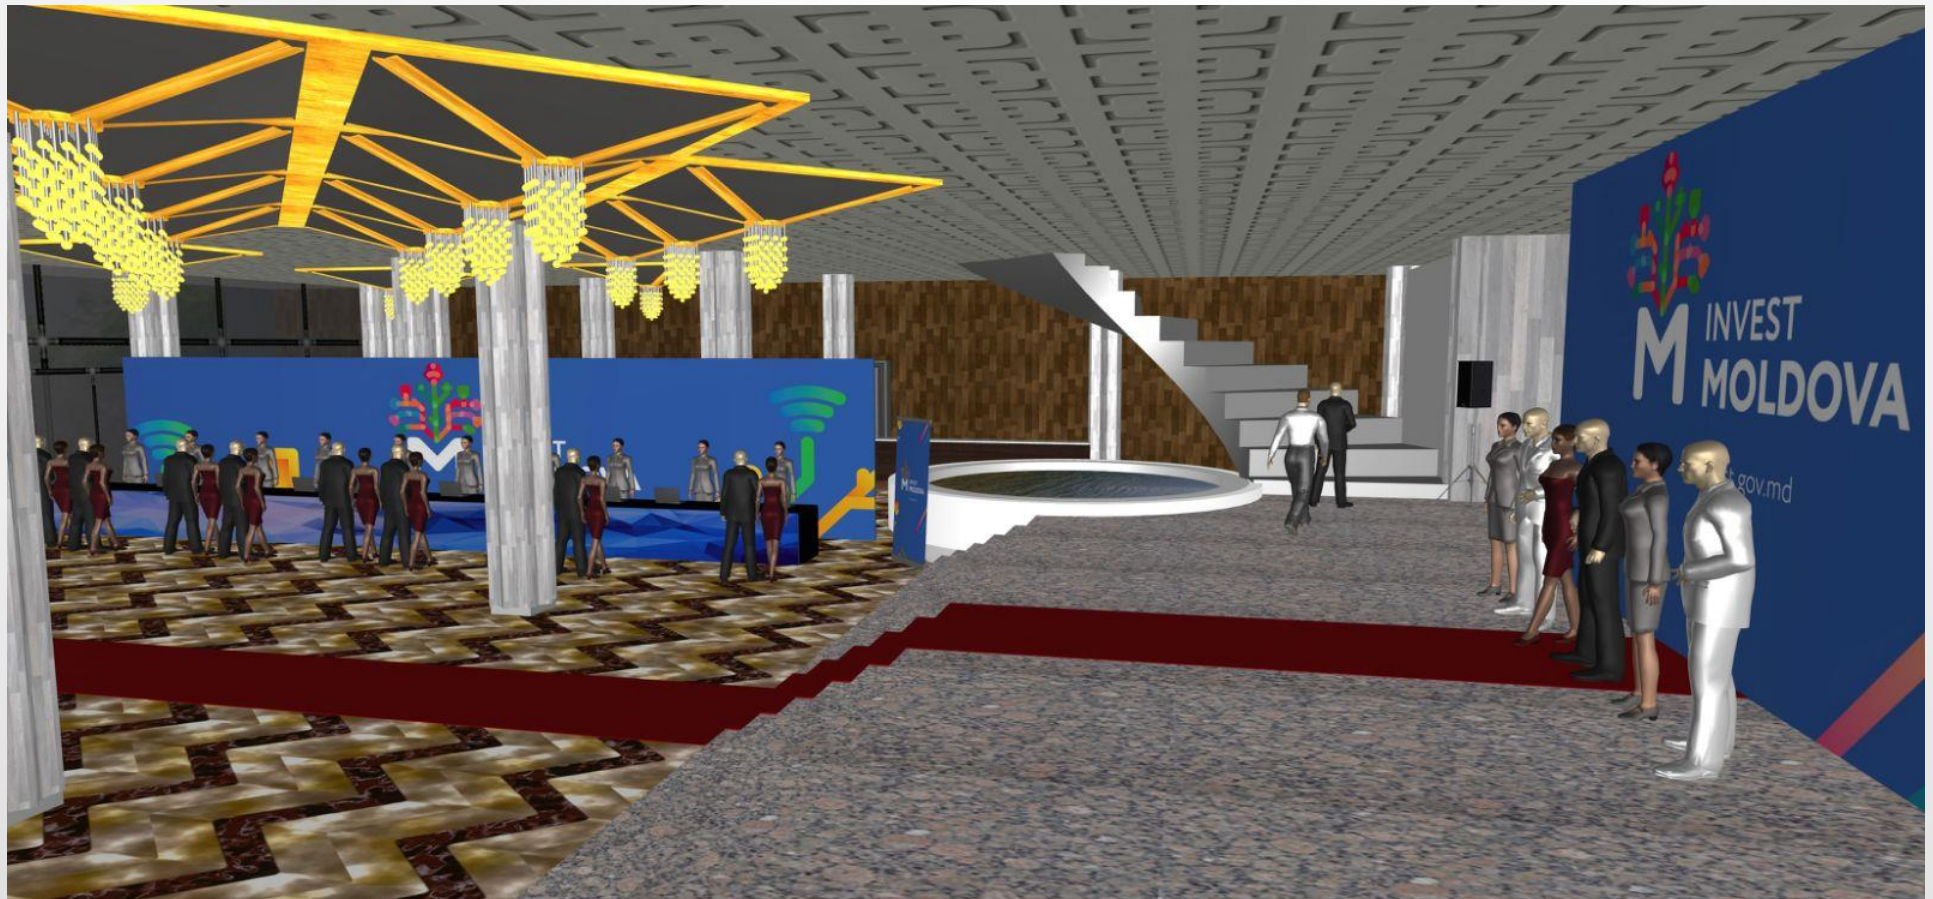

Servicii pentru organizare evenimentului MBW 2022

macheta sălii 3D

HALL, ET. I

HALL, ET. I

*ZONA DE ÎNREGISTRARE

HALL, ET. I

*BRANDWALL

HALL, ET. I

Video prezentarea sălii

<https://www.dropbox.com/sh/f5vikyrzff7y4wi/AACGCR2yqjfvWP4qu51S7MrZa?dl=0&preview=Hall+Et.1.mp4>

HALL, ET. II

***PRESS CORNER**

HALL, ET. II

***PRESS CORNER**

HALL, ET. II

***PRESS CORNER**

HALL, ET. II

***BRAND ZONE, PE SECTOARE**

HALL, ET. II

***BRAND ZONE, PE SECTOARE. ZONA FOURCHETTE**

HALL, ET. II

Video prezentarea sălii

<https://www.dropbox.com/sh/f5vikyrzff7y4wi/AACGCR2yqjfvWP4qu51S7MrZa?dl=0&preview=Hall+Et.2.mp4>

DOTĂRI TEHNICE

- Construcții scenice: ferme, layher, podium (eurotruss și allustage)
- Sistem de Iluminare (Moving head type wash- Robe Spiider, consolă Grand Ma 2 light)
- Echipament sunet (monitoare L-Acoustics, microfoane QLDXR 2 Beta 58A, Shure MX 412 S, consolă Allen & Heath Q16)
- Ecrane LED (size module 500x500 cm, pitch 4,8 and 5,9)
- LCD TV Samsung 55 inch
- Media Server
- USB Capture Card
- Presentation clickers Logitech R800 Wireless presenter
- Servicii Teleconferință: (Software ARKAOS Media Master Pro, Software Resolume Arena 6, Software vMix Pro, Software StreamYard, LED Wall Controller Nova Star VX4s, BlackMagic mixer ATEM)
- Camere Video, obiective și stativ
- Posibilitatea de decor și branding personalizat