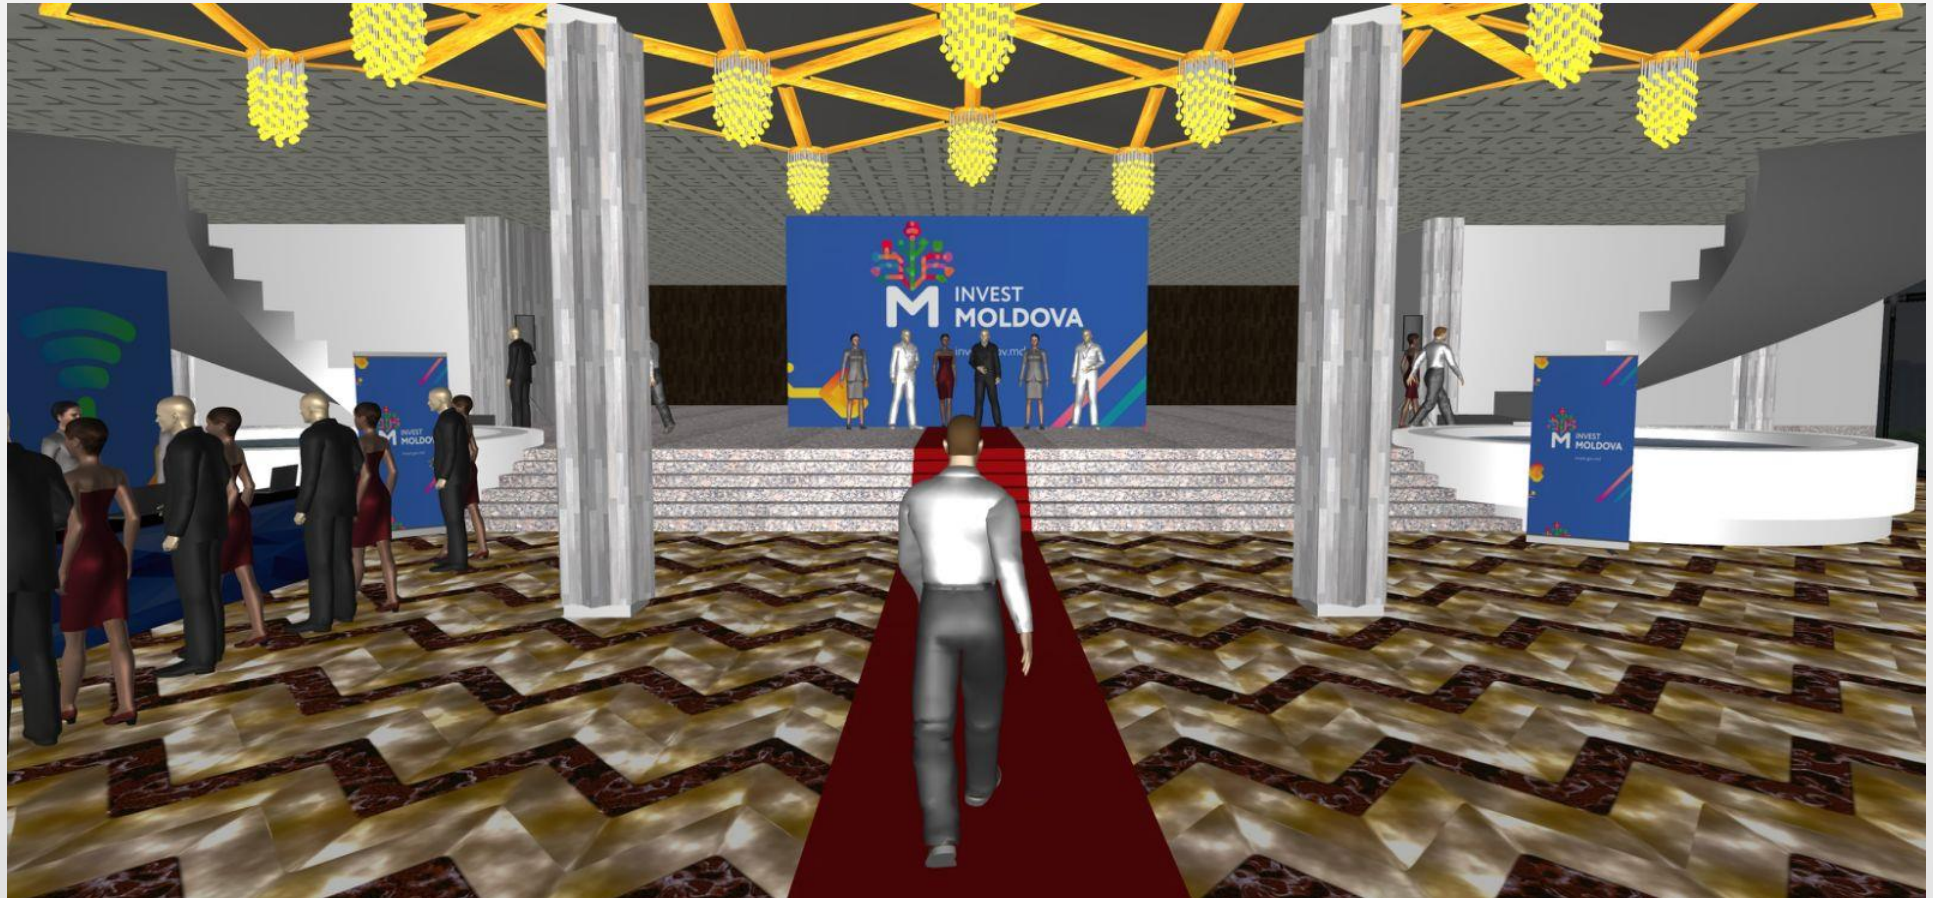

Servicii pentru organizare evenimentului MBW 2022

macheta sălii 3D

HALL, ET. I

HALL, ET. I

*ZONA DE ÎNREGISTRARE

HALL, ET. I

*BRANDWALL

HALL, ET. I

Video prezentarea sălii

<https://www.dropbox.com/sh/f5vikyrzff7y4wi/AACGCR2yqjfvWP4qu51S7MrZa?dl=0&preview=Hall+Et.1.mp4>

HALL, ET. II

***PRESS CORNER**

HALL, ET. II

***PRESS CORNER**

HALL, ET. II

***PRESS CORNER**

DOTĂRI TEHNICE

- Construcții scenice: ferme, layher, podium (eurotruss și allustage)
- Sistem de Iluminare (Moving head type wash- Robe Spiider, consolă Grand Ma 2 light)
- Echipament sunet (monitoare L-Acoustics, microfoane QLDXR 2 Beta 58A, Shure MX 412 S, consolă Allen & Heath Q16)
- Ecrane LED (size module 500x500 cm, pitch 4,8 and 5,9)
- LCD TV Samsung 55 inch
- Media Server
- USB Capture Card
- Presentation clickers Logitech R800 Wireless presenter
- Servicii Teleconferință: (Software ARKAOS Media Master Pro, Software Resolume Arena 6, Software vMix Pro, Software StreamYard, LED Wall Controller Nova Star VX4s, BlackMagic mixer ATEM)
- Camere Video, obiective și stativ
- Posibilitatea de decor și branding personalizat