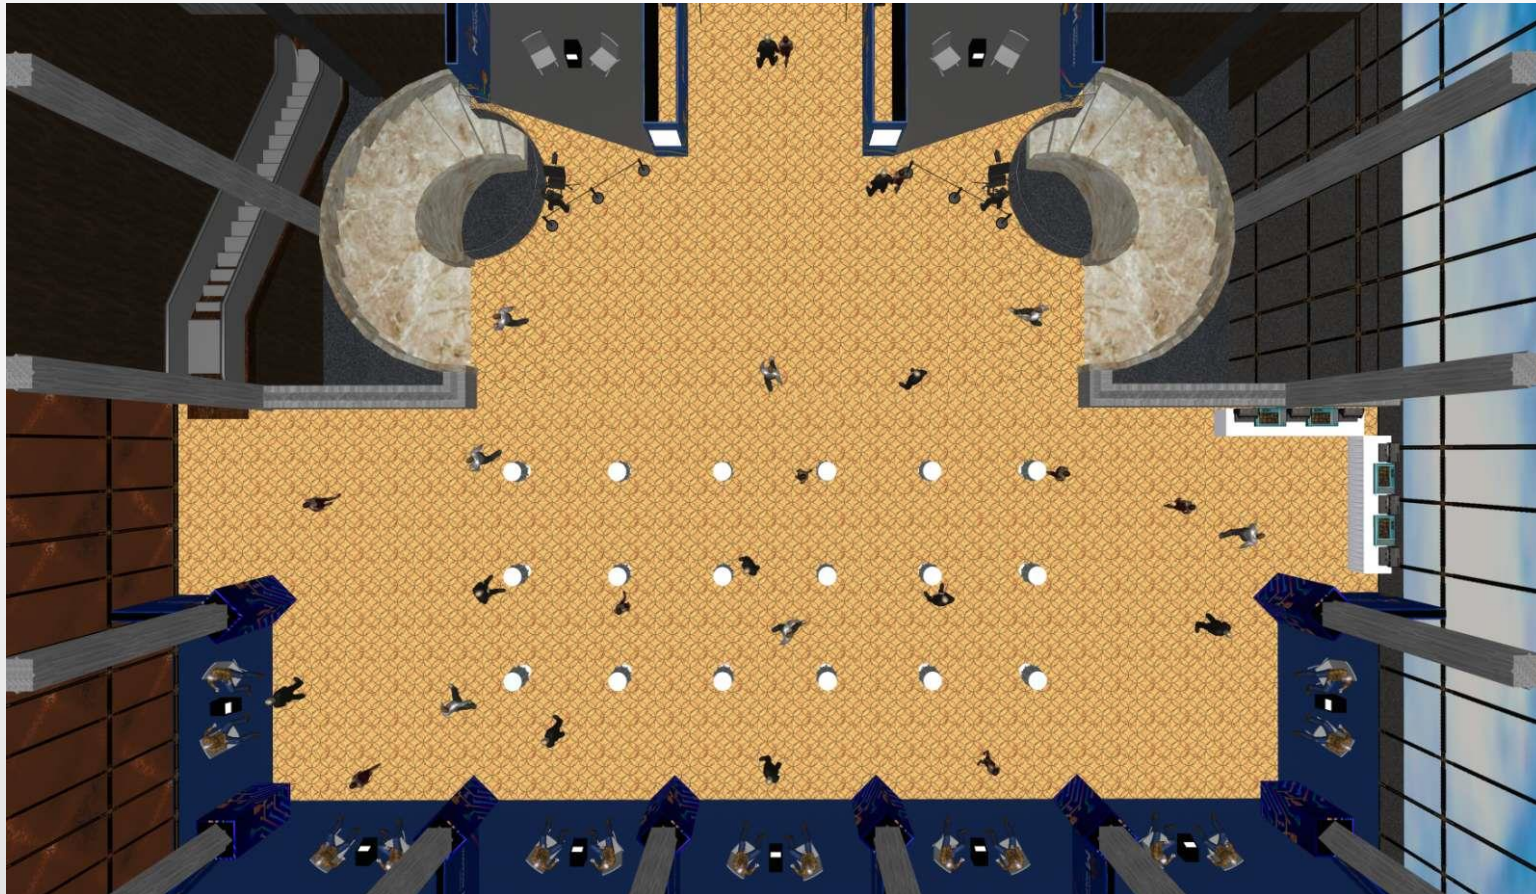

HALL, ET. II

***BRAND ZONE, PE SECTOARE**

HALL, ET. II

***BRAND ZONE, PE SECTOARE. ZONA FOURCHETTE**

HALL, ET. II

Video prezentarea sălii

<https://www.dropbox.com/sh/f5vikyrzff7y4wi/AACGCR2yqjfvWP4qu51S7MrZa?dl=0&preview=Hall+Et.2.mp4>

DOTĂRI TEHNICE

- Construcții scenice: ferme, layher, podium (eurotruss și allustage)
- Sistem de Iluminare (Moving head type wash- Robe Spiider, consolă Grand Ma 2 light)
- Echipament sunet (monitoare L-Acoustics, microfoane QLDXR 2 Beta 58A, Shure MX 412 S, consolă Allen & Heath Q16)
- Ecrane LED (size module 500x500 cm, pitch 4,8 and 5,9)
- LCD TV Samsung 55 inch
- Media Server
- USB Capture Card
- Presentation clickers Logitech R800 Wireless presenter
- Servicii Teleconferință: (Software ARKAOS Media Master Pro, Software Resolume Arena 6, Software vMix Pro, Software StreamYard, LED Wall Controller Nova Star VX4s, BlackMagic mixer ATEM)
- Camere Video, obiective și stativ
- Posibilitatea de decor și branding personalizat