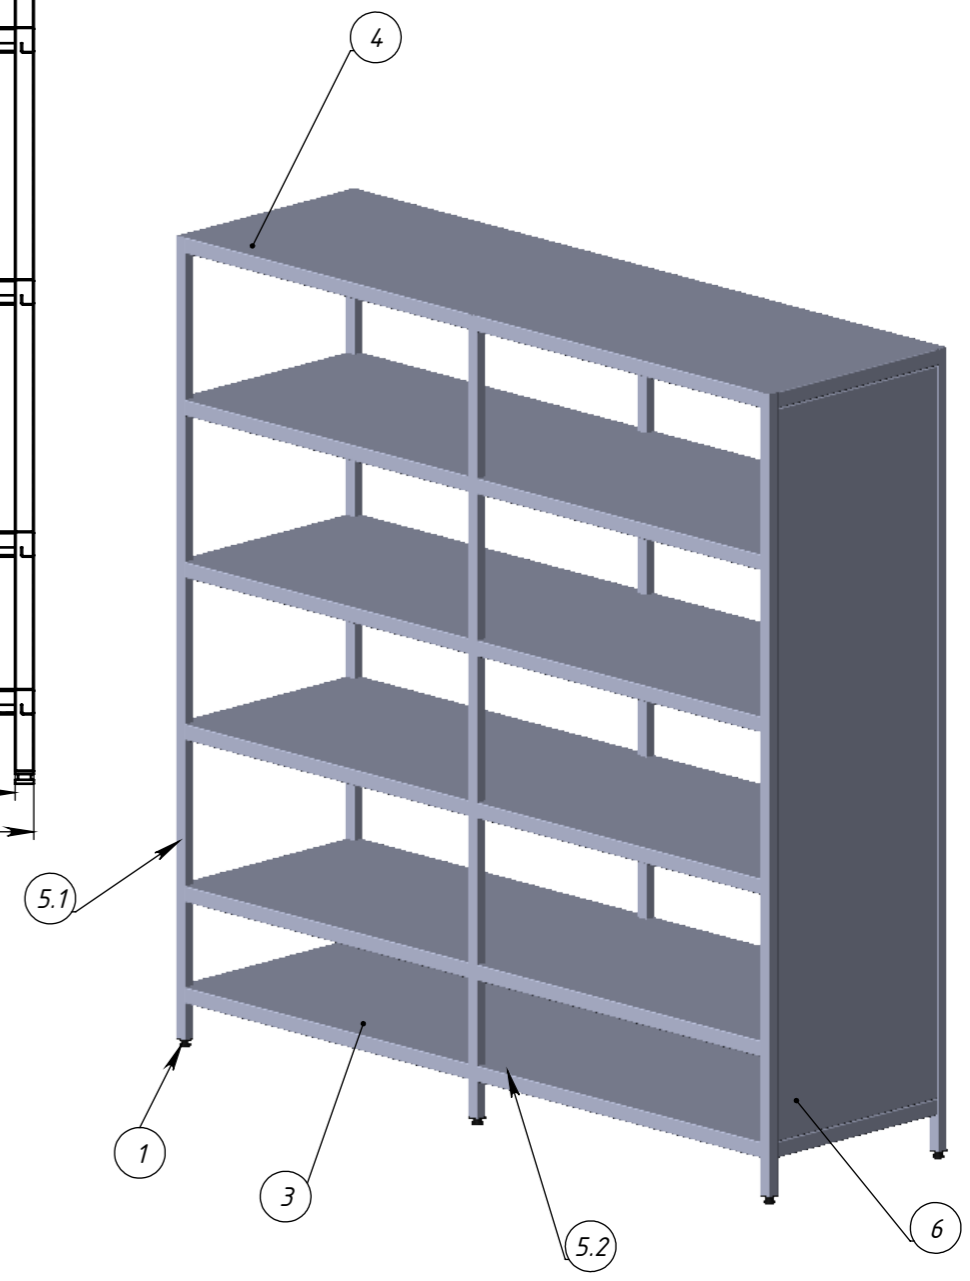

A-A (1 : 12)

L=970 24 buc

ITEM NO.	PART NUMBER	DESCRIPTION	ДЛИНА	QTY.
1	<i>picior</i>	<i>Reglabil</i>		6
2	<i>Ranfort 970</i>	<i>S1</i>		24
3	<i>polita 2000x600 N1</i>			5
4	<i>polita 2000x600 N2</i>	<i>S1</i>		1
5	<i>Carcasa 2000x600x2000 cu 6 nivele</i>			1
5.1		<i>Teava profilata 30 X 30 X 1,2</i>	1980	6
5.2		<i>Teava profilata 40 X 20 X 1,2</i>	540	6
6	<i>laterala</i>	<i>S0.8</i>		1

Изм.	Лист	№ докум.	Подп.	Дата
------	------	----------	-------	------

Raft 2000x600x2000 cu 6 nivele – A

Лист	1
------	---