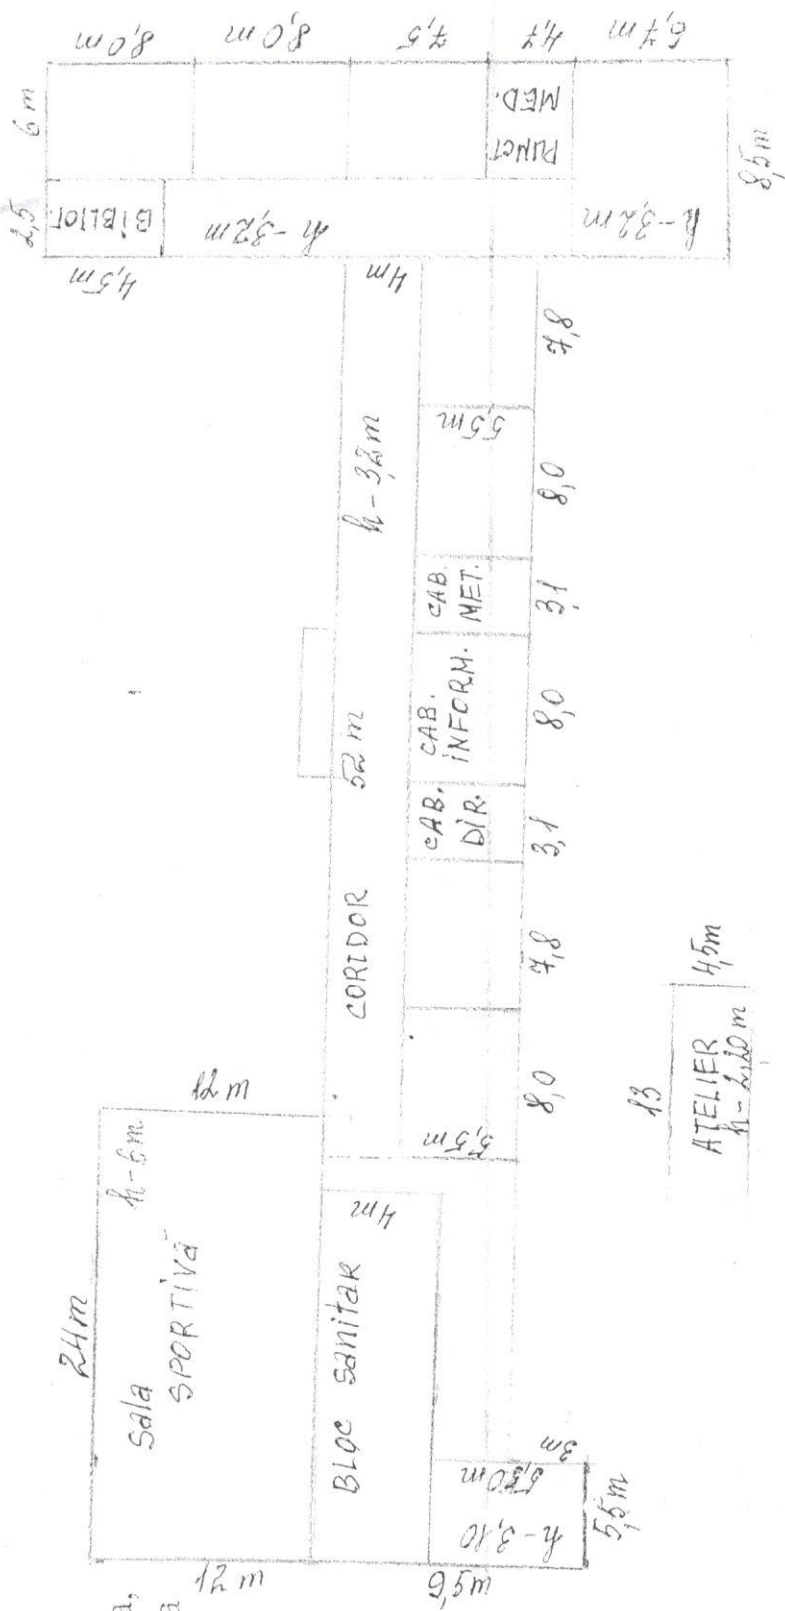

Schema clădirilor
gimnaziului Gârbova,
satul Gârbova, Oenița

- Sala sportivă-288 m²
- Coridorul mare și sălile de clasă-494 m²
- Coridorul mic și sălile de clasă-296,65 m²
- Blocul sanitar-225,5 m²
- Atelier-58,5 m²
- Cantina-144 m²