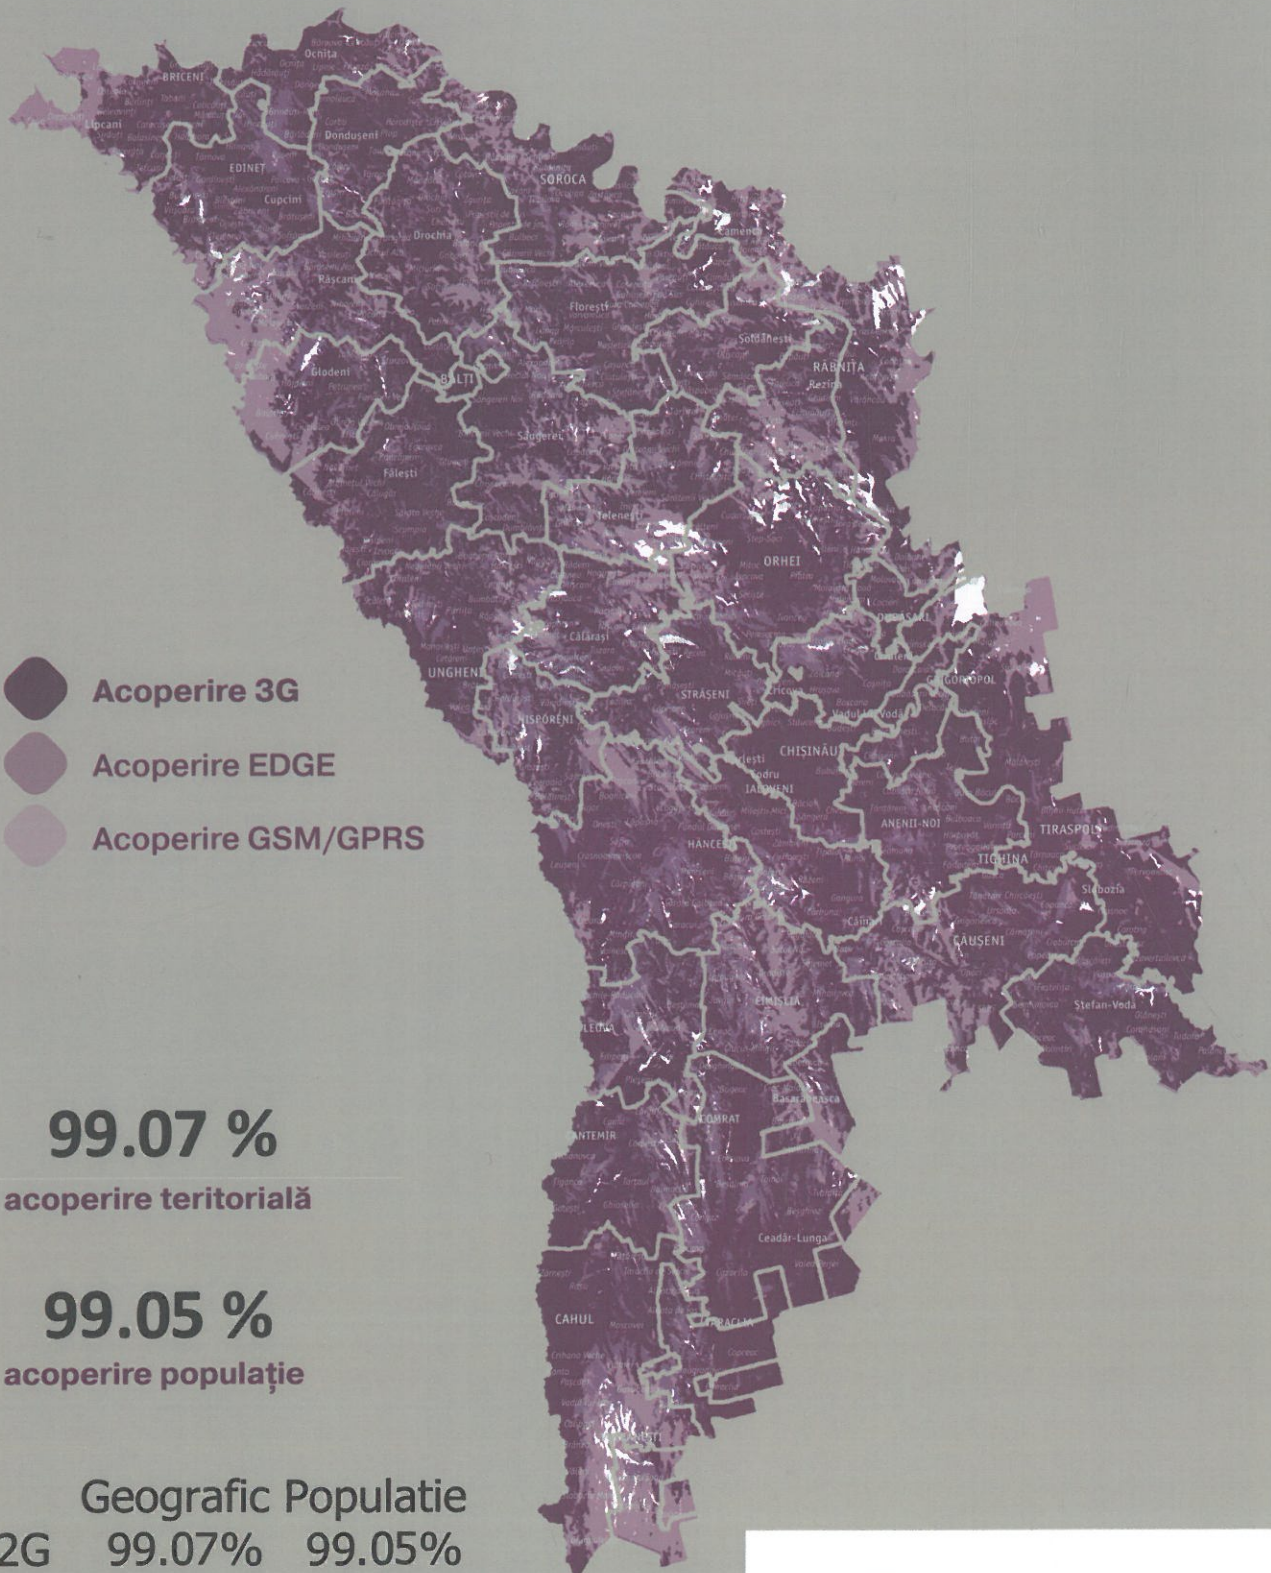

Harta de acoperire

-  Acoperire 3G
-  Acoperire EDGE
-  Acoperire GSM/GPRS

99.07 %
acoperire teritorială

99.05 %
acoperire populație

	Geografic	Populatie
2G	99.07%	99.05%
3G	91.80%	98.59%
4G	19.20%	44.86%