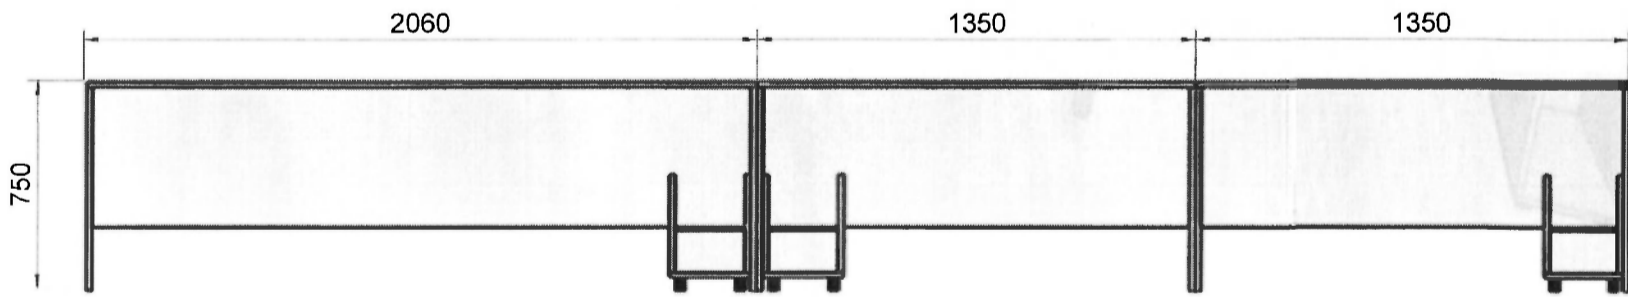

22/2

Masa policlinica cab.405 1400*700*750

Tumba pe rotile policlinica cab.405 610*400*520

Set mobila policlinica cab.420

desena nr. 23

23/1

Policlinica cab.420

02/2

desen nr. 24

Dulap vestiar policlinica cab.420 2050*800*520

24

85

2020

Alcanta AP. 21

Dulap resurse umane 2050*2200*520

1