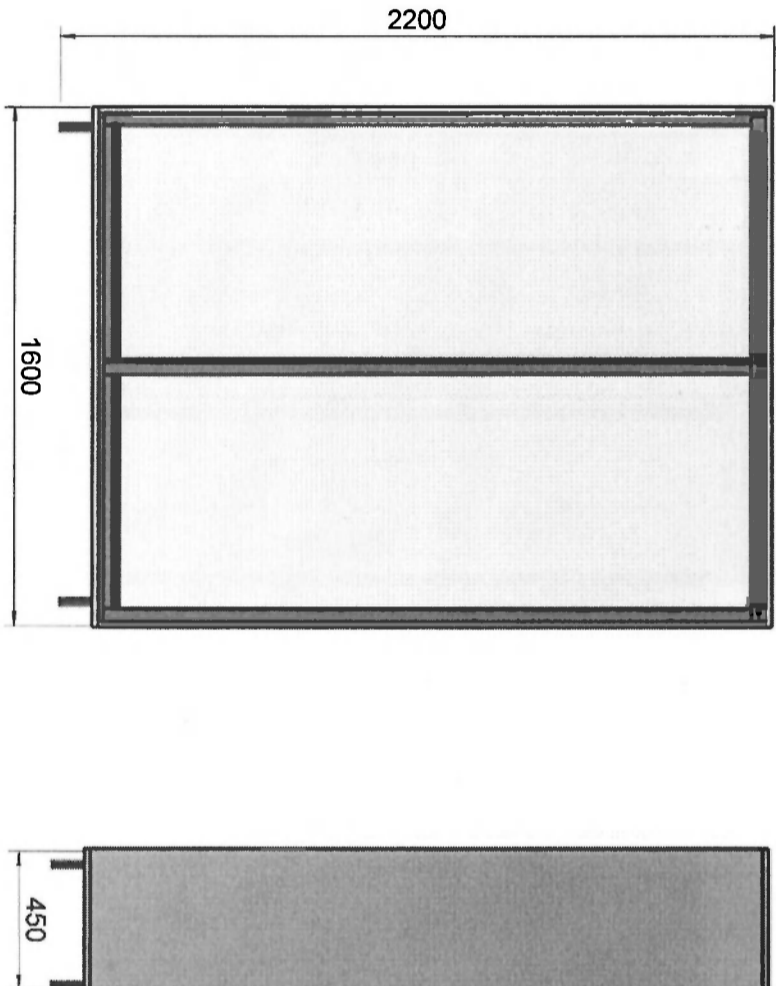

sketch no. 1

Dulap relatii cu clientii 2050*900*520

1

1

Masa birou farmacie 2500*700*750

2022.02.27

2

desena nr. 3

Masa birou citologie 1500*700*750

desene nr. 4

Dulap retete citologie 1800*1540*270

5

Quere Nr. 5

Duiap Cupe citologie 2200*1600*450

6

Diapora nr. 5

Duiap Cupe citologie 2280*1000*600

desene nr. 7

masa birou arhiva 1150*680*760

tumba cu rotile calculator

7

celupe nr. 8

Dulap DRG 2050*2000*550

8