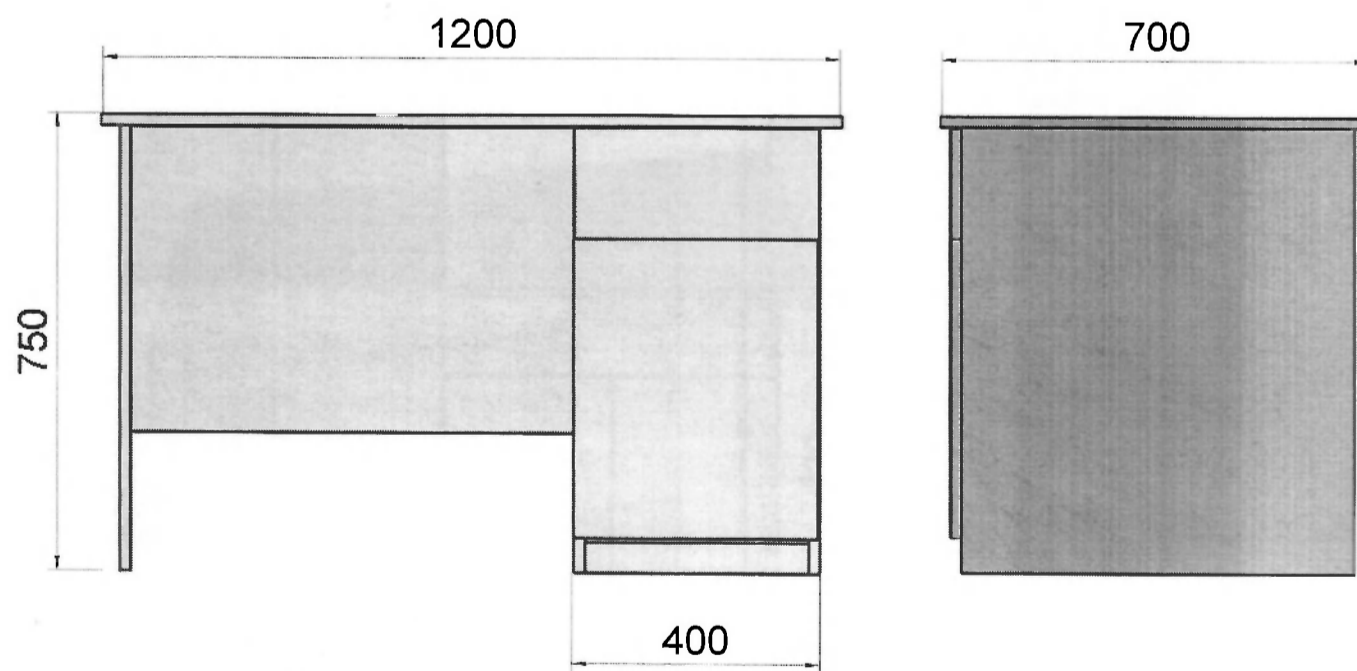

Masa asistente Radiologie 1200*700*750

29/2