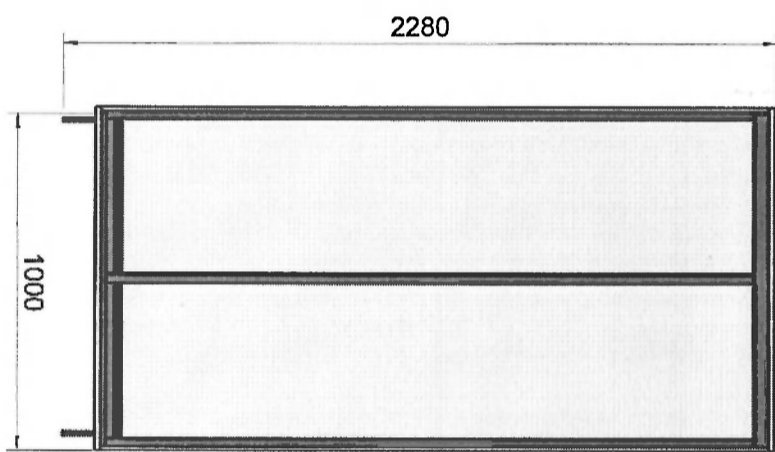

sketch no. 1

Dulap relatii cu clientii 2050*900*520

1

1

Masa birou farmacie 2500*700*750

2022.02.27

2

desena nr. 3

Masa birou citologie 1500*700*750

desene nr. 4

Dulap retete citologie 1800*1540*270

5

Quere Nr. 5

Duiap Cupe citologie 2200*1600*450

6

Diapora nr. 5

Duiap Cupe citologie 2280*1000*600

desene nr. 7

masa birou arhiva 1150*680*760

tumba cu rotile calculator

7

celupe nr. 8

Dulap DRG 2050*2000*550

8