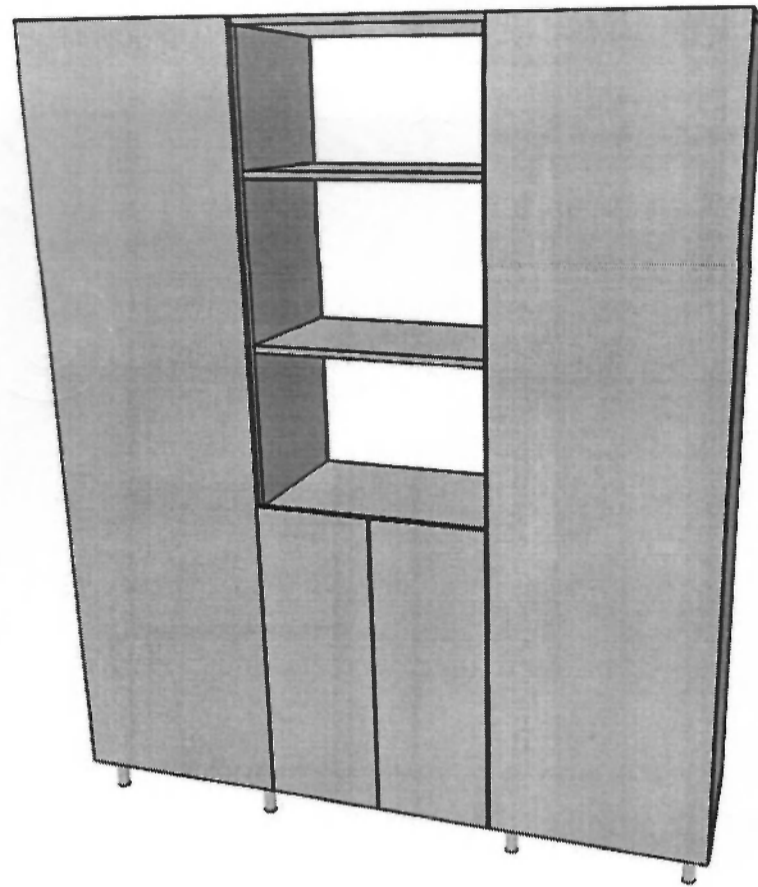

etere nr. 27

27/1

Diana jurist 2050*1700*420

27/2

Diana jurist comoda 1700*1200*420

fatade din sticla

27/3

Diana jurist masa birou 1800*900*750