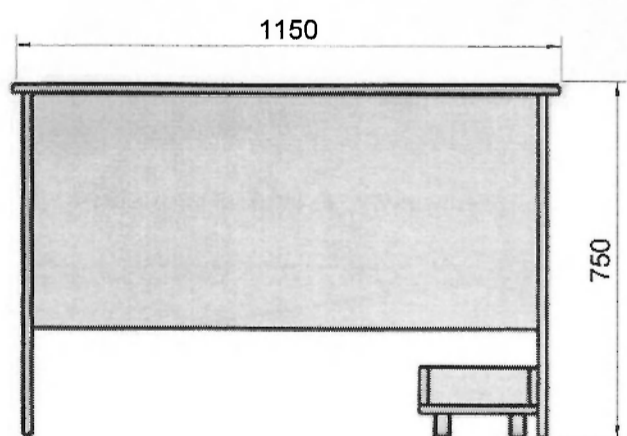

desen nr. 28

Masa calculator sala de calculatoare Radiologie

28