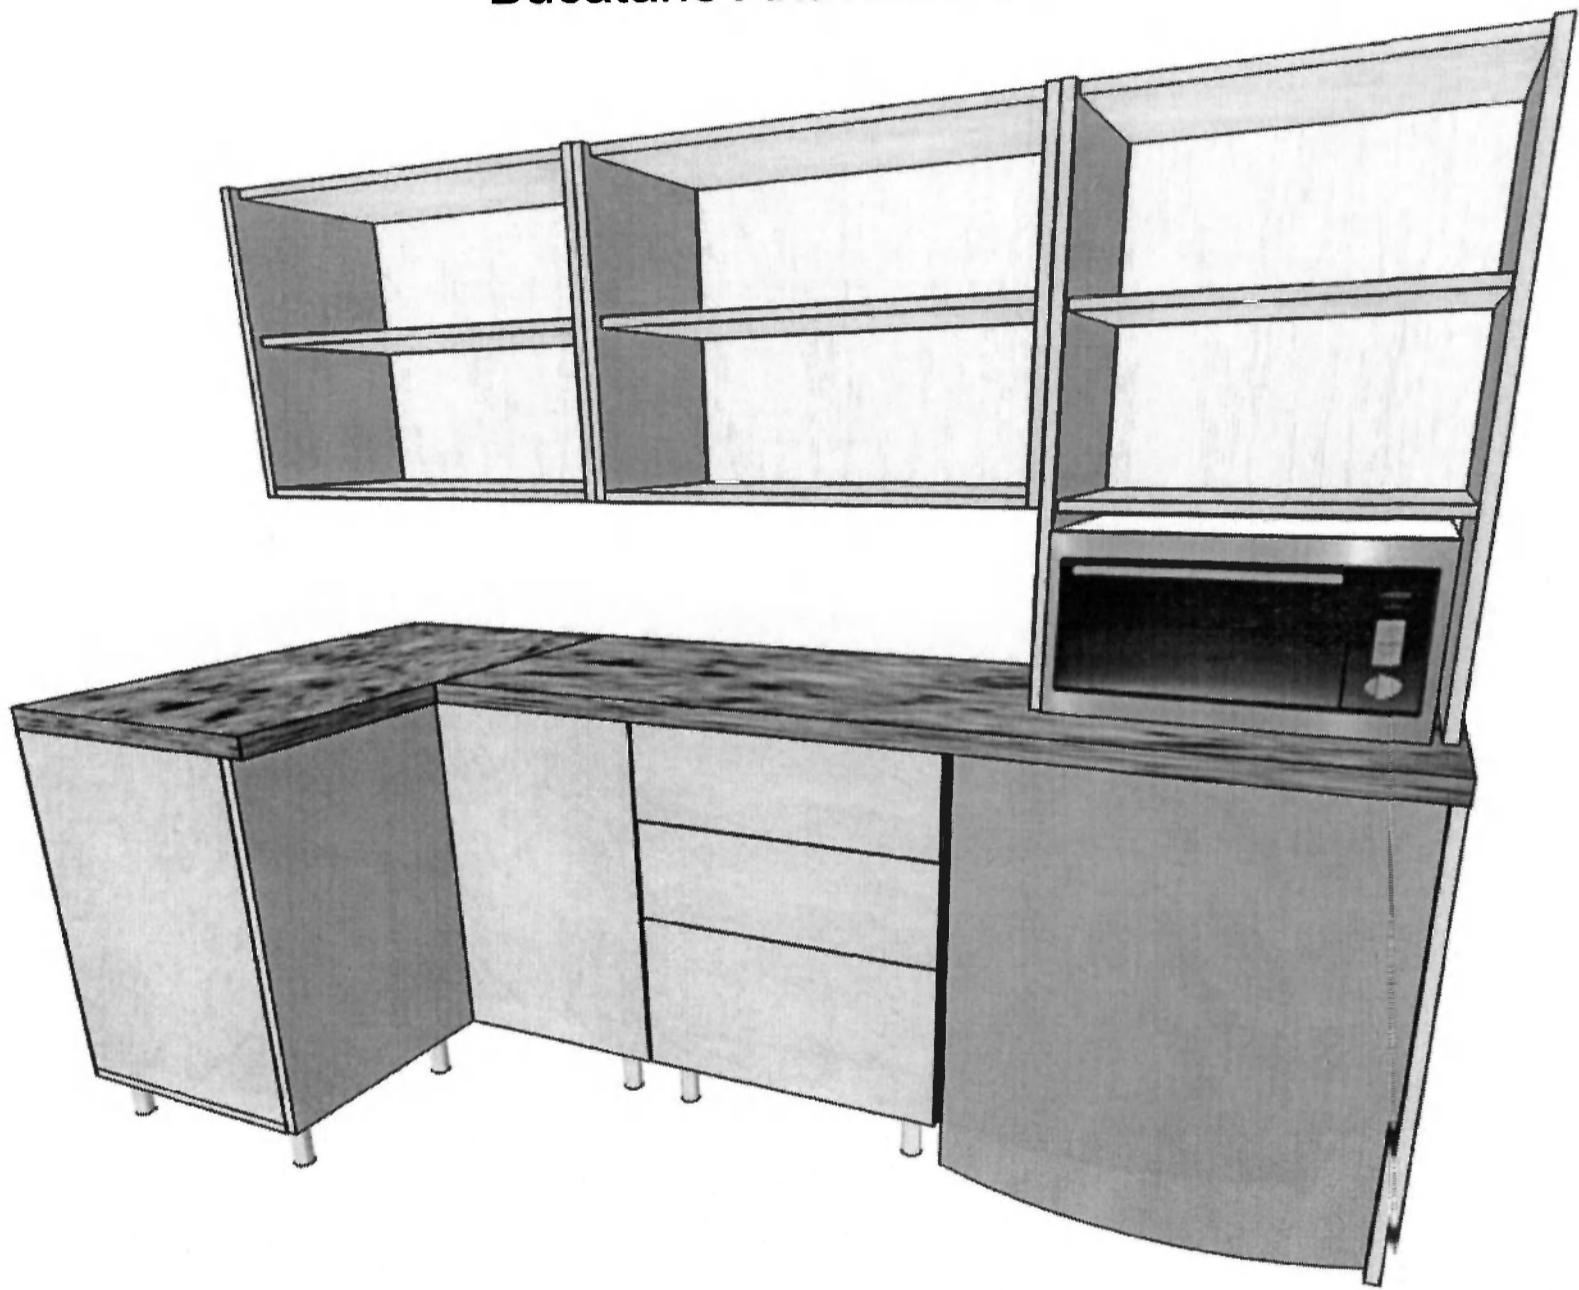

3/18

Cabinet lucru medici radiologie dulap mape 2050*1200*420

31/3

masa cabinet medici lucru radiologie 2500*1400*750

sketch no. 32

Dulap polite farmacie 2000*1200*400

Bucatarie Anticamera

33/1