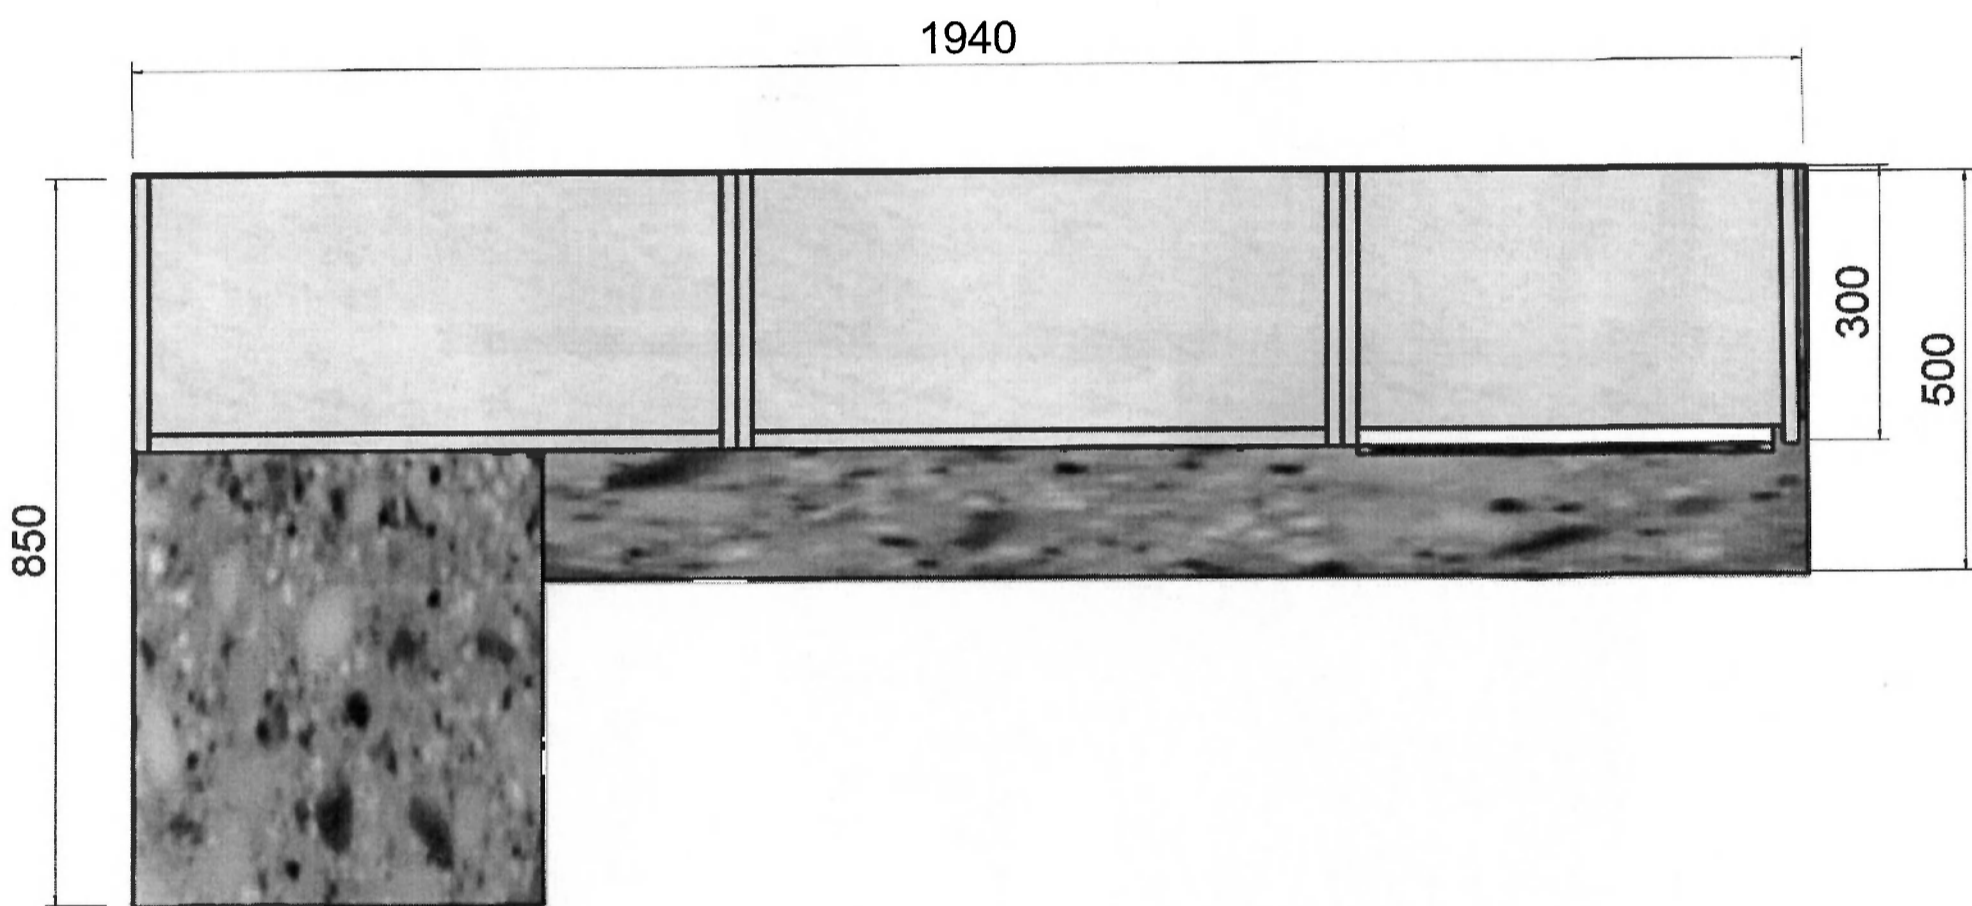

Bucatarie Anticamera

33/4