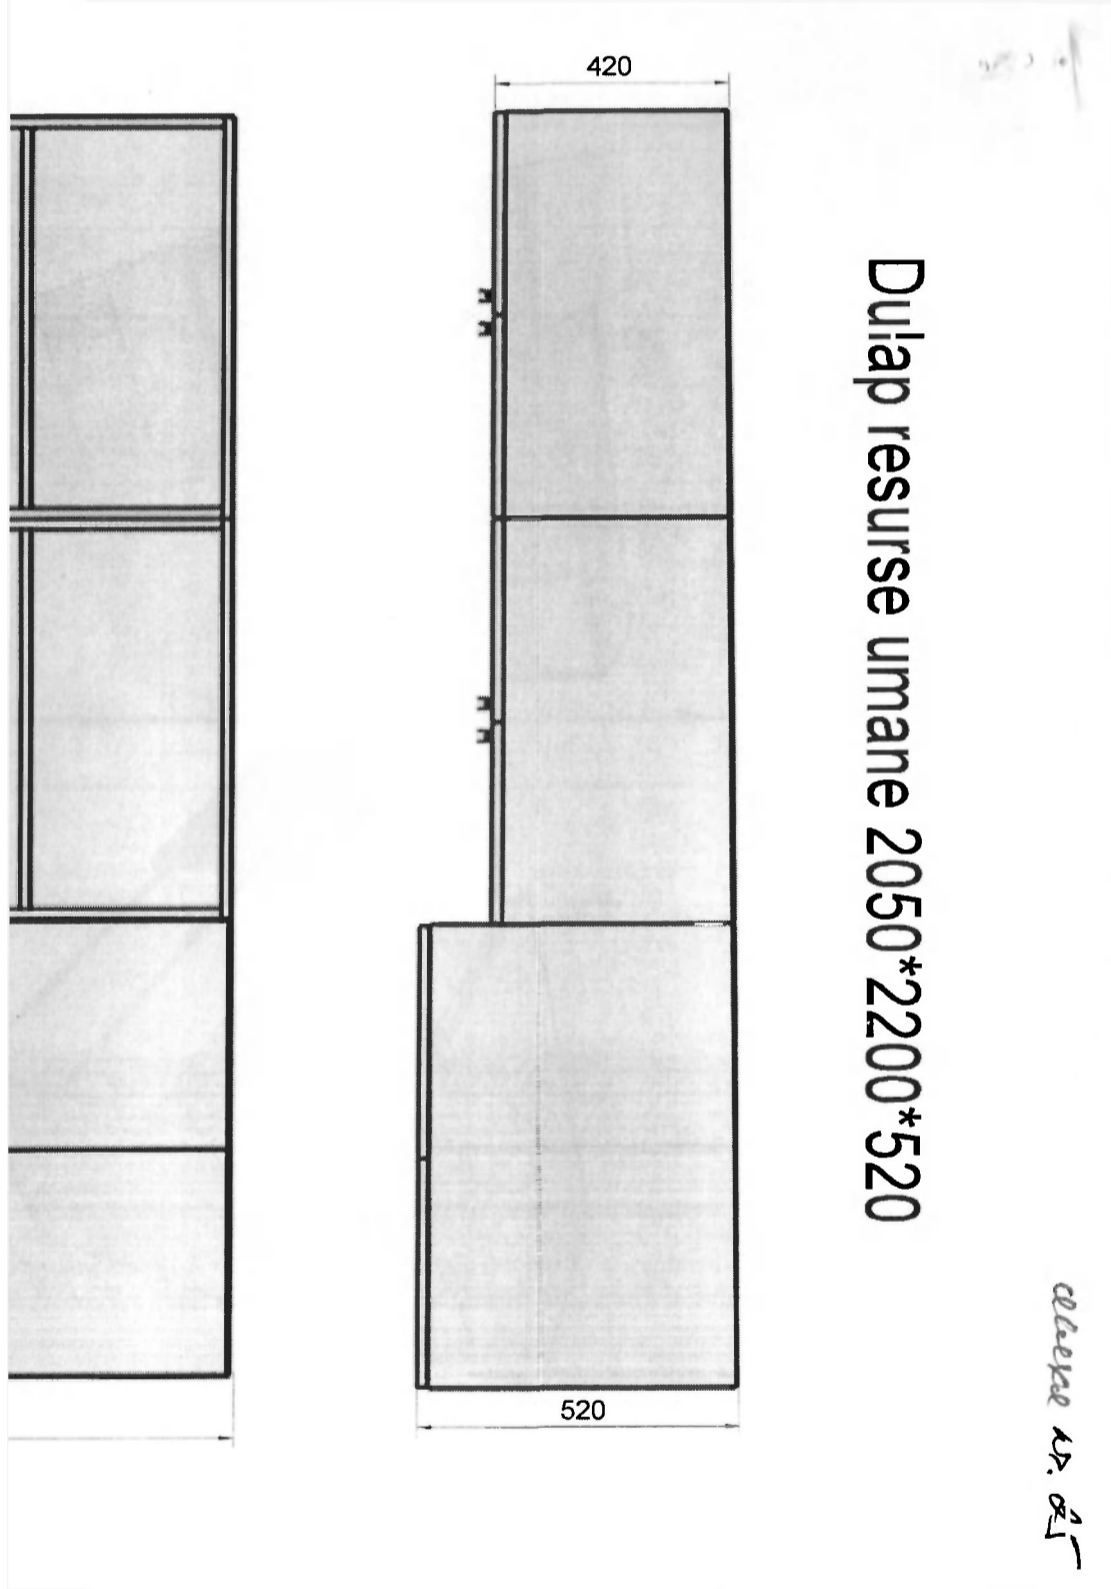

desen nr. 24

Dulap vestiar policlinica cab.420 2050*800*520

24

85

2020

Alcanta AP. 21

Dulap resurse umane 2050*2200*520

1

etere nr. 27

27/1

Diana jurist 2050*1700*420

27/2

Diana jurist comoda 1700*1200*420

fatade din sticla

27/3

Diana jurist masa birou 1800*900*750