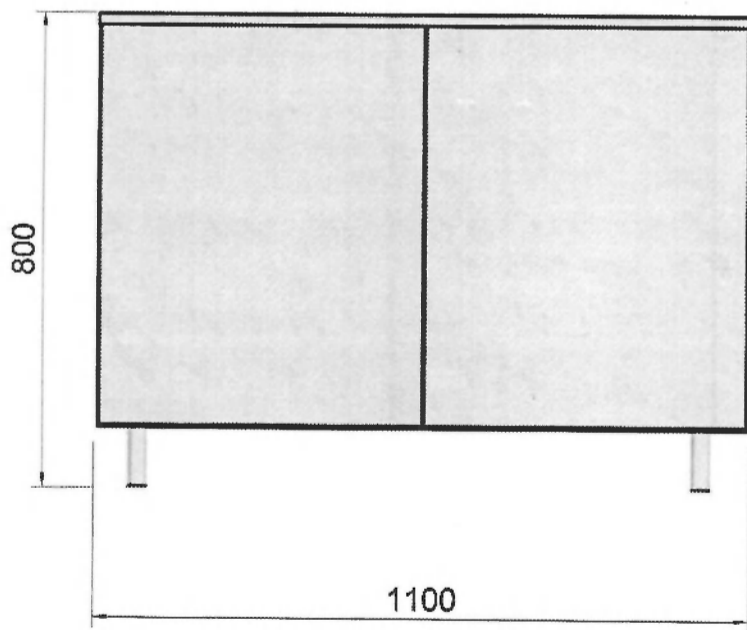

чертеж № 9

Tumba citologie 1100*400*800

9