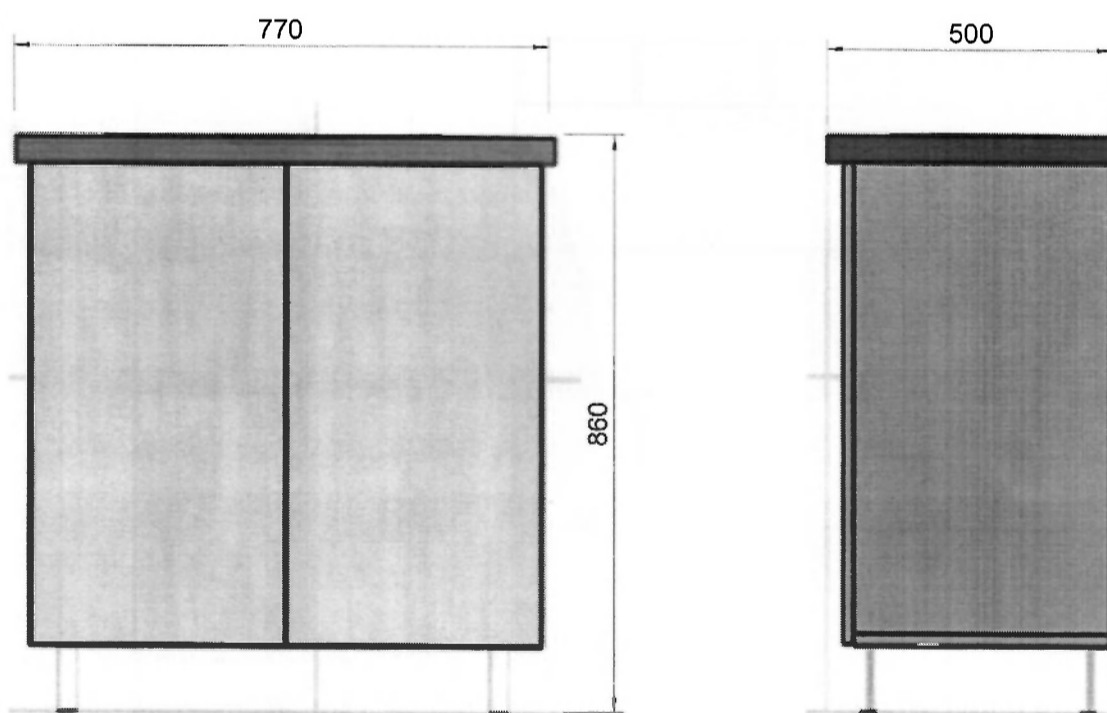

16

desen nr. 37

Corneliu Pinzaru