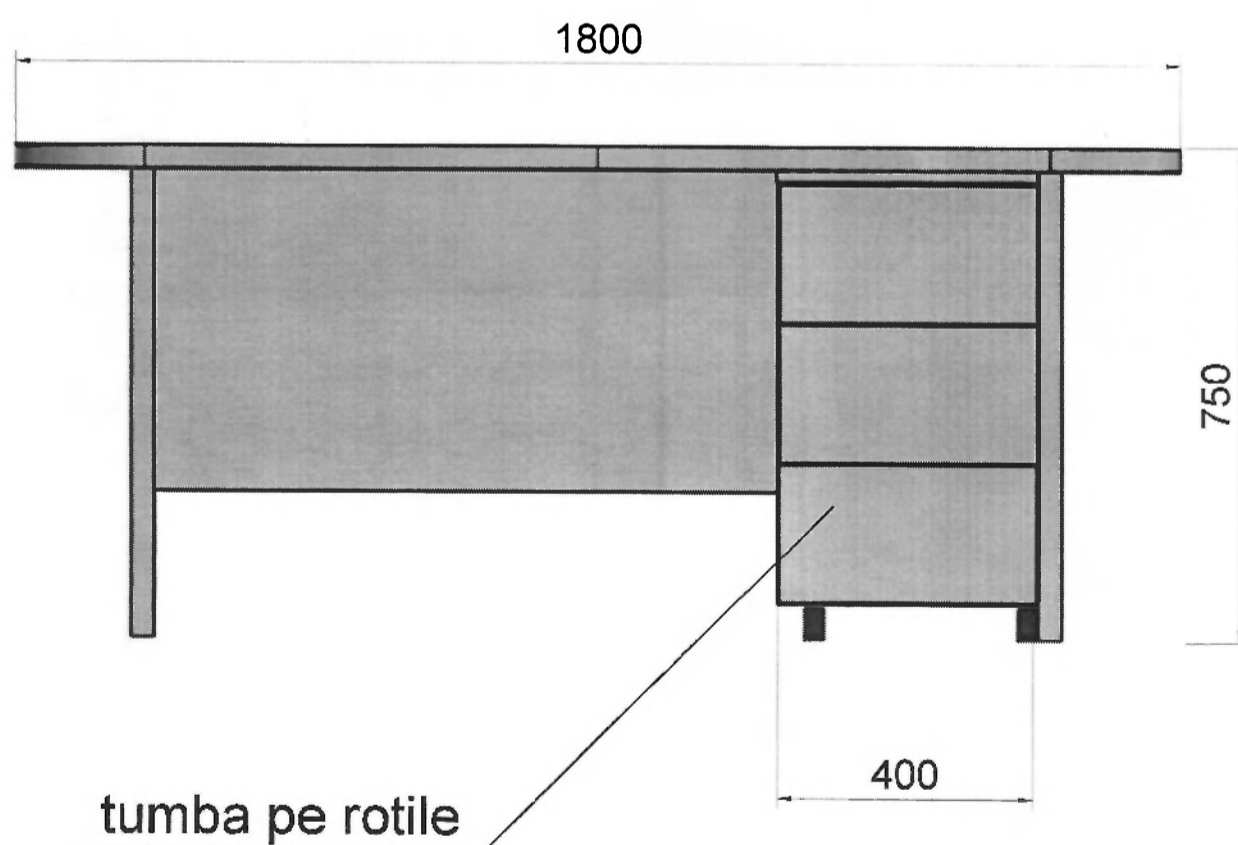

etere nr. 27

27/1

Diana jurist 2050*1700*420

27/2

Diana jurist comoda 1700*1200*420

fatade din sticla

27/3

Diana jurist masa birou 1800*900*750