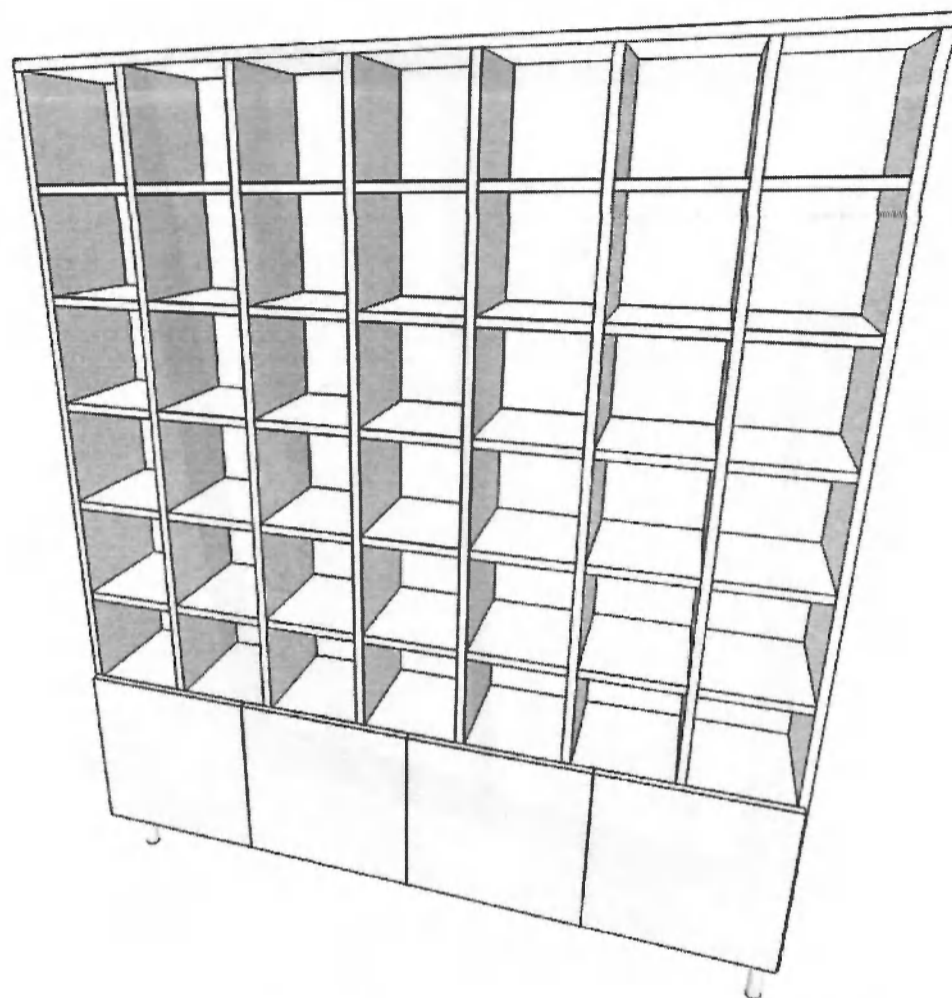

sketch no. 1

Dulap relatii cu clientii 2050*900*520

1

1

Masa birou farmacie 2500*700*750

2022.02.27

2

desena nr. 3

Masa birou citologie 1500*700*750

desene nr. 4

Dulap retete citologie 1800*1540*270

5

Quere Nr. 5

Duiap Cupe citologie 2200*1600*450

6

Diapora nr. 5

Duiap Cupe citologie 2280*1000*600

desene nr. 7

masa birou arhiva 1150*680*760

tumba cu rotile calculator

7

celupe nr. 8

Dulap DRG 2050*2000*550

8