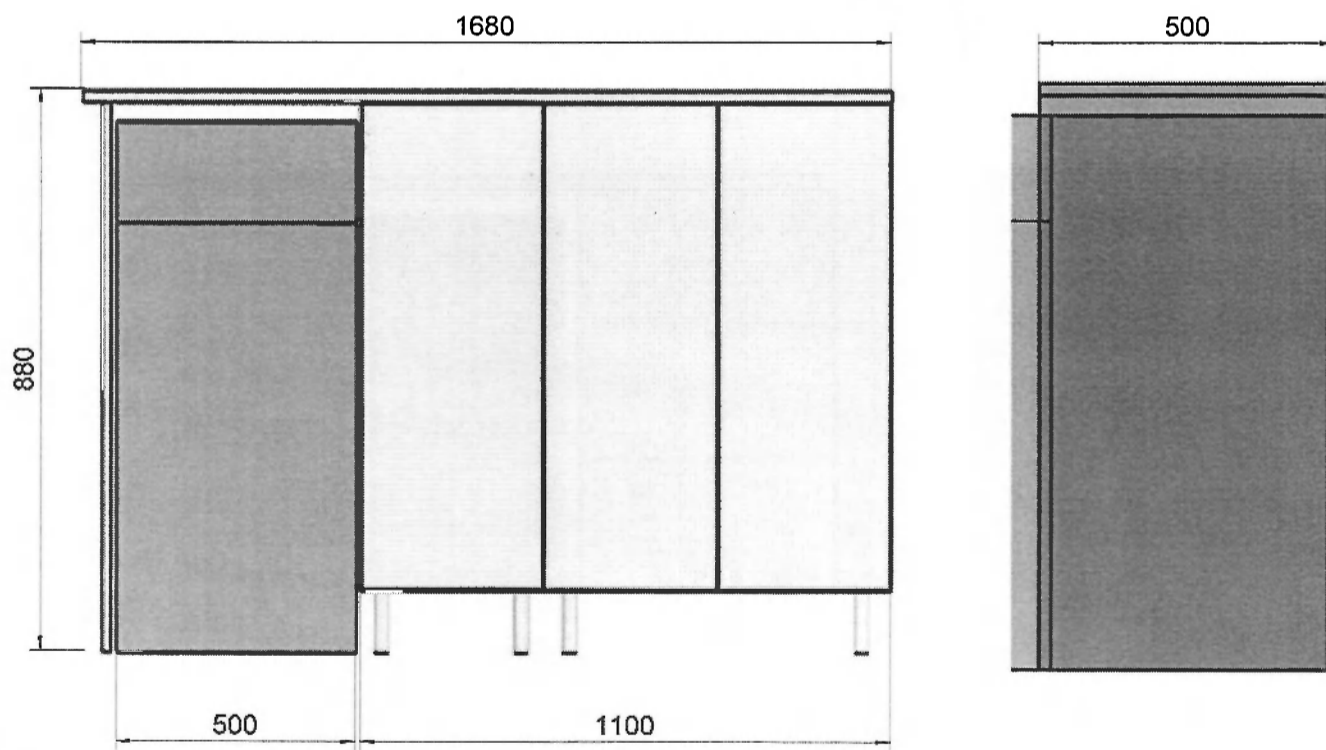

чертеж № 9

Tumba citologie 1100*400*800

9

sketch nr. 10

Tumba citologie pe rotile 700*760*500

10

desain no. 11

Tumba
Tumba frigidier 1680*880*500