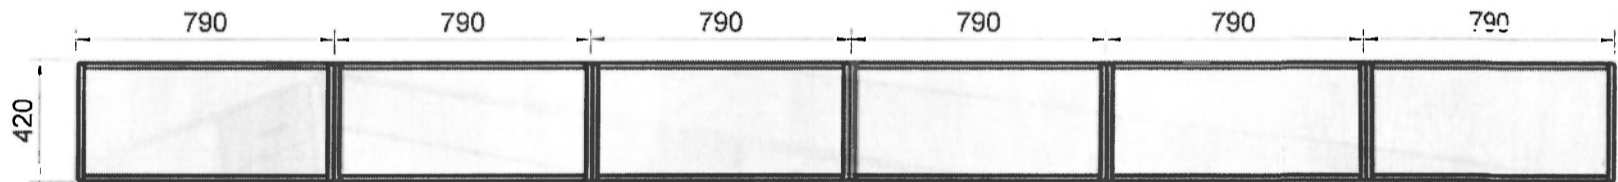

22/2

Masa policlinica cab.405 1400*700*750

Tumba pe rotile policlinica cab.405 610*400*520

Set mobila policlinica cab.420

desena nr. 23

23/1

Policlinica cab.420

02/2