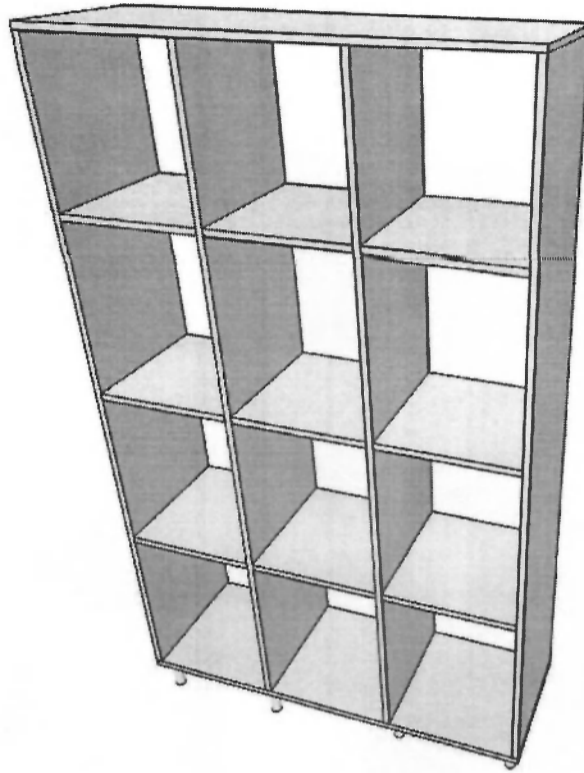

3/18

Cabinet lucru medici radiologie dulap mape 2050*1200*420

31/3

masa cabinet medici lucru radiologie 2500*1400*750

sketch no. 32

Dulap polite farmacie 2000*1200*400

Bucatarie Anticamera

33/1