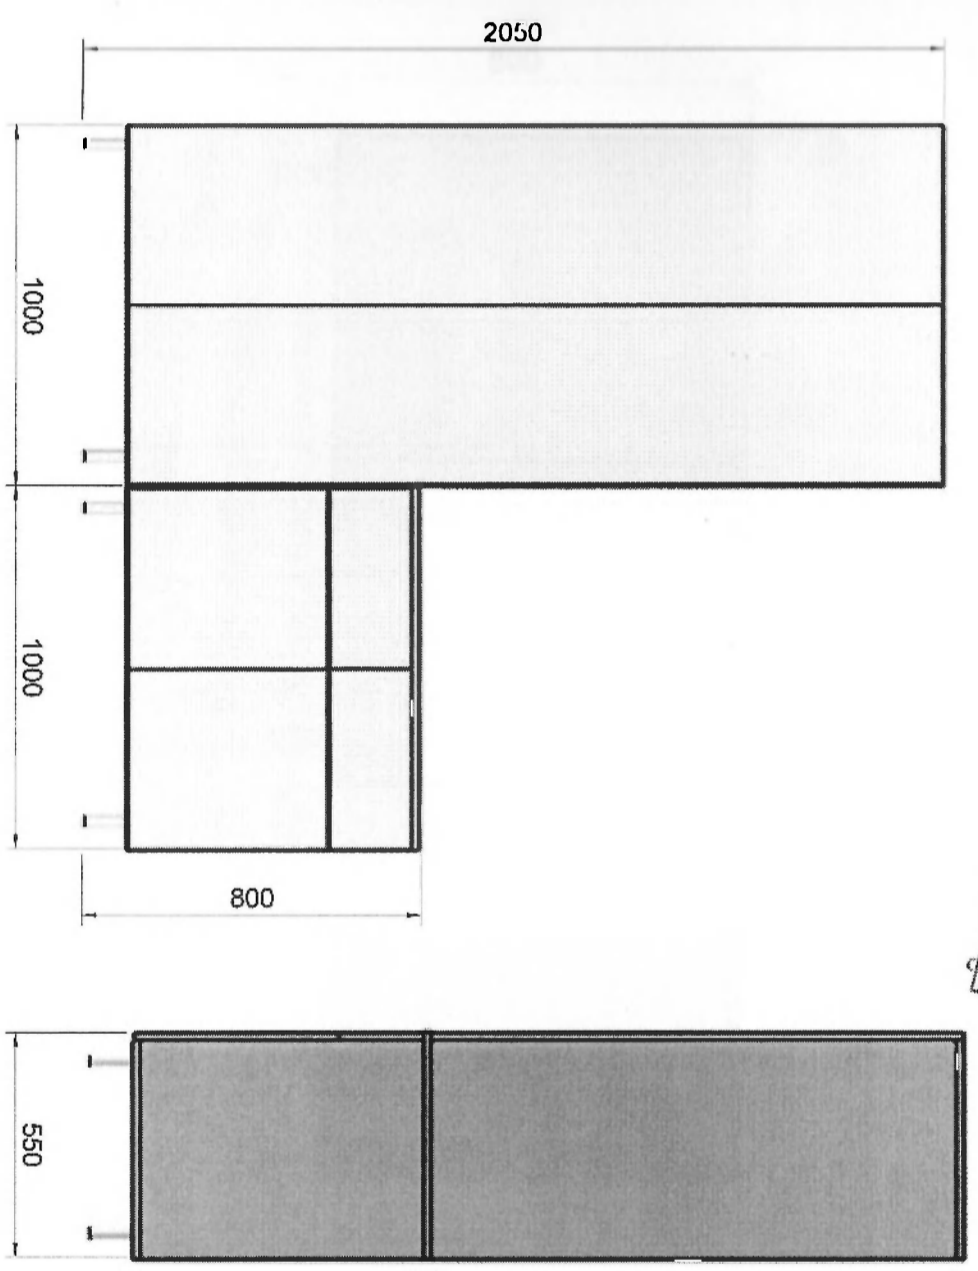

sketch no. 1

Dulap relatii cu clientii 2050*900*520

1

1

Masa birou farmacie 2500*700*750

2022.02.27

2

desena nr. 3

Masa birou citologie 1500*700*750

desene nr. 4

Dulap retete citologie 1800*1540*270

5

Quere Nr. 5

Duiap Cupe citologie 2200*1600*450

6

Diapora nr. 5

Duiap Cupe citologie 2280*1000*600

desene nr. 7

masa birou arhiva 1150*680*760

tumba cu rotile calculator

7

celupe nr. 8

Dulap DRG 2050*2000*550

8

etere nr. 27

27/1

Diana jurist 2050*1700*420

27/2

Diana jurist comoda 1700*1200*420

fatade din sticla

27/3

Diana jurist masa birou 1800*900*750