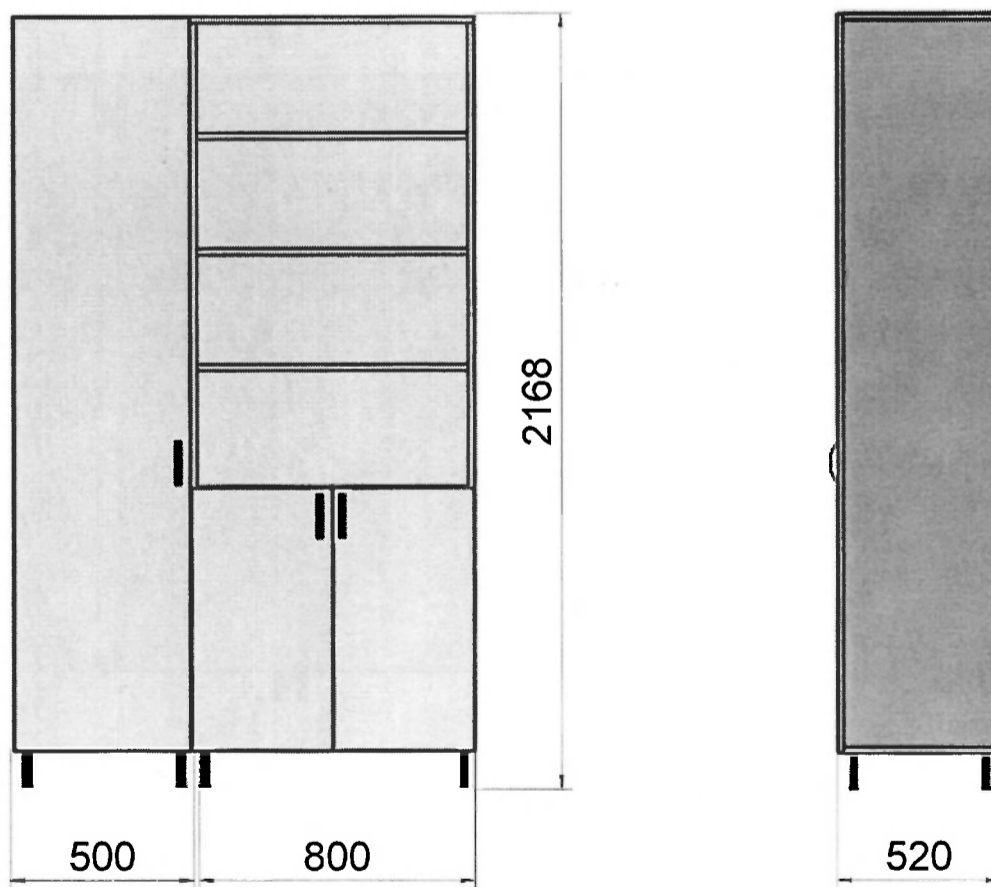

11

sketch no. 12

Tumba Liudmila Ivanovna 850*530*920

12

Arhiva nr. 13

Biblioteca arhiva

13/1

Biblioteca Arhiva

объект № 14

Dulap ingineri sef Sectie 2168*1300*520

45

решка 40. 15

Dulap ingineri 2168*1400*520

Dulap ingineri cu cheie 2168*1000*520

desena nr. 17

Dulap ingineri Vestiar 2168*500*520