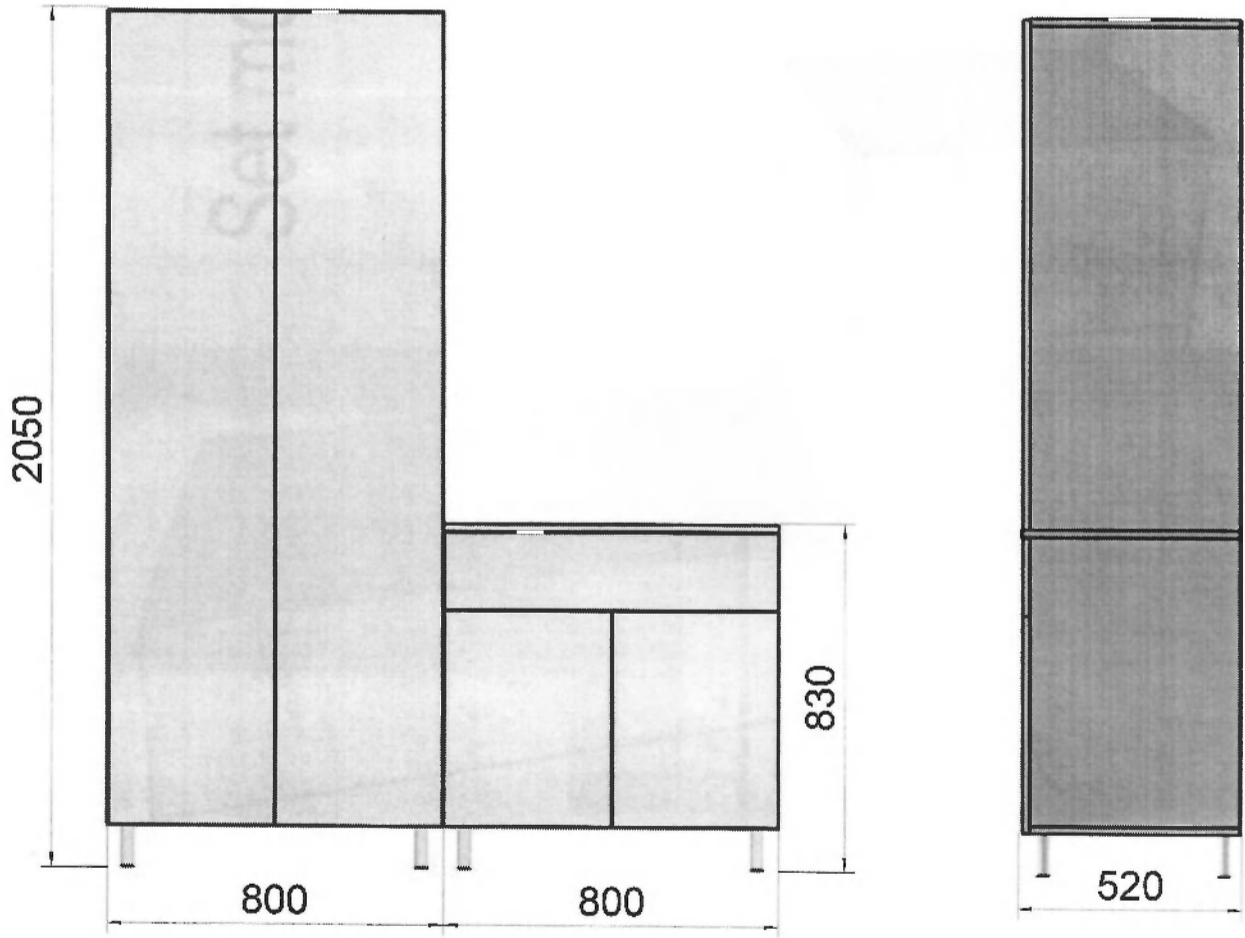

Dulap asistente Radiologie 2050*1600*520