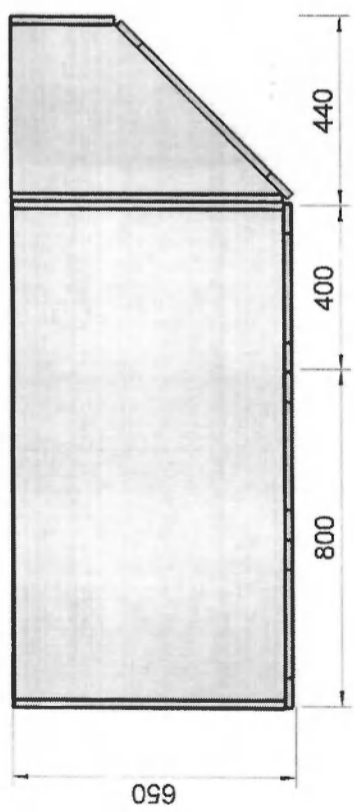

Duiap Cupe citologie 2280*1000*600

desene nr. 7

masa birou arhiva 1150*680*760

tumba cu rotile calculator

7

celupe nr. 8

Dulap DRG 2050*2000*550

8

etere nr. 27

27/1

Diana jurist 2050*1700*420

27/2

Diana jurist comoda 1700*1200*420

fatade din sticla

27/3

Diana jurist masa birou 1800*900*750

sketch 17.34

Corneliu Prepelita

34

arhepē kr. 35

Corneliu Prepelita

35

36

Corneliu Prepelita