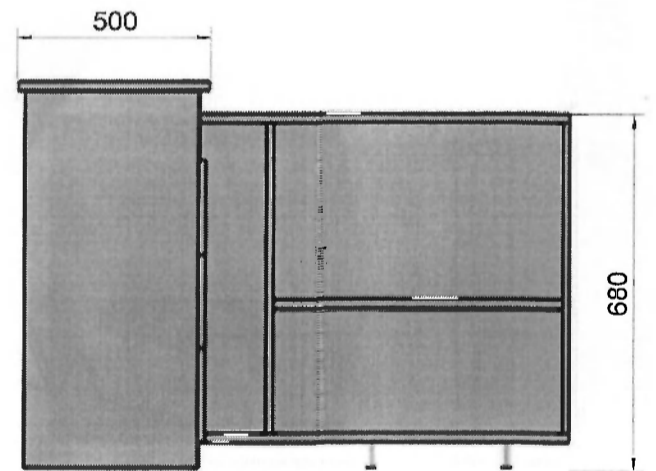

Resurse umane

2/6/3