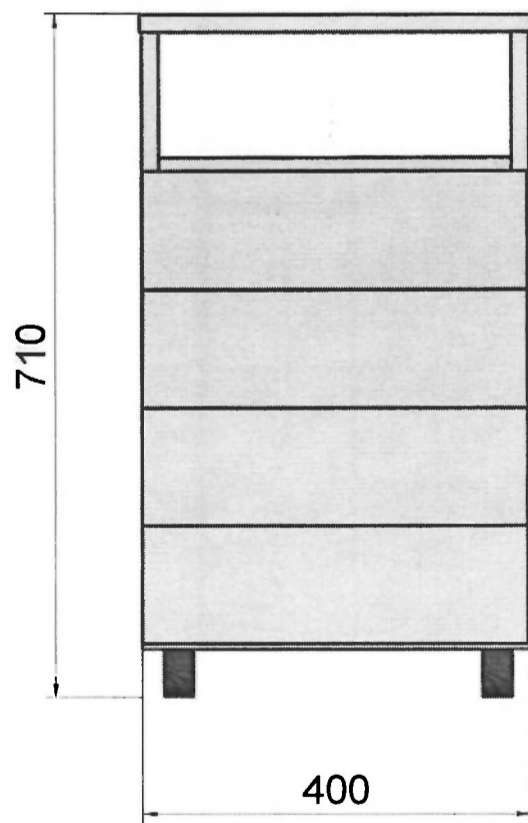

alexu w. 20

Tumba ingineri pentru masa cu 4 sertare 710*400*520

20