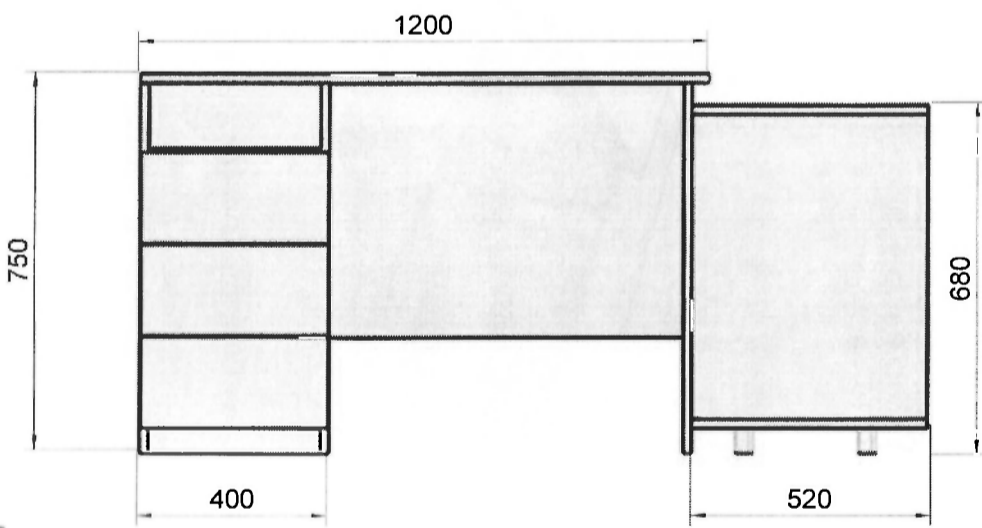

Resurse umane

2/6/3