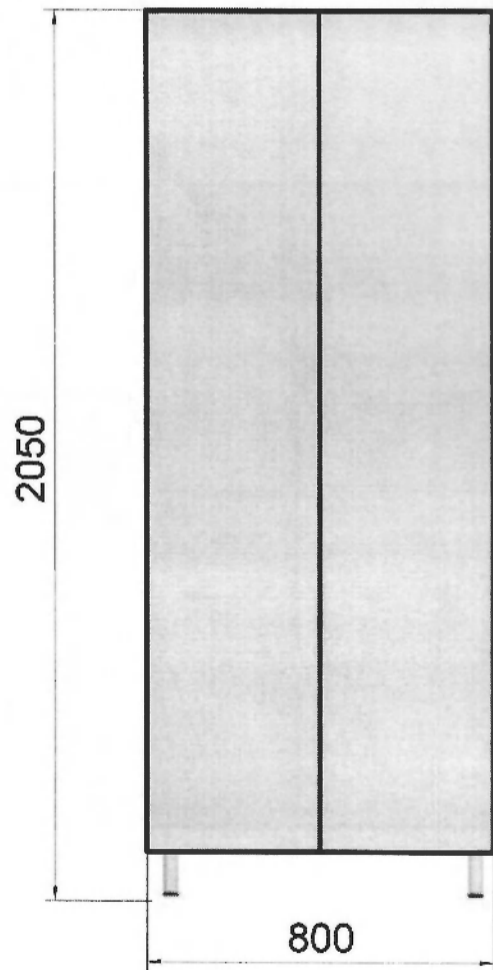

desen nr. 24

Dulap vestiar policlinica cab.420 2050*800*520

24