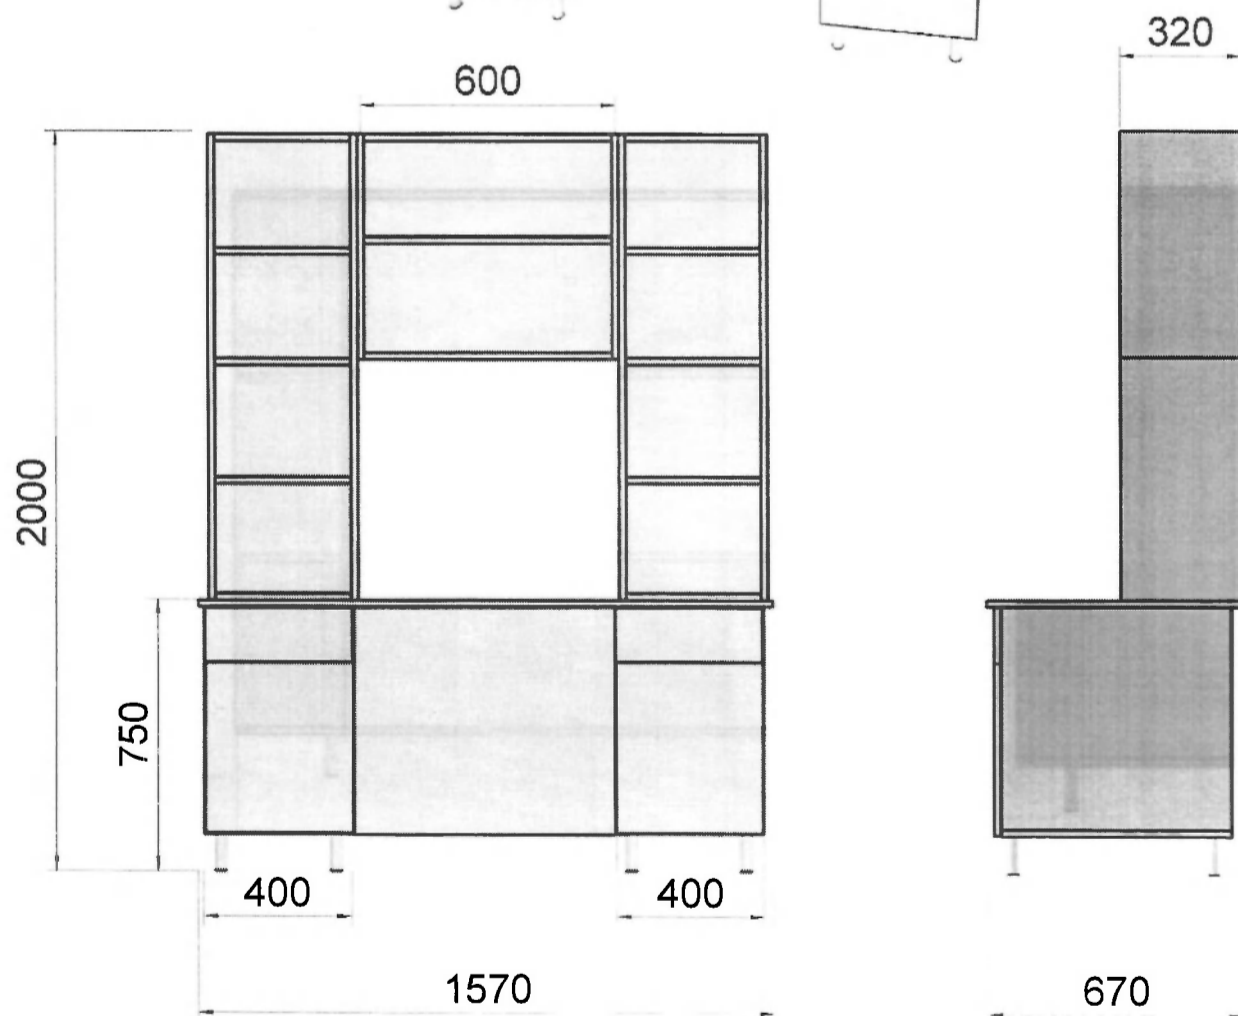

desen nr. 45

Masa birou MRT 2000*1570*680

45