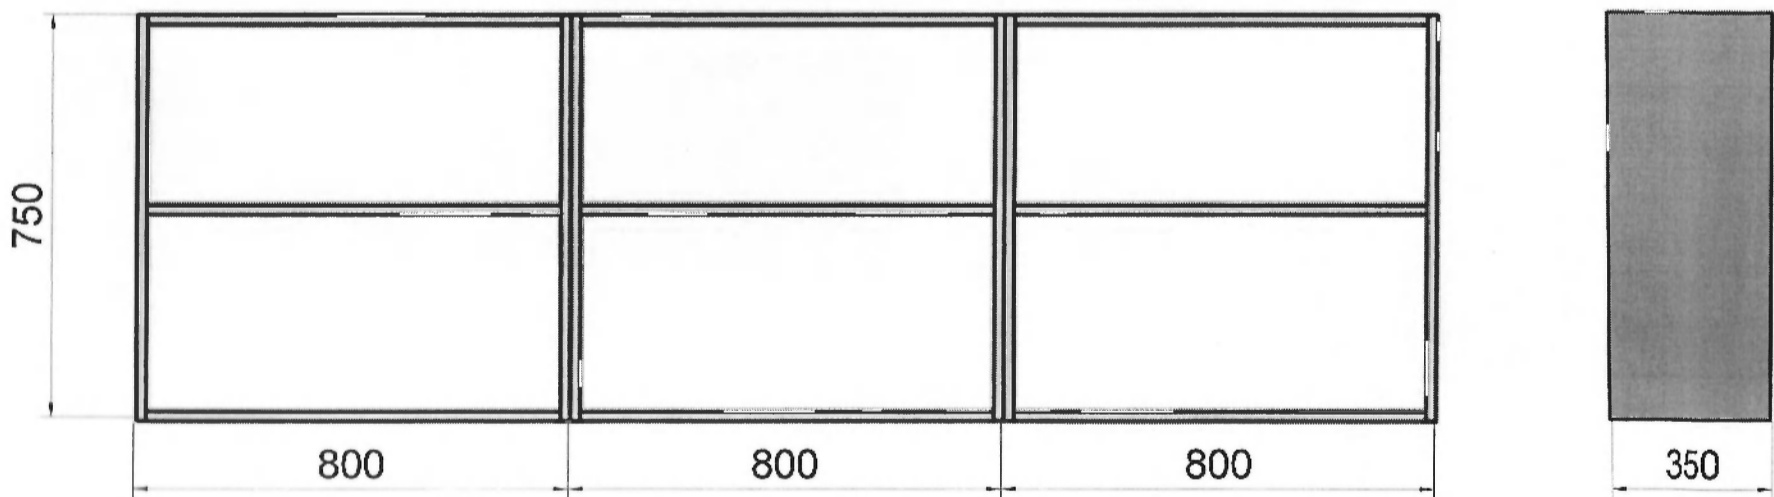

Cabinet lucru medici radiologie dulap mape 2400*750*350

3/18