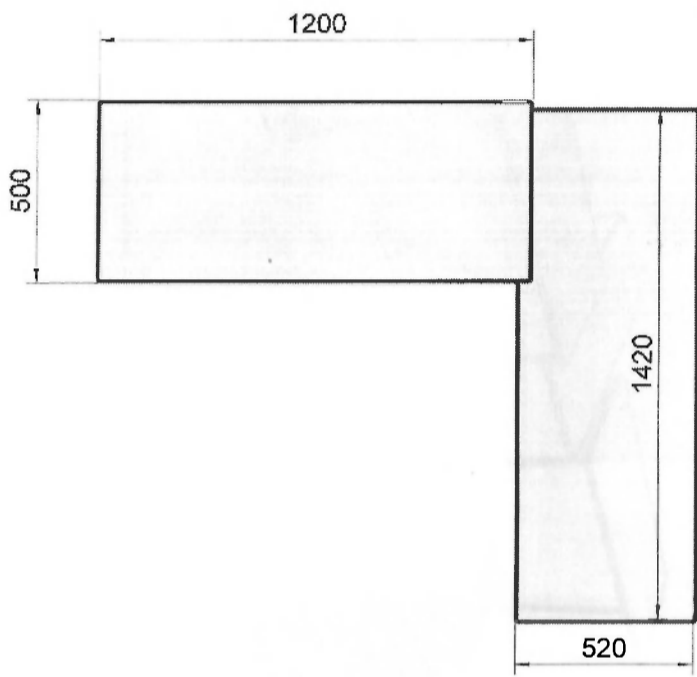

Resurse umane

2/6/3