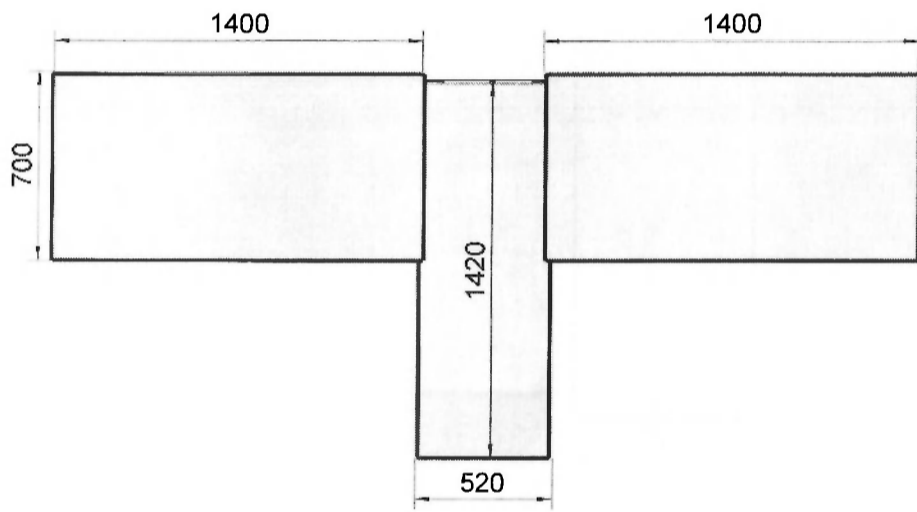

Resurse umane

8/9/0