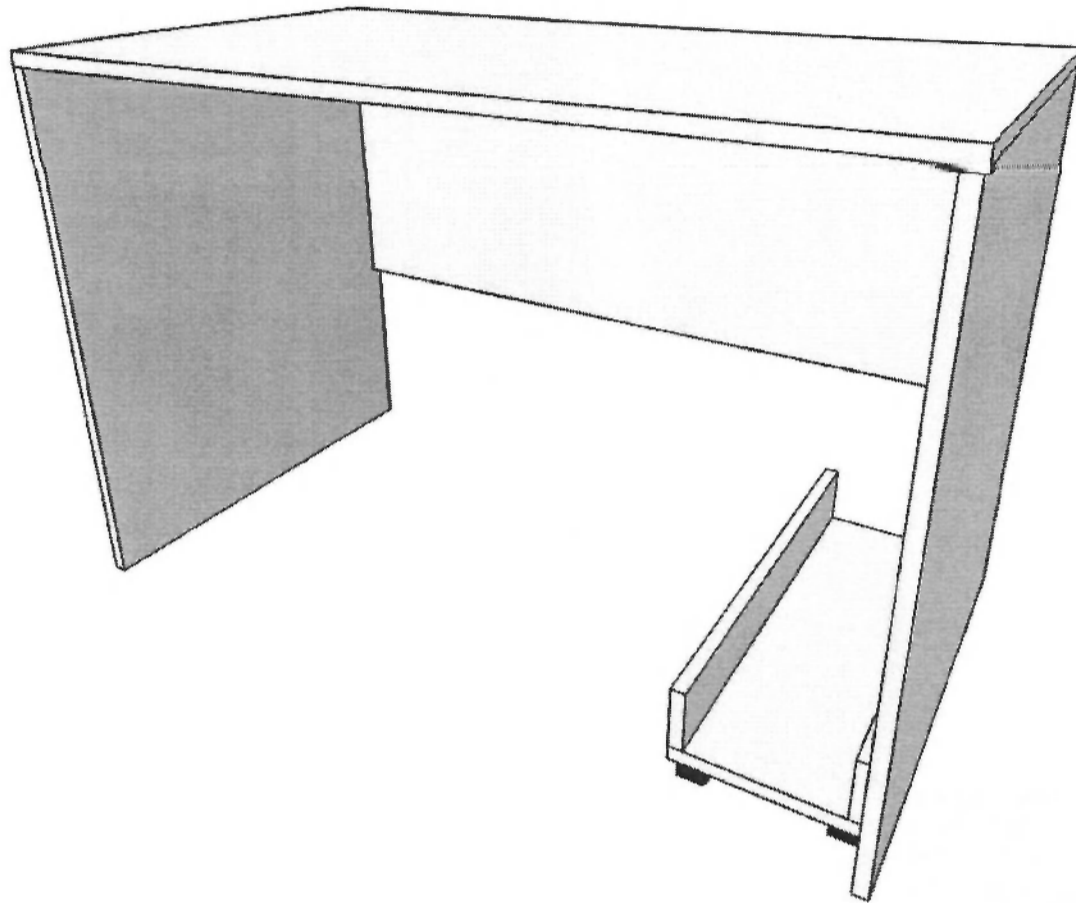

Masa birou citologie 1500*700*750

desene nr. 4

Dulap retete citologie 1800*1540*270

5

Quere Nr. 5

Duiap Cupe citologie 2200*1600*450

6

Diapora nr. 5

Duiap Cupe citologie 2280*1000*600

desene nr. 7

masa birou arhiva 1150*680*760

tumba cu rotile calculator

7

celupe nr. 8

Dulap DRG 2050*2000*550

8