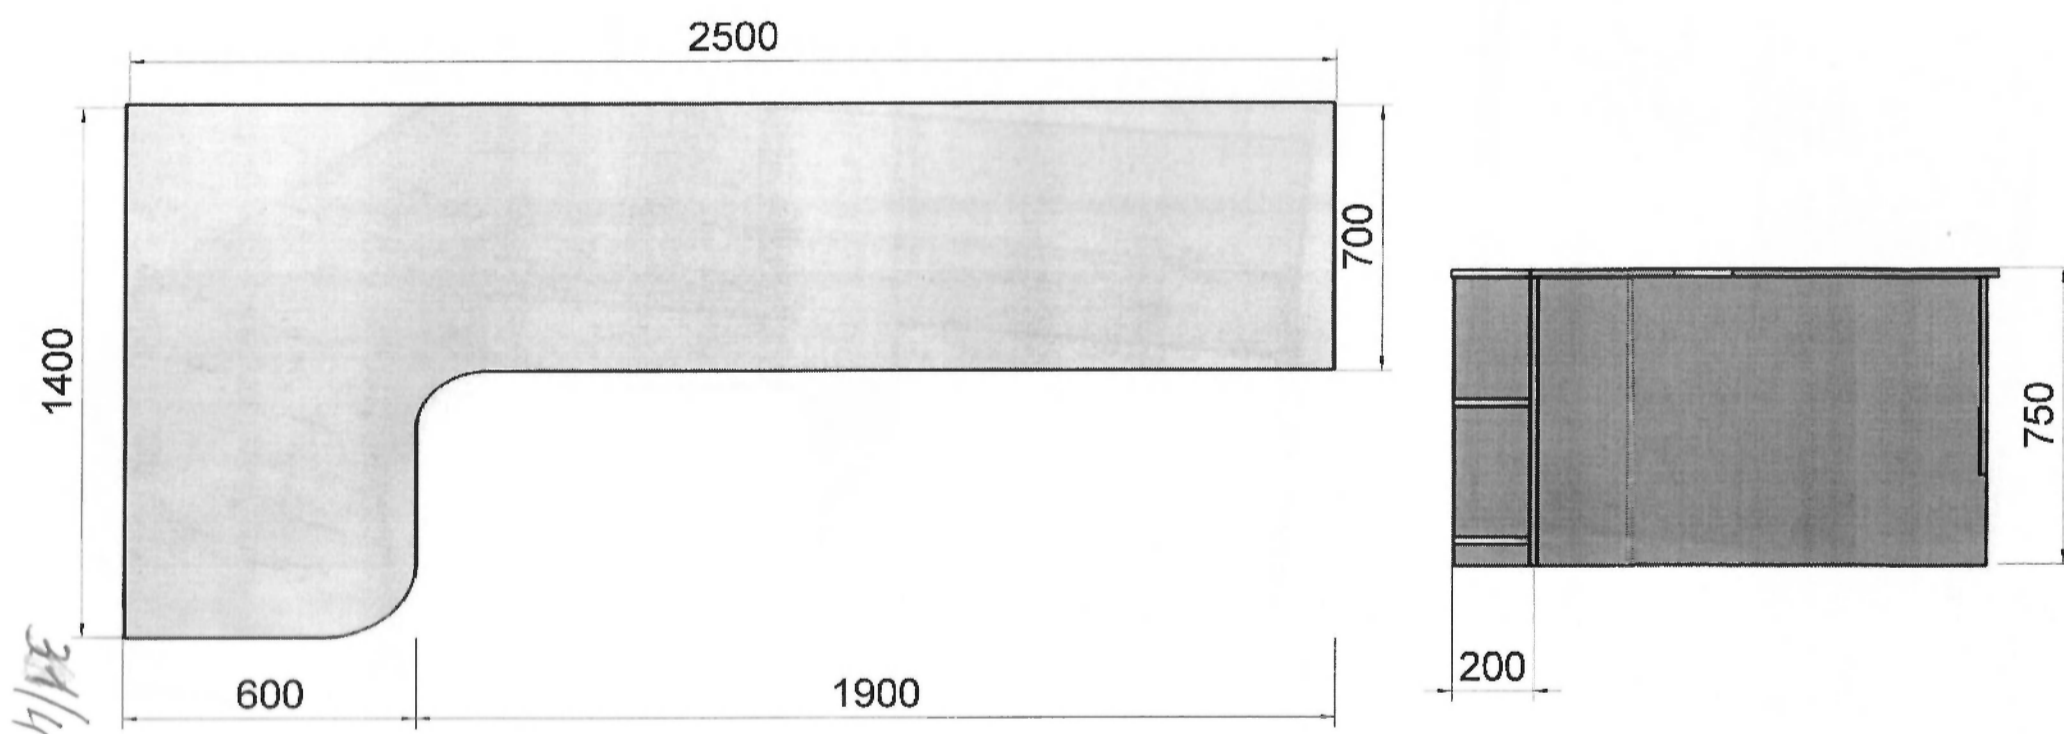

masa cabinet medici lucru radiologie 2500*1400*750