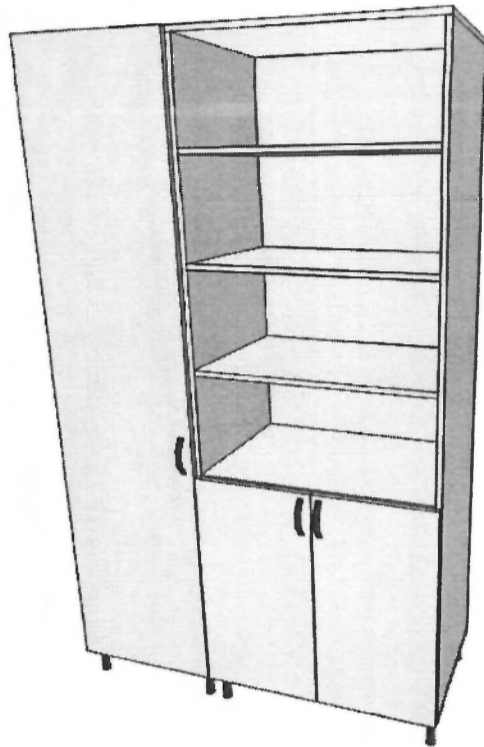

чертеж № 9

Tumba citologie 1100*400*800

9

sketch nr. 10

Tumba citologie pe rotile 700*760*500

10

desain no. 11

Tumba
Tumba frigidier 1680*880*500

11

sketch no. 12

Tumba Liudmila Ivanovna 850*530*920

12

Arhiva nr. 13

Biblioteca arhiva

13/1

Biblioteca Arhiva

объект № 14

Dulap ingineri sef Sectie 2168*1300*520

45

решка 40. 15

Dulap ingineri 2168*1400*520

Dulap ingineri cu cheie 2168*1000*520

desena nr. 17

Dulap ingineri Vestiar 2168*500*520