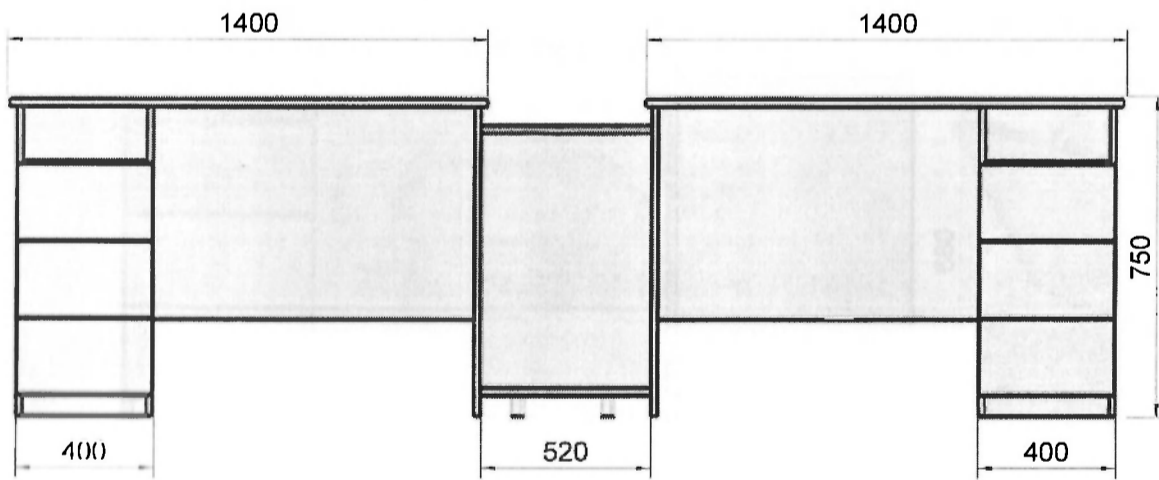

Resurse umane

8/9/0