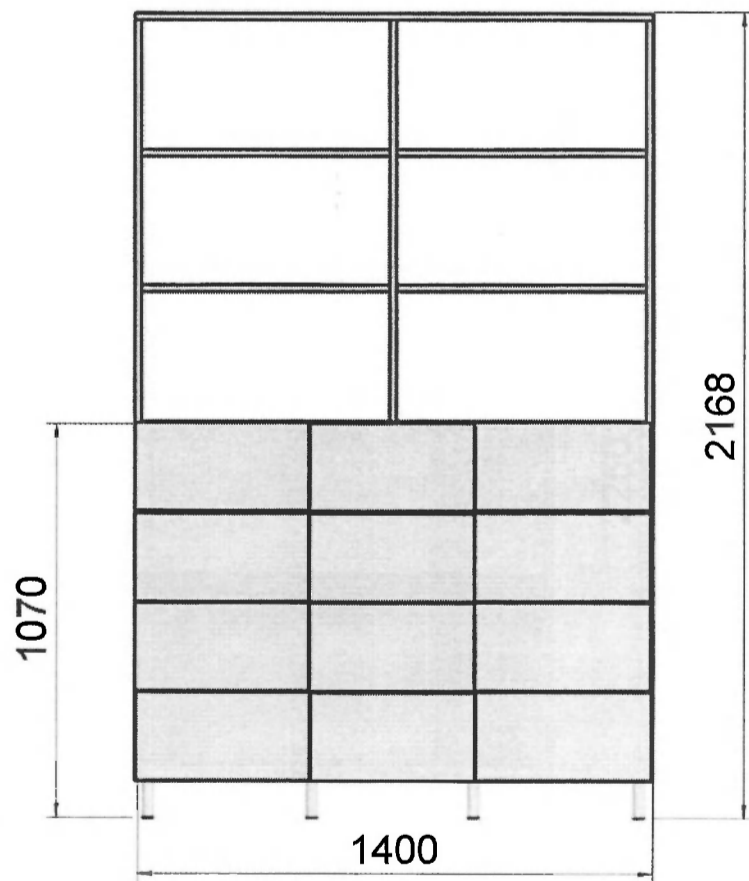

объект № 14

Dulap ingineri sef Sectie 2168*1300*520

45

решка 40. 15

Dulap ingineri 2168*1400*520

Dulap ingineri cu cheie 2168*1000*520

desena nr. 17

Dulap ingineri Vestiar 2168*500*520

17

Qlesto EP. 18

Dulap ingineri stelaj instrumente 2168*1400*520

18

desen nr. 19

Masa lucru ingineri 2250*1200*700

Led Iluminare

alexu w. 20