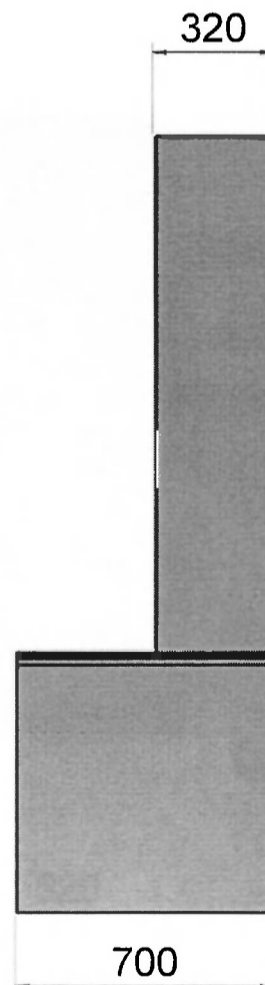

Masa birou citologie 1500*700*750

desene nr. 4

Dulap retete citologie 1800*1540*270

5

Quere Nr. 5

Duiap Cupe citologie 2200*1600*450

6

Diapora nr. 5

Duiap Cupe citologie 2280*1000*600

desene nr. 7

masa birou arhiva 1150*680*760

tumba cu rotile calculator

7

celupe nr. 8

Dulap DRG 2050*2000*550

8

объект № 14

Dulap ingineri sef Sectie 2168*1300*520

45

решка 40. 15

Dulap ingineri 2168*1400*520

Dulap ingineri cu cheie 2168*1000*520

desena nr. 17

Dulap ingineri Vestiar 2168*500*520

17

Qlesto EP. 18

Dulap ingineri stelaj instrumente 2168*1400*520

18

desen nr. 19

Masa lucru ingineri 2250*1200*700

Led Iluminare

alexu w. 20