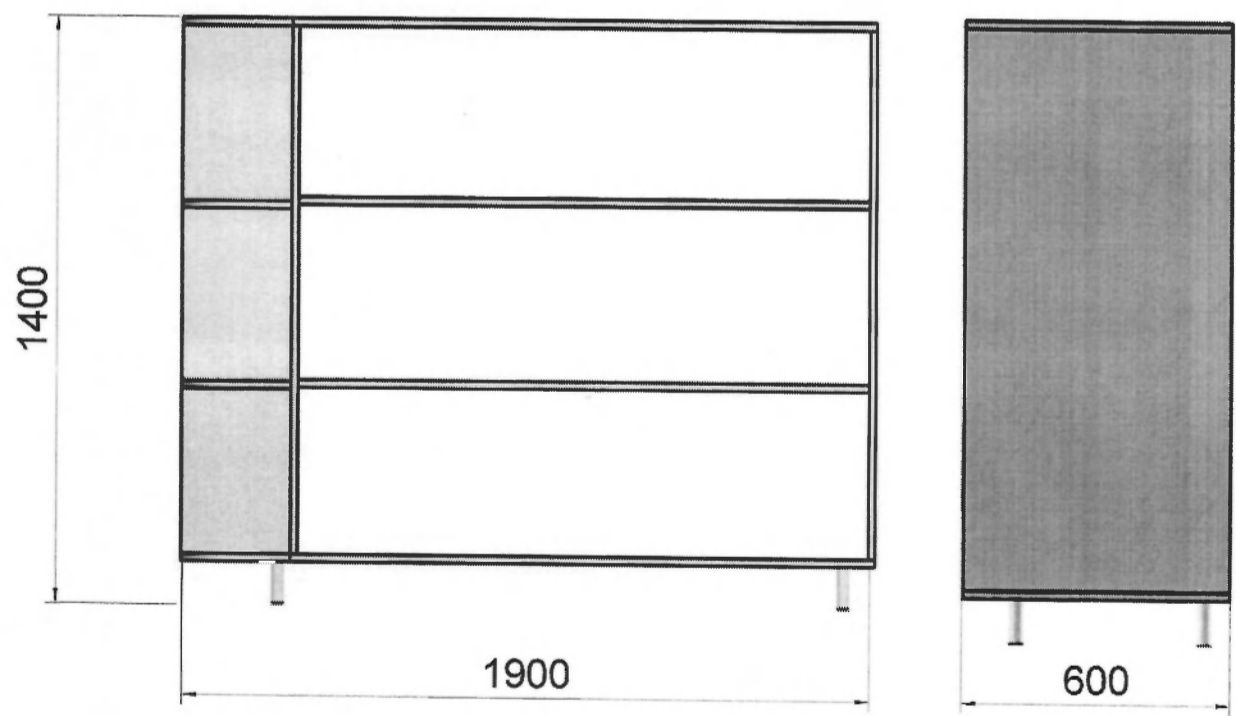

sketch nr. 46

Dulap depozitare MRT 1900*1400*600

46