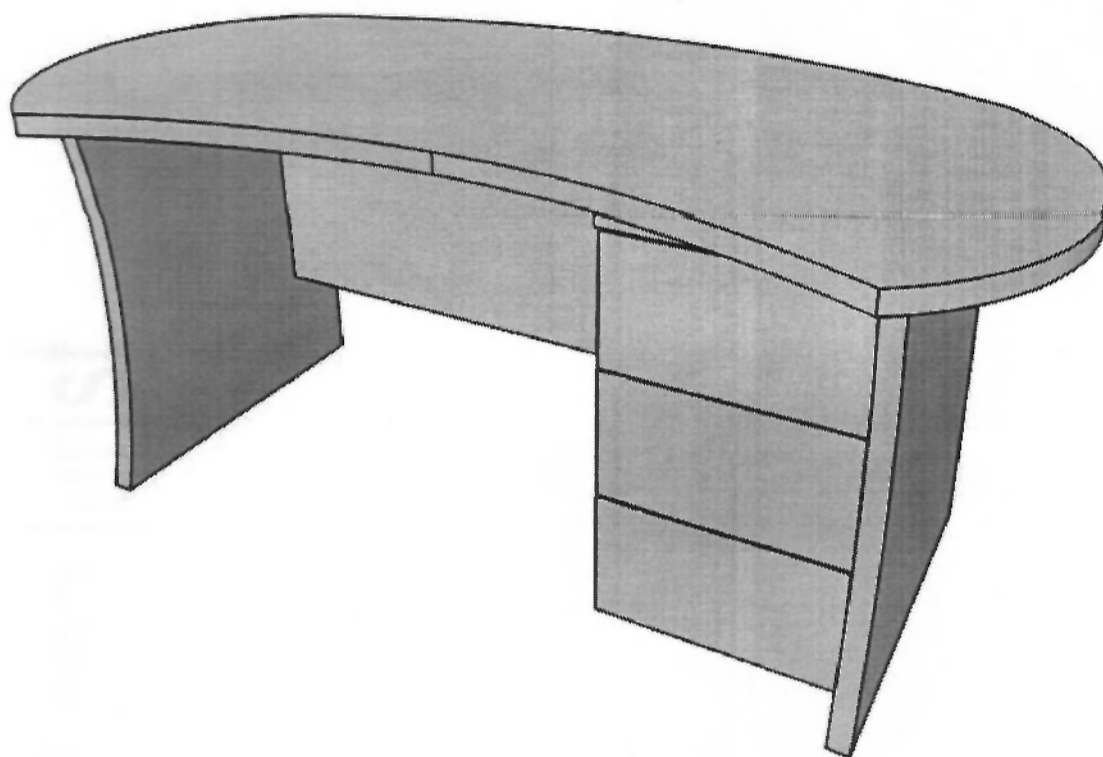

etere nr. 27

27/1

Diana jurist 2050*1700*420

27/2

Diana jurist comoda 1700*1200*420

fatade din sticla

27/3

Diana jurist masa birou 1800*900*750