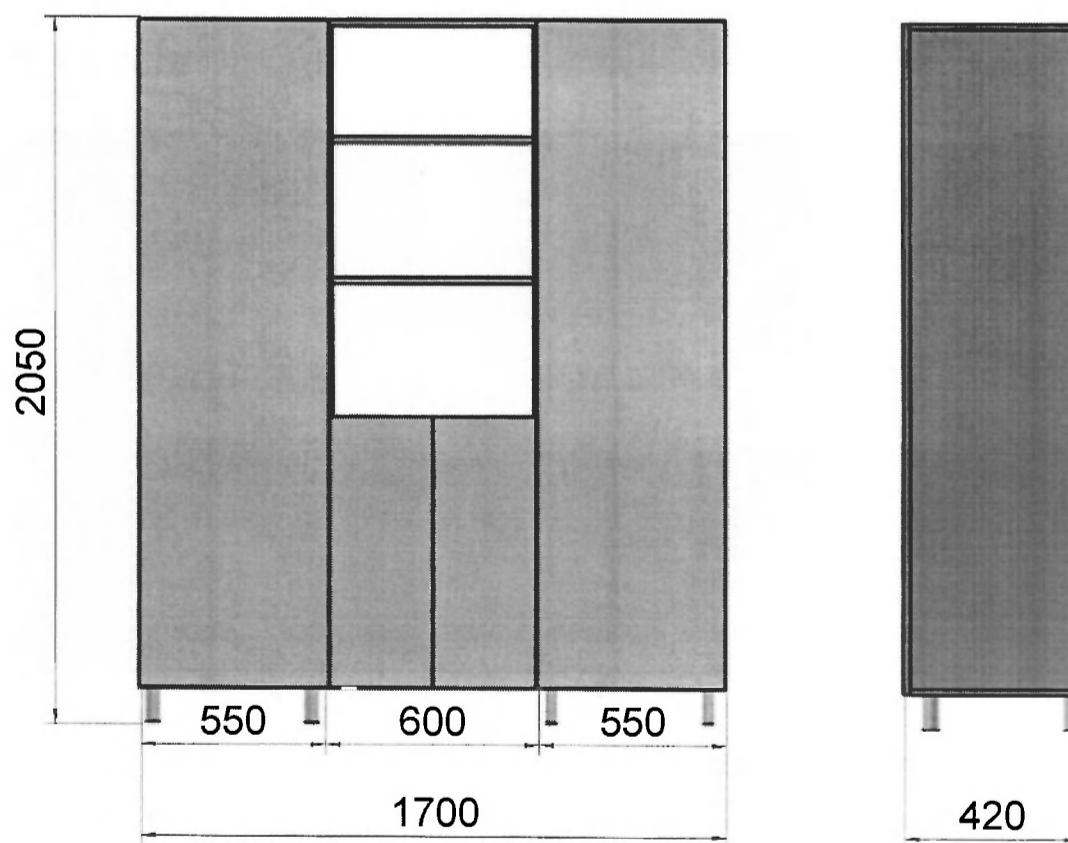

etere nr. 27

27/1

Diana jurist 2050*1700*420

27/2

Diana jurist comoda 1700*1200*420

fatade din sticla

27/3

Diana jurist masa birou 1800*900*750