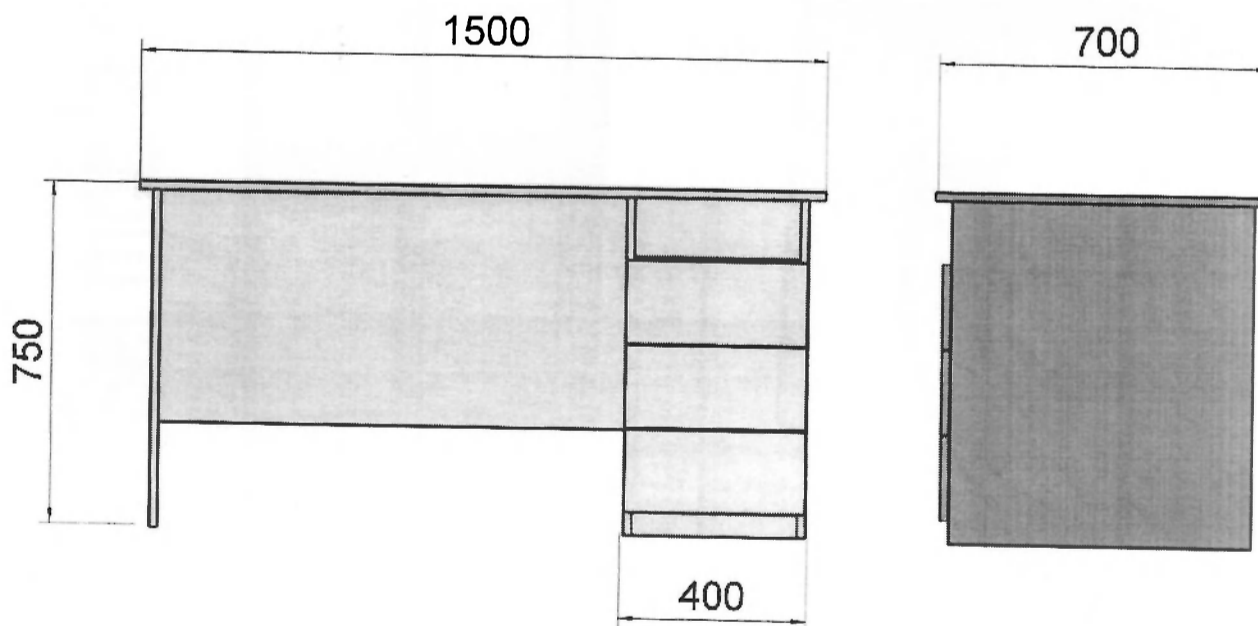

desen nr. 30

Masa Radiografie 1500*700*750