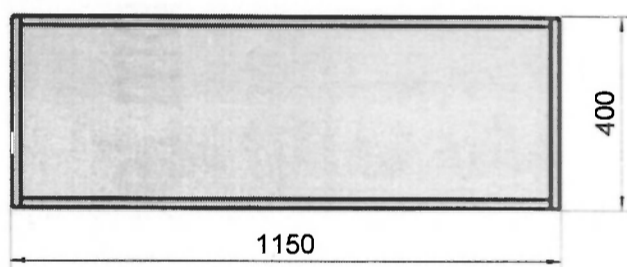

desen nr. 28

Masa calculator sala de calculatoare Radiologie

28