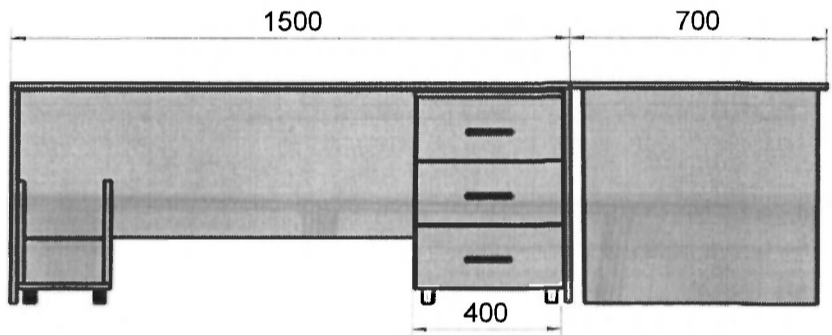

22/2

Masa policlinica cab.405 1400*700*750

Tumba pe rotile policlinica cab.405 610*400*520

Set mobila policlinica cab.420

desena nr. 23

23/1

Policlinica cab.420

02/2

desen nr. 24

Dulap vestiar policlinica cab.420 2050*800*520

24

85

2020

Alcanta AP. 21

Dulap resurse umane 2050*2200*520

1