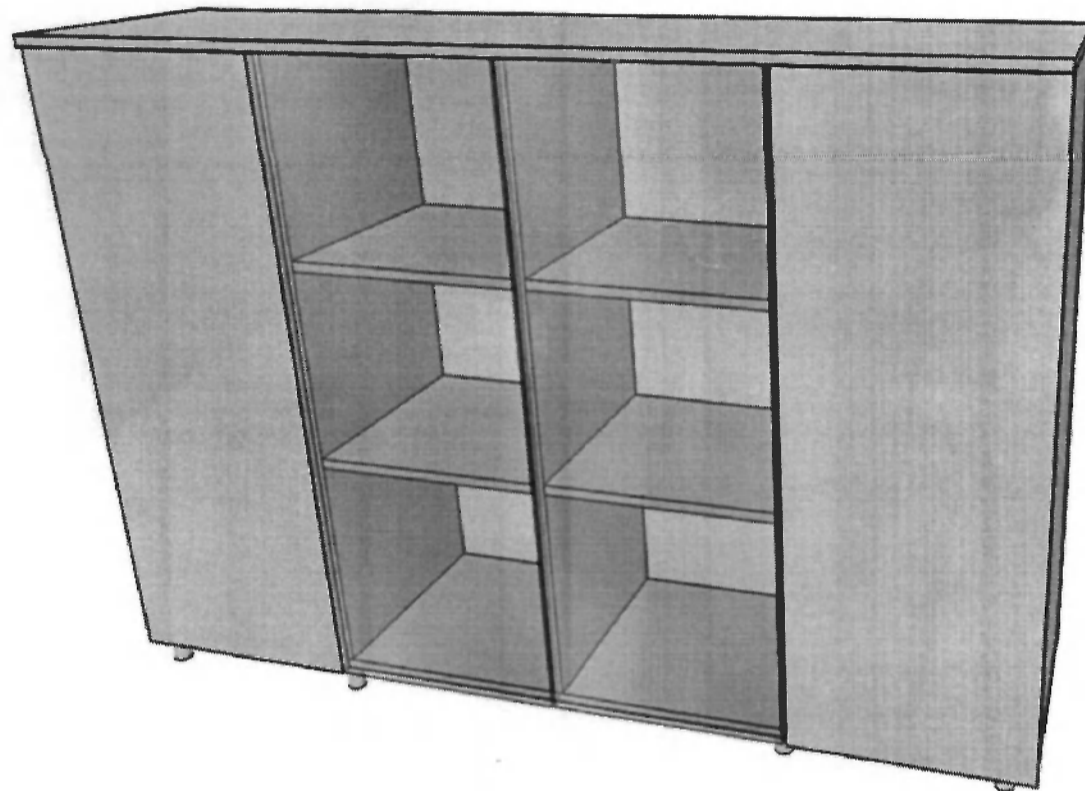

etere nr. 27

27/1

Diana jurist 2050*1700*420

27/2

Diana jurist comoda 1700*1200*420

fatade din sticla

27/3

Diana jurist masa birou 1800*900*750