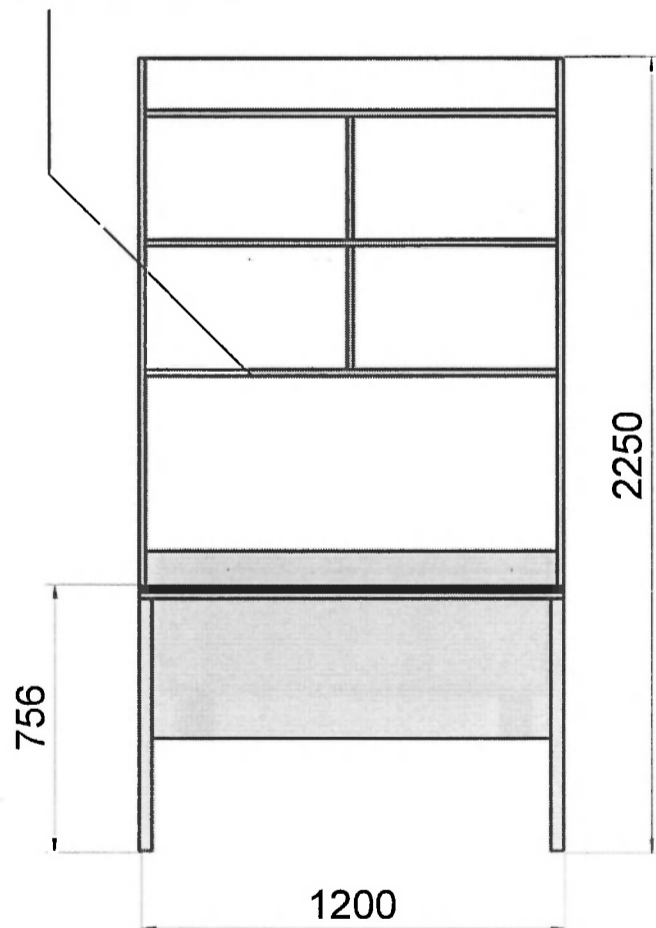

объект № 14

Dulap ingineri sef Sectie 2168*1300*520

45

решка 40. 15

Dulap ingineri 2168*1400*520

Dulap ingineri cu cheie 2168*1000*520

desena nr. 17

Dulap ingineri Vestiar 2168*500*520

17

Qlesto EP. 18

Dulap ingineri stelaj instrumente 2168*1400*520

18

desen nr. 19

Masa lucru ingineri 2250*1200*700

Led Iluminare

alexu w. 20

desen nr. 24

Dulap vestiar policlinica cab.420 2050*800*520

24

85

2020

Alcanta AP. 21

Dulap resurse umane 2050*2200*520

1

etere nr. 27

27/1

Diana jurist 2050*1700*420

27/2

Diana jurist comoda 1700*1200*420

fatade din sticla

27/3

Diana jurist masa birou 1800*900*750