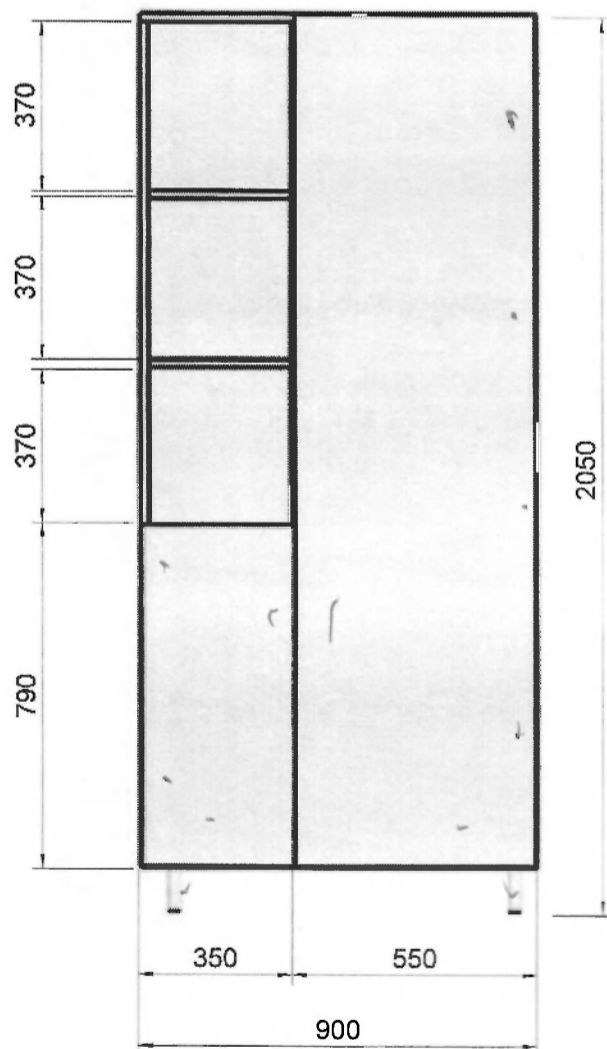

alexandra 12.21

Dulap casa