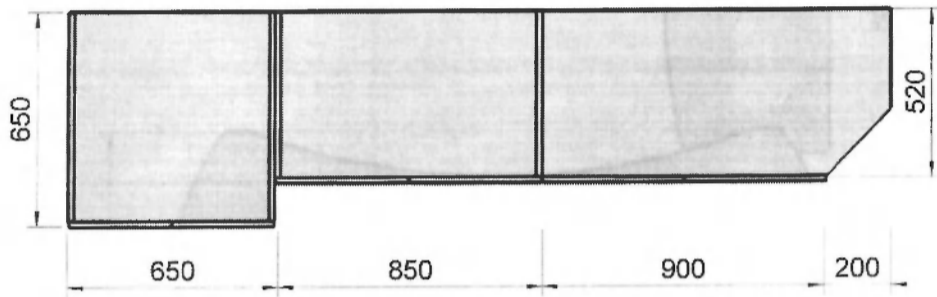

Nicolae Pinzaru

38

2020.07.38