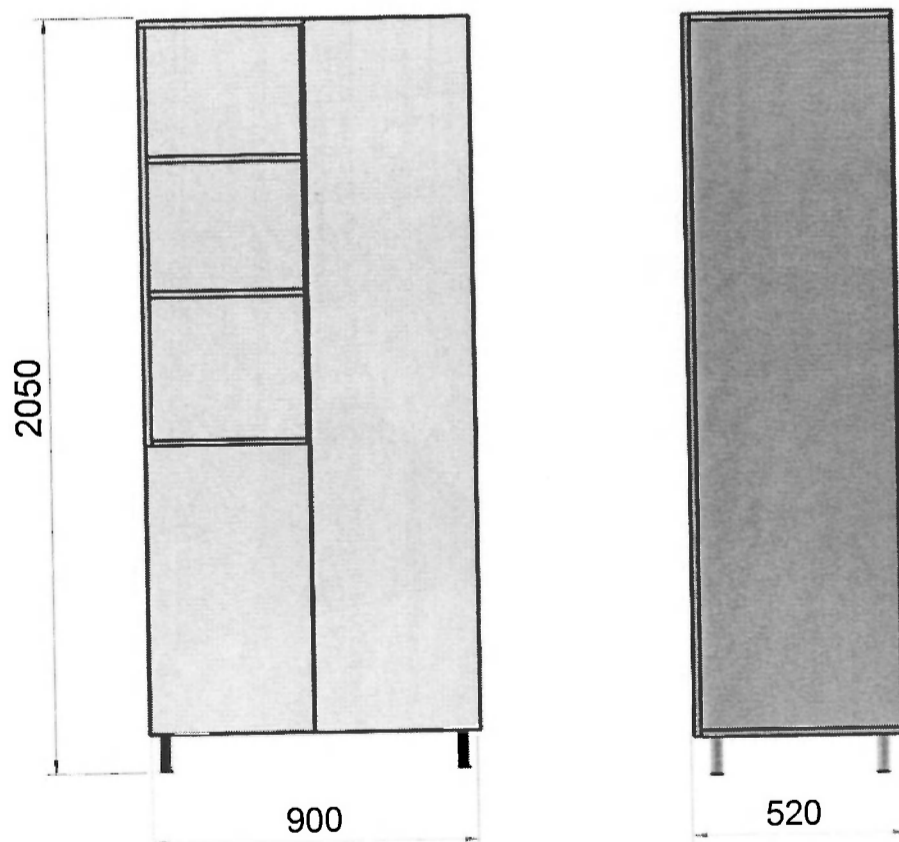

sketch no. 1

Dulap relatii cu clientii 2050*900*520

1

1

Masa birou farmacie 2500*700*750

2022.02.27

2

desena nr. 3

Masa birou citologie 1500*700*750

desene nr. 4

Dulap retete citologie 1800*1540*270

5

Quere Nr. 5

Duiap Cupe citologie 2200*1600*450

6

Diapora nr. 5

Duiap Cupe citologie 2280*1000*600

desene nr. 7

masa birou arhiva 1150*680*760

tumba cu rotile calculator

7

celupe nr. 8

Dulap DRG 2050*2000*550

8