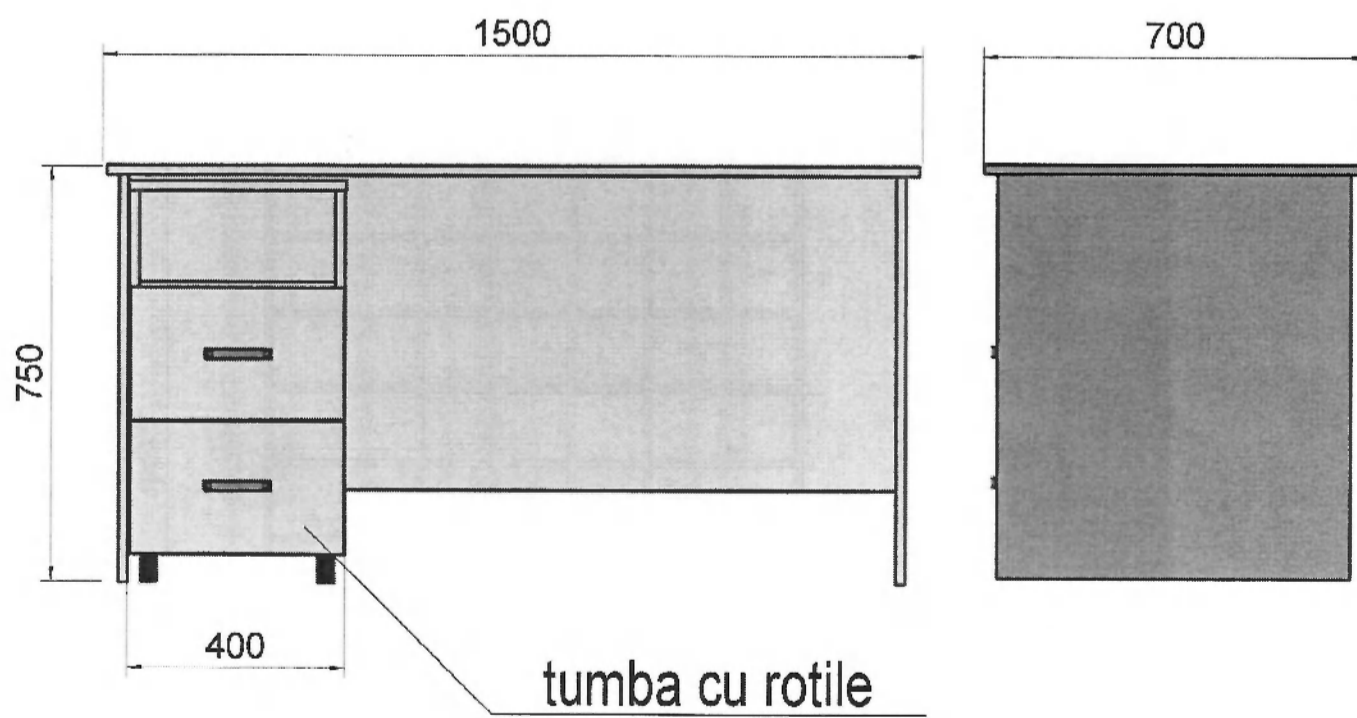

sketch no. 1

Dulap relatii cu clientii 2050*900*520

1

1

Masa birou farmacie 2500*700*750

2022.02.27

2

desena nr. 3

Masa birou citologie 1500*700*750

desene nr. 4

Dulap retete citologie 1800*1540*270

5

Quere Nr. 5

Duiap Cupe citologie 2200*1600*450

6

Diapora nr. 5