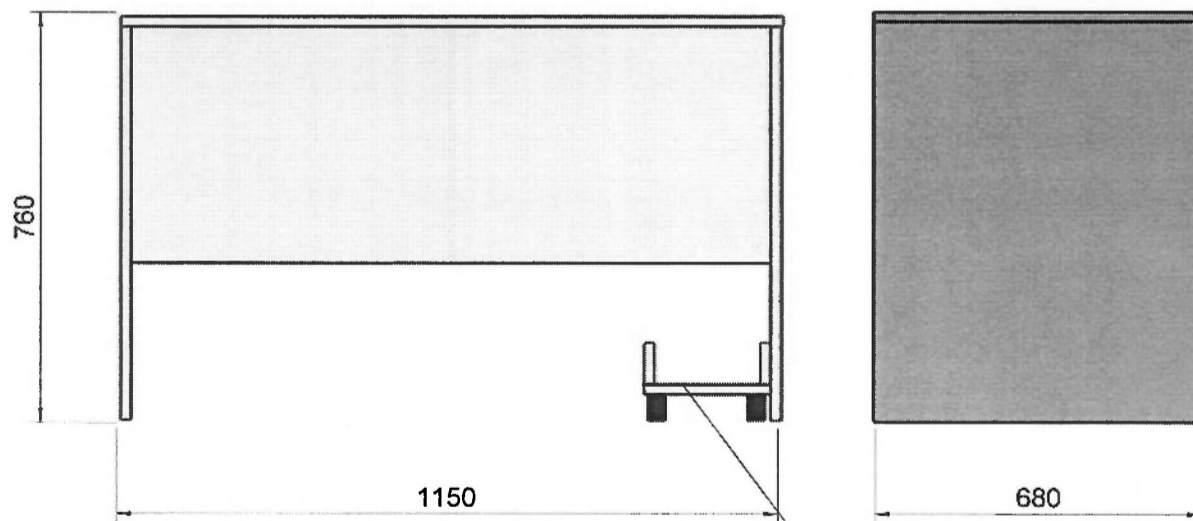

sketch no. 1

Dulap relatii cu clientii 2050*900*520

1

1

Masa birou farmacie 2500*700*750

2022.02.27

2

desena nr. 3

Masa birou citologie 1500*700*750

desene nr. 4

Dulap retete citologie 1800*1540*270

5

Quere Nr. 5

Duiap Cupe citologie 2200*1600*450

6

Diapora nr. 5

Duiap Cupe citologie 2280*1000*600

desene nr. 7

masa birou arhiva 1150*680*760

tumba cu rotile calculator

7

celupe nr. 8

Dulap DRG 2050*2000*550

8