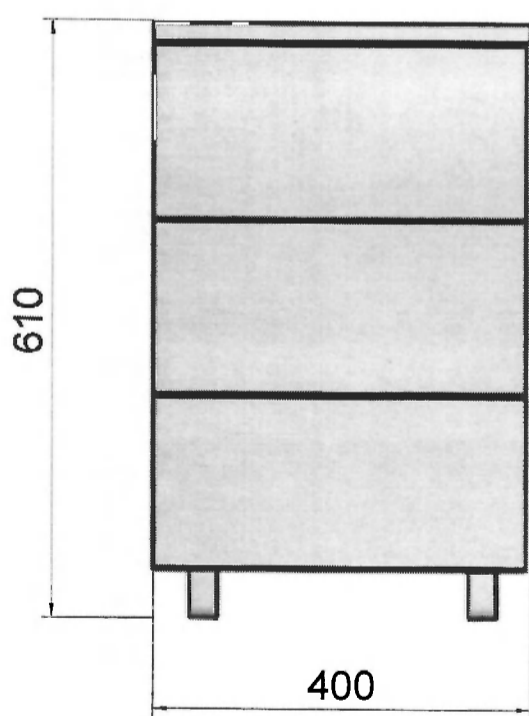

Tumba pe rotile policlinica cab.405 610*400*520