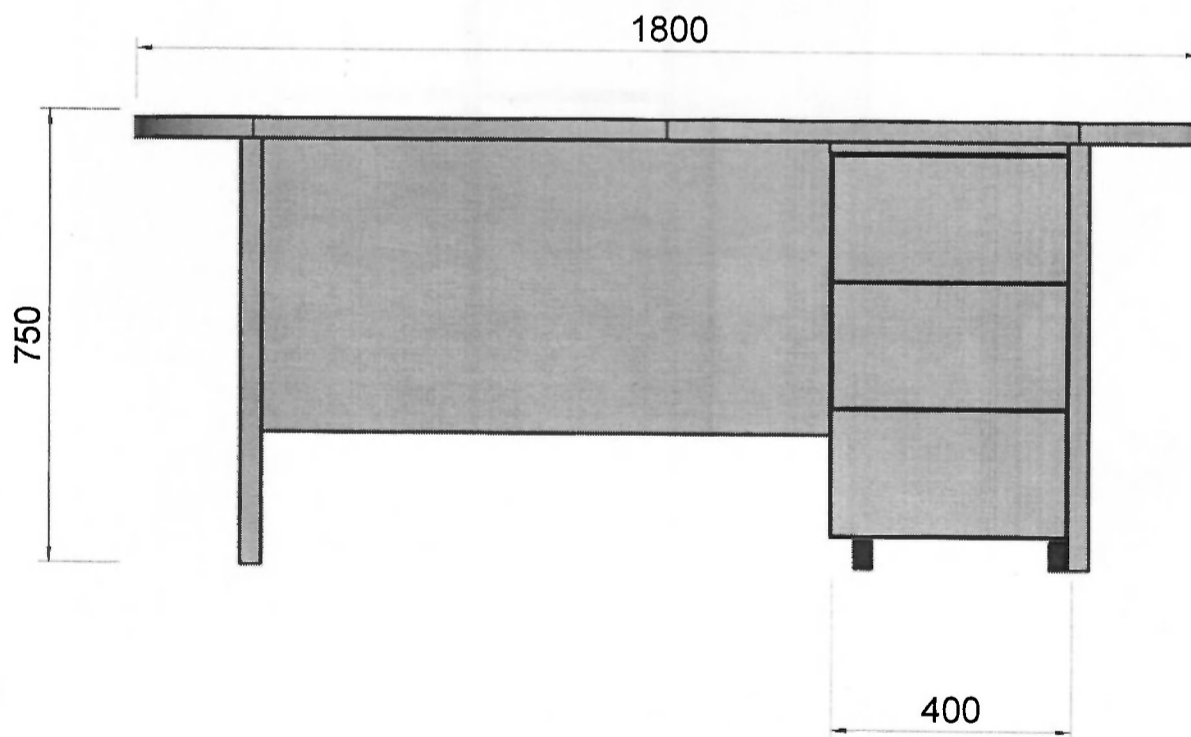

desen nr. 41

Masa birou juristi

41