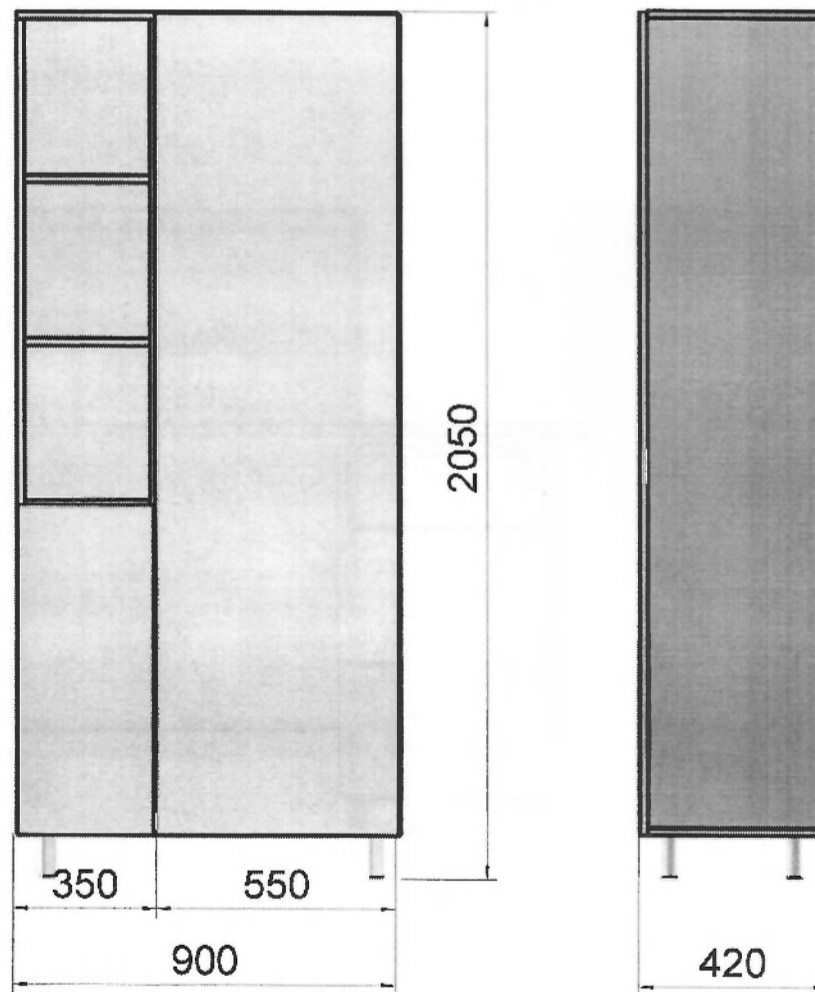

Dulap policlinica cab.405 2050*900*420

22/2