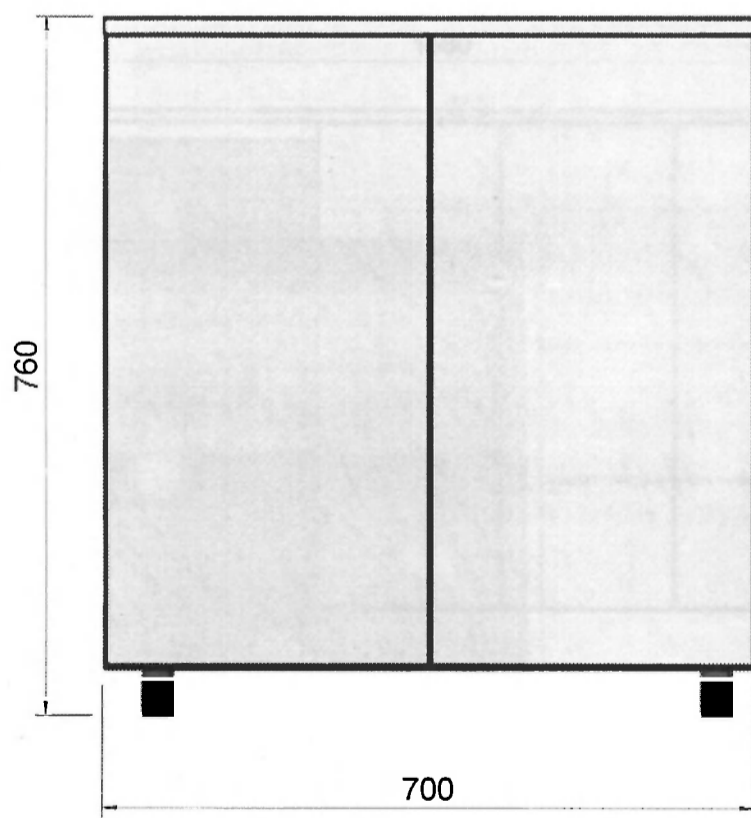

Duiap Cupe citologie 2280*1000*600

desene nr. 7

masa birou arhiva 1150*680*760

tumba cu rotile calculator

7

celupe nr. 8

Dulap DRG 2050*2000*550

8

чертеж № 9

Tumba citologie 1100*400*800

9

sketch nr. 10

Tumba citologie pe rotile 700*760*500

10

desain no. 11

Tumba
Tumba frigidier 1680*880*500