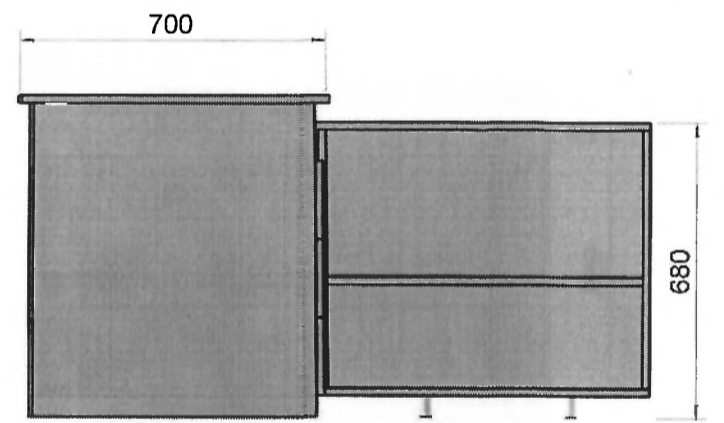

Resurse umane

8/9/0