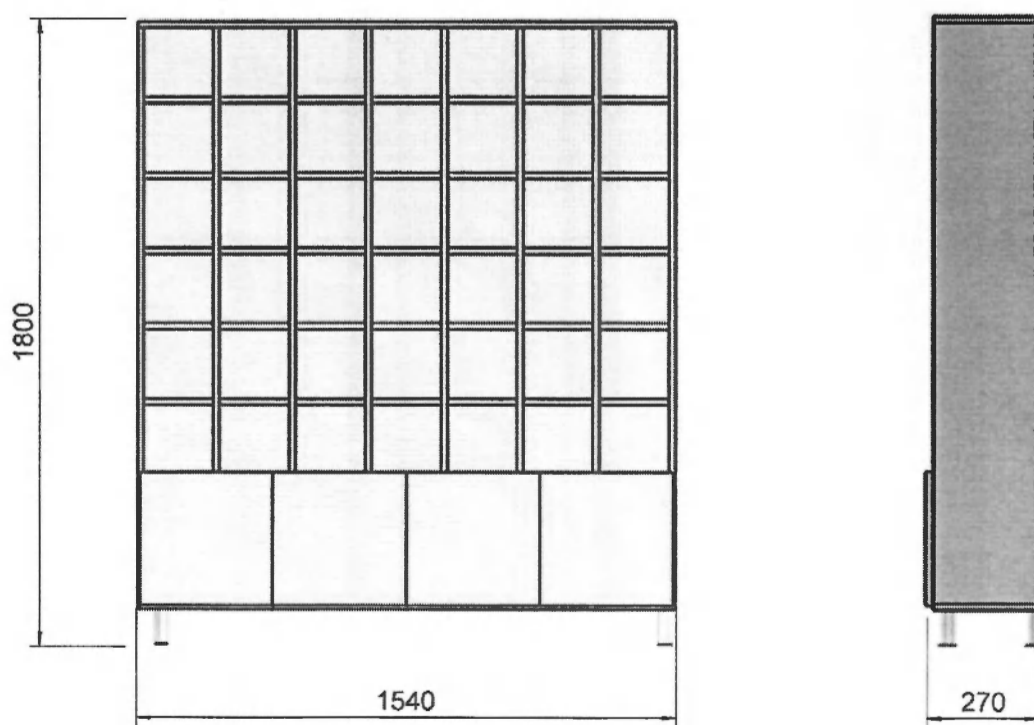

sketch no. 1

Dulap relatii cu clientii 2050*900*520

1

1

Masa birou farmacie 2500*700*750

2022.02.27

2

desena nr. 3

Masa birou citologie 1500*700*750

desene nr. 4

Dulap retete citologie 1800*1540*270

5

Quere Nr. 5

Duiap Cupe citologie 2200*1600*450

6

Diapora nr. 5