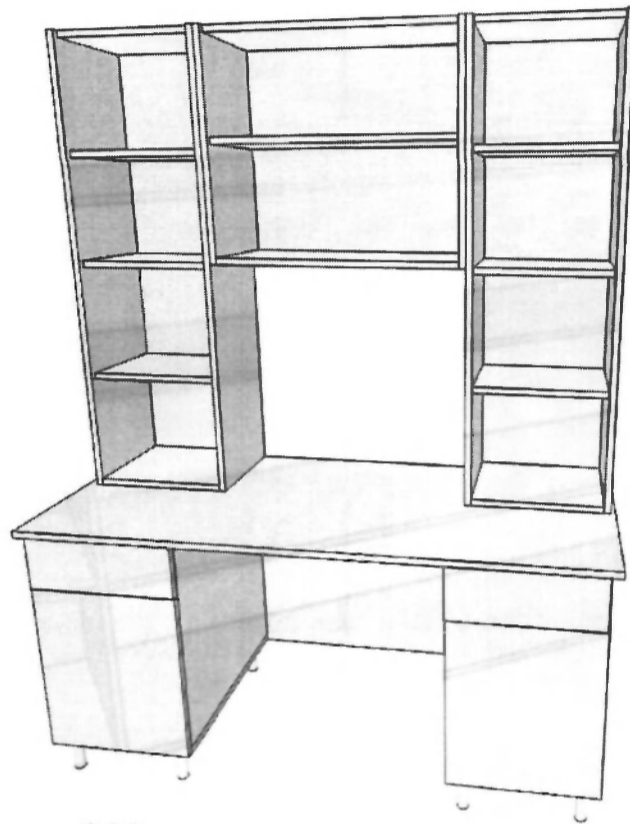

Dulap juristi

desain no. 43

Tumba printer MRT 700*580*420

44

100

2000 10. 44

Dulap vestiar MRT 2050*800*520

desen nr. 45

Masa birou MRT 2000*1570*680

45

sketch nr. 46

Dulap depozitare MRT 1900*1400*600

46