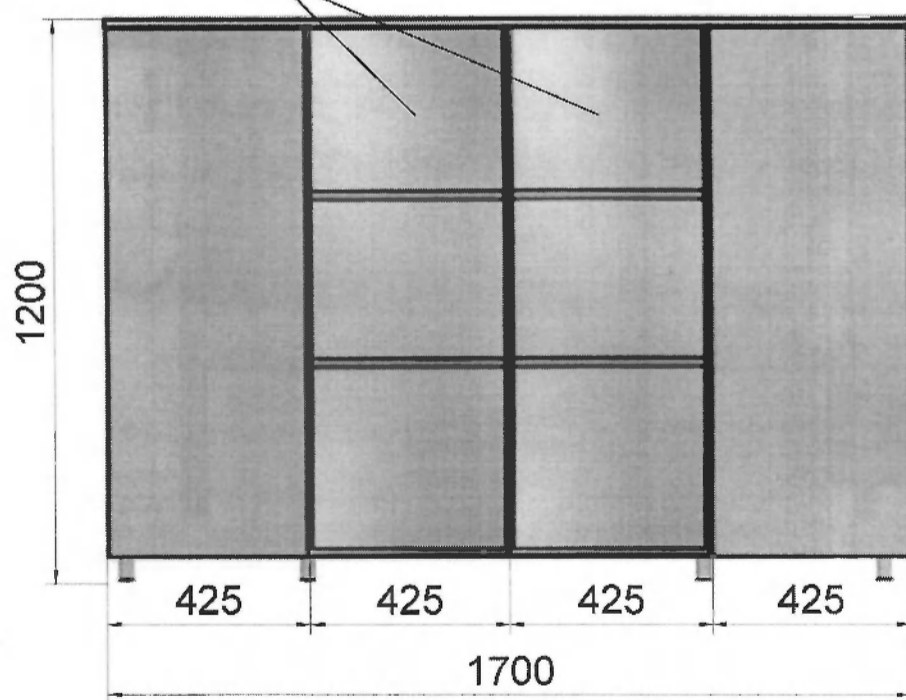

etere nr. 27

27/1

Diana jurist 2050*1700*420

27/2

Diana jurist comoda 1700*1200*420

fatade din sticla

27/3

Diana jurist masa birou 1800*900*750