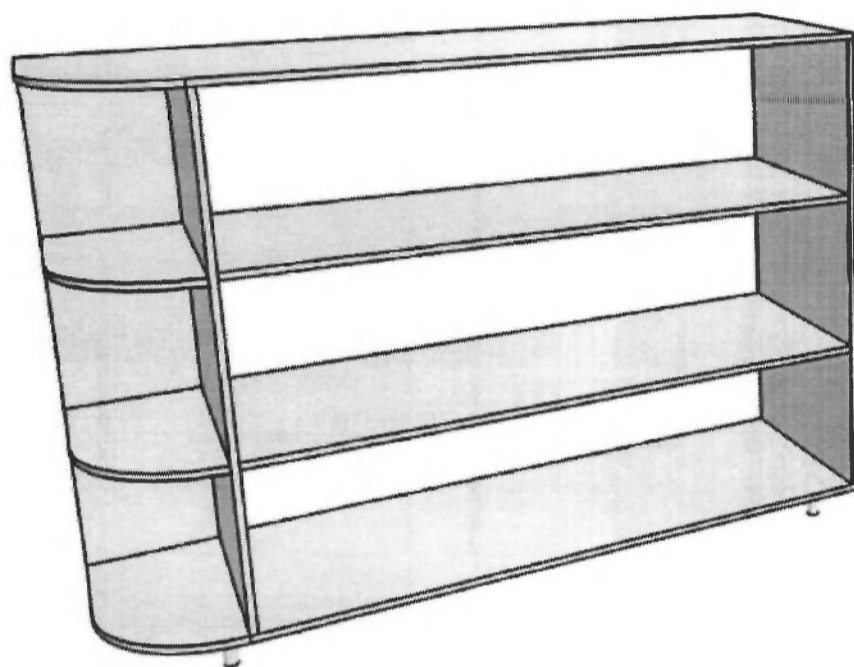

sketch nr. 46

Dulap depozitare MRT 1900*1400*600

46