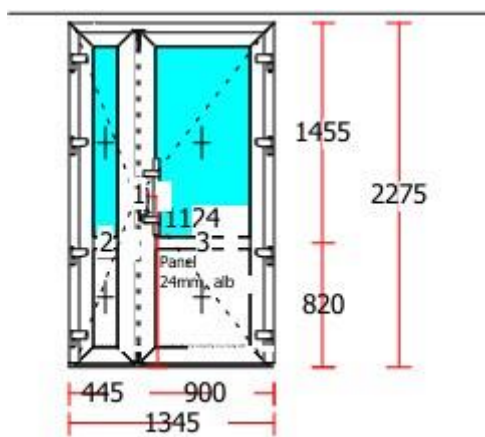

Schita la usi PVC

1 buc

1 buc

2 buc

2 buc

1 buc

2 buc

Total 9 constructii –

Dimensiunile se vor lua inainte de confectionare