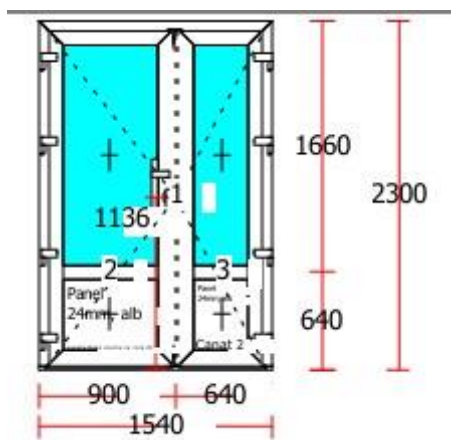

Schita la usi PVC

1 buc

1 buc

2 buc

2 buc

1 buc

2 buc

Total 9 constructii –

Dimensiunile se vor lua inainte de confectionare