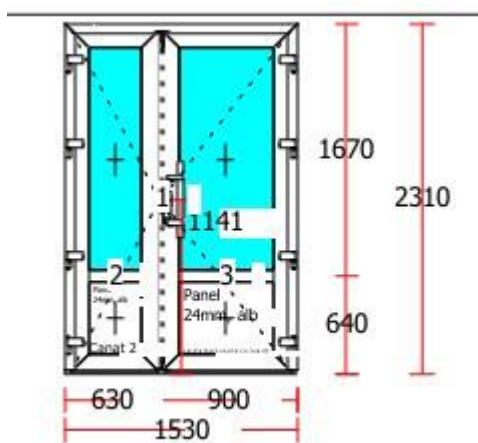

Schita la usi PVC

1 buc

1 buc

2 buc

2 buc

1 buc

2 buc

Total 9 constructii –

Dimensiunile se vor lua inainte de confectionare