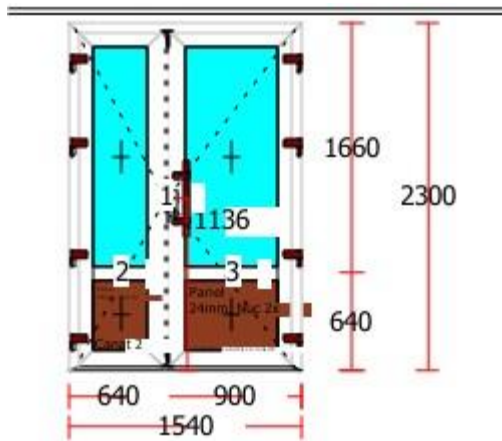

Schita la usi PVC

1 buc

1 buc

2 buc

2 buc

1 buc

2 buc

Total 9 constructii –

Dimensiunile se vor lua inainte de confectionare