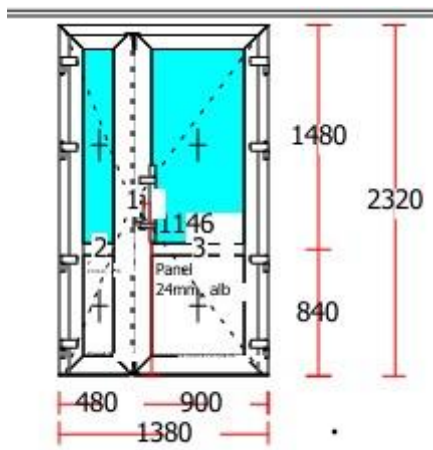

Schita la usi PVC

1 buc

1 buc

2 buc

2 buc

1 buc

2 buc

Total 9 constructii –

Dimensiunile se vor lua inainte de confectionare