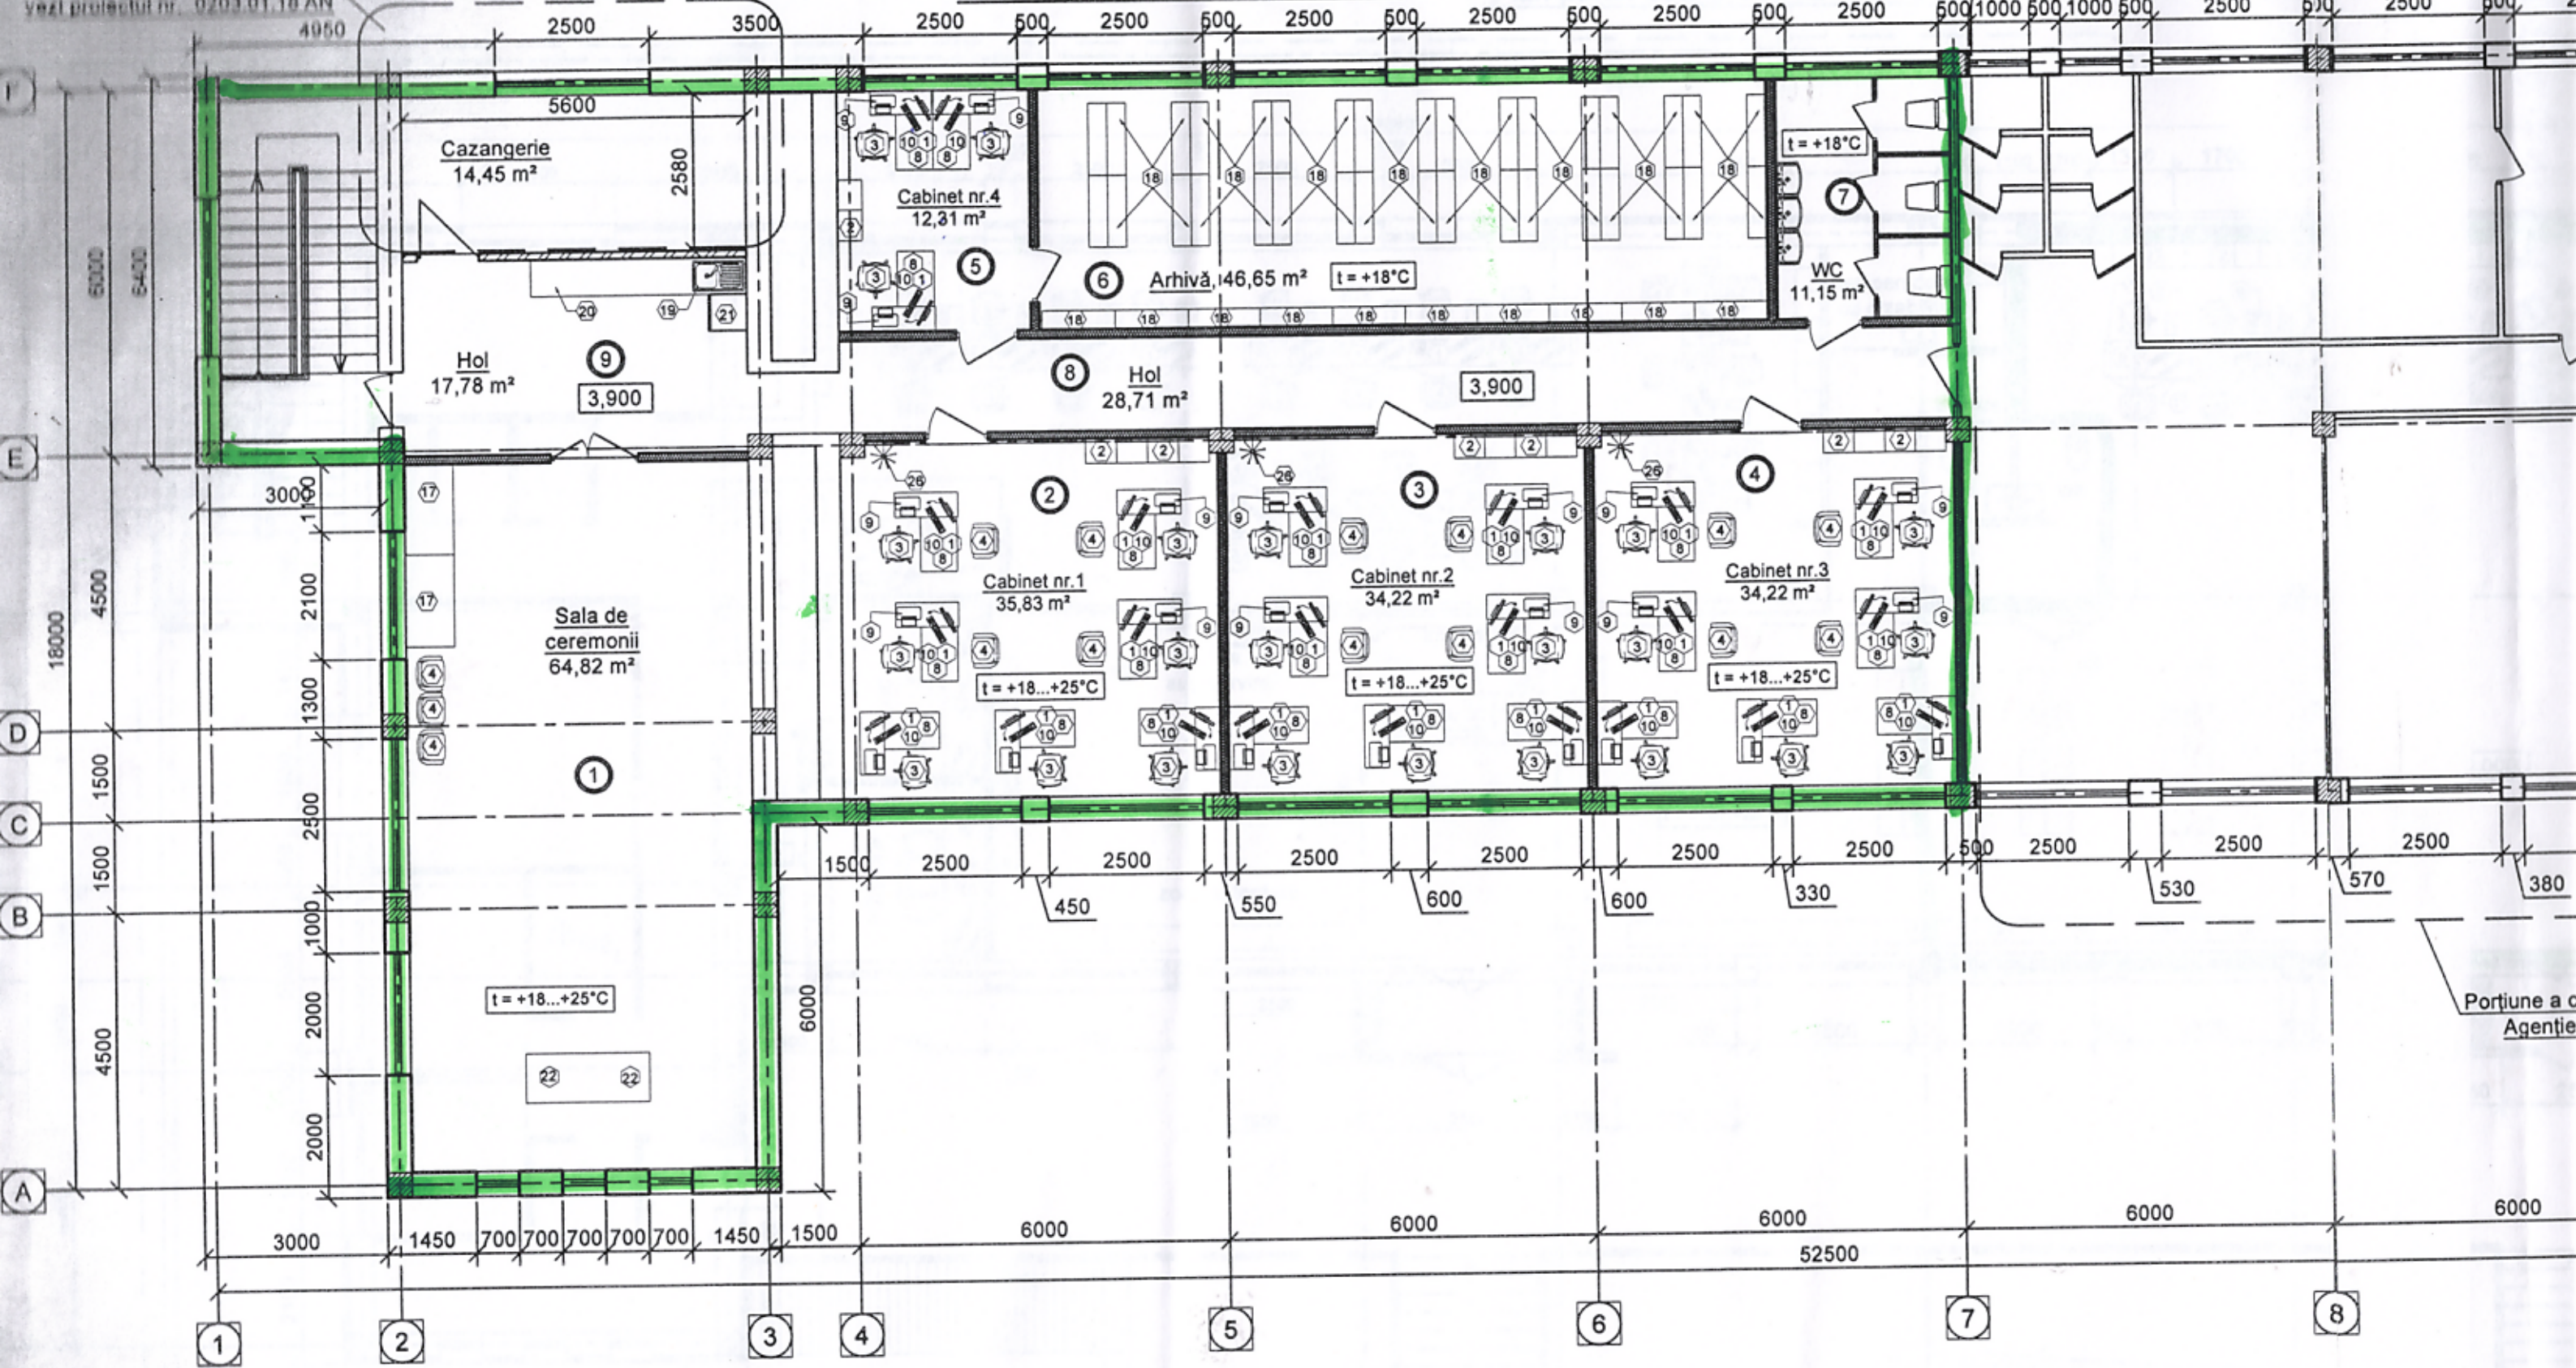

Portiune proiectată anterior
vezi proiectul nr. 0203.01.18 AN

Plan etaj cota 3,900 (amenajare)

Verificator de proiecte nr. 120
PASCAL ION
Domeniile: A. 1, 2, 3, 4; B.1 (P+2E)
Nr. de înregistrare
Valabilă până la 26.05.2021