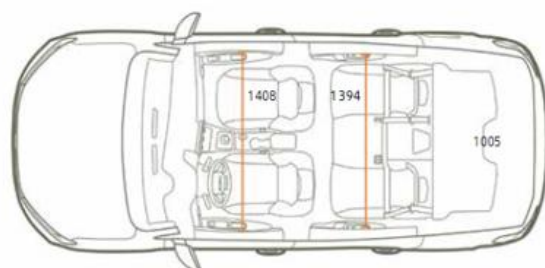

VEDERE DIN PROFIL

VEDERE FRONTALĂ

VEDERE DIN SPATE

PORTBAGAJ (dm<sup>3</sup>)

Volum portbagaj (min.)	528
Volum portbagaj (max.)	1361

Dimensiuni în mm.

**Poze cu titlu de prezentare:**