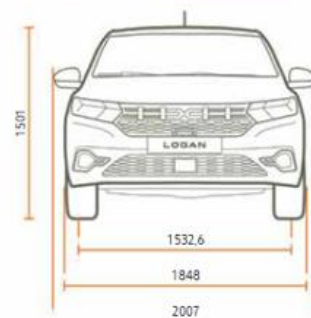

VEDERE DIN PROFIL

VEDERE FRONTALĂ

VEDERE DIN SPATE

PORTBAGAJ (dm<sup>3</sup>)

Volum portbagaj (min.)	528
Volum portbagaj (max.)	1361

Dimensiuni în mm.

**Poze cu titlu de prezentare:**