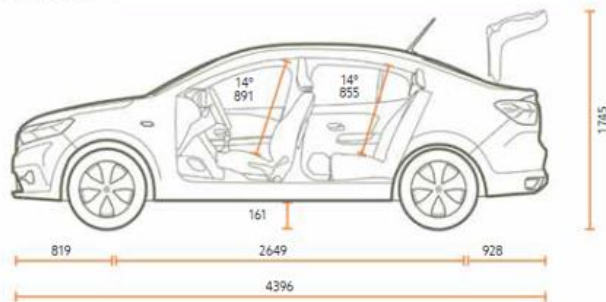

VEDERE DIN PROFIL

VEDERE FRONTALĂ

VEDERE DIN SPATE

PORTBAGAJ (dm<sup>3</sup>)

Volum portbagaj (min.)	528
Volum portbagaj (max.)	1361

Dimensiuni în mm.

**Poze cu titlu de prezentare:**