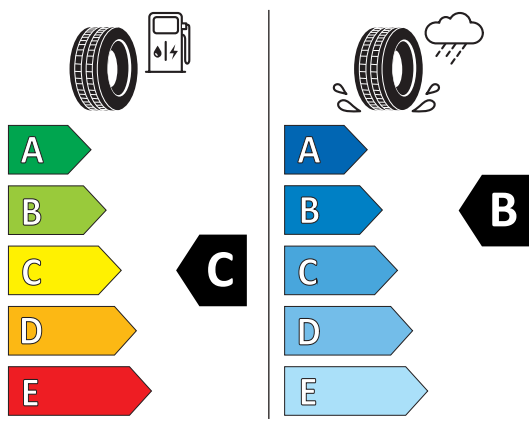

# 205/55 R 16 Proxes CF2 Toyo 94H XL TL

Regulamentul delegat (UE) 2020/740

Denumirea sau marca comercială a furnizorului		TOYO TIRES	
Denumirea comercială		PROXES CF2	
Identificatorul tipului de pneu	Clasa de pneuri	13812411	C1
Indicativul dimensiunii pneului		205/55 R16	
Simbolul categoriei de viteză		H 210 km/h	
Indicele capacității de încărcare		94	
Versiunea de sarcină		XL	
Clasa de eficiență a consumului de combustibil		C	
Clasa de aderență pe teren umed		B	
Clasa de zgomot exterior de rulare	Valoarea de zgomot exterior de rulare	B	70 dB
Pneu destinat utilizării în condiții extreme de zăpadă		Nu	
Pneu destinat utilizării în condiții extreme de polei		Nu	
Data începerii producției (Săptămână / An)		31/19	
Data încheierii producției (Săptămână / An)		-	
Adresa furnizorului		Technical Service, Halskestrasse 3-5, 47877 Willich, DE	
Informații suplimentare			

TOYO TIRES

13812411

205/55 R16 94 H XL

C1

2020/740