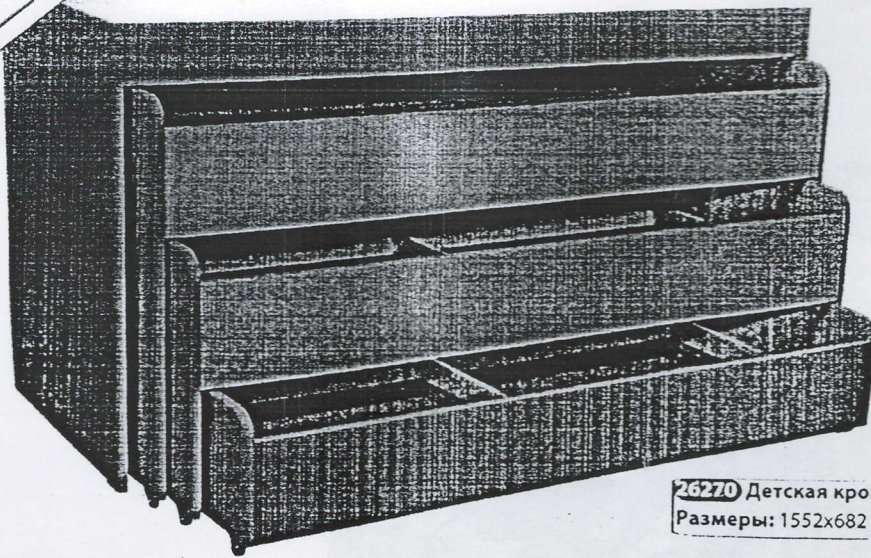

140 cm x 60 cm

Soltele : 140 cm x 60 cm

je 2H aucta. nr. 64

19 x 14 x 11
194 x 14 x 11 (ps lens)
194 x 14 x 11
194 x 14 x 11

194 x 14 x 11
194 x 14 x 11
194 x 14 x 11

Pat pentru copii - 90 bucăți

Dimensiuni: (L x A x Ț)

144 x 64 x 62 (cm)

Culoarea: Roz - pudră
de bază

Marginele pășii: mov deschis
ț. lor laterale
ale paturilor

280
пол
Раз:

SPORT
CIOCANA

8

Amesces

26270 Детская кровать с полочкой
Размеры: 1552x682 (2522)x950 мм