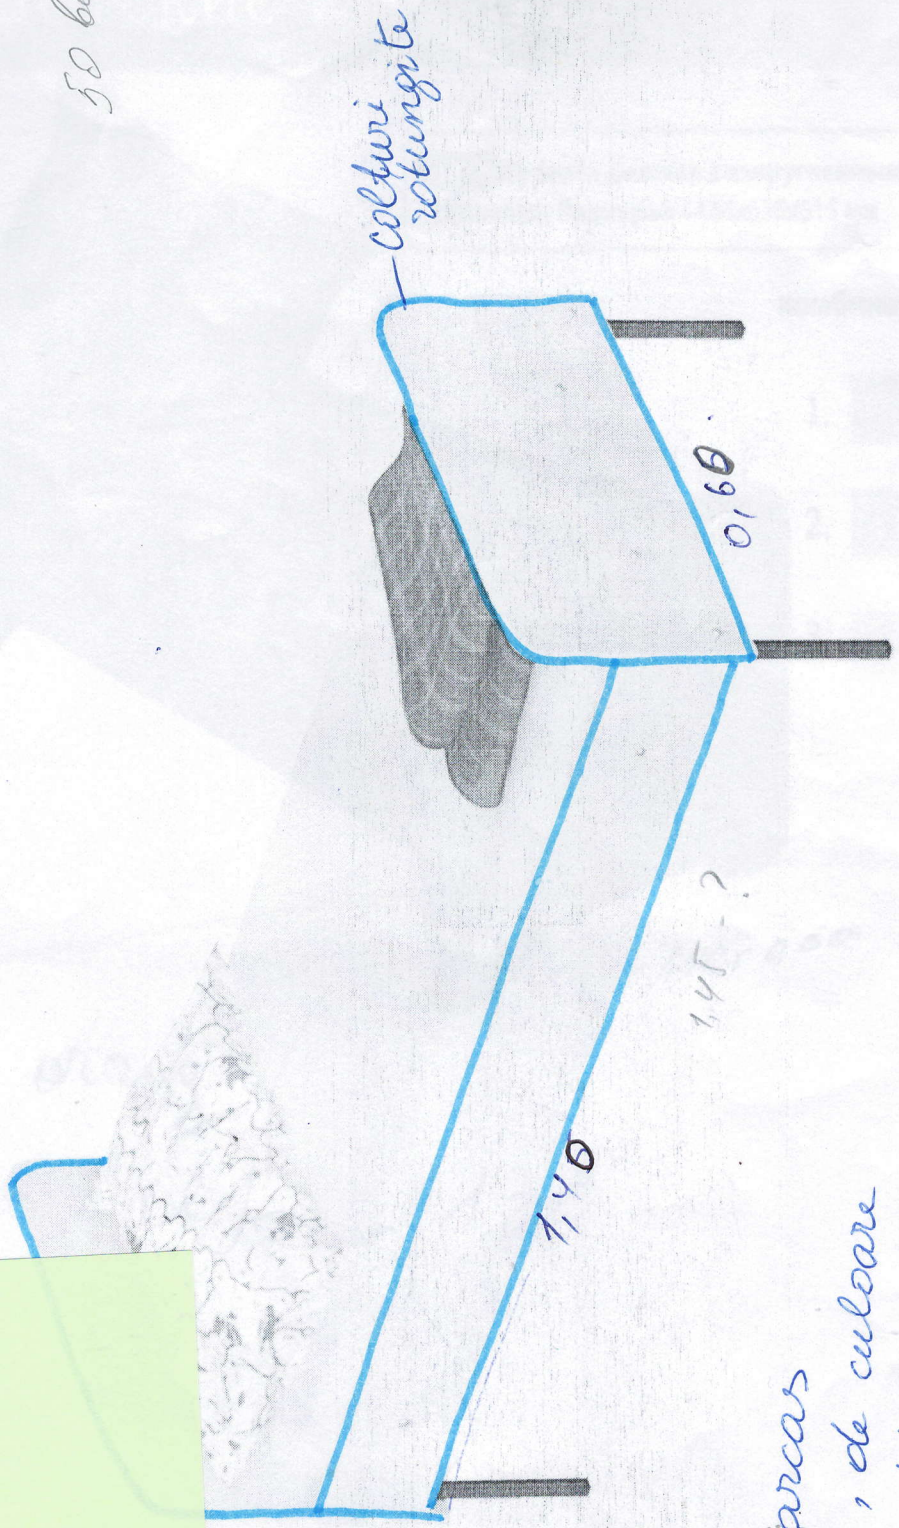

DET Nr. 32

50 buc

dd. Parturi
3d, 130, 161, 211

Part cu carcasa
din metal, de culoare
albăstru deschis

Алеха 67 $\frac{1}{2}$ 130

Детские кроватки

60 см

0837 Кровать детская с закругленными спинками Размеры: 1436x636x615 мм

140 cm x 60 cm

Soltele : 140 cm x 60 cm

je 2H aucta. nr. 64

19 x 14 x 11
194 x 14 x 11 (ps lens)
194 x 14 x 11
194 x 14 x 11

194 x 14 x 11
194 x 14 x 11
194 x 14 x 11

Pat pentru copii - 90 bucăți

Dimensiuni: (L x A x Ț)

144 x 64 x 62 (cm)

Culoarea: Roz - pudră
de bază

Marginele pășii: mov deschis
ț. lor laterale
ale paturilor

280
пол
Раз:

SPORT
CIOCANA

8

Amesces

26270 Детская кровать с полочкой
Размеры: 1552x682 (2522)x950 мм

25220 Детская кровать с полочком
размеры: 1552x682 (2522)x950 мм

197

20600