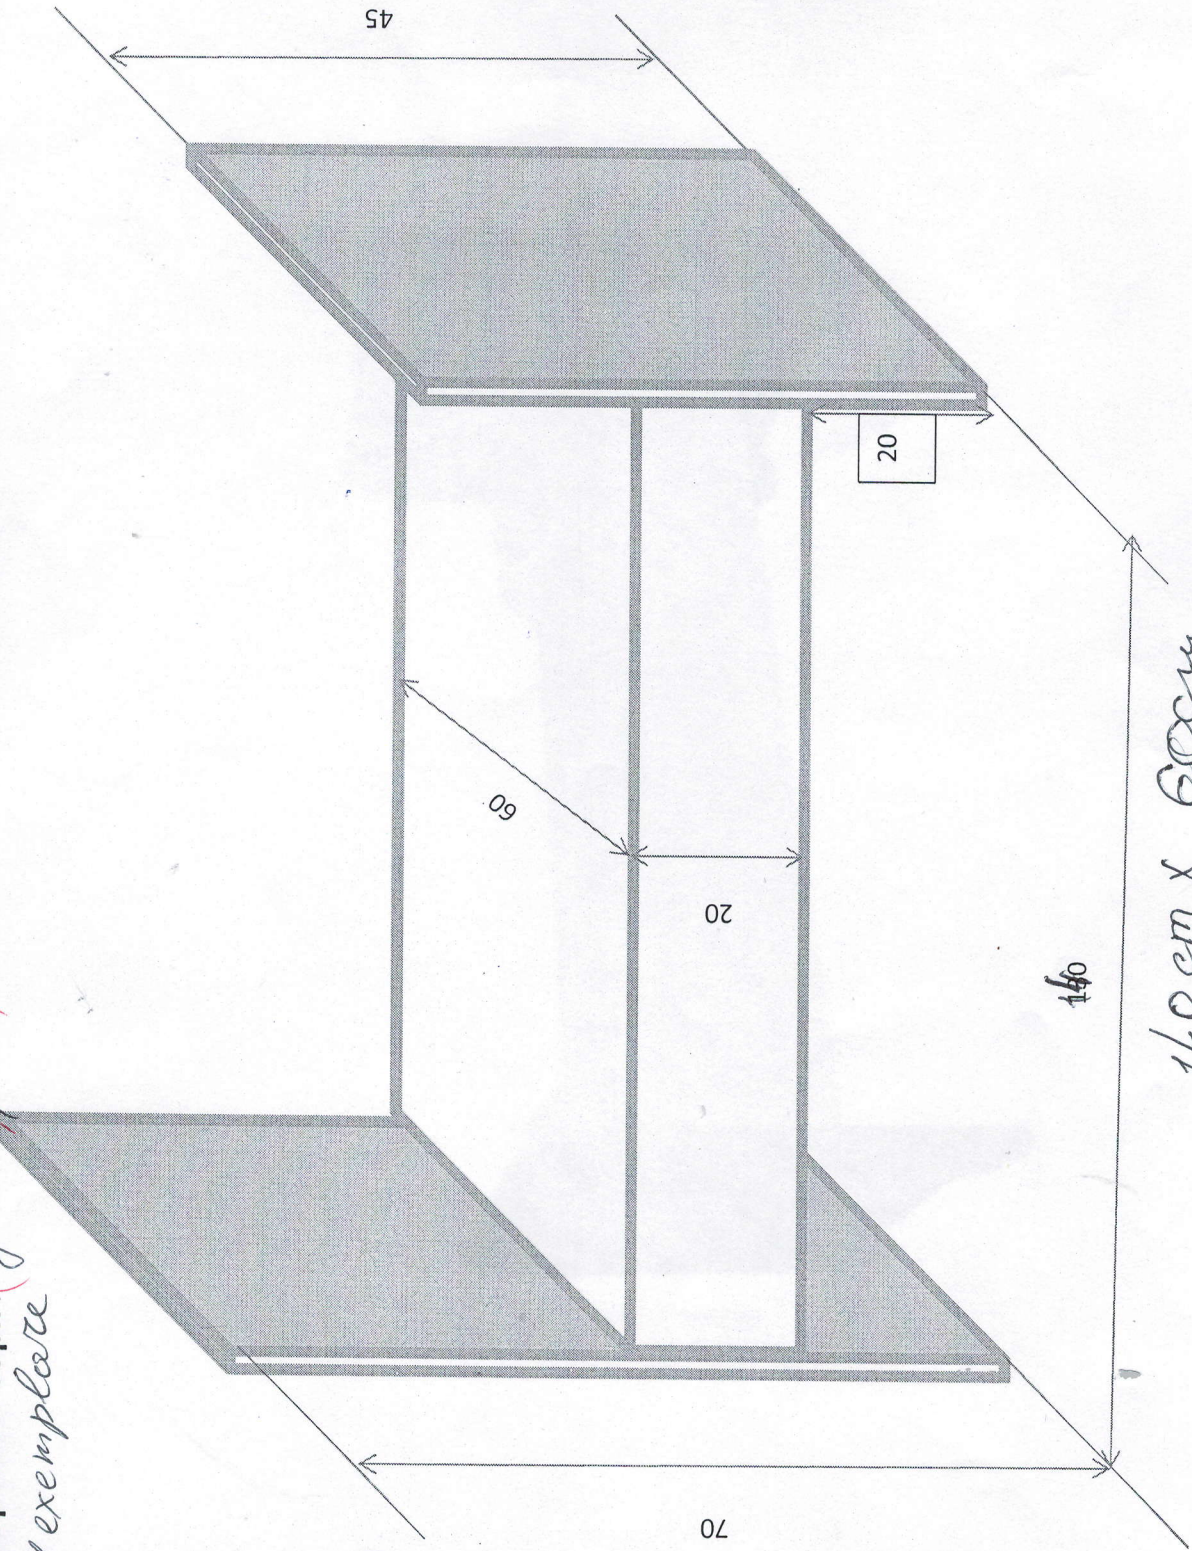

DET Nr. 32

50 buc

dd. Parturi
3d, 130, 161, 211

Part cu carcasa
din metal, de culoare
albăstru deschis

Алеха 67 $\frac{1}{2}$ 130

Детские кроватки

60 см

0837 Кровать детская с закругленными спинками Размеры: 1436x636x615 мм

140 cm x 60 cm

Soltele : 140 cm x 60 cm

je 2H aucta. nr. 64

19 x 14 x 11
194 x 14 x 11 (ps lens)
194 x 14 x 11
194 x 14 x 11

194 x 14 x 11
194 x 14 x 11
194 x 14 x 11

Pat pentru copii - 90 bucăți

Dimensiuni: (L x A x Ț)

144 x 64 x 62 (cm)

Culoarea: Roz - pudră
de bază

Marginele pășii: mov deschis
ț. lor laterale
ale paturilor

280
пол
Раз:

SPORT
CIOCANA

8

Amesces

26270 Детская кровать с полочкой
Размеры: 1552x682 (2522)x950 мм

25220 Детская кровать с полочком
размеры: 1552x682 (2522)x950 мм

197

20600