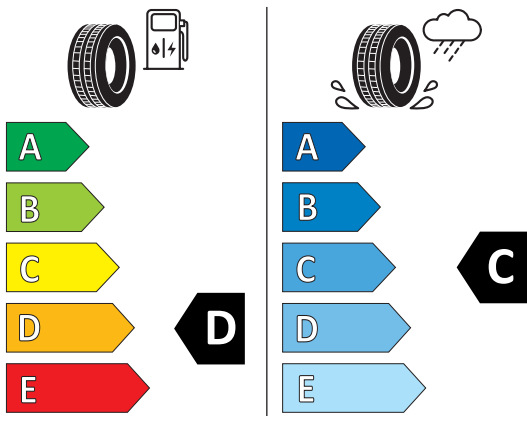

Fișă cu informații despre produs

Regulamentul delegat (UE) 2020/740

Denumirea sau marca comercială a furnizorului		TOURADOR	
Denumirea comercială		WINTER PRO TSS1	
Identificatorul tipului de pneu	Clasa de pneuri	BC2807H	C1
Indicativul dimensiunii pneului		235/65R17	
Simbolul categoriei de viteză		T 190 km/h	
Indicele capacității de încărcare		104	
Versiunea de sarcină		SL	
Clasa de eficiență a consumului de combustibil		D	
Clasa de aderență pe teren umed		C	
Clasa de zgomot exterior de rulare	Valoarea de zgomot exterior de rulare	B	72 dB
Pneu destinat utilizării în condiții extreme de zăpadă		Da	
Pneu destinat utilizării în condiții extreme de polei		Nu	
Data începerii producției (Săptămână / An)		27/19	
Data încheierii producției (Săptămână / An)		-	
Adresa furnizorului		SHACE, Friedrich-Ebert 8, DE	
Informații suplimentare			

TOURADOR

BC2807H

235/65R17 104 T

C1

2020/740