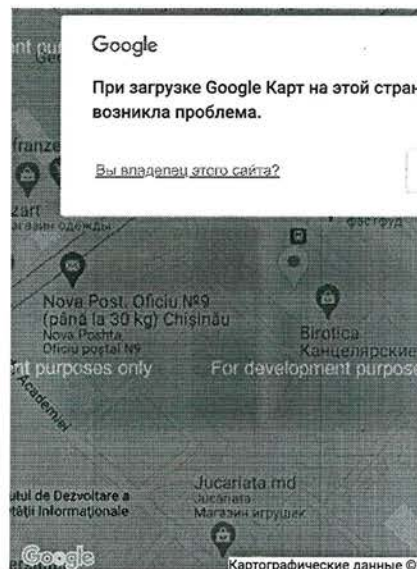

NOTIFICARE NR. 17029 DIN 10.03.2017

Valabila de la: **10.03.2017** Pina la: **NELIMITAT**

Eliberat pentru

Denumire companie: **MOLDPRESA GRUP**, Societate cu răspundere limitată

Detalii suplimentare

CAEM

G.47.62;

Librărie;

SEC.CENTRU, Dokuceaev V. str., nr. 13

suprafața comercială: 60,0 m²

cu program de lucru: 09:00 – 20:00

Adresa: Republica Moldova, MD-2028 mun. Chișinău, șos. Hîncești, 53A
[vezi harta](#)

Anticamera +31