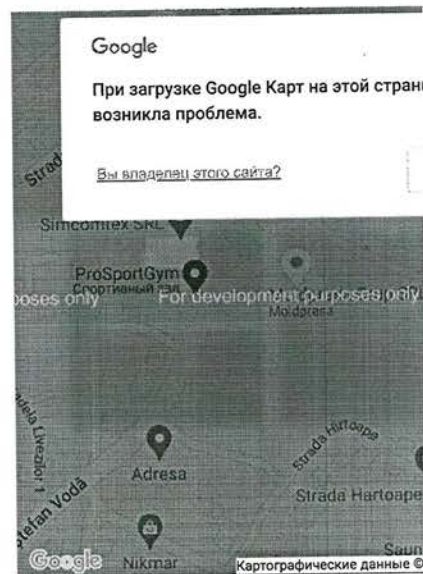

NOTIFICARE NR. P-10199/2020 DIN 23.04.2020

Valabila de la: **24.07.2017** Pina la: **NELIMITAT**

Eliberat pentru

Denumire companie: **MOLDPRESA GRUP**, Societate cu răspundere limitată

Detalii suplimentare

CAEM

G.47.89; G.47.81

gheretă (**PROVIZORIU**);

OR.DURLESTI, Ștefan Vodă str., nr. 3

suprafața comercială: 12,0 m²

cu program de lucru: 09:00 – 21:00

- PRODUSE DIN TUTUN

Adresa: Republica Moldova, MD-2028 mun. Chișinău, șos. Hîncești, 53A
vezi harta

Anticamera +30