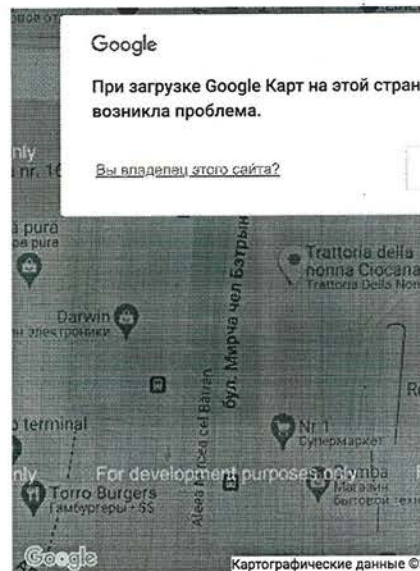

NOTIFICARE NR. 55951 DIN 11.02.2019

Valabila de la: **11.02.2019** Pina la: **NELIMITAT**

Eliberat pentru

Denumire companie: **MOLDPRESA GRUP**, Societate cu răspundere limitată

Detalii suplimentare

CAEM

G.47.61; G.47.62; G.47.65

magazin specializat (librărie);

SEC.CIOCANA, Mircea cel Bătrîn bd., nr. 24/6

suprafața comercială: 72 m²

cu program de lucru: 08:30 – 23:00

Adresa: Republica Moldova, MD-2028 mun. Chișinău, șos. Hîncești, 53A
vezi harta

Anticamera +30