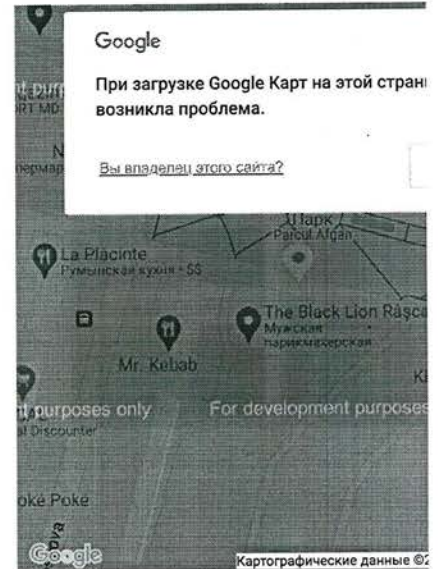

NOTIFICARE NR. 66822 DIN 17.12.2019

Valabila de la: **17.12.2019** Pina la: **NELIMITAT**

Eliberat pentru

Denumire companie: **MOLDPRESA GRUP**, Societate cu răspundere limitată

Detalii suplimentare

CAEM

G.47.81; G.47.89

gheretă (PROVIZORIU);

SEC.RISCANI, Miron Costin str., nr. 13/1

suprafața comercială: 8 m²

cu program de lucru: 06:30 – 23:00

Adresa: Republica Moldova, MD-2028 mun. Chișinău, șos. Hînceștii, 53A
[vezi harta](#)

Anticamera +30