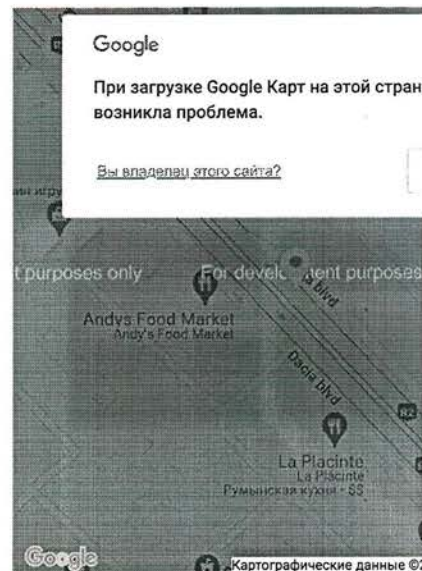

NOTIFICARE NR. 66845 DIN 17.12.2019

Valabila de la: **17.12.2019** Pina la: **NELIMITAT**

Eliberat pentru

Denumire companie: **MOLDPRESA GRUP**, Societate cu răspundere limitată

Detalii suplimentare

CAEM

G.47.81; G.47.89

gheretă (**PROVIZORIU**);

SEC.BOTANICA, Dacia bd., nr. 32

suprafața comercială: 8 m²

cu program de lucru: 06:30 – 23:00

Adresa: Republica Moldova, MD-2028 mun. Chișinău, șos. Hînceștii, 53A
vezi harta

Anticamera +31