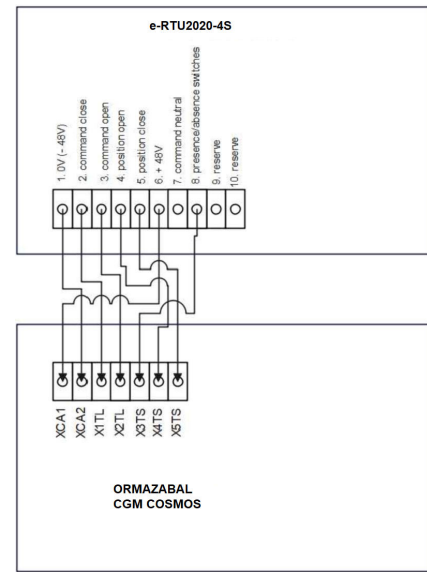

Schema de interconectare e-RTU2020-4S cu celule CGM Cosmos

	Contract No 15007	Executed	Date	I checked	Date
		Document type		Document status	
		Object		Name	
		PT481ED15			
		M	1:1	Date of dispatch	Letter
		Format	A3		