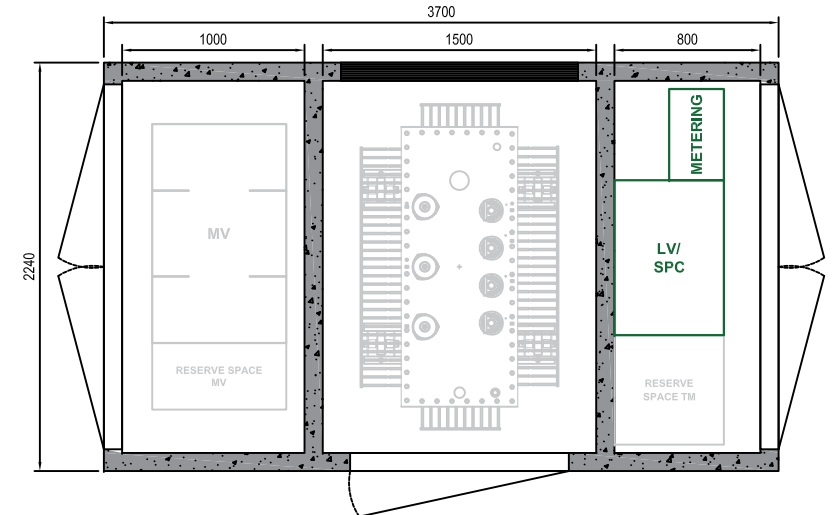

Schema de interconectare e-RTU2020-4S cu celule CGM Cosmos

	Contract No 15007	Executed	Date	I checked	Date
		Document type		Document status	
		Object		Name	
		PT481ED15			
		M	1:1	Date of dispatch	Letter
		Format	A3		