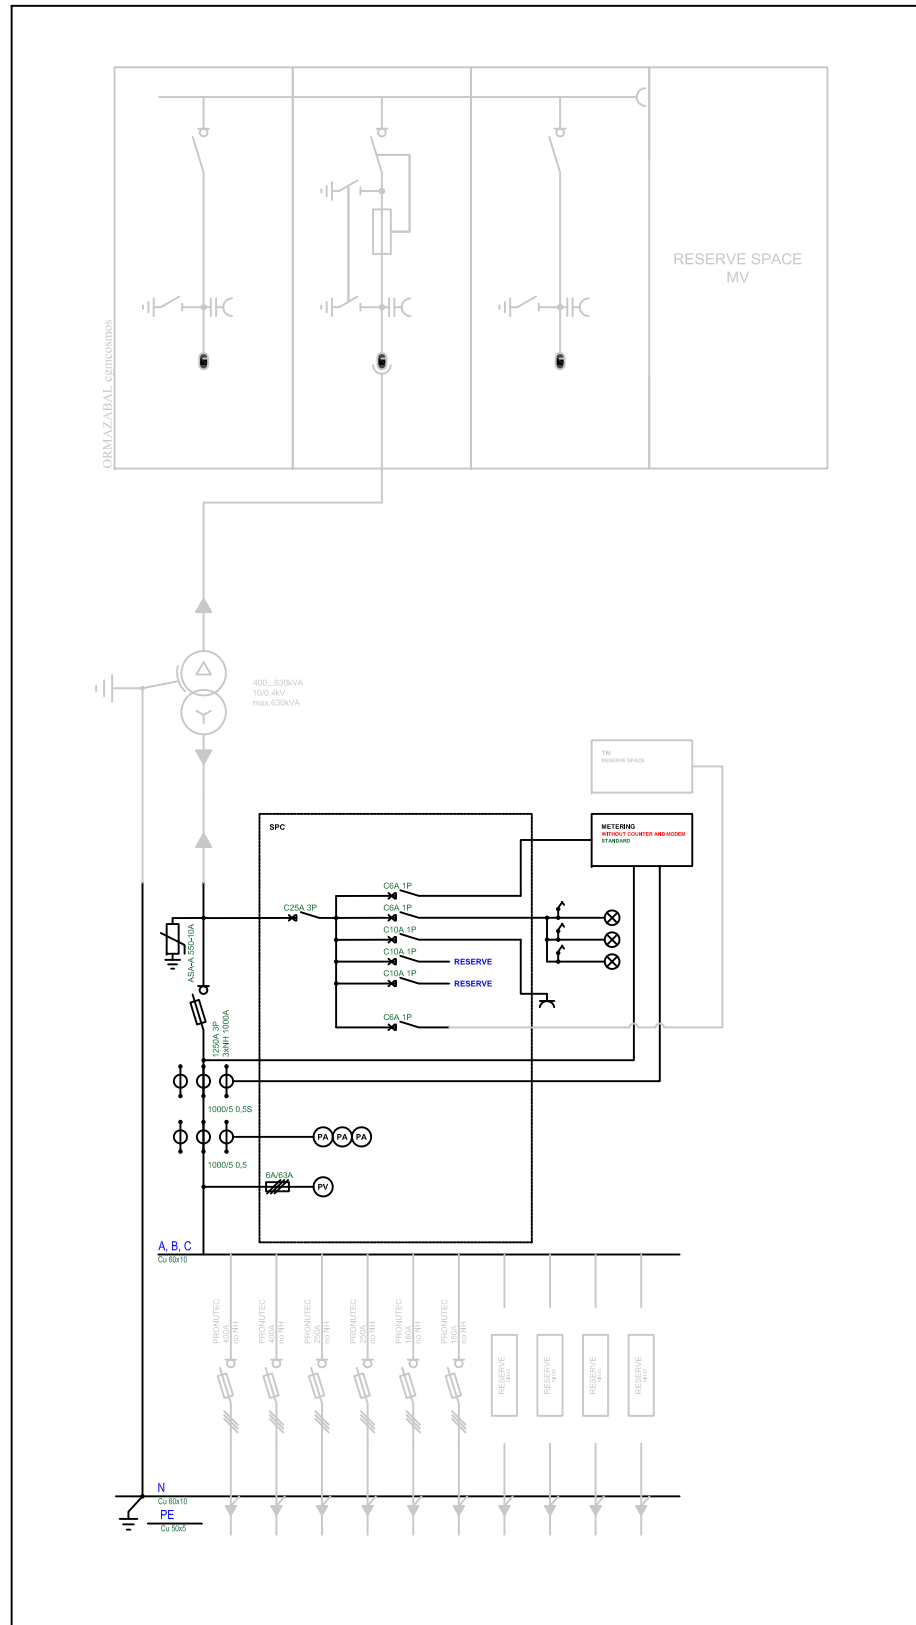

Schema de interconectare e-RTU2020-4S cu celule CGM Cosmos

	Contract No 15007	Executed	Date	I checked	Date
		Document type		Document status	
		Object		Name	
		PT481ED15			
		M	1:1	Date of dispatch	Letter
		Format	A3		