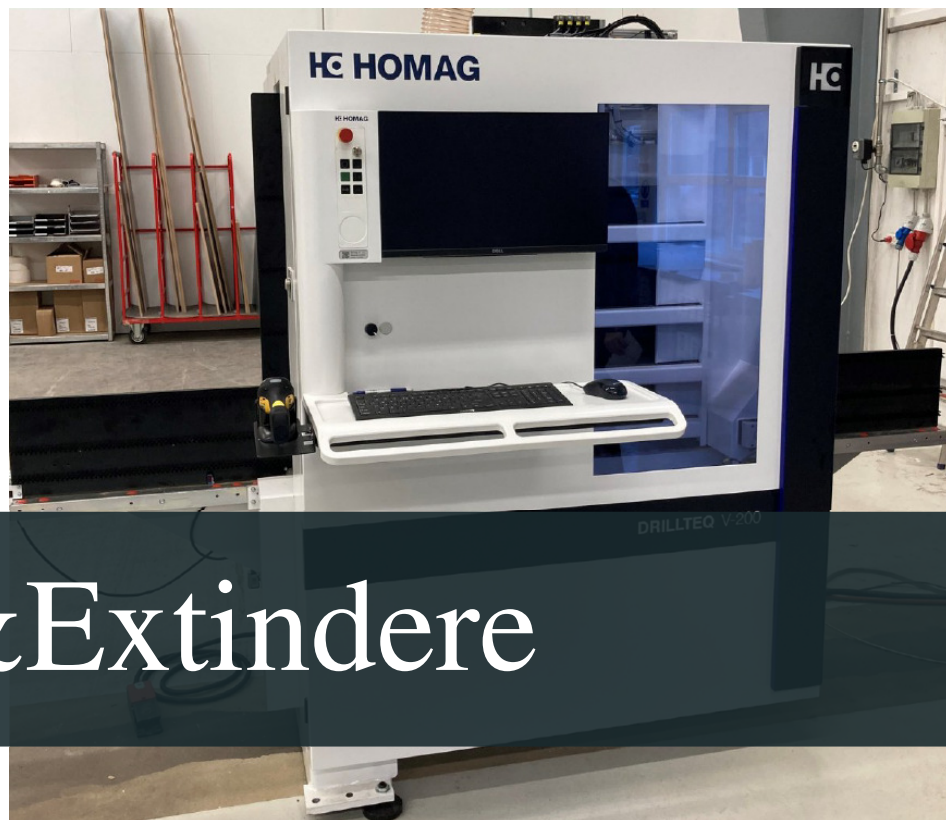

PRODUSE RECENTE

RAFT DECORATIV GAMA ETERNA

COMODĂ TV GAMA ETERNA

COMODĂ 1 UȘĂ ȘI SERTAR

RAFT GAMA SONOMA

Dezvoltare & Extindere

Compania ANDRA a organizat o fabrică de mobilă pe o suprafață de cca 2000 m², care este inzestrată cu cele mai performante **strunguri germane de ultima generație de la compania HOMAQ**, care au la bază cele mai noi tehnologii în producerea mobilierului. Acestea ne permit să îmbunătățim considerabil calitatea mobilierului și să micșorăm timpul de răspuns la cererile clienților, să exportăm producția pe piețele externe.