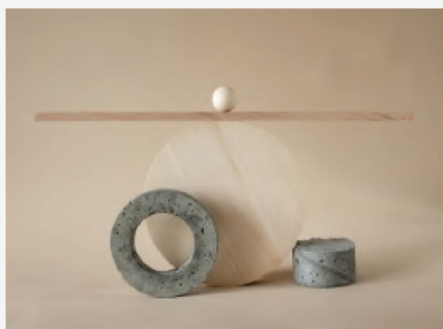

Producem și vindem mobila pe care o folosim și noi cu plăcere în propriile noastre case. Filozofia noastră este simplă. Facem mobilă din pasiune, punem suflet în tot ceea ce facem și garantăm calitate la prețuri corecte.

2015

Anul fondării Hermon Group SRL,
deținătoarea brand-ului ANDRA