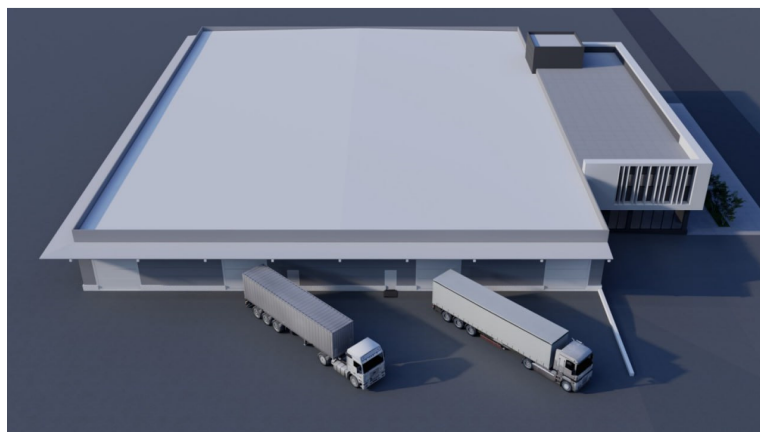

ANDRA construiește o nouă fabrică de 4000 m² la Strășeni care va fi dată în exploatare în 2024!