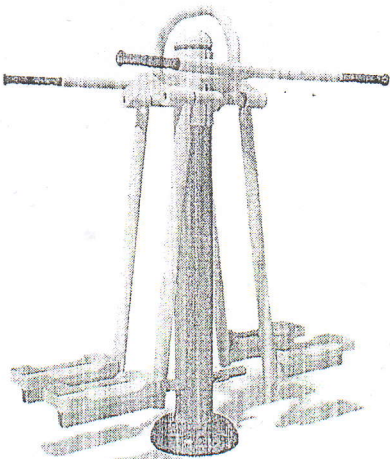

Primaria comunei Larga Noua

Anexa nr.1

Schitele aparatelor de fitness in aer liber

Жим от груди – верхняя тяга

Двойной лыжник

Тренажер для мышц бедра

Маятник-Твистер

(2 человека)

Жим ногами — (2 человека)

Хос Райдер (1 человек)

Гребной тренажер (1 человек)

Primarul comunei Larga Noua

*[Handwritten signature]*

Maidan Tatiana