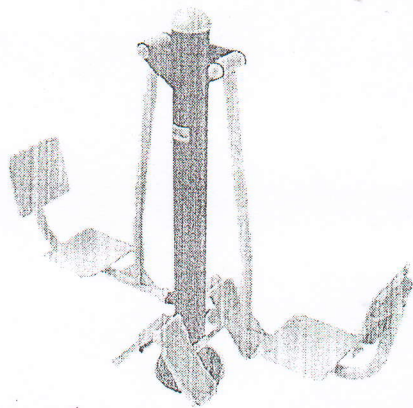

Primaria comunei Larga Noua

Anexa nr.1

Schitele aparatelor de fitness in aer liber

Жим от груди – верхняя тяга

Двойной лыжник

Тренажер для мышц бедра

Маятник-Твистер

(2 человека)

Жим ногами — (2 человека)

Хос Райдер (1 человек)

Гребной тренажер (1 человек)

Primarul comunei Larga Noua

*[Handwritten signature]*

Maidan Tatiana