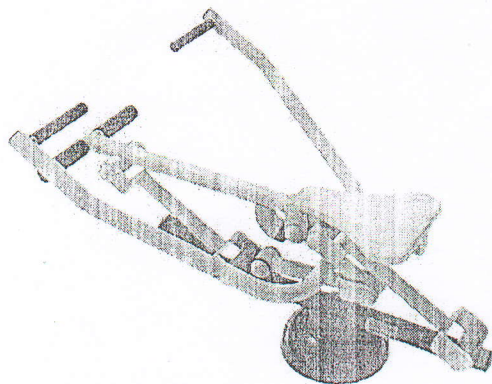

Primaria comunei Larga Noua

Anexa nr.1

Schitele aparatelor de fitness in aer liber

Жим от груди – верхняя тяга

Двойной лыжник

Тренажер для мышц бедра

Маятник-Твистер

(2 человека)

Жим ногами — (2 человека)

Хос Райдер (1 человек)

Гребной тренажер (1 человек)

Primarul comunei Larga Noua

*[Handwritten signature]*

Maidan Tatiana