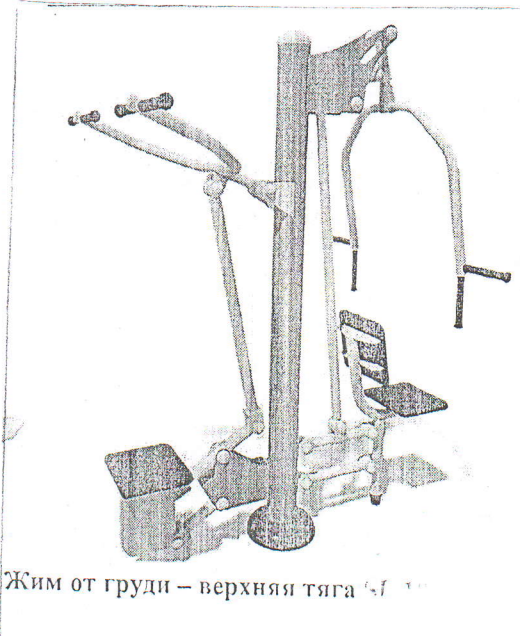

Primaria comunei Larga Noua

Anexa nr.1

Schitele aparatelor de fitness in aer liber

Жим от груди – верхняя тяга

Двойной лыжник

Тренажер для мышц бедра

Маятник-Твистер

(2 человека)