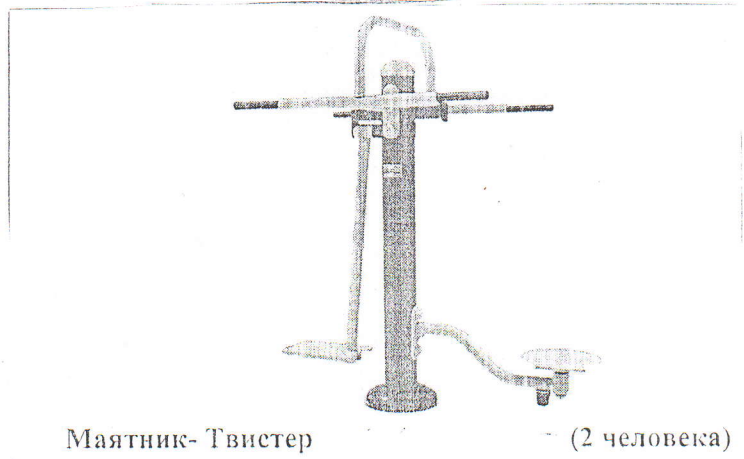

Primaria comunei Larga Noua

Anexa nr.1

Schitele aparatelor de fitness in aer liber

Жим от груди – верхняя тяга

Двойной лыжник

Тренажер для мышц бедра

Маятник-Твистер

(2 человека)