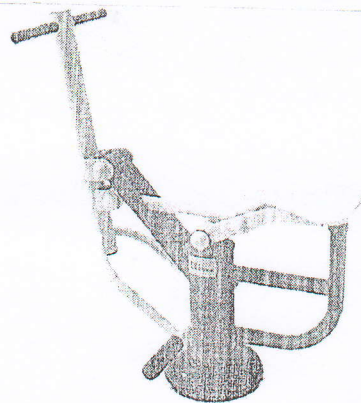

Primaria comunei Larga Noua

Anexa nr.1

Schitele aparatelor de fitness in aer liber

Жим от груди – верхняя тяга

Двойной лыжник

Тренажер для мышц бедра

Маятник-Твистер

(2 человека)

Жим ногами — (2 человека)

Хос Райдер (1 человек)

Гребной тренажер (1 человек)

Primarul comunei Larga Noua

*[Handwritten signature]*

Maidan Tatiana