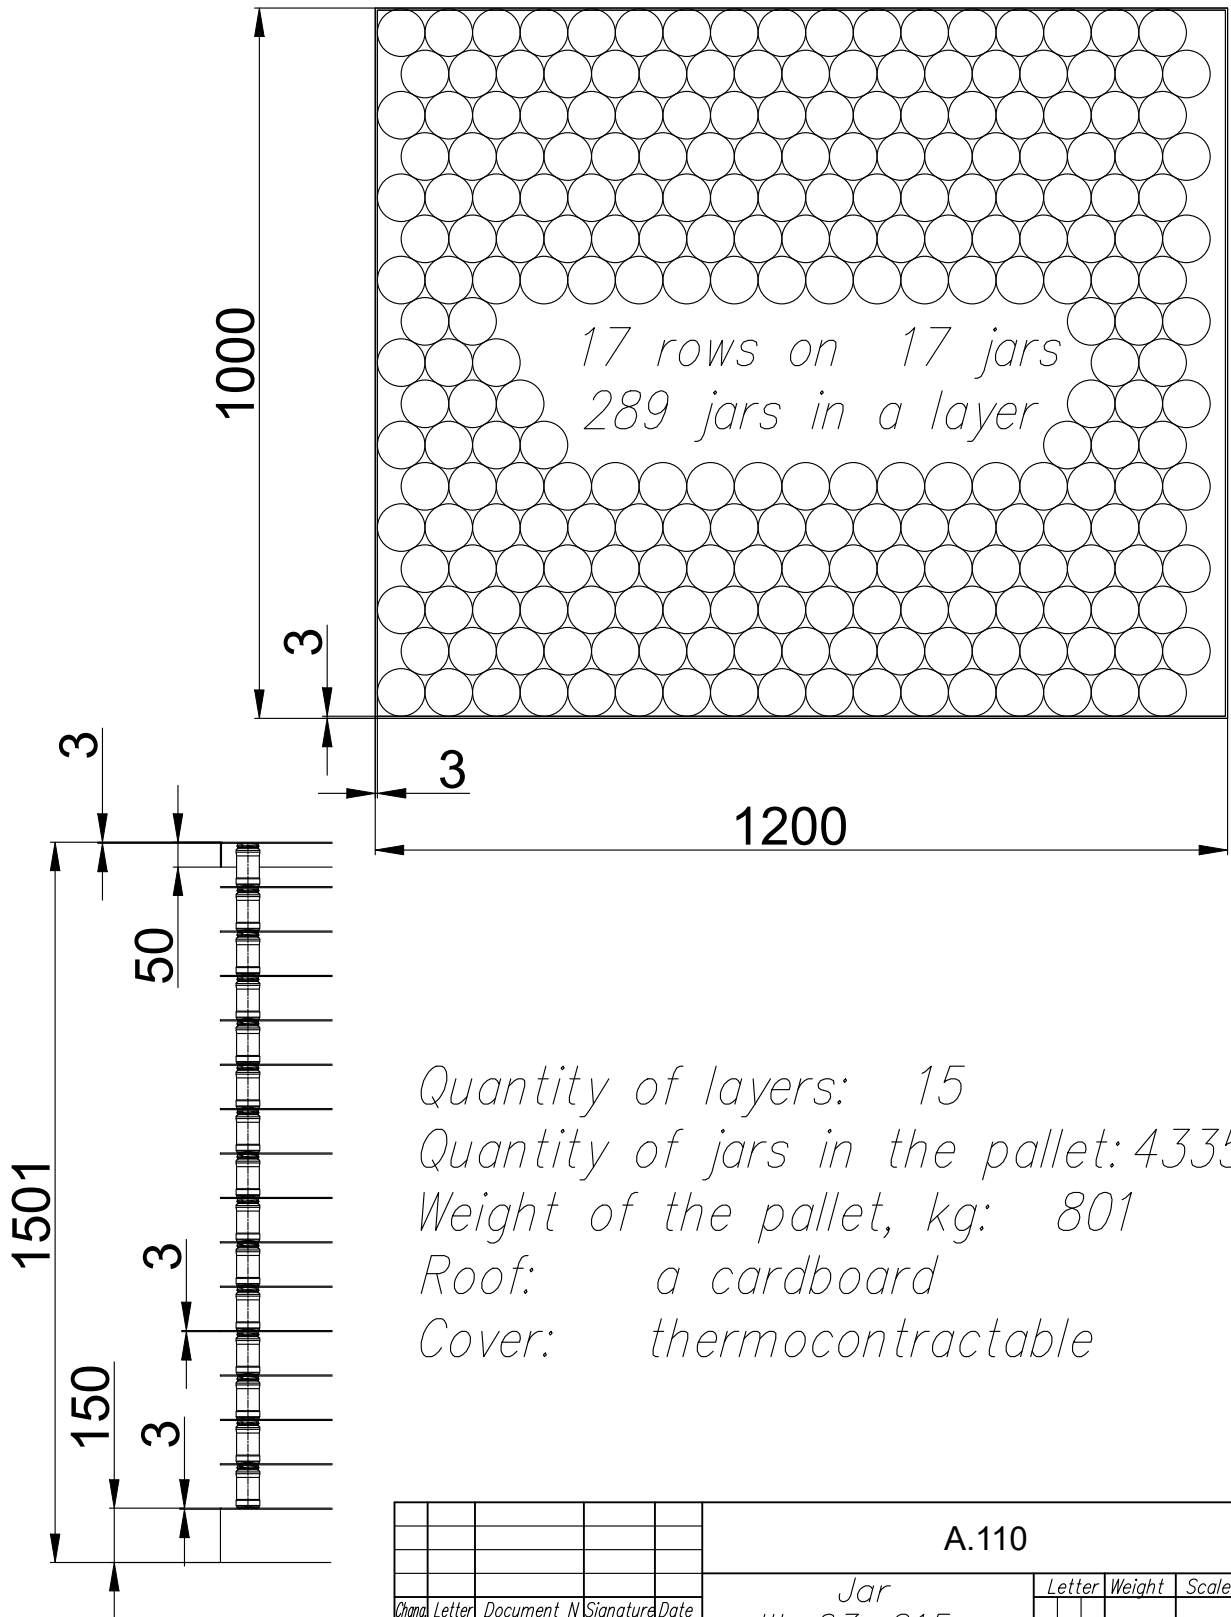

The packing scheme of the jars in the pallet

Quantity of layers: 15
 Quantity of jars in the pallet: 4335
 Weight of the pallet, kg: 801
 Roof: a cardboard
 Cover: thermocontractable

				A.110			
<i>Change Letter</i>	<i>Document N</i>	<i>Signature</i>	<i>Date</i>	Jar III-63-215 "Pomodoro deep"	<i>Letter</i>	<i>Weight</i>	<i>Scale</i>
<i>Designed</i>	Cosovschi P		10.10.25				
<i>Constr-principal</i>	Cosovschi P		10.10.25		Sheet 2	Sheets 3	
<i>Dir. of manuf.</i>	Baltaji I.			Flint	FSC		