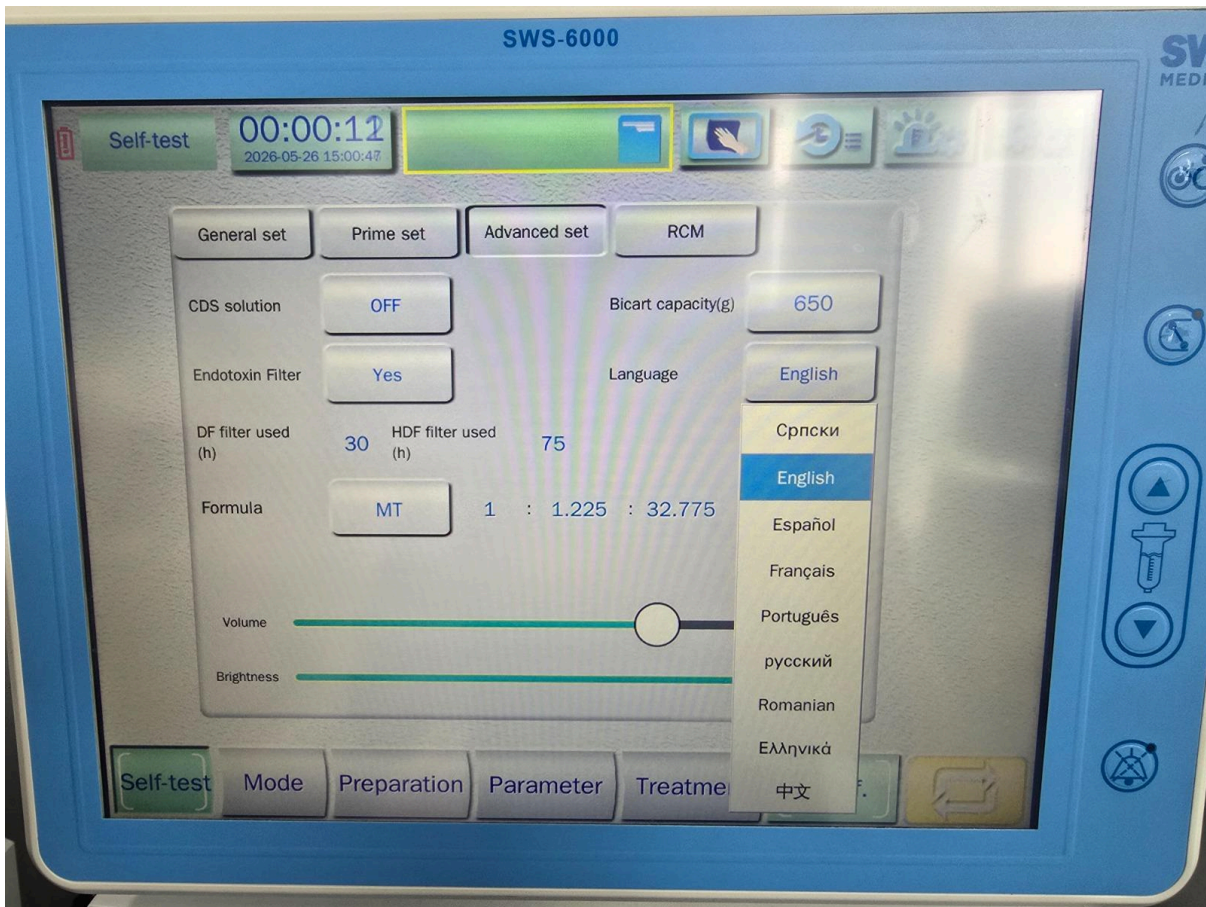

## Anexa.: Setare a limbii dispozitivului

Imagine 1: Interfața dispozitivului cu meniul de setare a limbii Române

Imagine 2.: Interfața dispozitivului cu meniul de setare a limbii Române