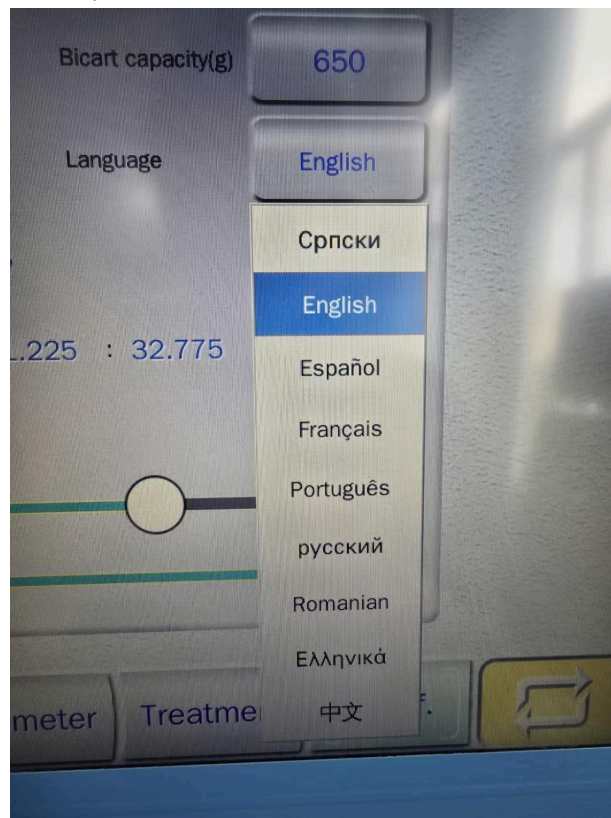

## Anexa.: Setare a limbii dispozitivului

Imagine 1: Interfața dispozitivului cu meniul de setare a limbii Române

Imagine 2.: Interfața dispozitivului cu meniul de setare a limbii Române