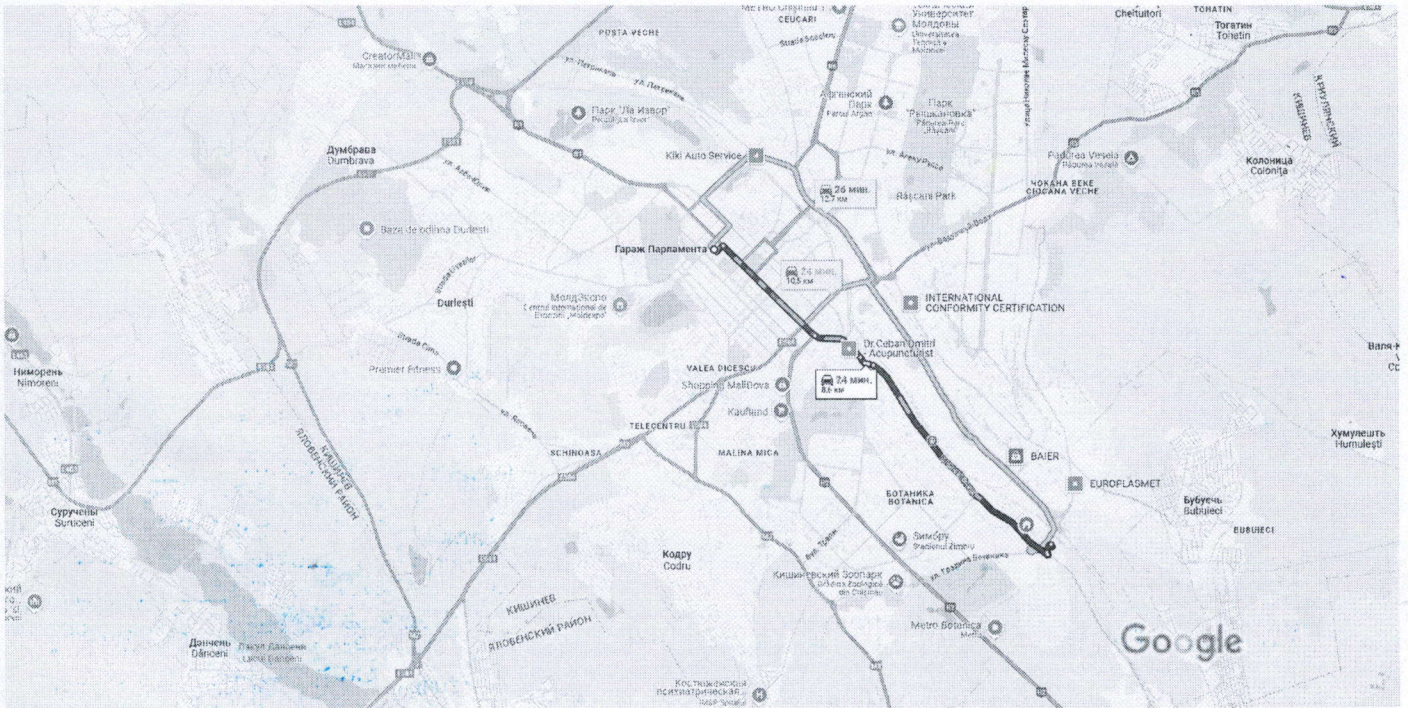

откуда: **Гараж Парламента**, На автомобиле 8,6 км, 24 мин.
Strada Anatol Corobceanu, Chişinău, Молдова; куда: **MPЭО**
Munceşti 271/A, Şoseaua Munceşti 271A, Chişinău, Молдова

Картографические данные ©, 2025 1 км

 по дорогам: **Bulevardul Ştefan cel Mare şi Sfînt и Muncesti Hwy** 24 мин.
8,6 км
Самый быстрый маршрут, пробки как обычно

 по дорогам: **Calea Basarabiei St** 24 мин.
Средняя загруженность дорог, как обычно 10,5 км

 по дорогам: **Strada Calea Moşilor и Calea Basarabiei St** 26 мин.
Высокая загруженность дорог, как обычно 12,7 км

Что рядом: **MPЭО Munceşti 271/A**

Рестораны

Гостиницы

АЗС

Парковки

Ещё