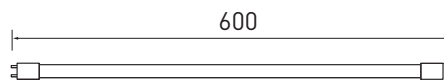

GT-SZNT809W-60, GT-SZZT809W-60

GT-SZNT818W-120, GT-SZZT818W-120

GT-SZNT822W-150, GT-SZZT822W-150

GT-SZNT809W-60	9 W	78	4000 K	900 lm	132 g	600	5902801204661
GT-SZNT818W-120	18 W	157		1800 lm	200 g	1200	5902801204722
GT-SZNT822W-150	22 W	191		2200 lm	320 g	1500	5902801204760
GT-SZZT809W-60	9 W	78	6400 K	900 lm	132 g	600	5902801204739
GT-SZZT818W-120	18 W	157		1800 lm	200 g	1200	5902801205101
GT-SZZT822W-150	22 W	191		2200 lm	320 g	1500	5902801204944