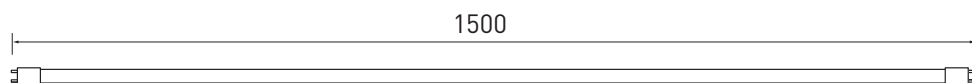

GT-SZNT822W-150, GT-SZZT822W-150