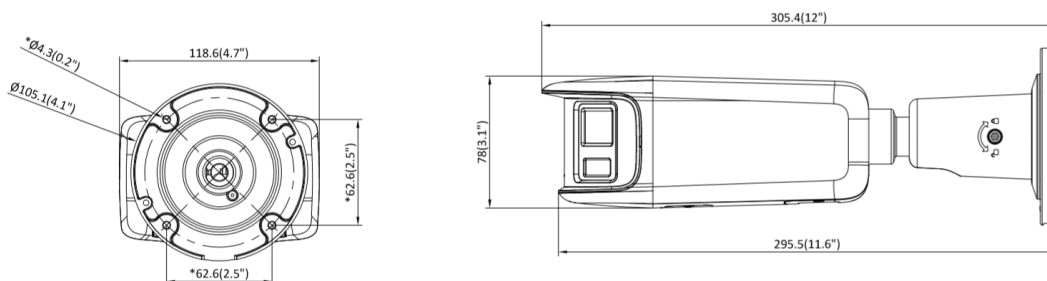

## ▪ Dimension

Unit: mm (inch)

▪ **Accessory**

▪ **Optional**

<b>PM</b> <b>Vertical pole mount</b>	<b>CM</b> <b>Corner mount</b>	<b>CB130</b> <b>Junction box</b>	<b>CBS</b> <b>Junction box</b>
			
			
<b>DS-1275ZJ-SUS(Black)</b> <b>Vertical pole mount</b>	<b>DS-1276ZJ-SUS(Black)</b> <b>Corner mount</b>	<b>DS-1260ZJ(Black)</b> <b>Junction box</b>	<b>DS-1280ZJ-S(Black)</b> <b>Junction box</b>
			