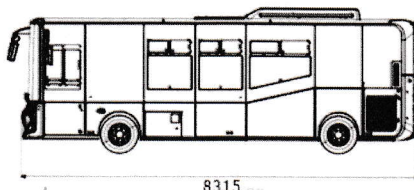

Specificația tehnică:

Anul fabricației -	2025 (nou)
Dimensiuni externe:	
Lungime totală:	8 315 mm
Latime: - fara oglinzi exterioare;	2 436 mm
Înălțime: Dimensiuni interioare:	3 070 mm cu AC
Inaltime in interior:	2 363 mm
Latime interior:	1 900 mm
Inaltimea platformei de acces in salon:	370 mm
Latimea spatiului de acces pe usa deschisa:	1 000 mm
Masa totală maximă autorizată:	11 500 kg
Standard ecologic	EURO 6
Capacitate cilindrica	4 498 cmc
Servodirecție	
Tip motor	Diesel
Tip transmisie	Cutie manuală 5 + 1 trepte
Sisteme de siguranță	ABS; EBD; ESP; TCS: VDC BAS
Putere	137 kW
Inchidere centrala	
Limitator de viteză	90 km
Ușă dublă de acces pentru pasageri cu control automat controlat de șofer	
Oglinzi retrovizoare electrice cu îndepărtarea punctului mort	
Rezervor de combustibil cu capacitate	140 litri
Rampă pentru persoane cu dizabilități	
Scaun șofer reglabil	
Sistem de aer conditionat	
Buton de oprire la cererea pasagerilor	
Tapiserie și tapiserie durabile, ușor de întreținut și de curățat	
Anvelope: 225/75 R17,5	
Jante: 6,0xJ17,5	
Acumulator: 2 x 12 B – 125 A4	
Alternator: 2 x 90 A – 24 B	

23+2