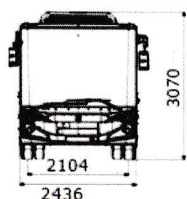

Specificația tehnică:

Anul fabricației -	2025 (nou)
Dimensiuni externe:	
Lungime totală:	8 315 mm
Latime: - fara oglinzi exterioare;	2 436 mm
Înălțime: Dimensiuni interioare:	3 070 mm cu AC
Inaltime in interior:	2 363 mm
Latime interior:	1 900 mm
Inaltimea platformei de acces in salon:	370 mm
Latimea spatiului de acces pe usa deschisa:	1 000 mm
Masa totală maximă autorizată:	11 500 kg
Standard ecologic	EURO 6
Capacitate cilindrica	4 498 cmc
Servodirecție	
Tip motor	Diesel
Tip transmisie	Cutie manuală 5 + 1 trepte
Sisteme de siguranță	ABS; EBD; ESP; TCS: VDC BAS
Putere	137 kW
Inchidere centrala	
Limitator de viteză	90 km
Ușă dublă de acces pentru pasageri cu control automat controlat de șofer	
Oglinzi retrovizoare electrice cu îndepărtarea punctului mort	
Rezervor de combustibil cu capacitate	140 litri
Rampă pentru persoane cu dizabilități	
Scaun șofer reglabil	
Sistem de aer conditionat	
Buton de oprire la cererea pasagerilor	
Tapiserie și tapiserie durabile, ușor de întreținut și de curățat	
Anvelope: 225/75 R17,5	
Jante: 6,0xJ17,5	
Acumulator: 2 x 12 B – 125 A4	
Alternator: 2 x 90 A – 24 B	

23+2