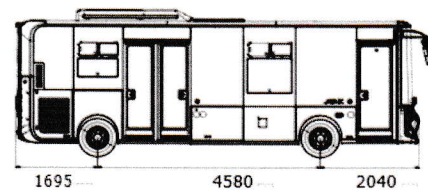

Specificația tehnică:

Anul fabricației -	2025 (nou)
Dimensiuni externe:	
Lungime totală:	8 315 mm
Latime: - fara oglinzi exterioare;	2 436 mm
Înălțime: Dimensiuni interioare:	3 070 mm cu AC
Inaltime in interior:	2 363 mm
Latime interior:	1 900 mm
Inaltimea platformei de acces in salon:	370 mm
Latimea spatiului de acces pe usa deschisa:	1 000 mm
Masa totală maximă autorizată:	11 500 kg
Standard ecologic	EURO 6
Capacitate cilindrica	4 498 cmc
Servodirecție	
Tip motor	Diesel
Tip transmisie	Cutie manuală 5 + 1 trepte
Sisteme de siguranță	ABS; EBD; ESP; TCS: VDC BAS
Putere	137 kW
Inchidere centrala	
Limitator de viteză	90 km
Ușă dublă de acces pentru pasageri cu control automat controlat de șofer	
Oglinzi retrovizoare electrice cu îndepărtarea punctului mort	
Rezervor de combustibil cu capacitate	140 litri
Rampă pentru persoane cu dizabilități	
Scaun șofer reglabil	
Sistem de aer conditionat	
Buton de oprire la cererea pasagerilor	
Tapiserie și tapiserie durabile, ușor de întreținut și de curățat	
Anvelope: 225/75 R17,5	
Jante: 6,0xJ17,5	
Acumulator: 2 x 12 B – 125 A4	
Alternator: 2 x 90 A – 24 B	

23+2