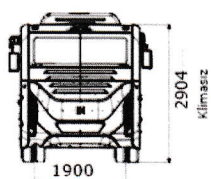

Specificația tehnică:

Anul fabricației -	2025 (nou)
Dimensiuni externe:	
Lungime totală:	8 315 mm
Latime: - fara oglinzi exterioare;	2 436 mm
Înălțime: Dimensiuni interioare:	3 070 mm cu AC
Inaltime in interior:	2 363 mm
Latime interior:	1 900 mm
Inaltimea platformei de acces in salon:	370 mm
Latimea spatiului de acces pe usa deschisa:	1 000 mm
Masa totală maximă autorizată:	11 500 kg
Standard ecologic	EURO 6
Capacitate cilindrica	4 498 cmc
Servodirecție	
Tip motor	Diesel
Tip transmisie	Cutie manuală 5 + 1 trepte
Sisteme de siguranță	ABS; EBD; ESP; TCS: VDC BAS
Putere	137 kW
Inchidere centrala	
Limitator de viteză	90 km
Ușă dublă de acces pentru pasageri cu control automat controlat de șofer	
Oglinzi retrovizoare electrice cu îndepărtarea punctului mort	
Rezervor de combustibil cu capacitate	140 litri
Rampă pentru persoane cu dizabilități	
Scaun șofer reglabil	
Sistem de aer conditionat	
Buton de oprire la cererea pasagerilor	
Tapiserie și tapiserie durabile, ușor de întreținut și de curățat	
Anvelope: 225/75 R17,5	
Jante: 6,0xJ17,5	
Acumulator: 2 x 12 B – 125 A4	
Alternator: 2 x 90 A – 24 B	

23+2