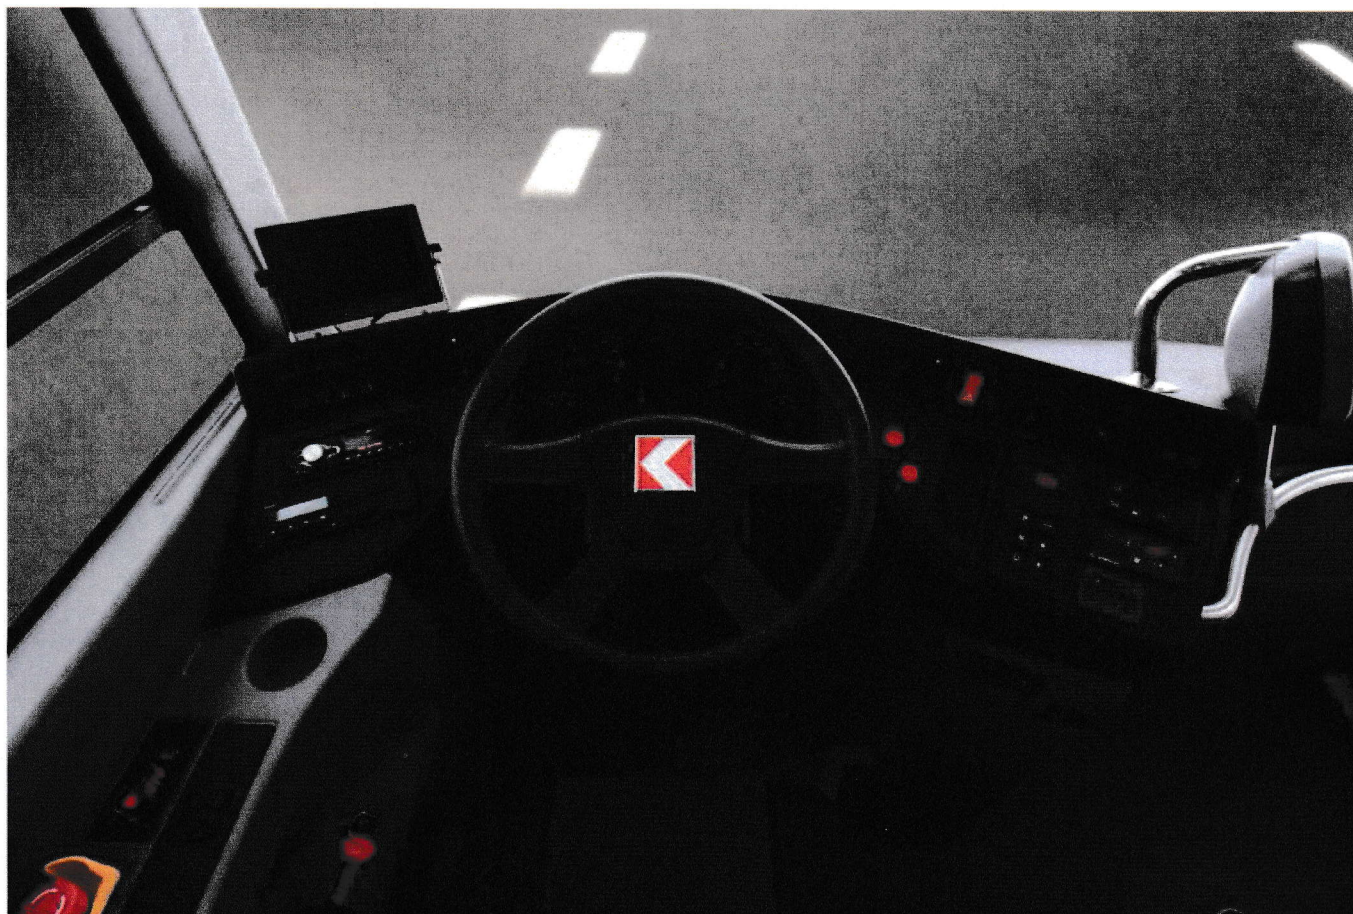

Garanția:	24 luni sau 100,000 km
Termen de livrare:	6-7 luni
Valabilitate ofertei:	90 zile