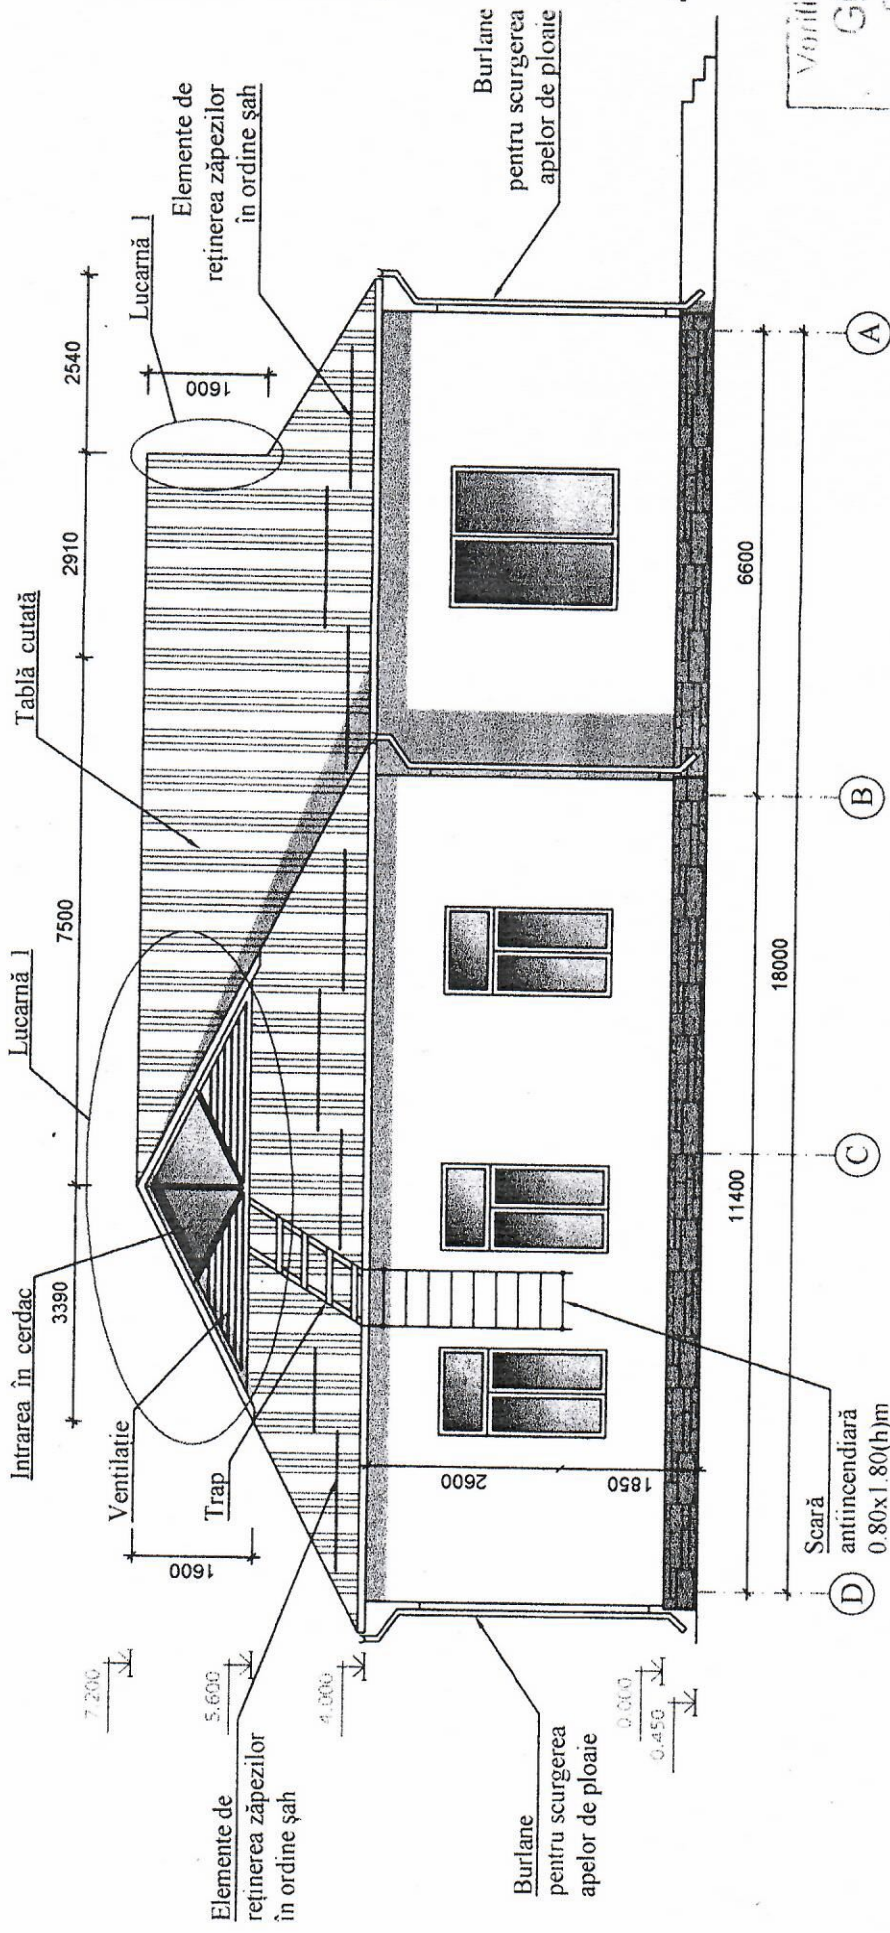

Fațada D - A

Vădit
Gr
Măștiș
Valabla

Coordonat:

Arhitectul - șef al biroului

Specificarea materialelor

Poziția	Element	Finisaj	Culoarea
I	Soclu	Piatră de Căsuț	Maro